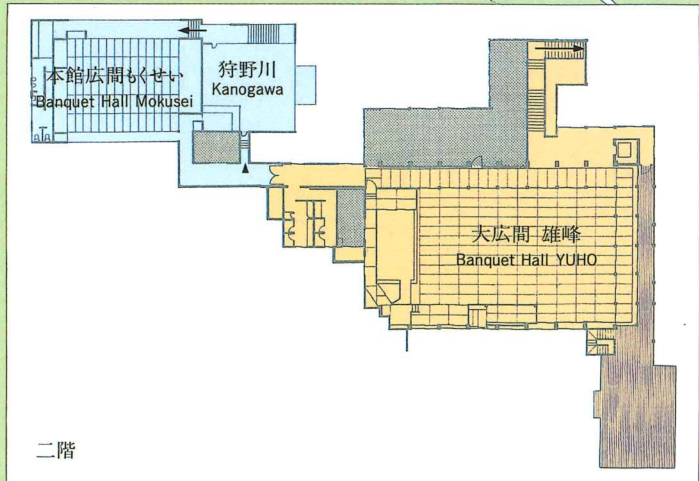

ご案内図

登録有形文化財(本館)のご案内

庭園内●印・本館館内●印の案内板に、二次元バーコードを設置しております。スマートフォン等よりアクセスしていただくと、詳しいご案内がご覧いただけます。
*宿泊のお客さまがおりますので客室への立入りはご遠慮ください。

- 本館
- 新館
- 離れ
- PVC

三養荘

静岡県伊豆の国市ままの上 270 ☎ 410-2204
TEL: 055-947-1111