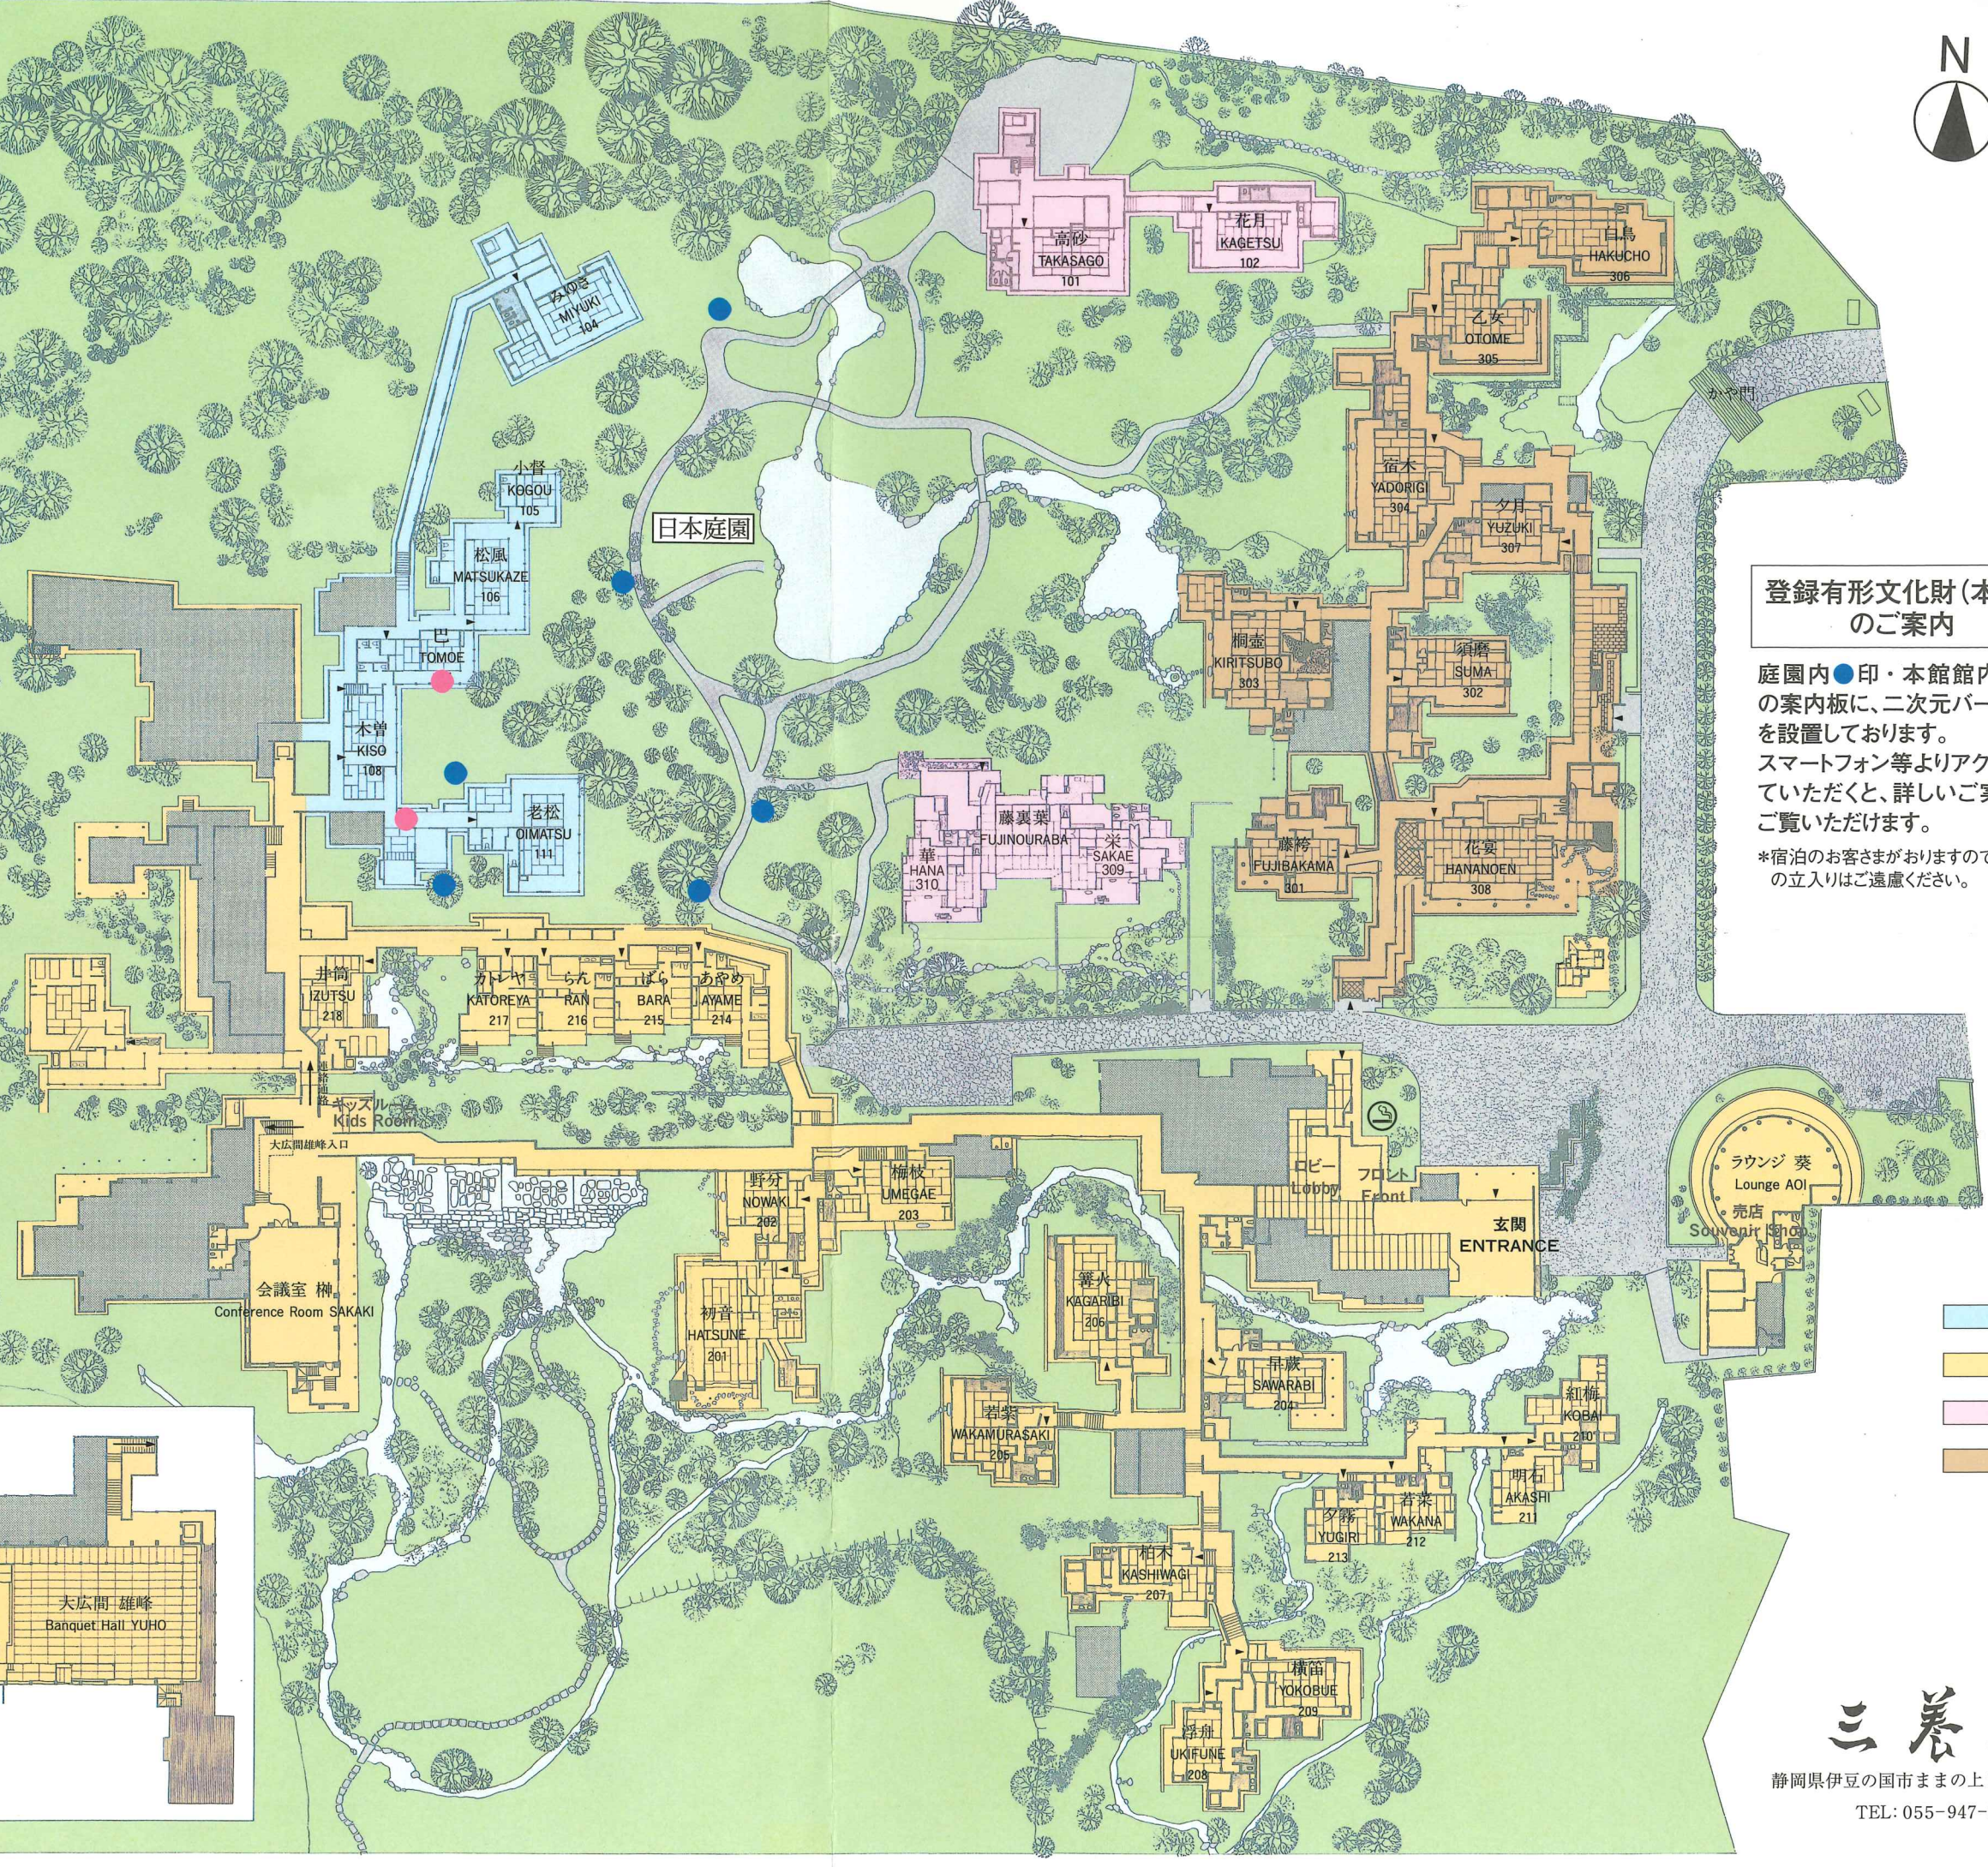

ご案内図

登録有形文化財(本館)のご案内

庭園内●印・本館館内●印の案内板に、二次元バーコードを設置しております。スマートフォン等よりアクセスしていただくと、詳しいご案内がご覧いただけます。
*宿泊のお客さまがおりますので客室への立入りはご遠慮ください。

- 本館
- 新館
- 離れ
- PVC

三養荘

静岡県伊豆の国市ままの上 270 ☎ 410-2204
TEL: 055-947-1111