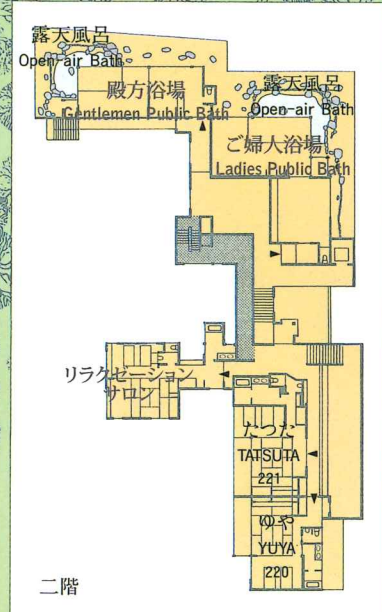

ご案内図

登録有形文化財(本館)のご案内

庭園内●印・本館館内●印の案内板に、二次元バーコードを設置しております。スマートフォン等よりアクセスしていただくと、詳しいご案内がご覧いただけます。
*宿泊のお客さまがおりますので客室への立入りはご遠慮ください。

- 本館
- 新館
- 離れ
- PVC

三養荘

静岡県伊豆の国市ままの上 270 ☎ 410-2204
TEL: 055-947-1111