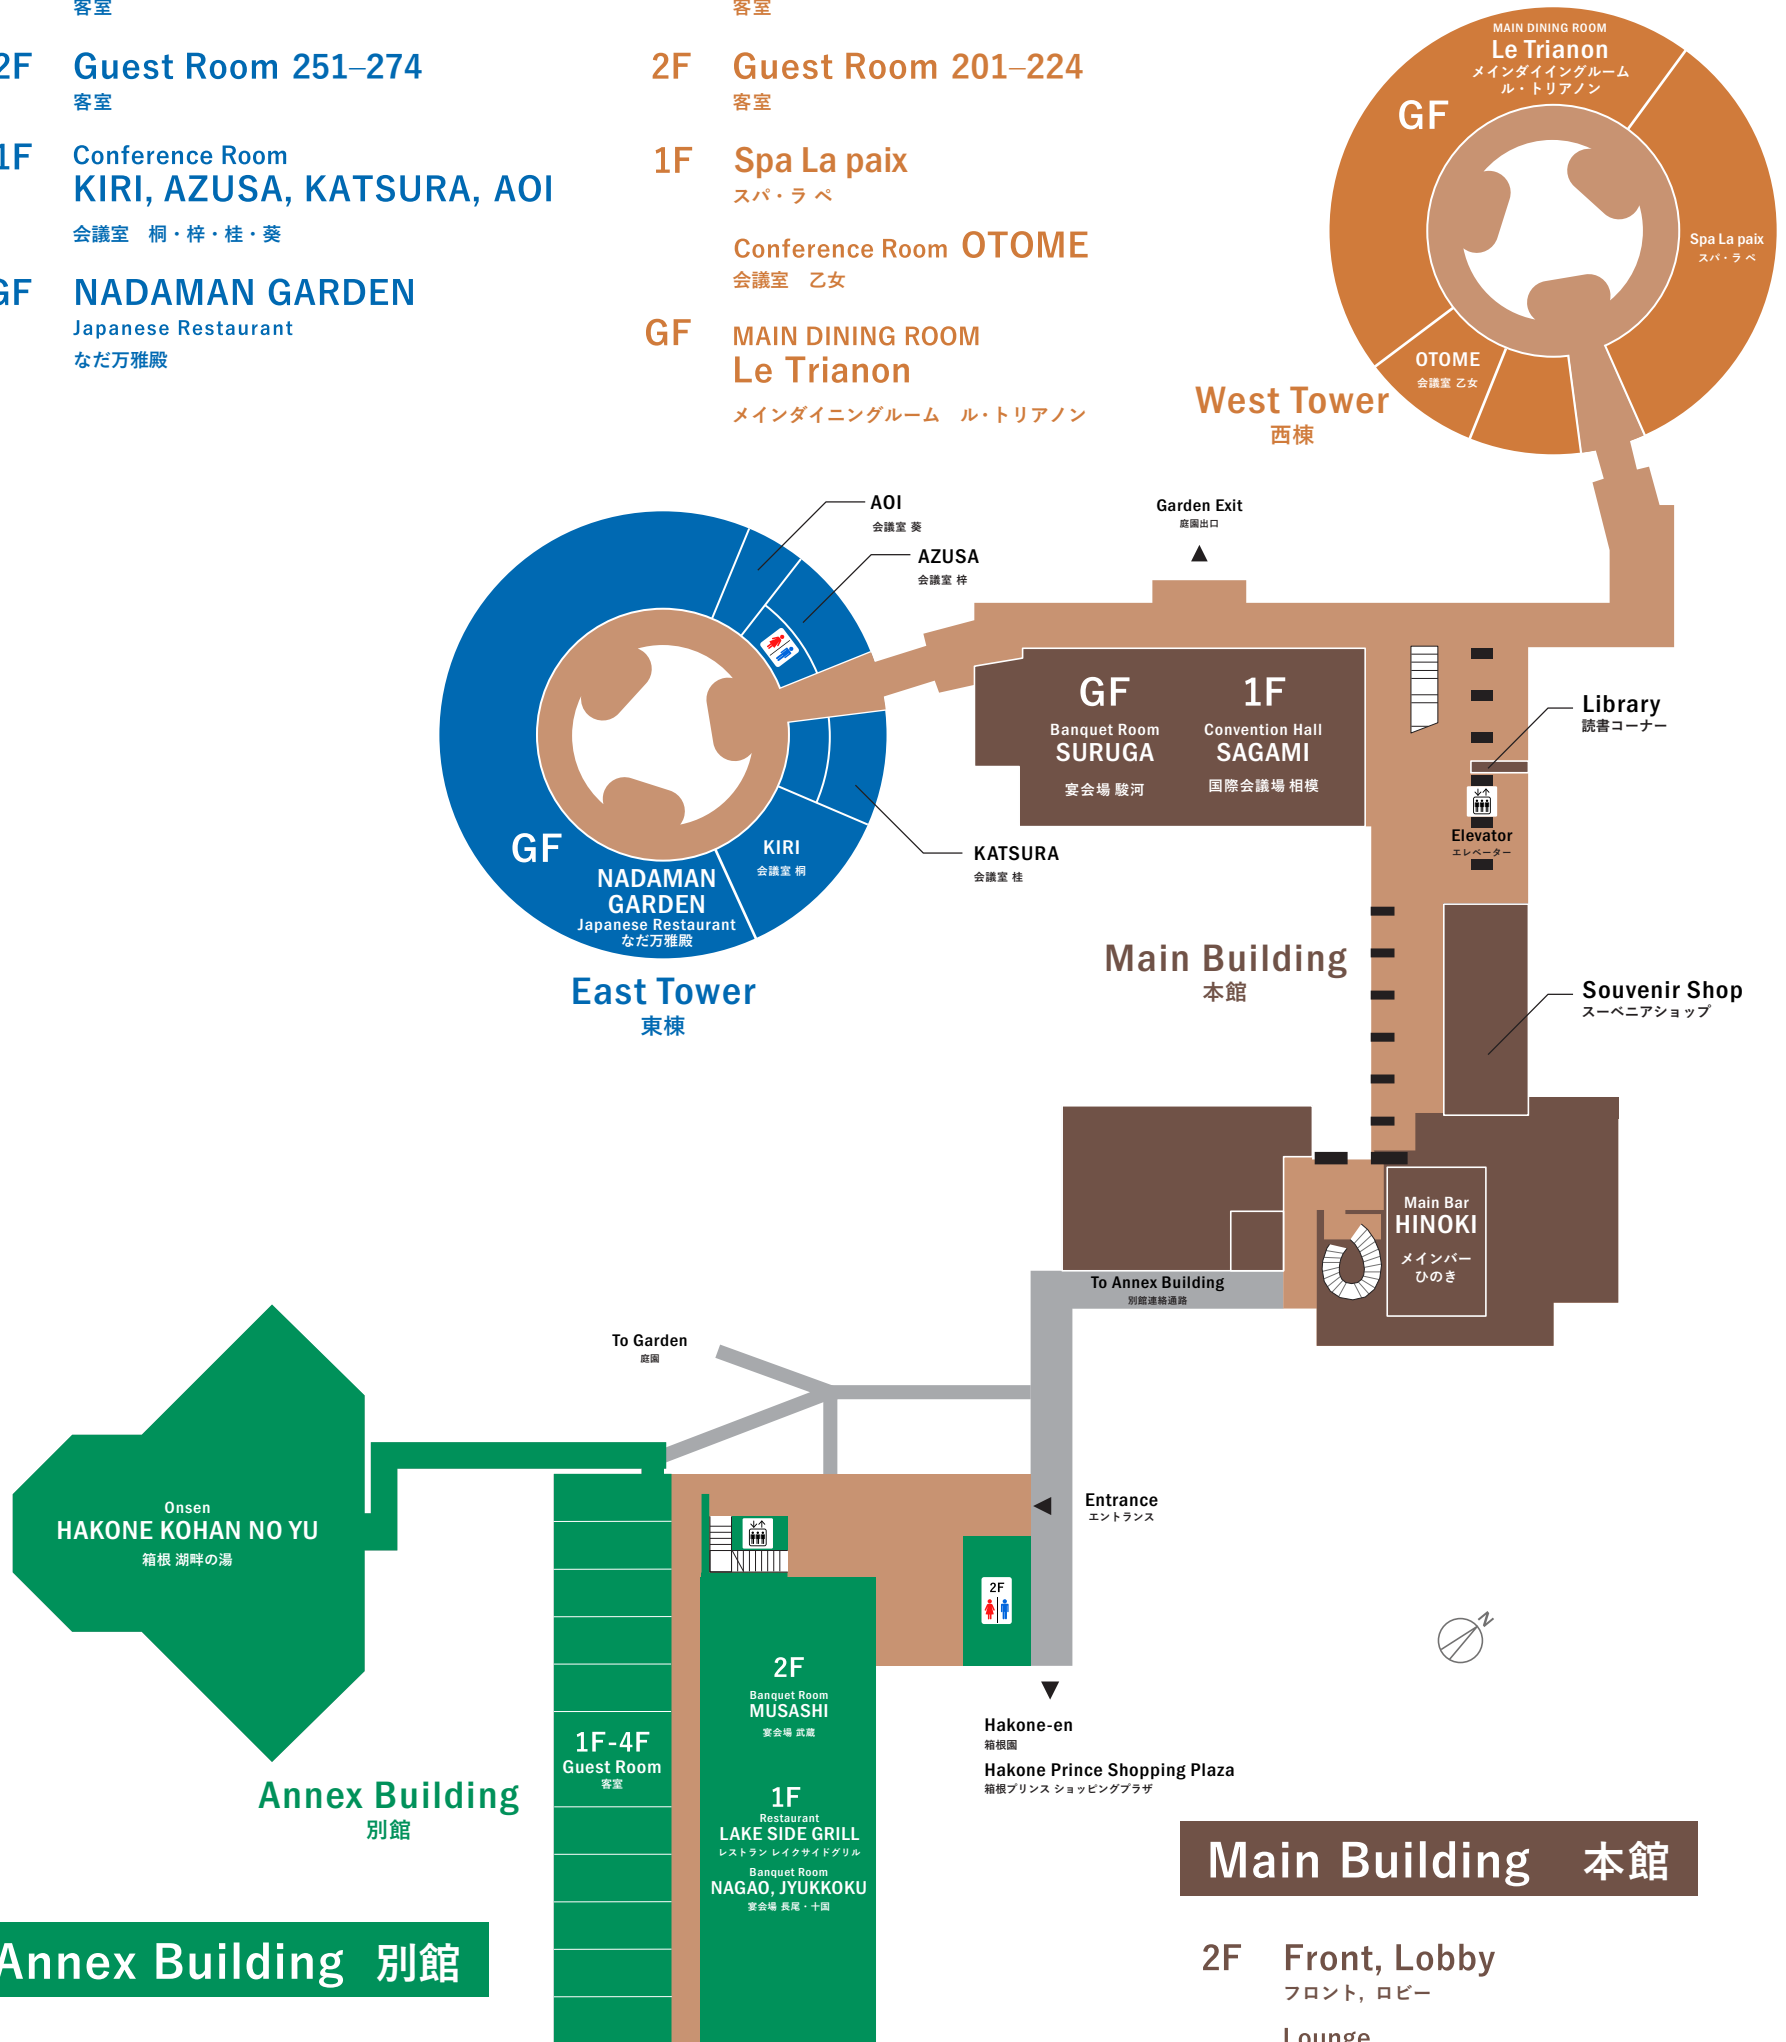

East Tower 東棟

- 3F Guest Room 351-374
客室
- 2F Guest Room 251-274
客室
- 1F Conference Room
KIRI, AZUSA, KATSURA, AOI
会議室 桐・梓・桂・葵
- GF NADAMAN GARDEN
Japanese Restaurant
なだ万雅殿

West Tower 西棟

- 3F Guest Room 301-324
客室
- 2F Guest Room 201-224
客室
- 1F Spa La paix
スパ・ラベ
- Conference Room OTOME
会議室 乙女
- GF MAIN DINING ROOM
Le Trianon
メインダイニングルーム ル・トリアノン

Annex Building 別館

- 4F Guest Room 2401-2412
客室
- 3F Guest Room 2301-2312
客室
- 2F Guest Room 2201-2212
客室
- Banquet Room MUSASHI
宴会場 武蔵
- 1F Guest Room 2103-2110
客室
- Restaurant
LAKE SIDE GRILL
レストラン レイクサイドグリル
- Banquet Room NAGAO, JYUKKOKU
宴会場 長尾・十国
- ONSEN
HAKONE KOHAN NO YU
箱根 湖畔の湯

Main Building 本館

- 2F Front, Lobby
フロント, ロビー
- Lounge
YAMABOUSHI
ラウンジ やまぼうし
- 1F Main Bar HINOKI
メインバー ひのき
- Convention Hall SAGAMI
国際会議場 相模
- Souvenir Shop
スーベニアショップ
- To Annex Building
別館
- GF Banquet Hall SURUGA
宴会場 駿河