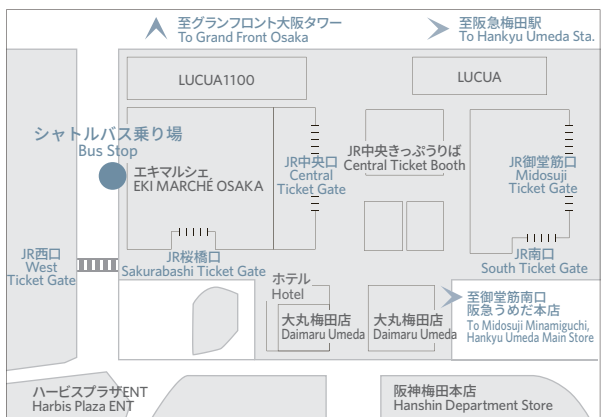

ホテル発 From Hotel			JR大阪駅発 From JR Osaka Station		
時刻 Time	平日 Weekdays	土休日 Sat, Sun and Holidays	時刻 Time	平日 Weekdays	土休日 Sat, Sun and Holidays
8	00	00	8	30	30
9	00 30	00	9	30	30
10	00 30	00 30	10	00 30	30
11	00 30	00 30	11	00 30	00 30
12	00 30	00 30	12	00 30	00 30
13	00 30	00 30	13	00 30	00 30
14	00 30	00 30	14	00 30	00 30
15	00	00 30	15	00 30	00 30
16	00	00	16	30	00 30
17	00	00	17	30	30
18	00	00	18	30	30
19	00	00	19	30	30
20	00	00	20	30	30
21	00	00	21	30	30

ベルデスクにて整理札をお受け取りください  
Please pick up a TOKEN from the bell desk for the next scheduled bus.

**JR大阪駅前の区画整理事業に伴う通行止めの影響により、  
2024年4月1日(月)以降、シャトルバスの到着に大幅な遅延が予想されます。  
ご不便をおかけし申し訳ございませんが、ご理解のほど、よろしくお願いいたします。**  
**Due to the road closures around JR Osaka district for land readjustment project  
starting from Monday, 1st April 2024, significant delay will be expected in the shuttle bus schedule.  
We apologize for the inconvenience and appreciate your kind understanding.**

- 座席数には限りがございます。  
状況によりお乗りいただけない場合がございますので、あらかじめご了承ください。  
Our shuttle bus has a maximum seating capacity. There may be case that we kindly ask you to take the next schedule bus when fully occupied.
- 当ホテルをご利用のお客さまのみ、ご乗車いただけます。  
For Grand Prince Hotel Osaka Bay guests only.

乗り場案内 / Bus Stop Map