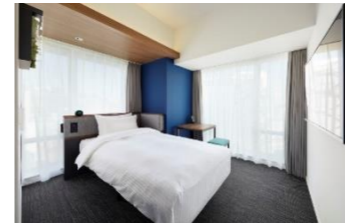

<30部屋>
スタンダードシングル(13㎡)