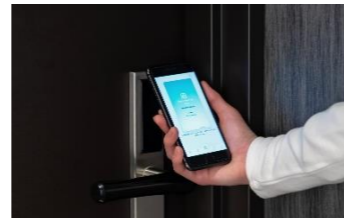

お客さまをスマートに支えるホテルです。

スマートな滞在をサポートする プリンス スマート インのサービス

<ご予約時>
公式アプリからのご予約

<ご到着~チェックイン>
宿泊者専用ロッカー

<チェックイン>
顔認証機能を導入した
チェックイン

<滞在中>
スマホキー

<滞在中>
マップ型デジタルサイネージ

<滞在中>
スマートスピーカー

<滞在中>
スマートミラー(一部客室)

<チェックアウト時>
公式アプリからの
スマートなチェックアウト

※上記サービスは「プリンス スマート イン 恵比寿」において導入しておりますサービスとなります。
※上記サービスは変更になる場合がございます。
※写真はイメージです。

プリンス スマート イン 恵比寿

地上7階/地下1階

観光にビジネスに、アクティブに動くお客さまの「旅の原点」となるホテルを目指して、ICT、AI技術を活用したサービスを揃えます。「Simple」「Seamless」「Stylish」をデザインコンセプトとし、ホテルの入り口からロビー、客室に至るまで、お客さまの滞在を快適にサポートいたします。