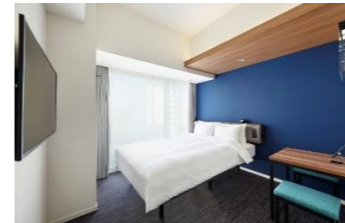

<14部屋>
スタンダードダブル(13㎡)