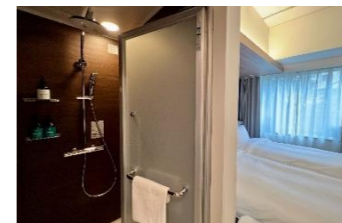

<5部屋>
デラックスツイン(21㎡)

<1部屋>
ユニバーサルツイン(22㎡)

シャワーブース
※バスタブはございません

■ お部屋内のアメニティー

- ・バスタオルとウオッシュタオル(今治タオルを使用)
- ・シャンプー・コンディショナー・ボディソープ・ハンドソープ

■ バリアフリー対応

車椅子可/貸出用車椅子/バリアフリー用トイレ/バリアフリールーム
車椅子利用者用客室あり/客室内に洋式トイレあり
※詳細はお問合せください。