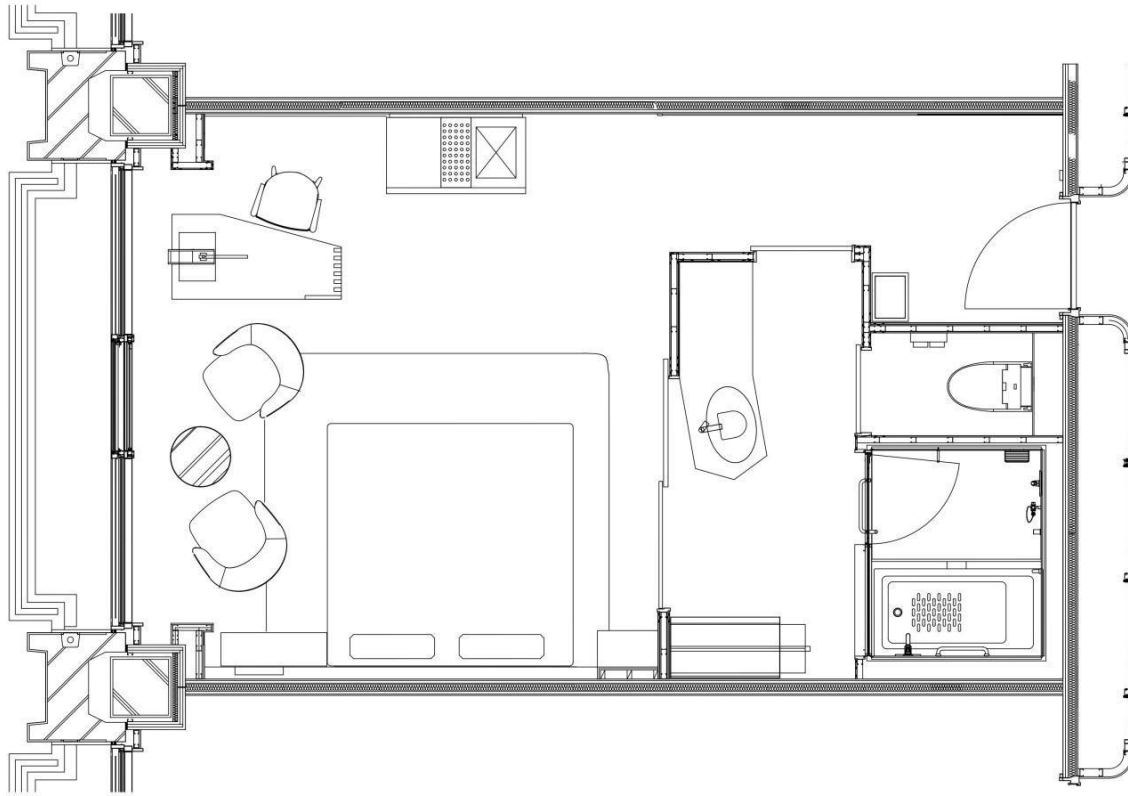

# プレミアムキングルーム ~Premium King Room~

## ルーム概要 Overview of Rooms

面積(m <sup>2</sup> ) Area(m <sup>2</sup> )	定員 Person	ベッドスタイル Style of bed	ベッドサイズ(mm) Size of bed(mm)
38.0	2	キング King	2,000×2,030 (1)

※記載内容は予告なく変更になる場合がございます。  
※Overview are subject to change without notice.