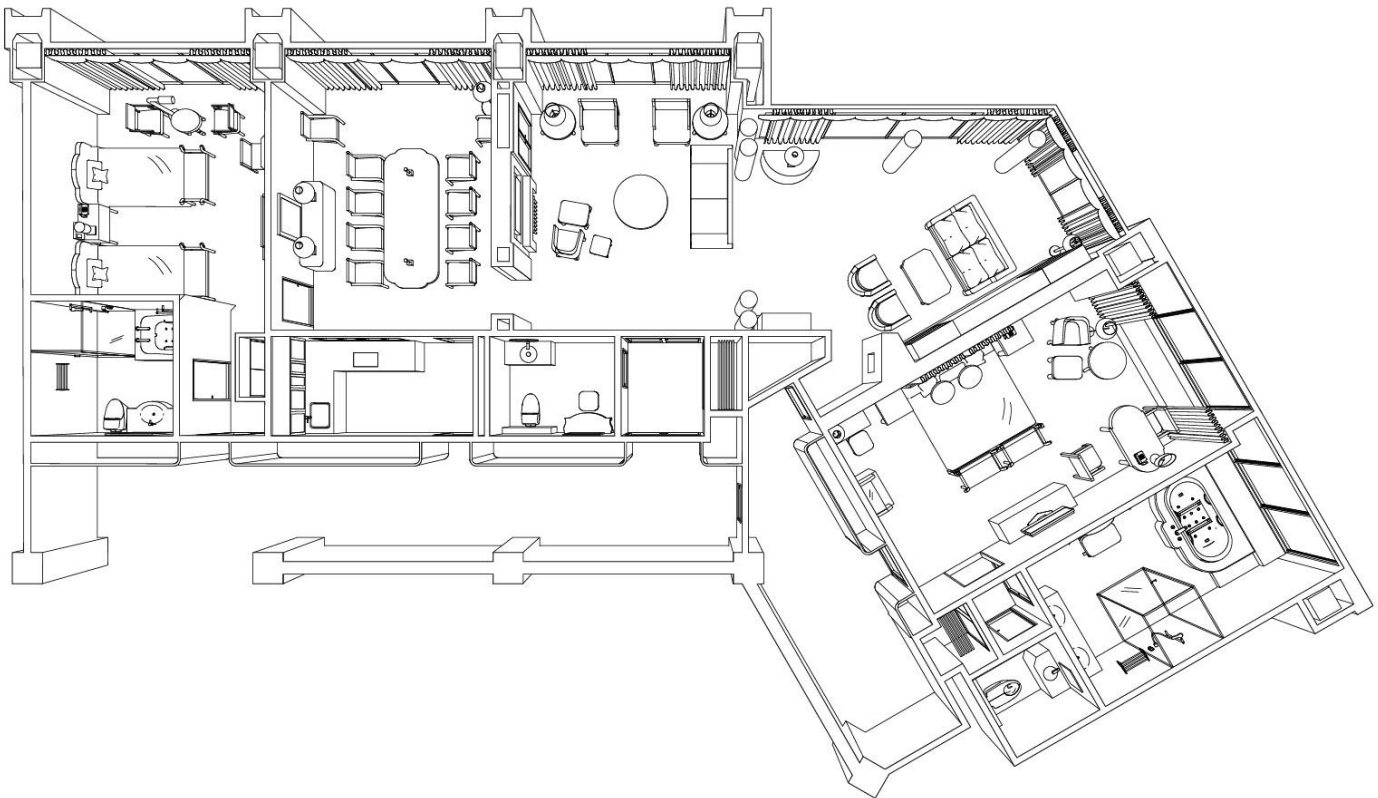

シティーロイヤルスイートルーム~City Royal Suite~

ルーム概要 Overview of Suites

| 面積(m ²) Area(m ²) | 定員 Person | ベッドスタイル Style of bed キング/ツイン King/Twin | ベッドサイズ(mm) Size of bed(mm) |
|--|--------------|---|---------------------------------|
| 215.7 | 4 | King/Twin | 1,950×2,030(1) / 1,220×1,960(2) |