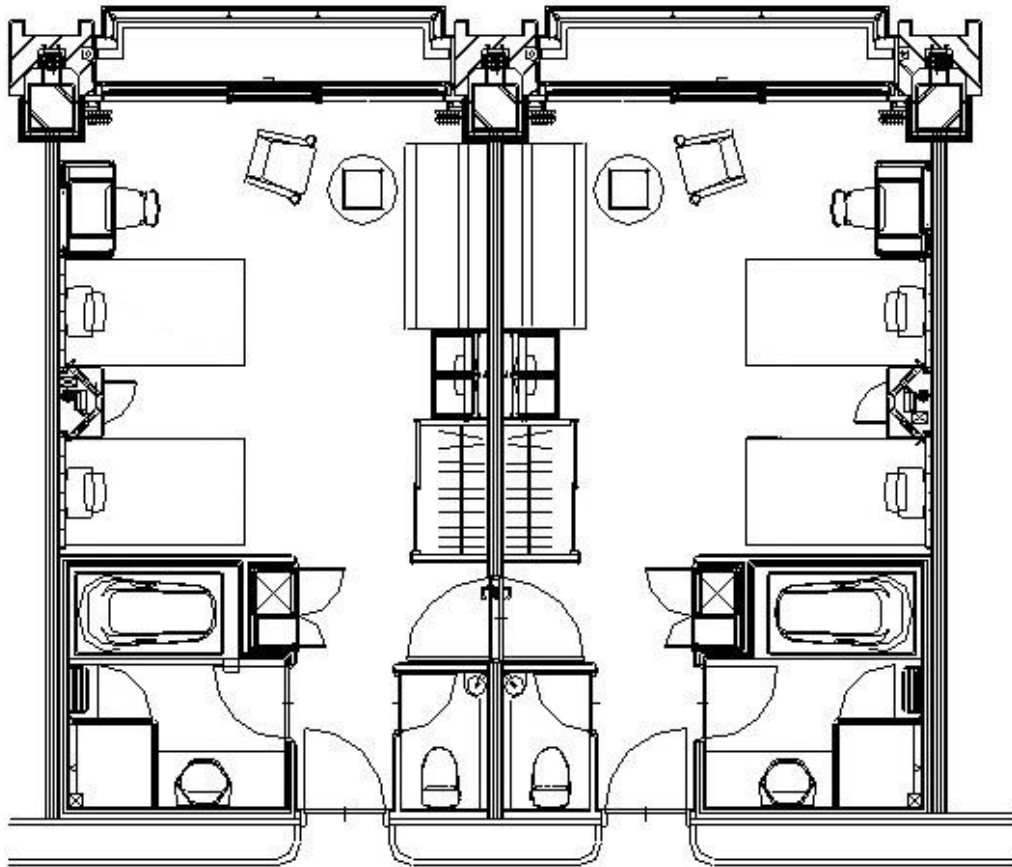

コネクティングルーム~Connecting Room~

ルーム概要 Overview of Rooms

面積(m ²) Area(m ²)	定員 Person	ベッドスタイル Style of bed	ベッドサイズ(mm) Size of bed(mm)
76.0	6	ツイン Twin	1,150×2,030(4)

※記載内容は予告なく変更になる場合がございます。
※Overview are subject to change without notice.