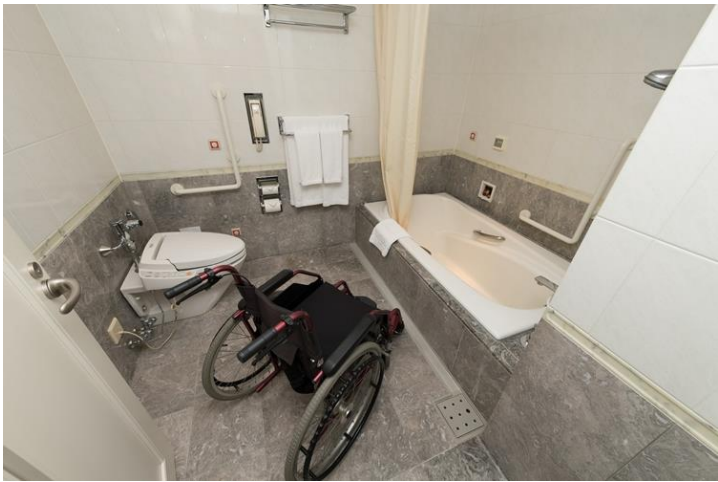

# ユニバーサルルーム~Universal Room~

## ルーム概要 Overview of Rooms

面積(m <sup>2</sup> ) Area(m <sup>2</sup> )	定員 Person	ベッドスタイル Style of bed	ベッドサイズ(mm) Size of bed(mm)
38.0	2	ツイン Twin	1,150×2,030(2)

※記載内容は予告なく変更になる場合がございます。  
 ※Overview are subject to change without notice.