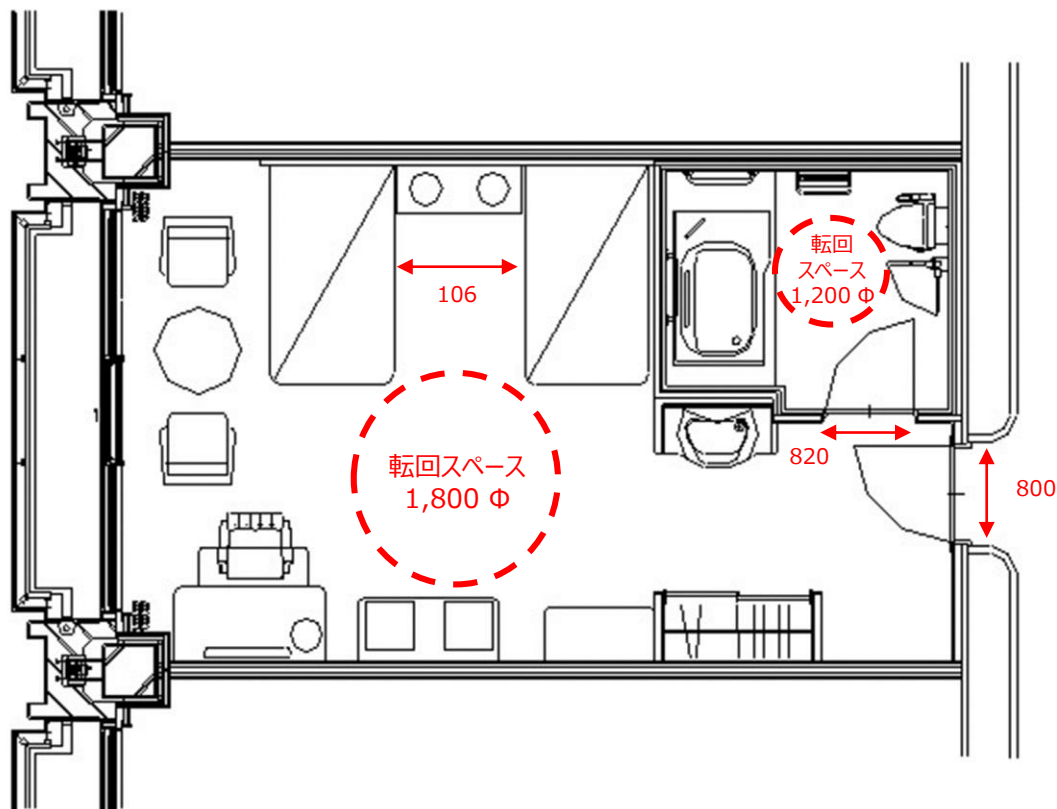

# ユニバーサルルーム~Universal Room~

## ルーム概要 Overview of Rooms

面積(m <sup>2</sup> ) Area(m <sup>2</sup> )	定員 Person	ベッドスタイル Style of bed	ベッドサイズ(mm) Size of bed(mm)
38.0	2	ツイン Twin	1,150×2,030(2)

※記載内容は予告なく変更になる場合がございます。  
 ※Overview are subject to change without notice.