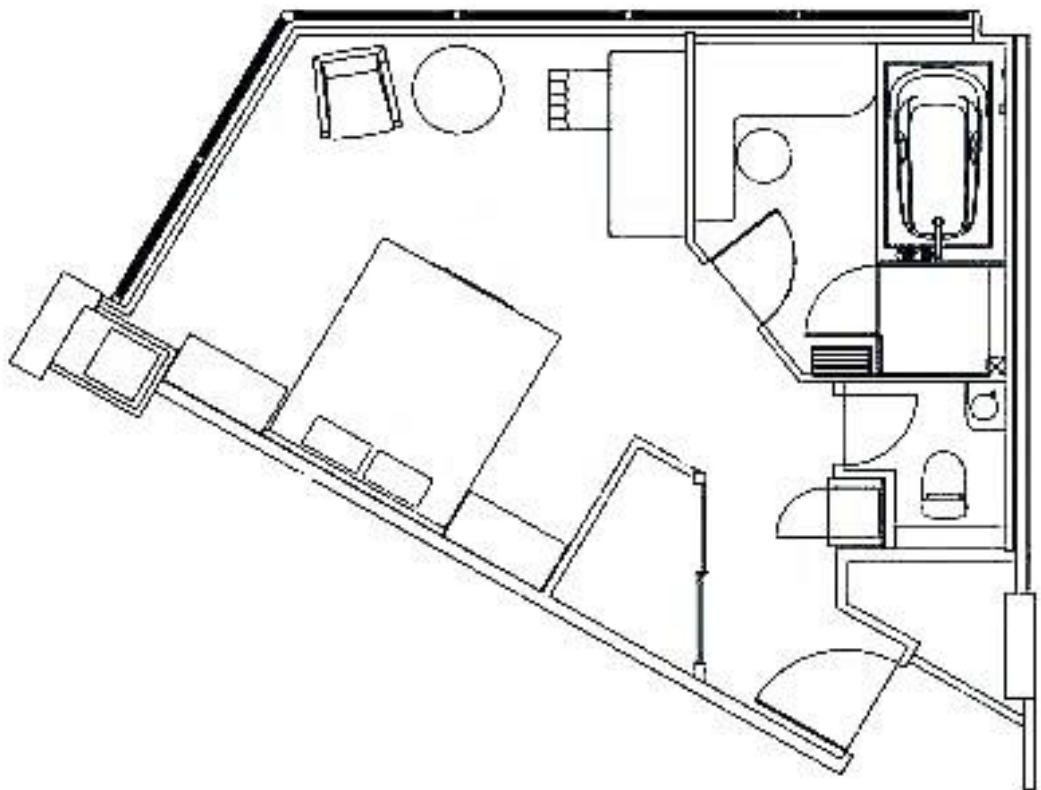

コーナーキングルーム~Corner King Room~

ルーム概要 Overview of Rooms

面積(m ²) Area(m ²)	定員 Person	ベッドスタイル Style of bed	ベッドサイズ(mm) Size of bed(mm)
34.4	2	キング King	1,800×2,030(1)

※記載内容は予告なく変更になる場合がございます。
※Overview are subject to change without notice.