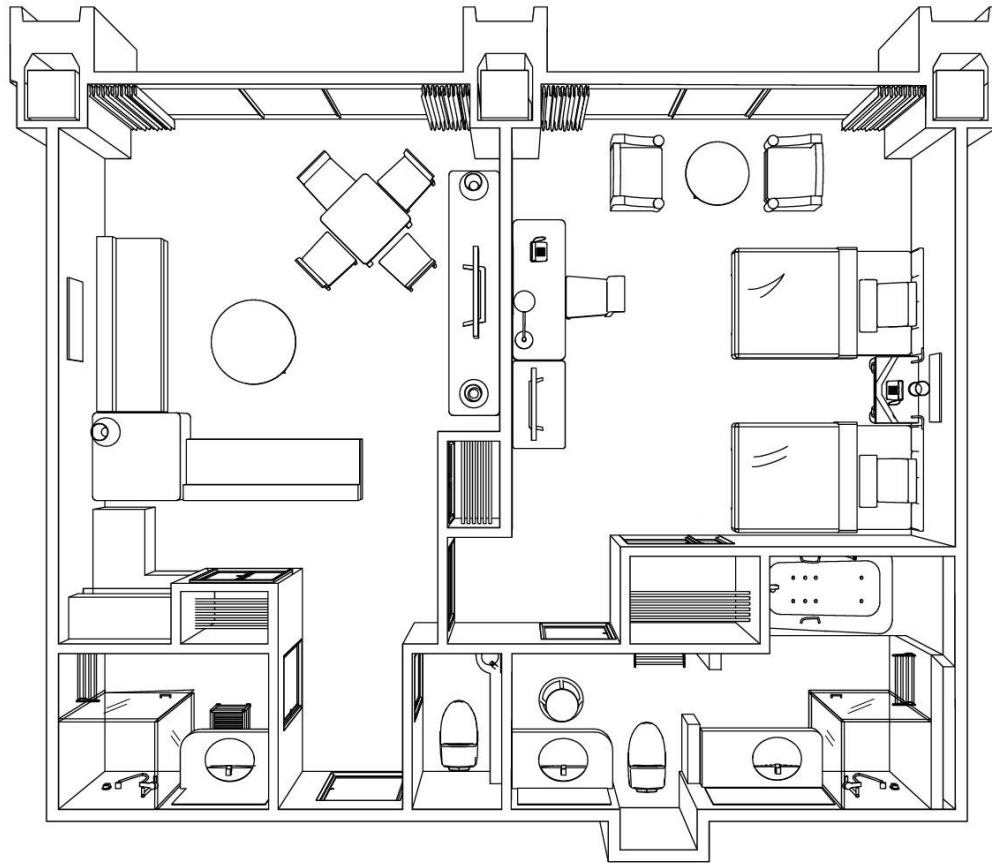

パークスイートルーム ~Park Suite~

ルーム概要 Overview of Suites

面積(m ²) Area(m ²)	定員 Person	ベッドスタイル Style of bed	ベッドサイズ(mm) Size of bed(mm)
76.4	4	ツイン Twin	1,200×2,030 (2)

※記載内容は予告なく変更になる場合がございます。
※Overview are subject to change without notice.