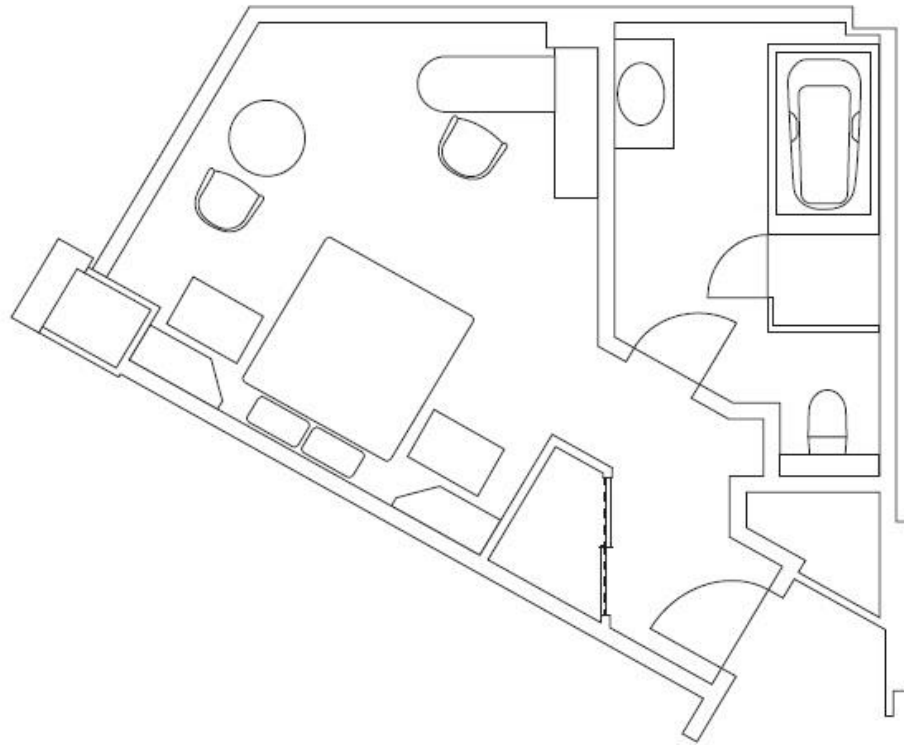

パノラミックコーナーキングルーム ~Panoramic Corner King Room~

ルーム概要 Overview of Rooms

面積(m ²) Area(m ²)	定員 Person	ベッドスタイル Style of bed	ベッドサイズ(mm) Size of bed(mm)
37.2	2	キング King	1,800×2,030(1)

※記載内容は予告なく変更になる場合がございます。
※Overview are subject to change without notice.