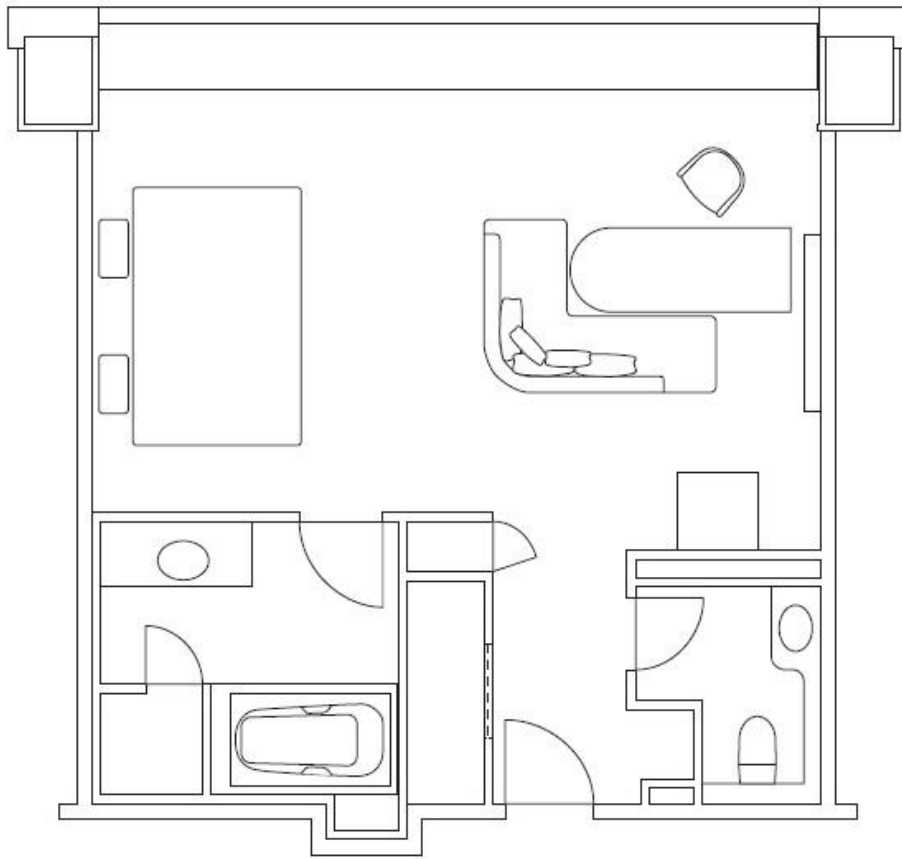

# パノラミックジュニアスイートキングルーム~Panoramic Junior Suite King~

## ルーム概要 Overview of Suites

面積(m <sup>2</sup> ) Area(m <sup>2</sup> )	定員 Person	ベッドスタイル Style of bed	ベッドサイズ(mm) Size of bed(mm)
50.1	2	キング King	2,400×2,030(1)

※記載内容は予告なく変更になる場合がございます。  
※Overview are subject to change without notice.