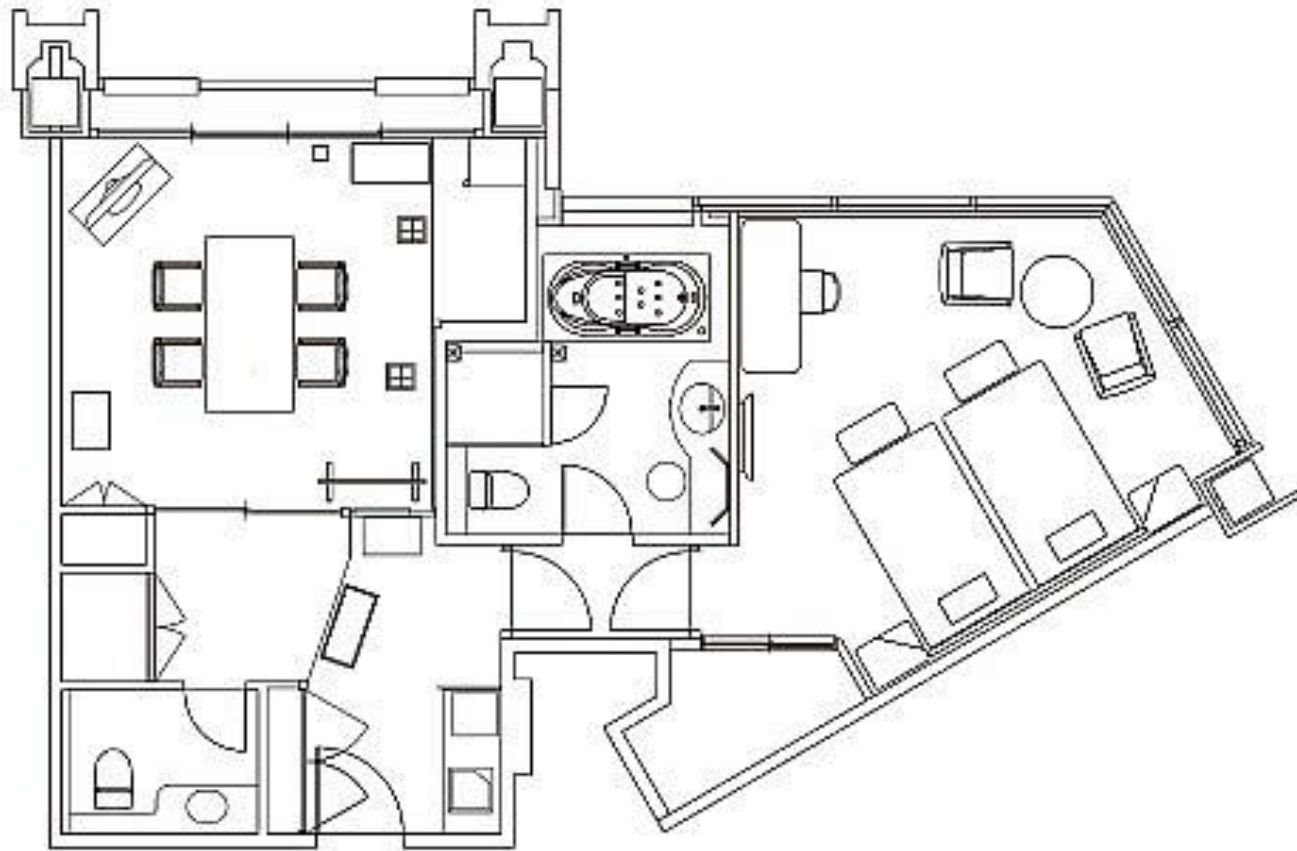

ガーデンスイートルームD ~Garden Suite D~

ルーム概要 Overview of Suites

| 面積(m ²) Area(m ²) | 定員 Person | ベッドスタイル Style of bed | ベッドサイズ(mm) Size of bed(mm) |
|--|--------------|----------------------------|-------------------------------|
| 72.4 | 4 | ハリウッドツイン Hollywood Twin | 1,200×2,030 (2) |