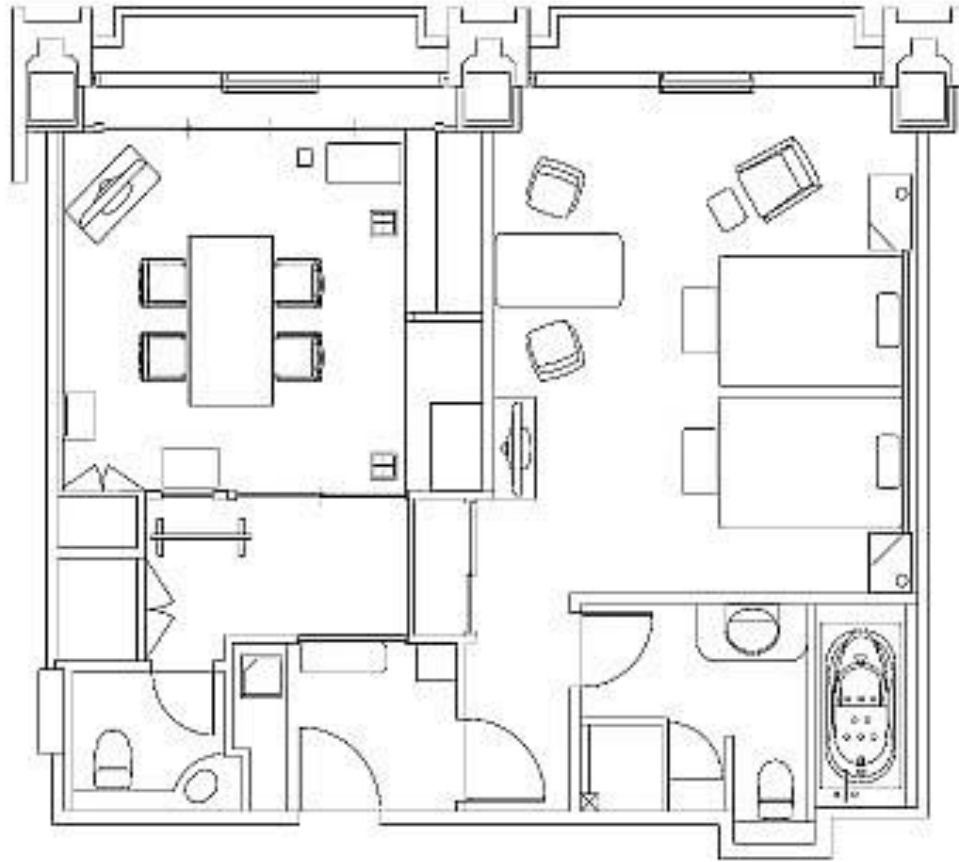

ガーデンスイートルーム C ~Garden Suite C~

ルーム概要 Overview of Suites

面積(m ²) Area(m ²)	定員 Person	ベッドスタイル Style of bed	ベッドサイズ(mm) Size of bed(mm)
76.0	4	ハリウッドツイン Hollywood Twin	1,400×2,030 (2)

※記載内容は予告なく変更になる場合がございます。
※Overview are subject to change without notice.