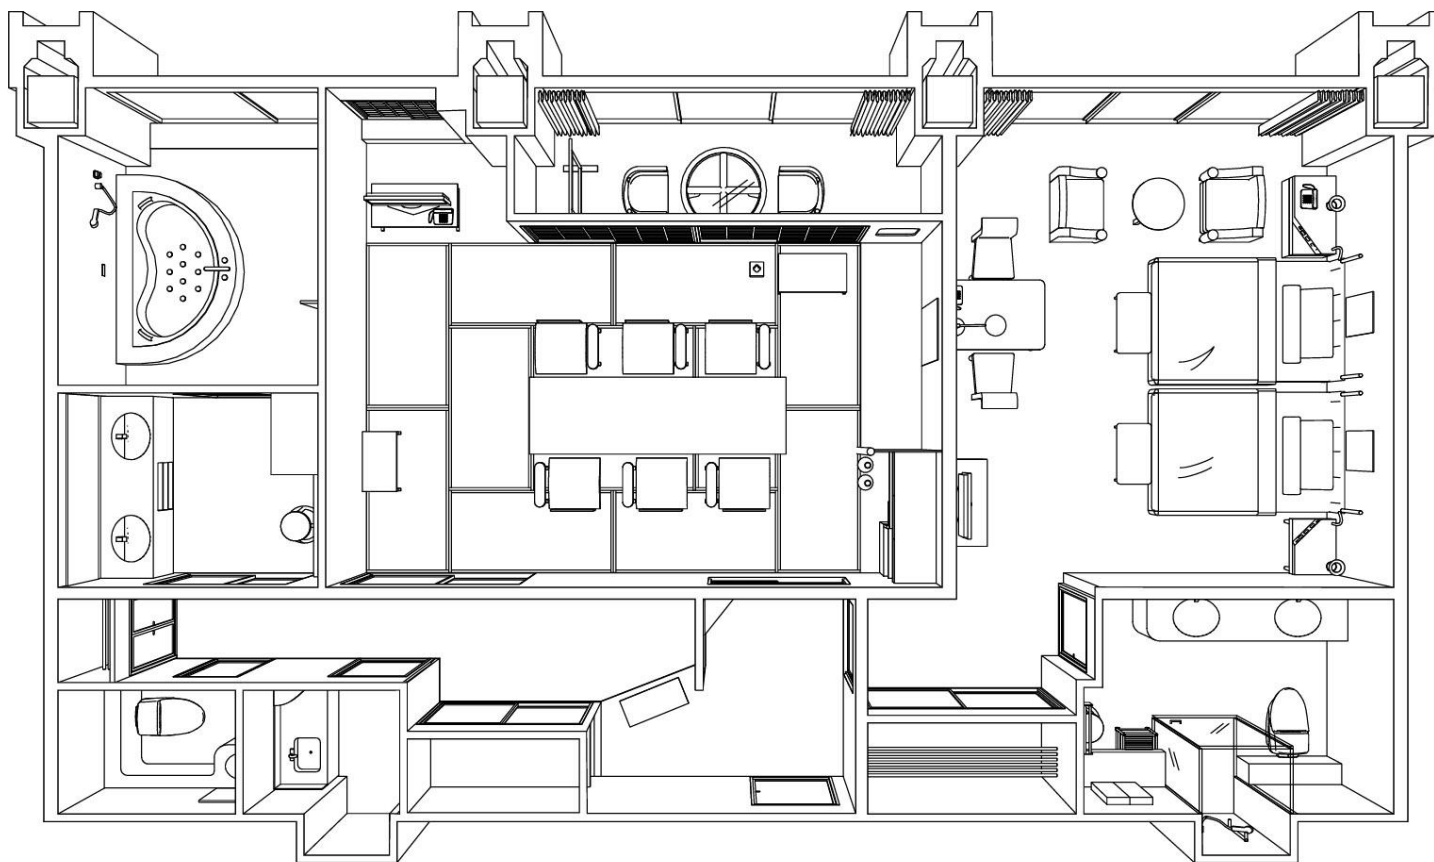

ガーデンスイートルーム A ~Garden Suite A~

ルーム概要 Overview of Suites

面積(m ²) Area(m ²)	定員 Person	ベッドスタイル Style of bed	ベッドサイズ(mm) Size of bed(mm)
114.1	6	ハリウッドツイン Hollywood Twin	1,400×2,030 (2)

※記載内容は予告なく変更になる場合がございます。
※Overview are subject to change without notice.