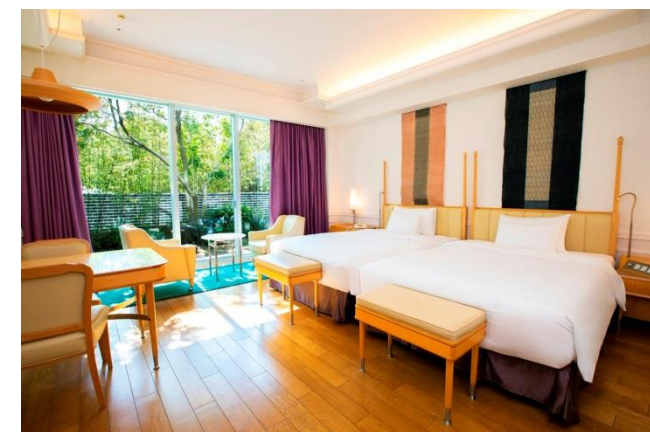

ガーデンスイートルーム A ~Garden Suite A~

ルーム概要 Overview of Suites

面積(m ²) Area(m ²)	定員 Person	ベッドスタイル Style of bed	ベッドサイズ(mm) Size of bed(mm)
114.1	6	ハリウッドツイン Hollywood Twin	1,400×2,030 (2)

※記載内容は予告なく変更になる場合がございます。
※Overview are subject to change without notice.