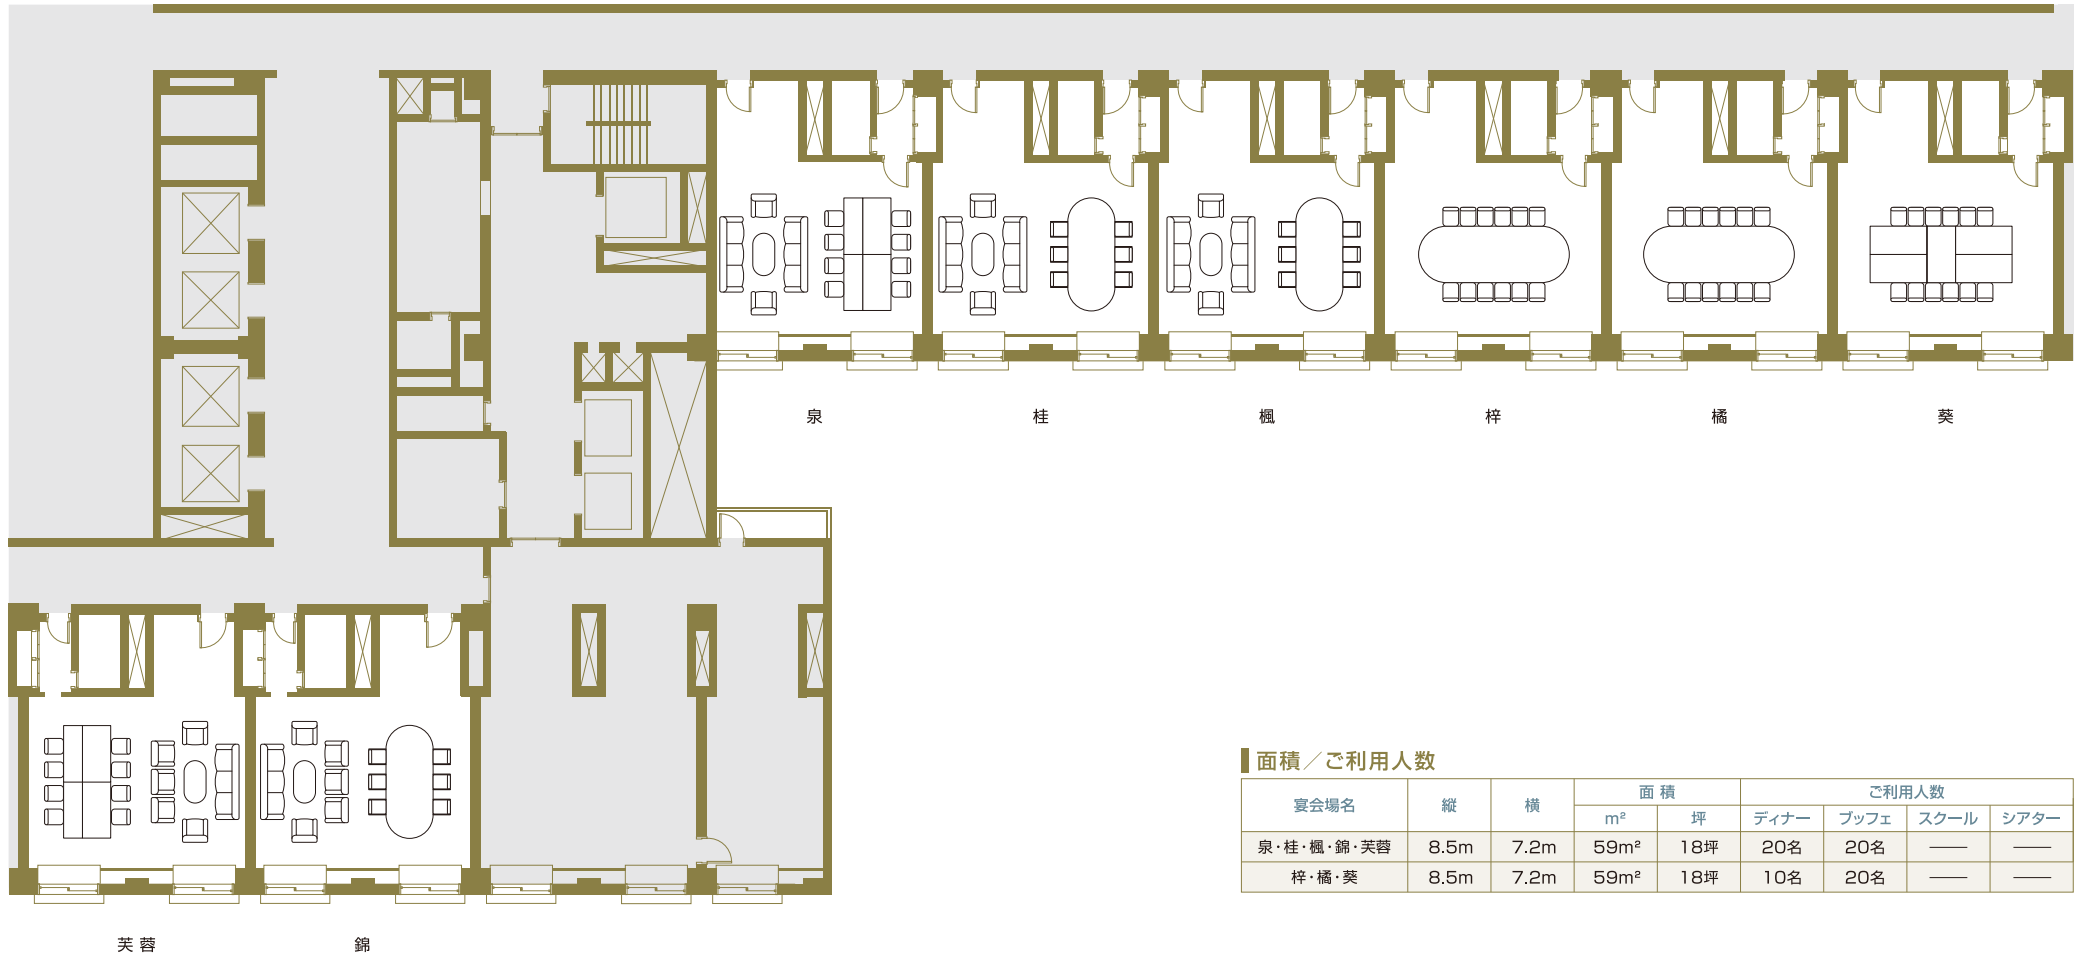

4F
平面図

泉・桂・楓・梓・橘・葵・錦・芙蓉

Izumi · Katsura · Kaede · Azusa · Tachibana · Aoi · Nishiki · Fuyou

面積／ご利用人数

宴会場名	縦	横	面積		ご利用人数			
			m ²	坪	ディナー	ブッフェ	スクール	シアター
泉・桂・楓・錦・芙蓉	8.5m	7.2m	59m ²	18坪	20名	20名	—	—
梓・橘・葵	8.5m	7.2m	59m ²	18坪	10名	20名	—	—