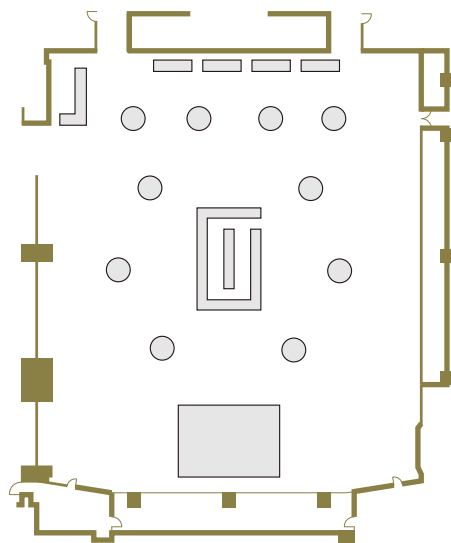

2F  
宴会場  
テーブルプラン

# プロビデンスホール テーブルプラン

Providence Hall · Table Plan

Banquet Style

ディナースタイル 350名

Buffet Style

ブッフェスタイル 800名

Classroom Formation

スクールスタイル 400名

Theater Formation

シアタースタイル 900名