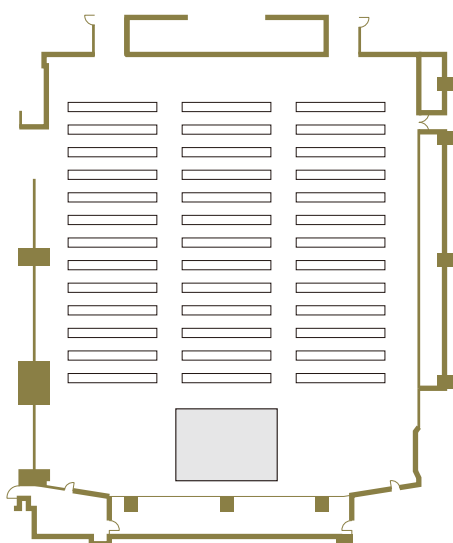

2F  
宴会場  
テーブルプラン

# プロビデンスホール テーブルプラン

Providence Hall · Table Plan

Banquet Style

ディナースタイル 350名

Buffet Style

ブッフェスタイル 800名

Classroom Formation

スクールスタイル 400名

Theater Formation

シアタースタイル 900名