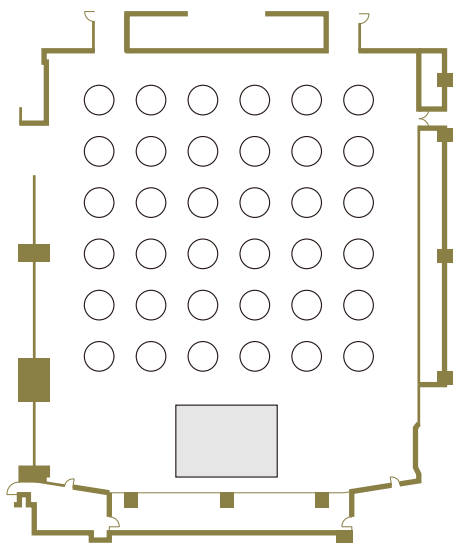

2F  
宴会場  
テーブルプラン

# プロビデンスホール テーブルプラン

Providence Hall · Table Plan

Banquet Style

ディナースタイル 350名

Buffet Style

ブッフェスタイル 800名

Classroom Formation

スクールスタイル 400名

Theater Formation

シアタースタイル 900名