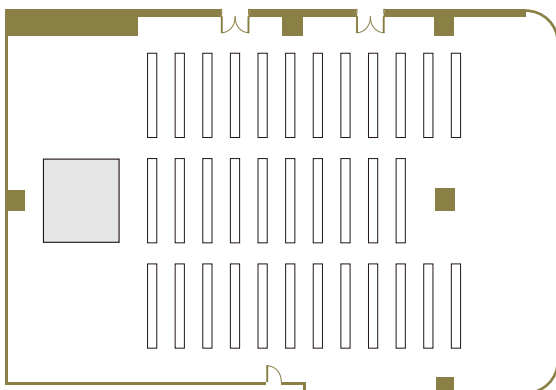

2F
宴会場
テーブルプラン

サンフラワーホール テーブルプラン

Sunflower Hall · Table Plan

Banquet Style

ディナースタイル 160名

Buffet Style

ブッフェスタイル 300名

Classroom Formation

スクールスタイル 200名

Theater Formation

シアタースタイル 400名