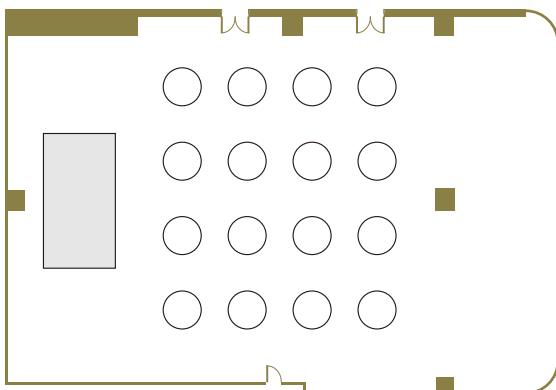

2F
宴会場
テーブルプラン

サンフラワーホール テーブルプラン

Sunflower Hall · Table Plan

Banquet Style

ディナースタイル 160名

Buffet Style

ブッフェスタイル 300名

Classroom Formation

スクールスタイル 200名

Theater Formation

シアタースタイル 400名