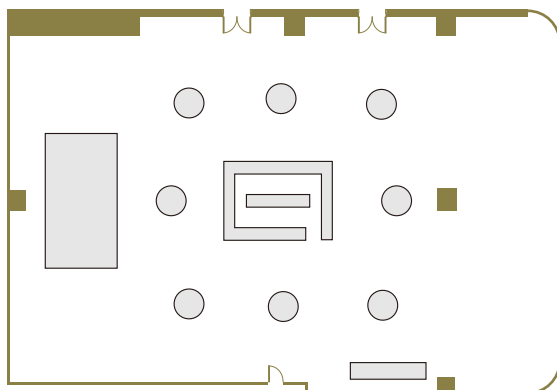

2F
宴会場
テーブルプラン

サンフラワーホール テーブルプラン

Sunflower Hall · Table Plan

Banquet Style

ディナースタイル 160名

Buffet Style

ブッフェスタイル 300名

Classroom Formation