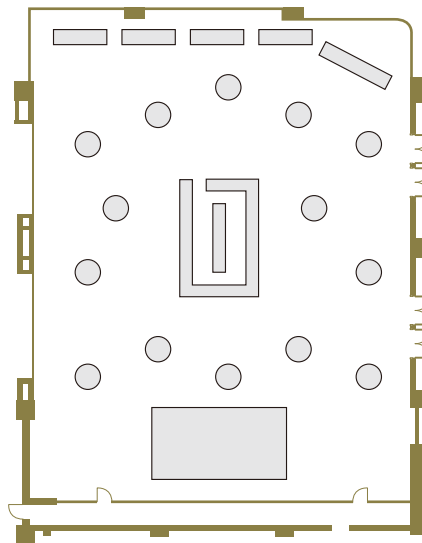

2F
宴会場
テーブルプラン

マグノリアホール テーブルプラン

Magnolia Hall · Table Plan

Banquet Style

ディナースタイル 250名

Buffet Style

ブッフェスタイル 500名

Classroom Formation