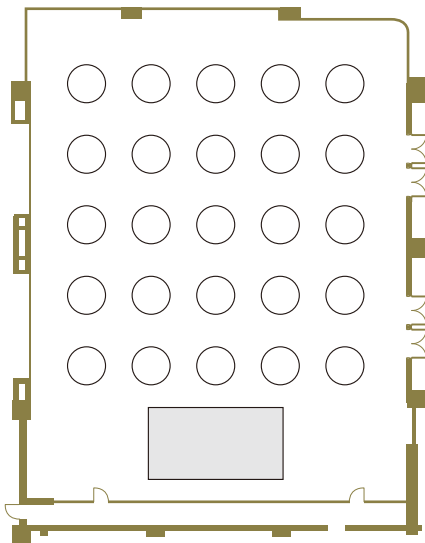

2F
宴会場
テーブルプラン

マグノリアホール テーブルプラン

Magnolia Hall · Table Plan

Banquet Style

ディナースタイル 250名

Buffet Style

ブッフェスタイル 500名

Classroom Formation

スクールスタイル 300名

Theater Formation

シアタースタイル 600名