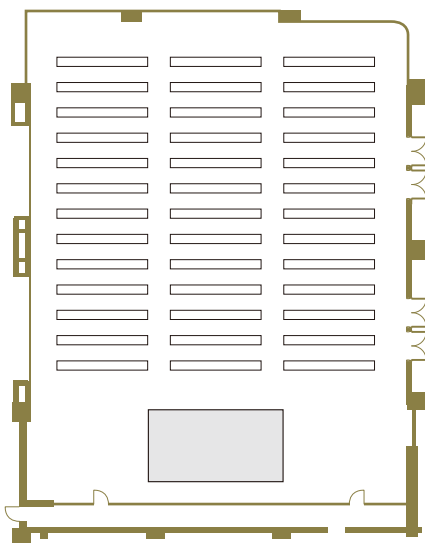

2F
宴会場
テーブルプラン

マグノリアホール テーブルプラン

Magnolia Hall · Table Plan

Banquet Style

ディナースタイル 250名

Buffet Style

ブッフェスタイル 500名

Classroom Formation

スクールスタイル 300名

Theater Formation

シアタースタイル 600名