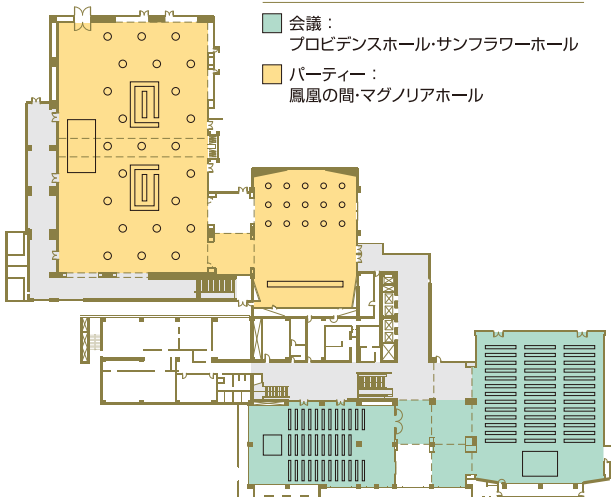

2F
レイアウト図

4つの宴会場が集まる2F全フロアをひとつの会場に。
さらにスケールアップした多彩なイベント演出も可能です。

2F全フロア使用例 A

- 会議：プロビデンスホール・サンフラワーホール
- パーティー：鳳凰の間・マグノリアホール

2F全フロア使用例 B

- 会議：鳳凰の間
- 商品展示：マグノリアホール
- パーティー：プロビデンスホール・サンフラワーホール