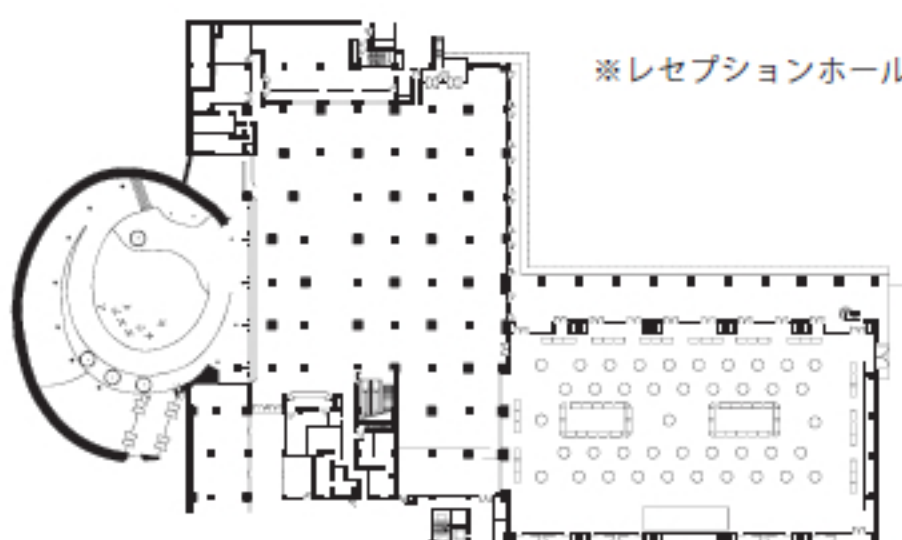

**グランドプリンスホテル新高輪**

国際館パミール 崑崙 2,880名(シアター)

**グランドプリンスホテル新高輪**

国際館パミール  
中宴会場 165名×3会場(スクール)

**グランドプリンスホテル高輪**

プリンスルーム 420名(スクール)

**品川プリンスホテル**

プリンスホール 540名×2会場(スクール)

**品川プリンスホテル**

メインタワー宴会場 210名  
×8会場(スクール)

**グランドプリンスホテル新高輪**

飛天 2,000名(立食)

※レセプションホールさくらにて展示が可能です。