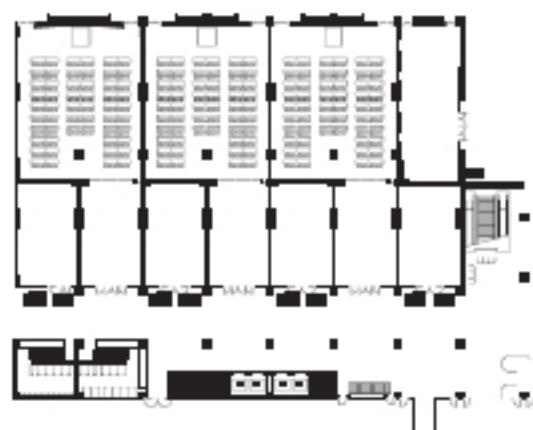

**グランドプリンスホテル新高輪**

国際館パミール 崑崙 2,880名(シアター)

**グランドプリンスホテル新高輪**

国際館パミール  
中宴会場 165名×3会場(スクール)

**グランドプリンスホテル高輪**

プリンスルーム 420名(スクール)

**品川プリンスホテル**

プリンスホール 540名×2会場(スクール)

**品川プリンスホテル**

メインタワー宴会場 210名  
×8会場(スクール)

**グランドプリンスホテル新高輪**

飛天 2,000名(立食)

※レセプションホールさくらにて展示が可能です。