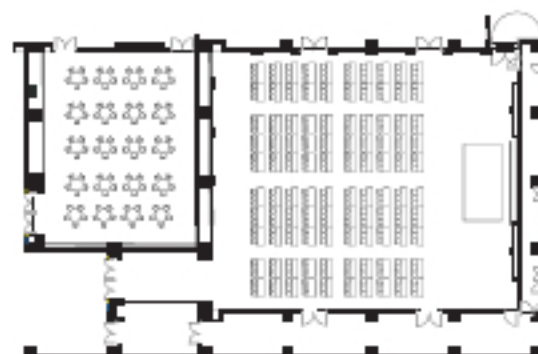

**グランドプリンスホテル新高輪**

国際館パミール 崑崙 2,880名(シアター)

**グランドプリンスホテル新高輪**

国際館パミール  
中宴会場 165名×3会場(スクール)

**グランドプリンスホテル高輪**

プリンスルーム 420名(スクール)

**品川プリンスホテル**

プリンスホール 540名×2会場(スクール)

**品川プリンスホテル**

メインタワー宴会場 210名  
×8会場(スクール)

**グランドプリンスホテル新高輪**

飛天 2,000名(立食)

※レセプションホールさくらにて展示が可能です。