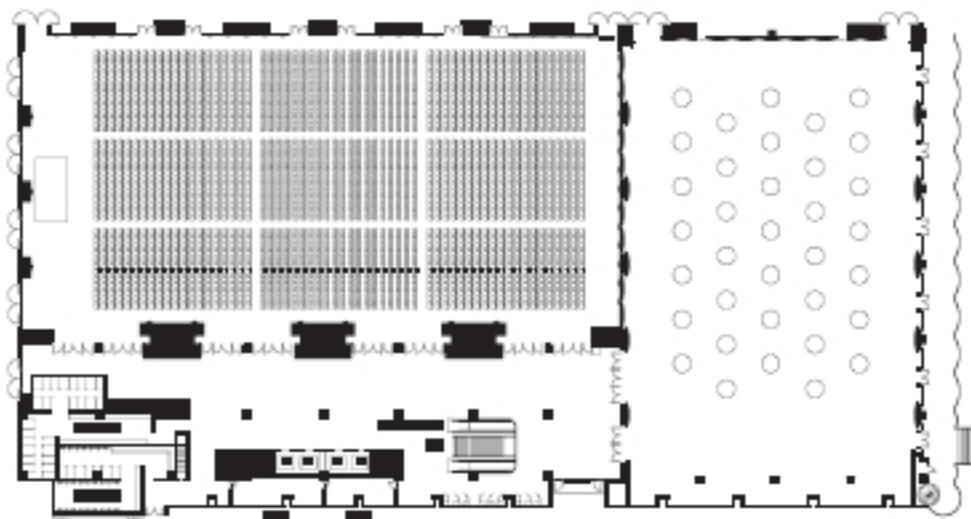

**グランドプリンスホテル新高輪**

国際館パミール 崑崙 2,880名(シアター)

**グランドプリンスホテル新高輪**

国際館パミール  
中宴会場 165名×3会場(スクール)

**グランドプリンスホテル高輪**

プリンスルーム 420名(スクール)

**品川プリンスホテル**

プリンスホール 540名×2会場(スクール)

**品川プリンスホテル**

メインタワー宴会場 210名  
×8会場(スクール)

**グランドプリンスホテル新高輪**

飛天 2,000名(立食)

※レセプションホールさくらにて展示が可能です。