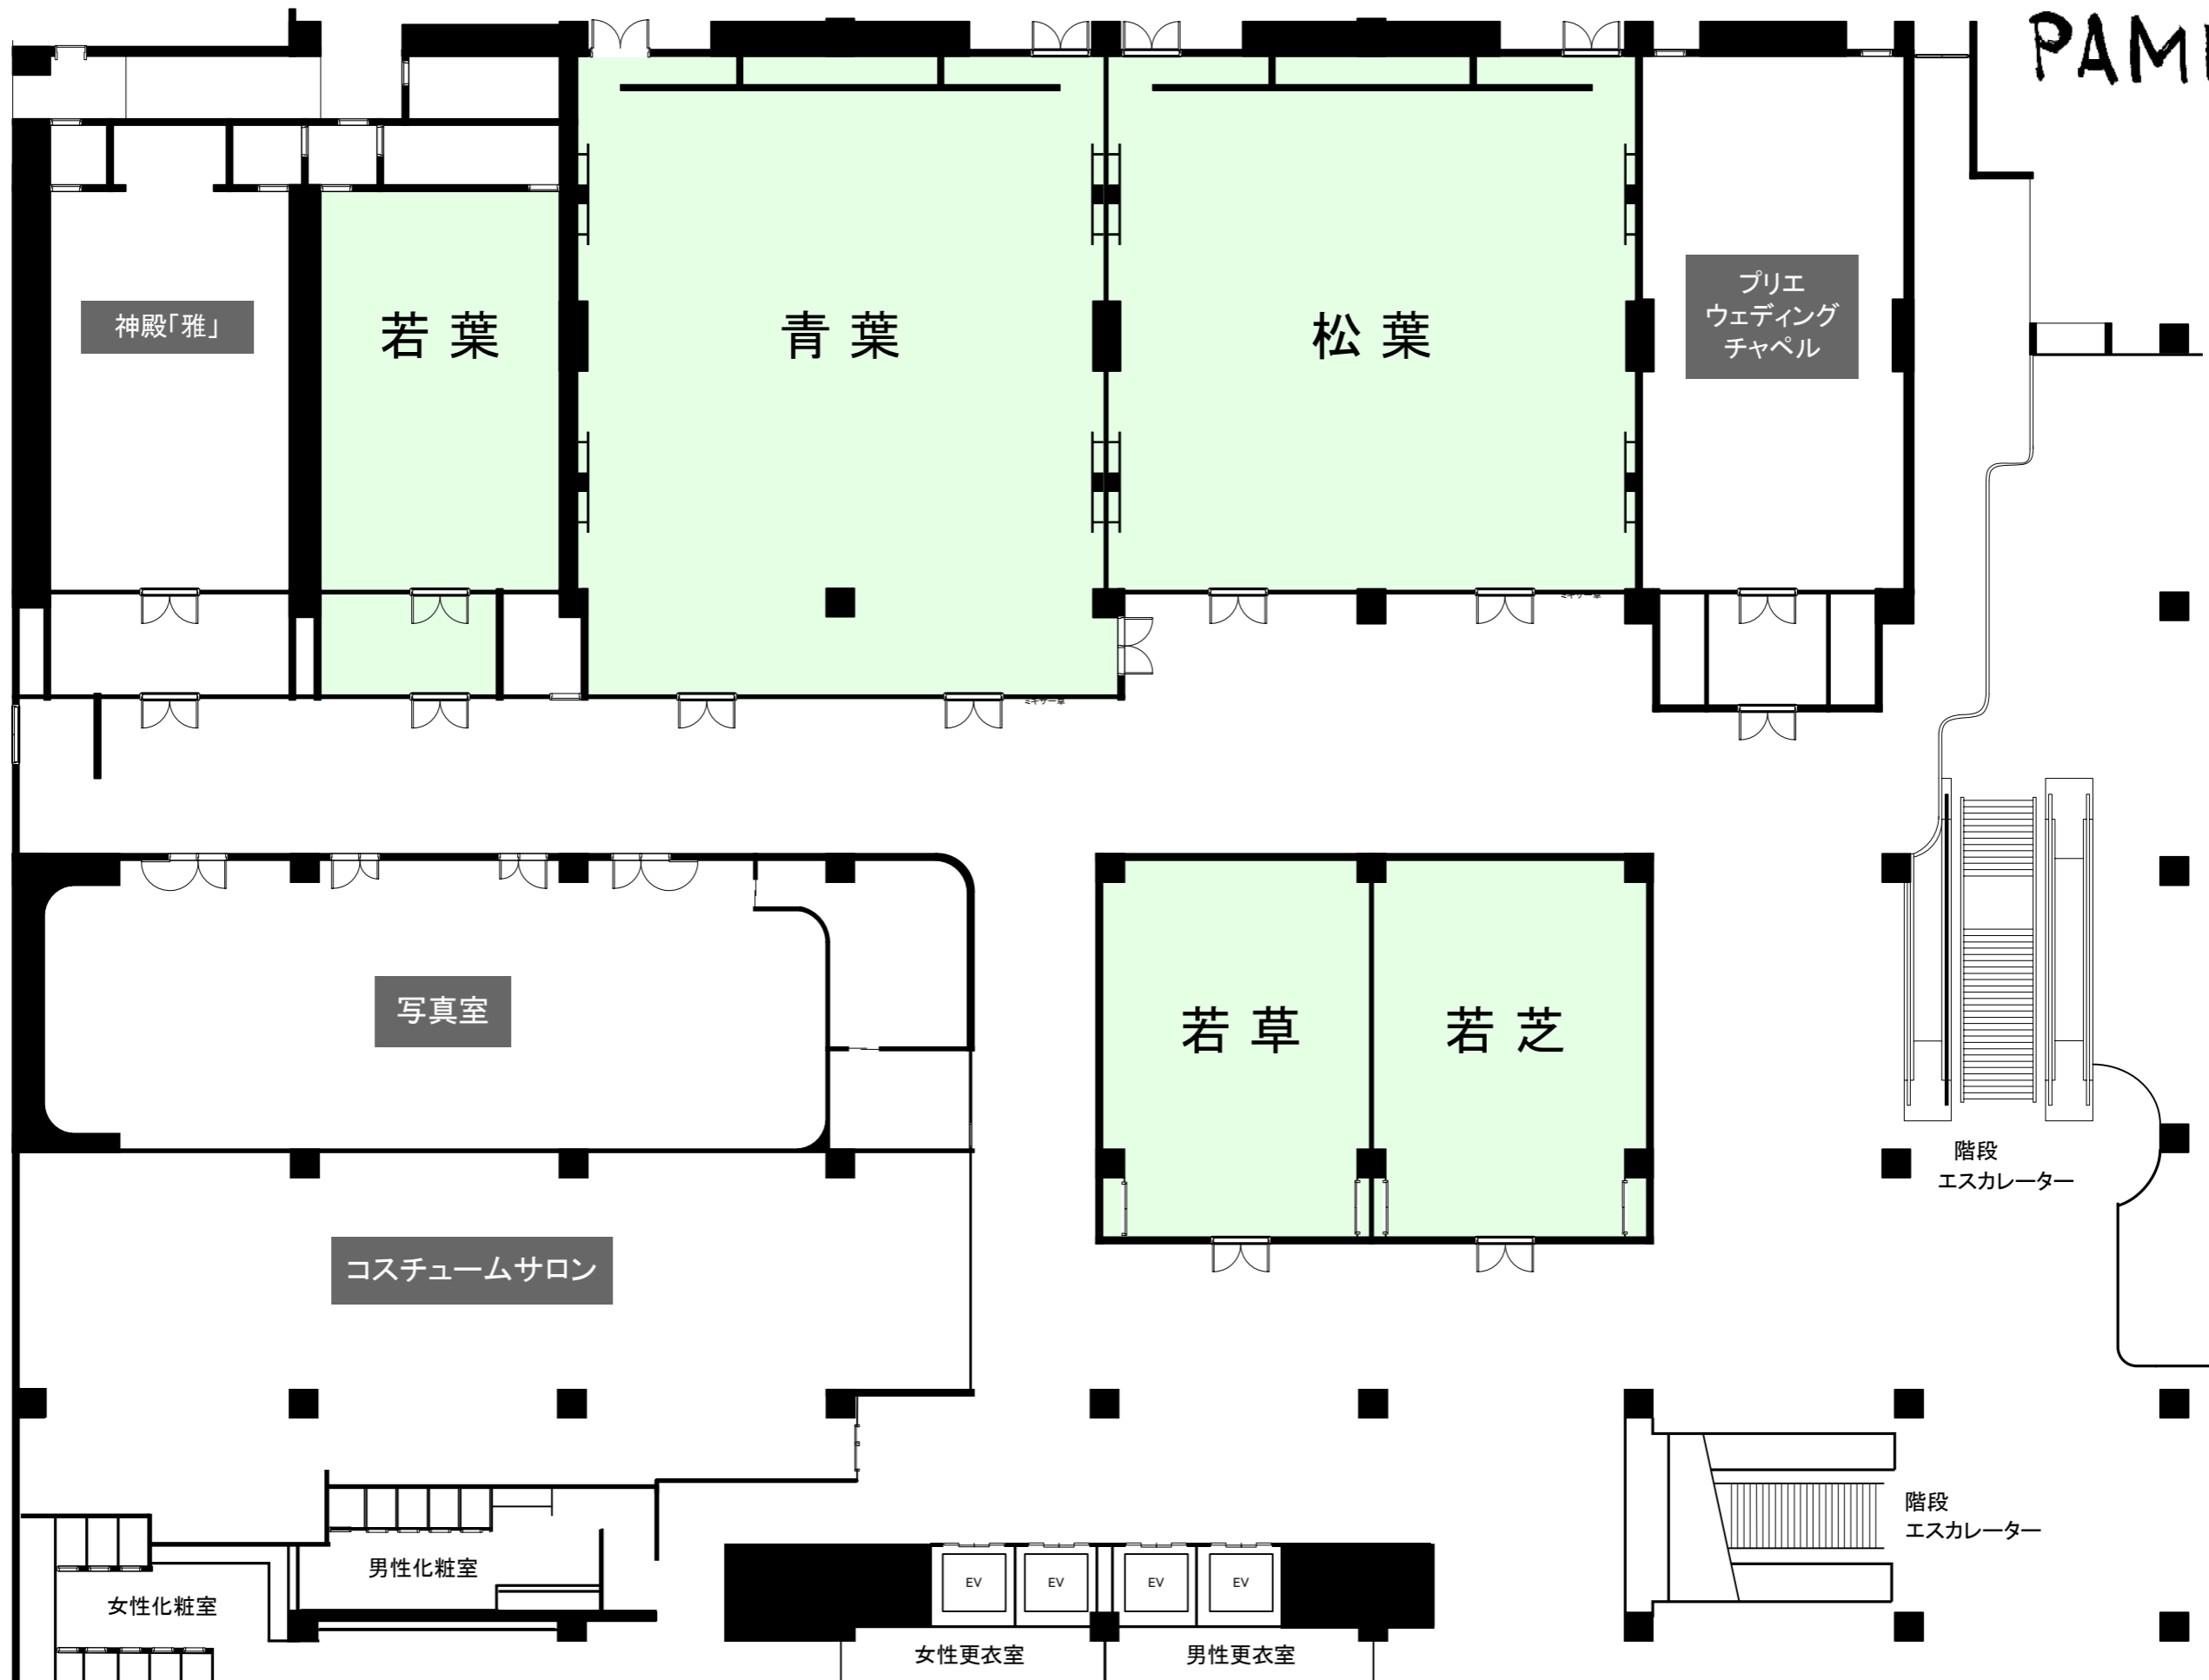

PAMIR

グランドプリンスホテル新高輪 国際館パミール2F

青葉(340㎡)・松葉(289㎡)・若草(101㎡)・若芝(101㎡)・若葉(96㎡)