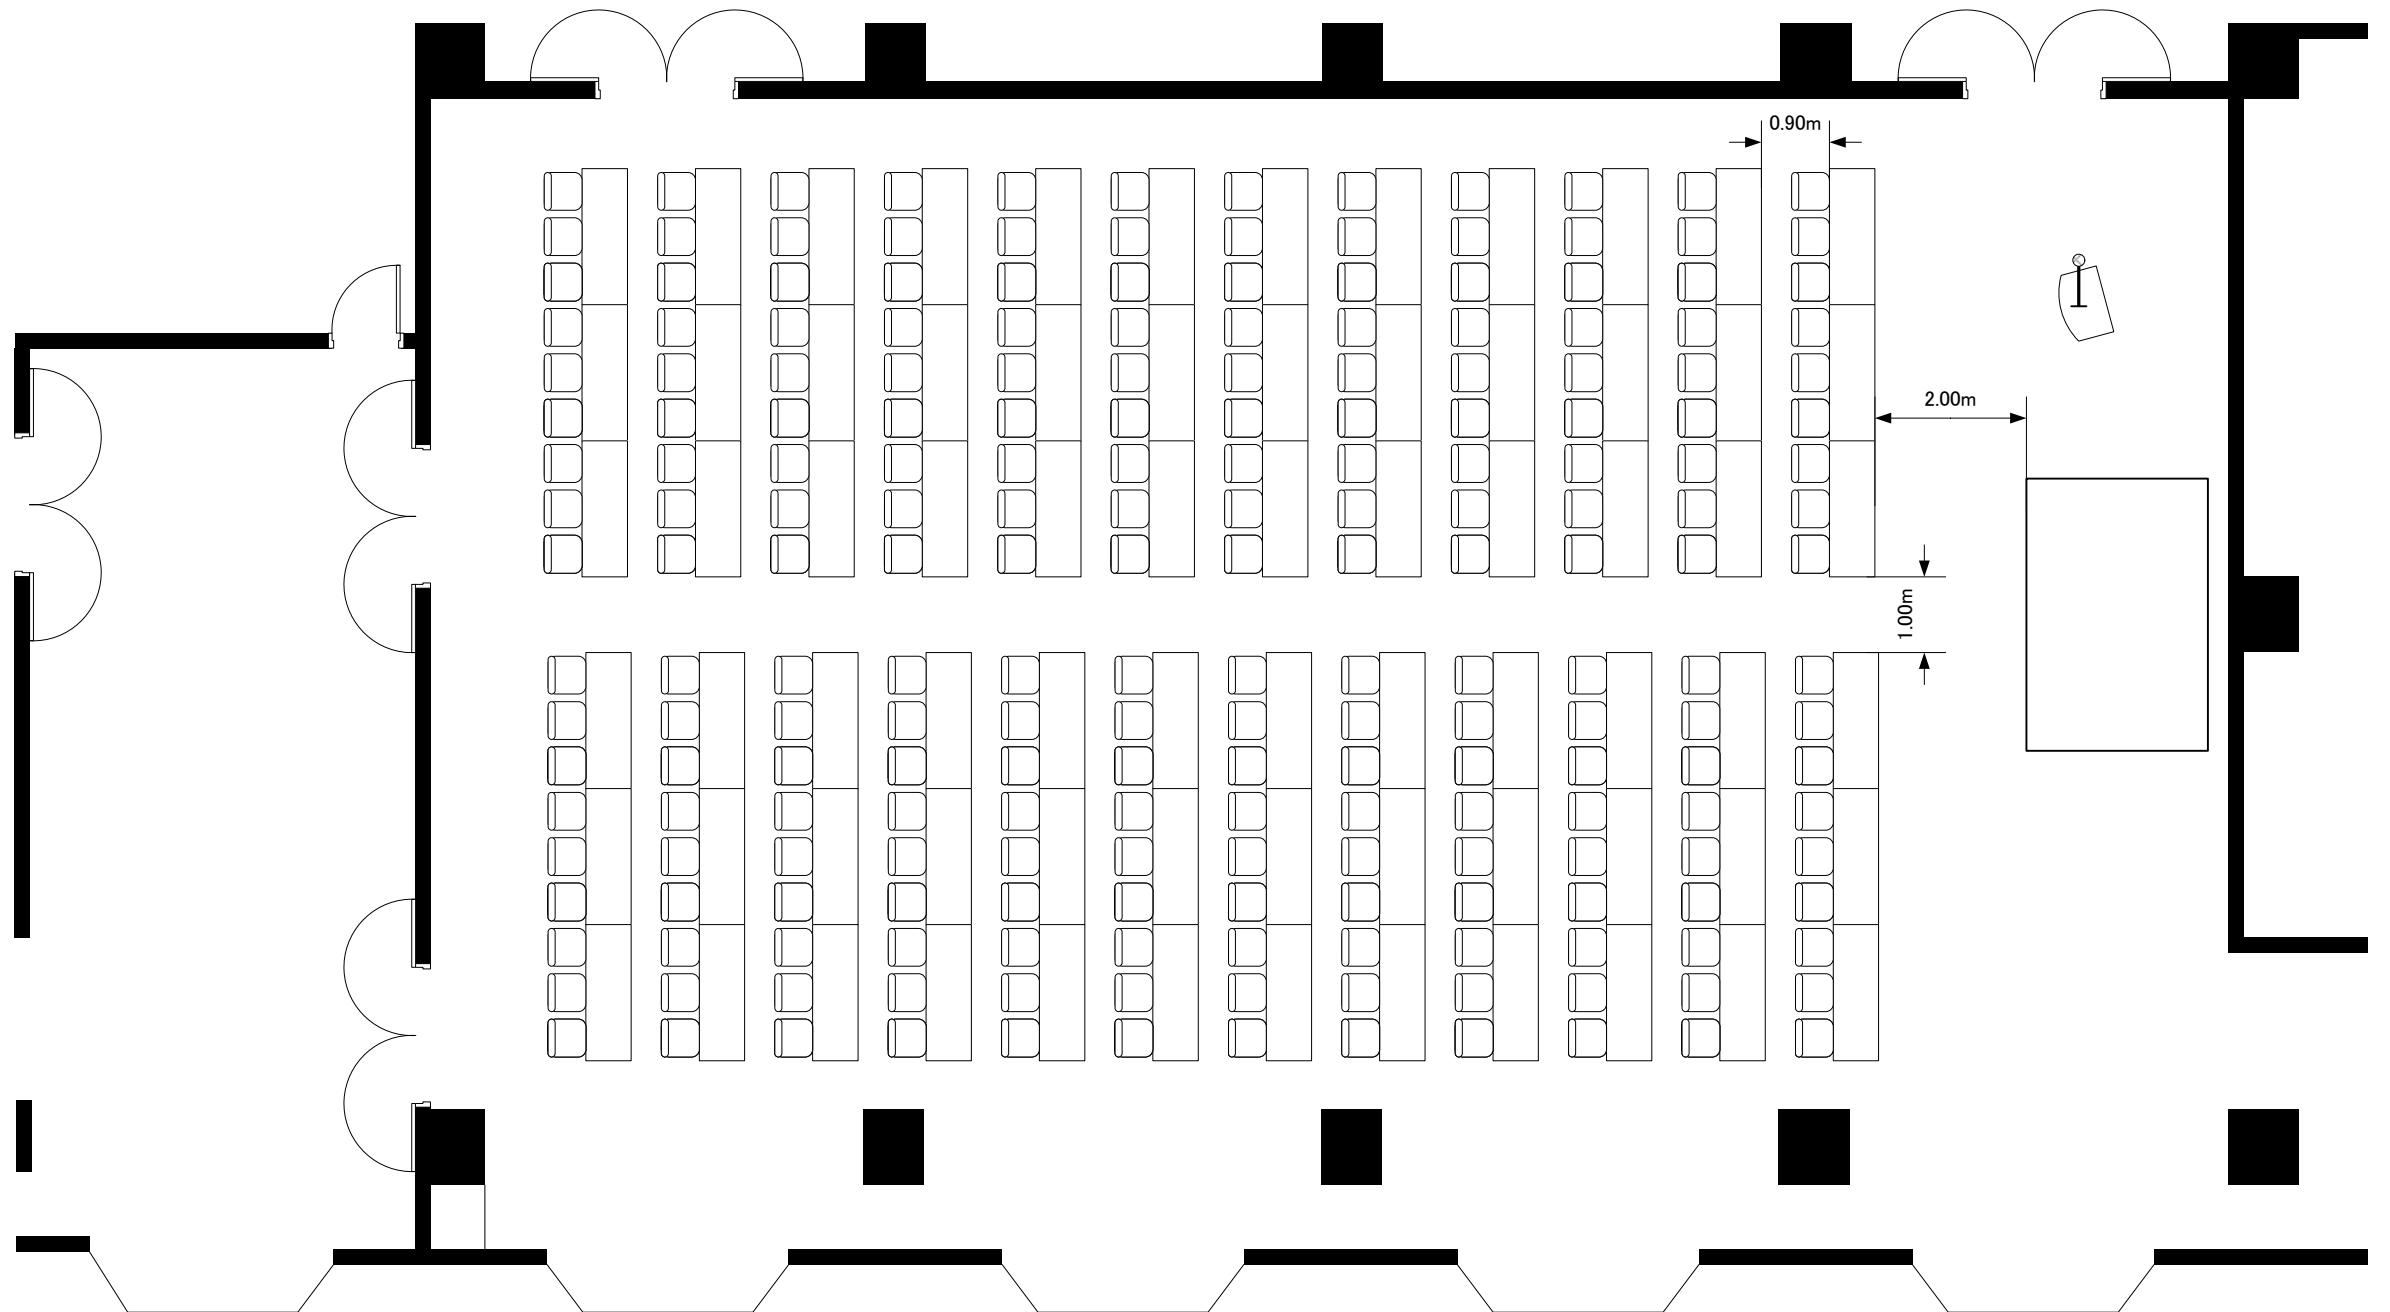

<天平>

実施日	会社名	担当	グランドプリンスホテル新高輪 天平 (126坪・416㎡)	縮尺 1/100
-----	-----	----	----------------------------------	-------------