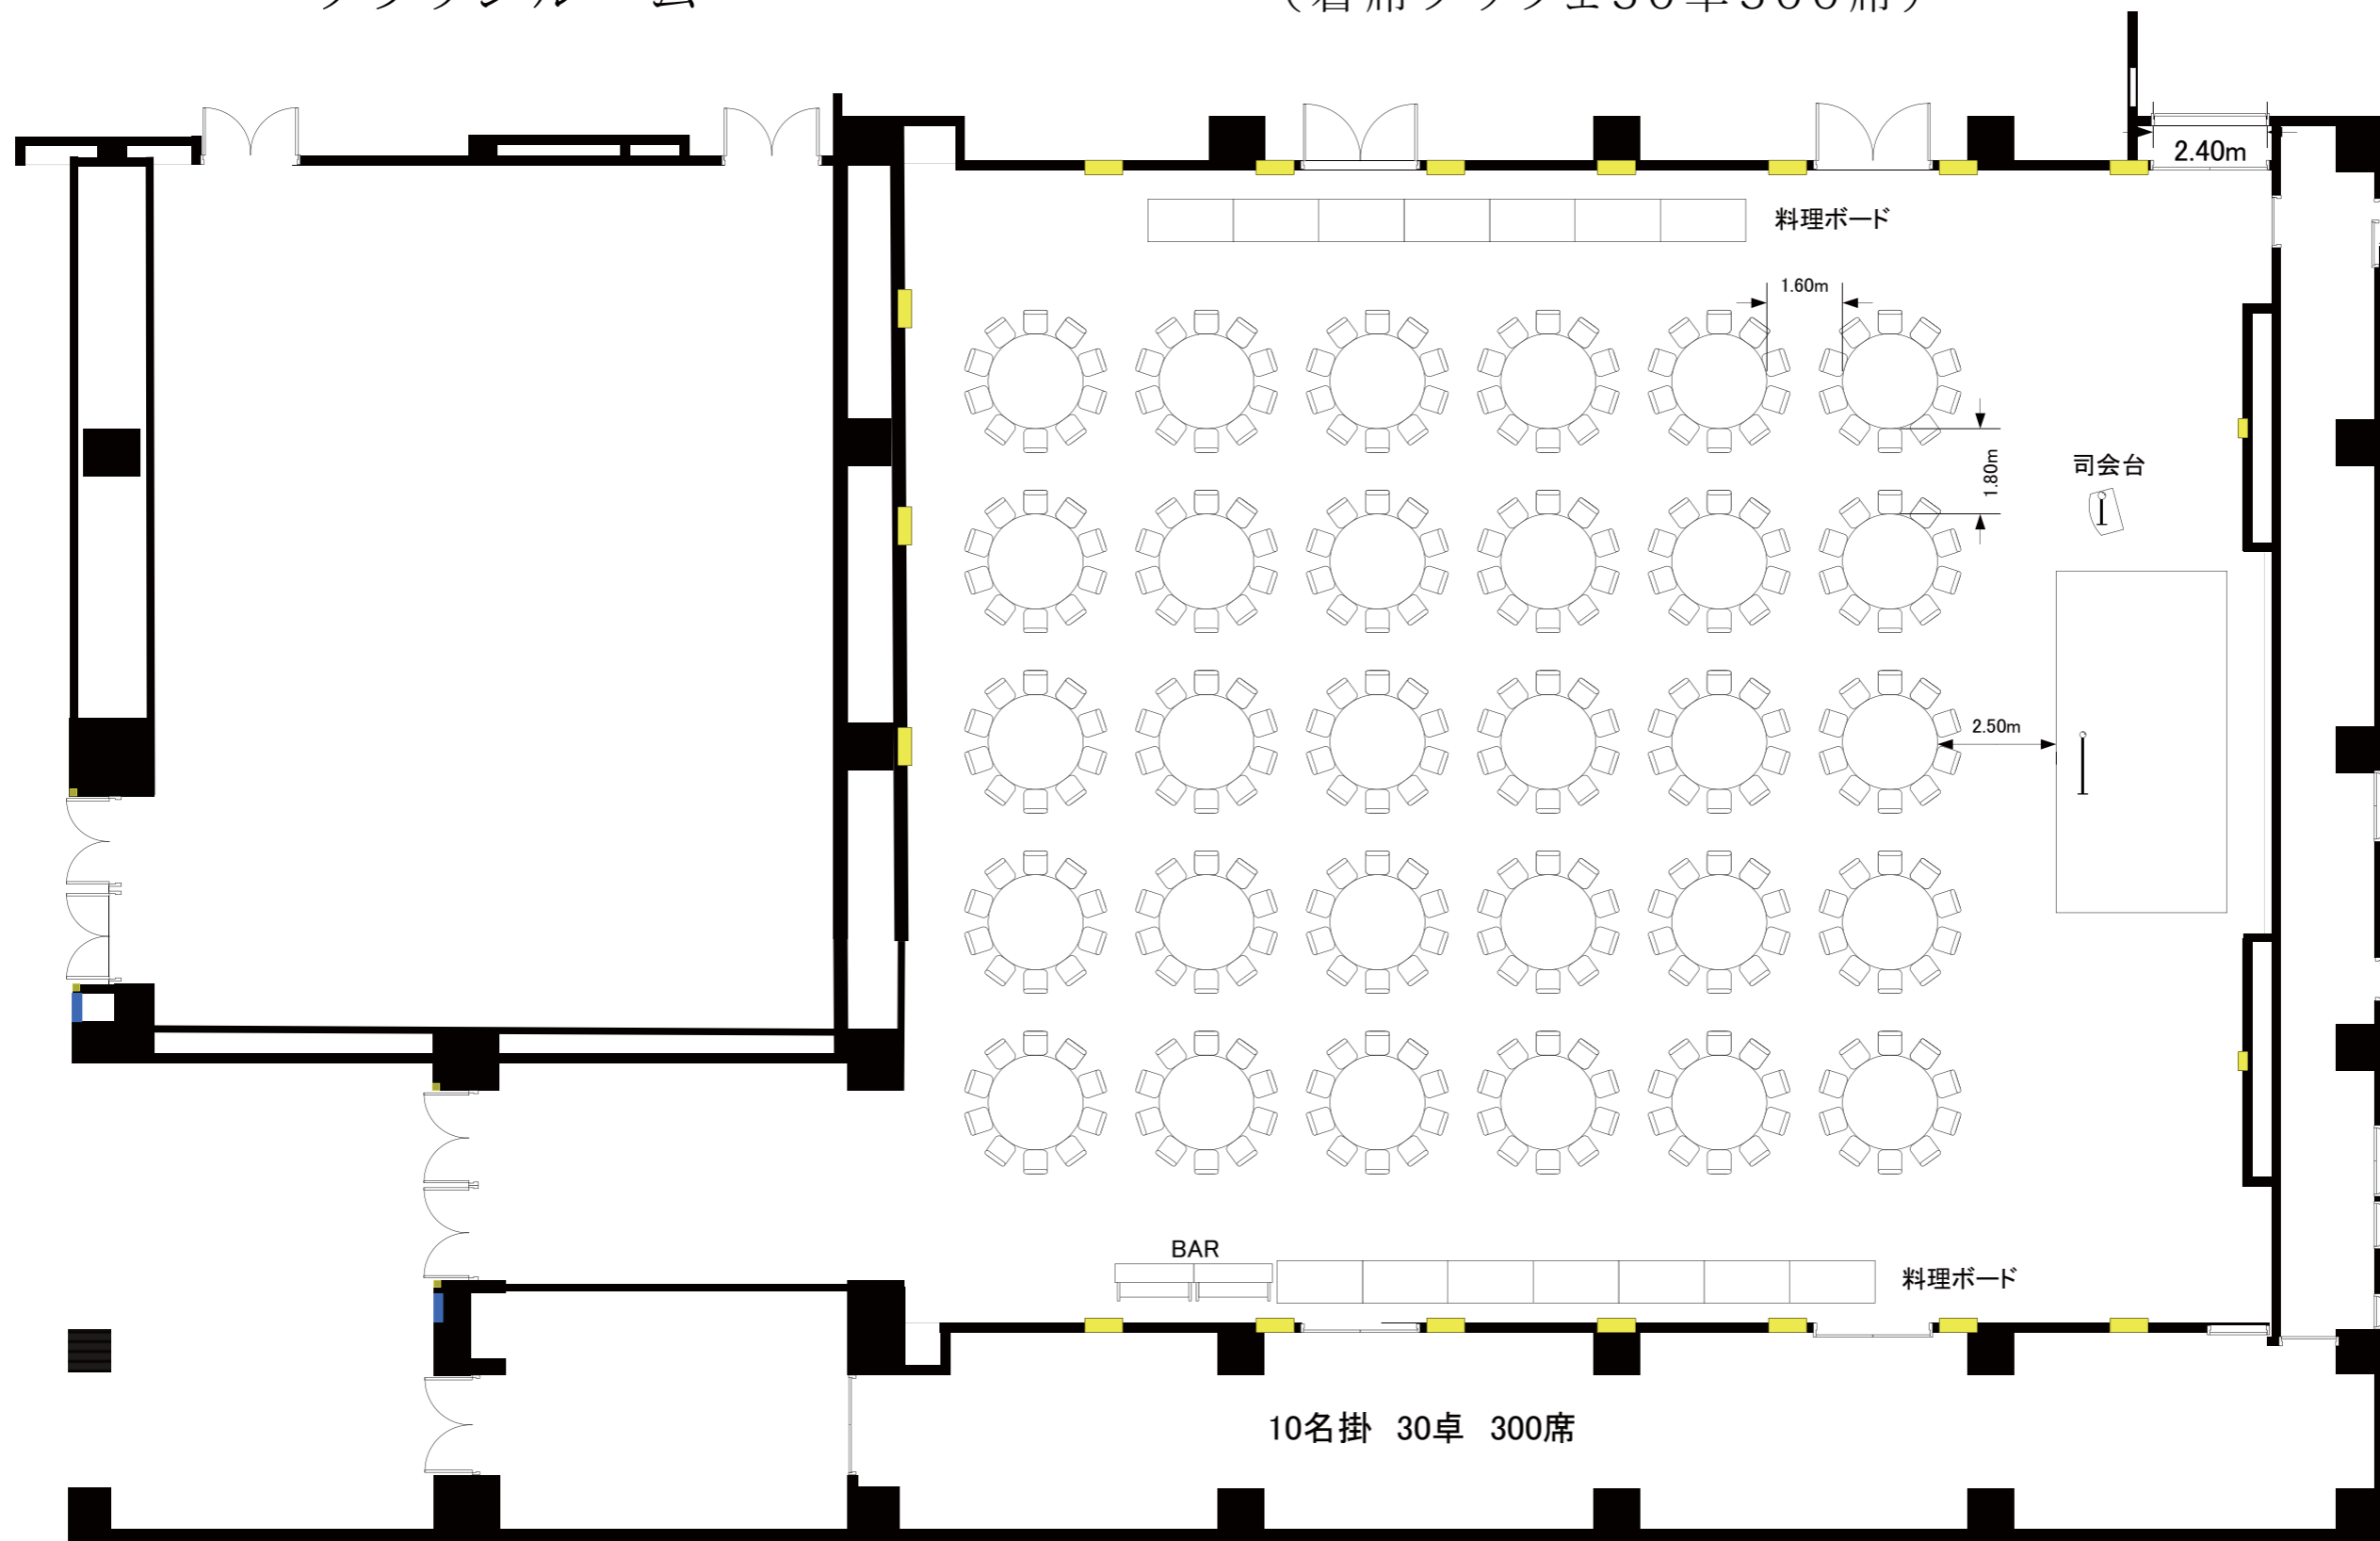

クラウンルーム

プリンスルーム
   
 (着席buffet 30卓 300席)

実施日

会社名

担当

グランドプリンスホテル高輪

クラウンルーム(80坪・264㎡)・プリンスルーム(232坪・768㎡)