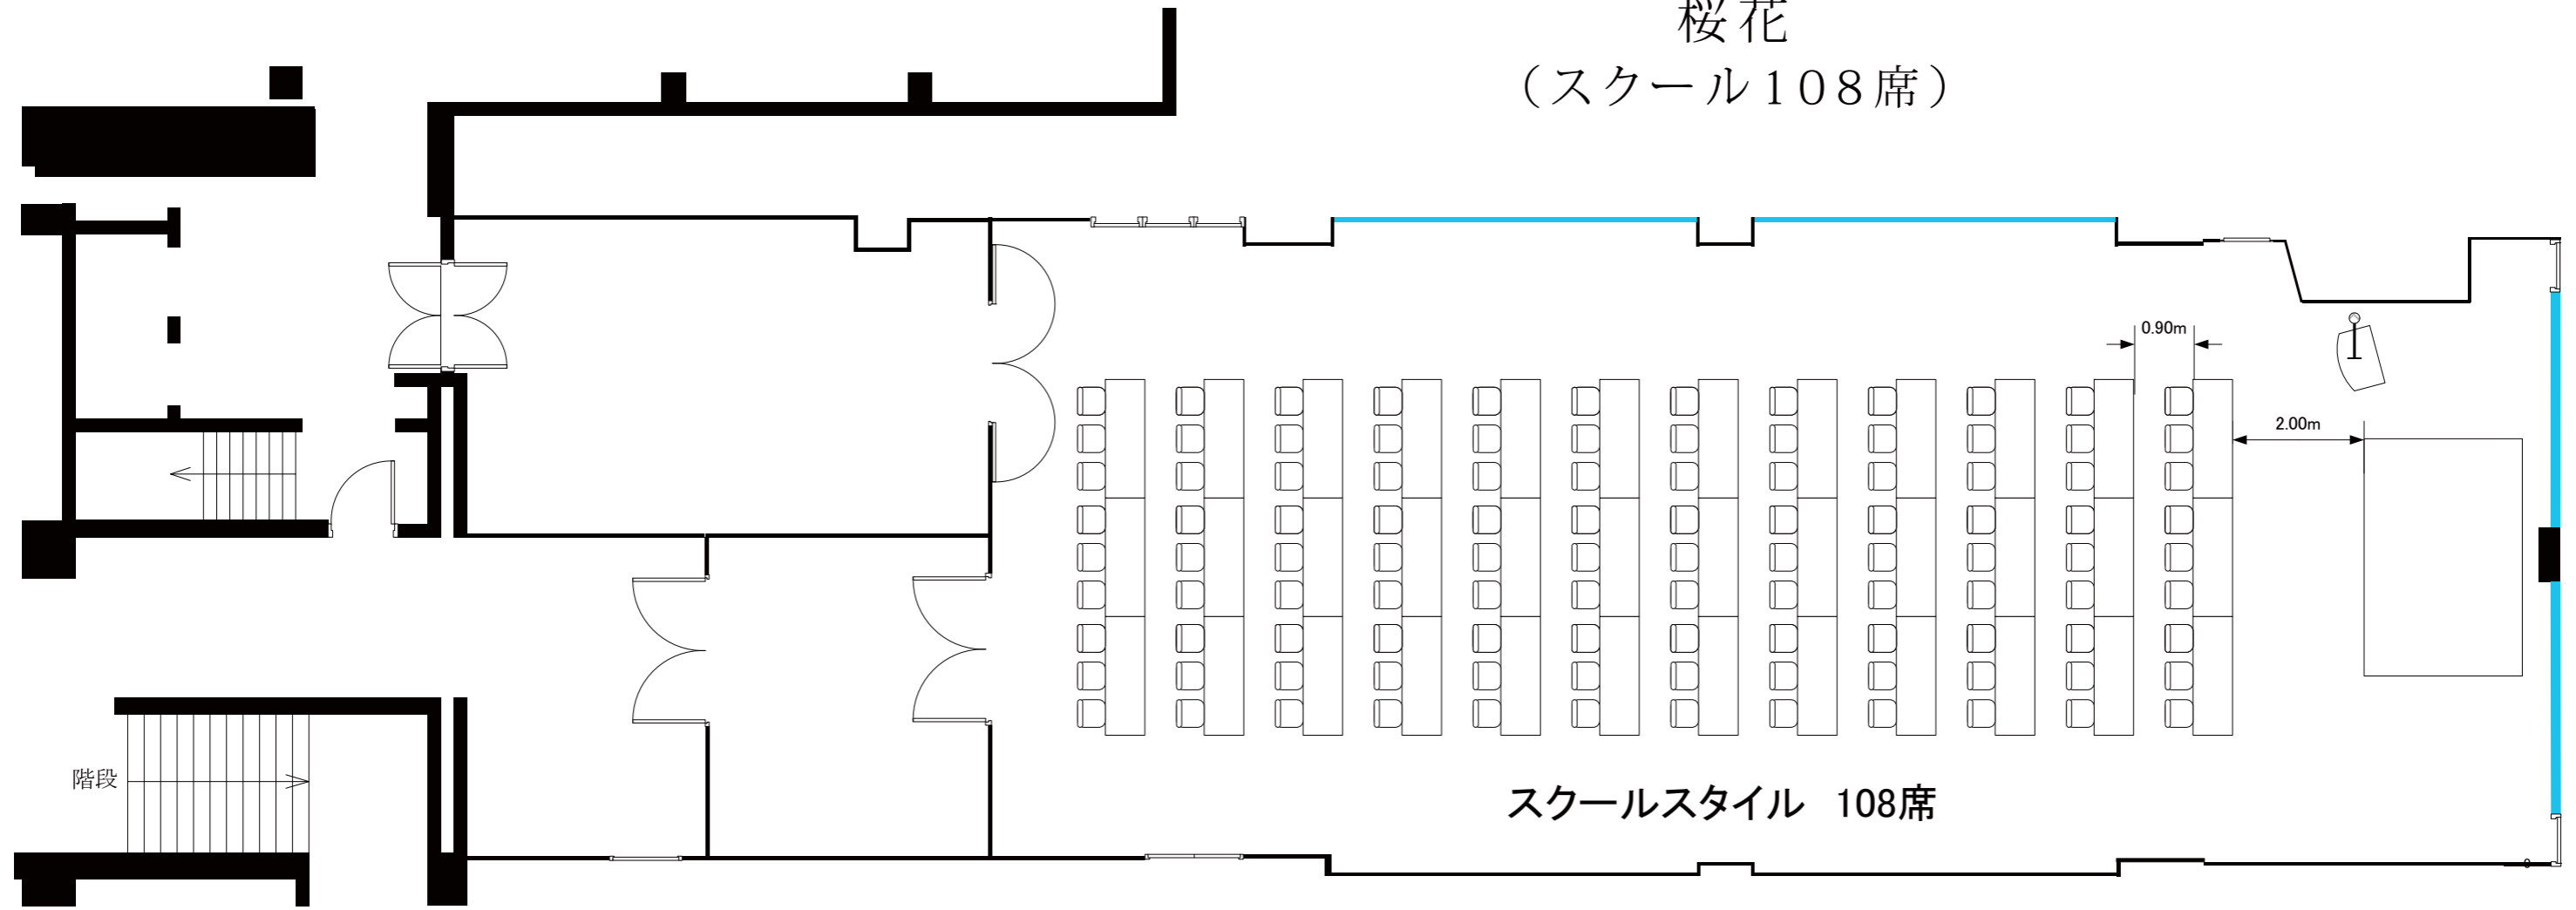

桜花  
(スクール108席)

スクールスタイル 108席

実施日	会社名	担当	グランドプリンスホテル高輪 桜花 (85坪・280㎡)	縮尺 1/100
-----	-----	----	--------------------------------	-------------