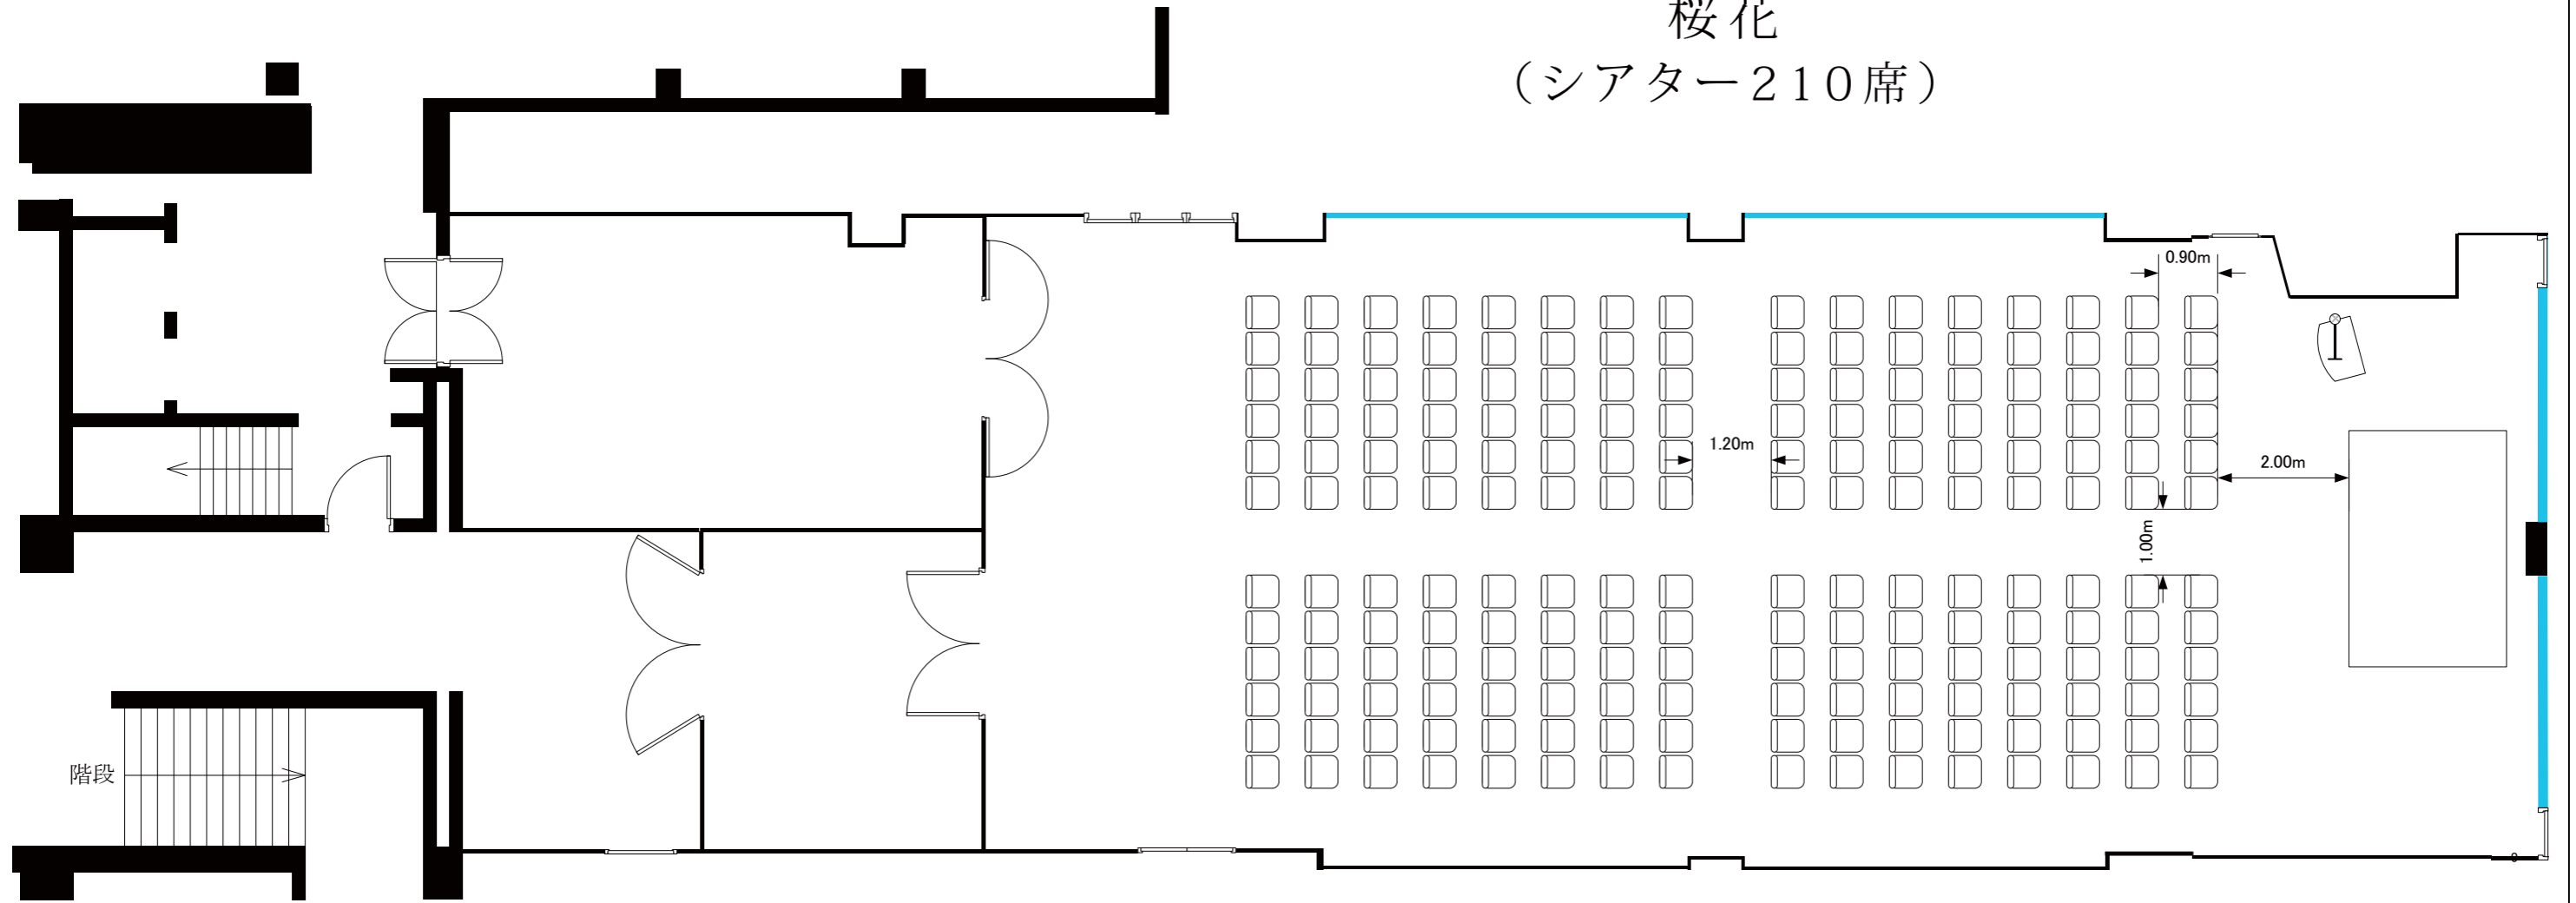

桜花
 (シアター210席)

シアタースタイル 210席

実施日	会社名	担当	グランドプリンスホテル高輪 桜花 (85坪・280㎡)	縮尺 1/100
-----	-----	----	--------------------------------	-------------