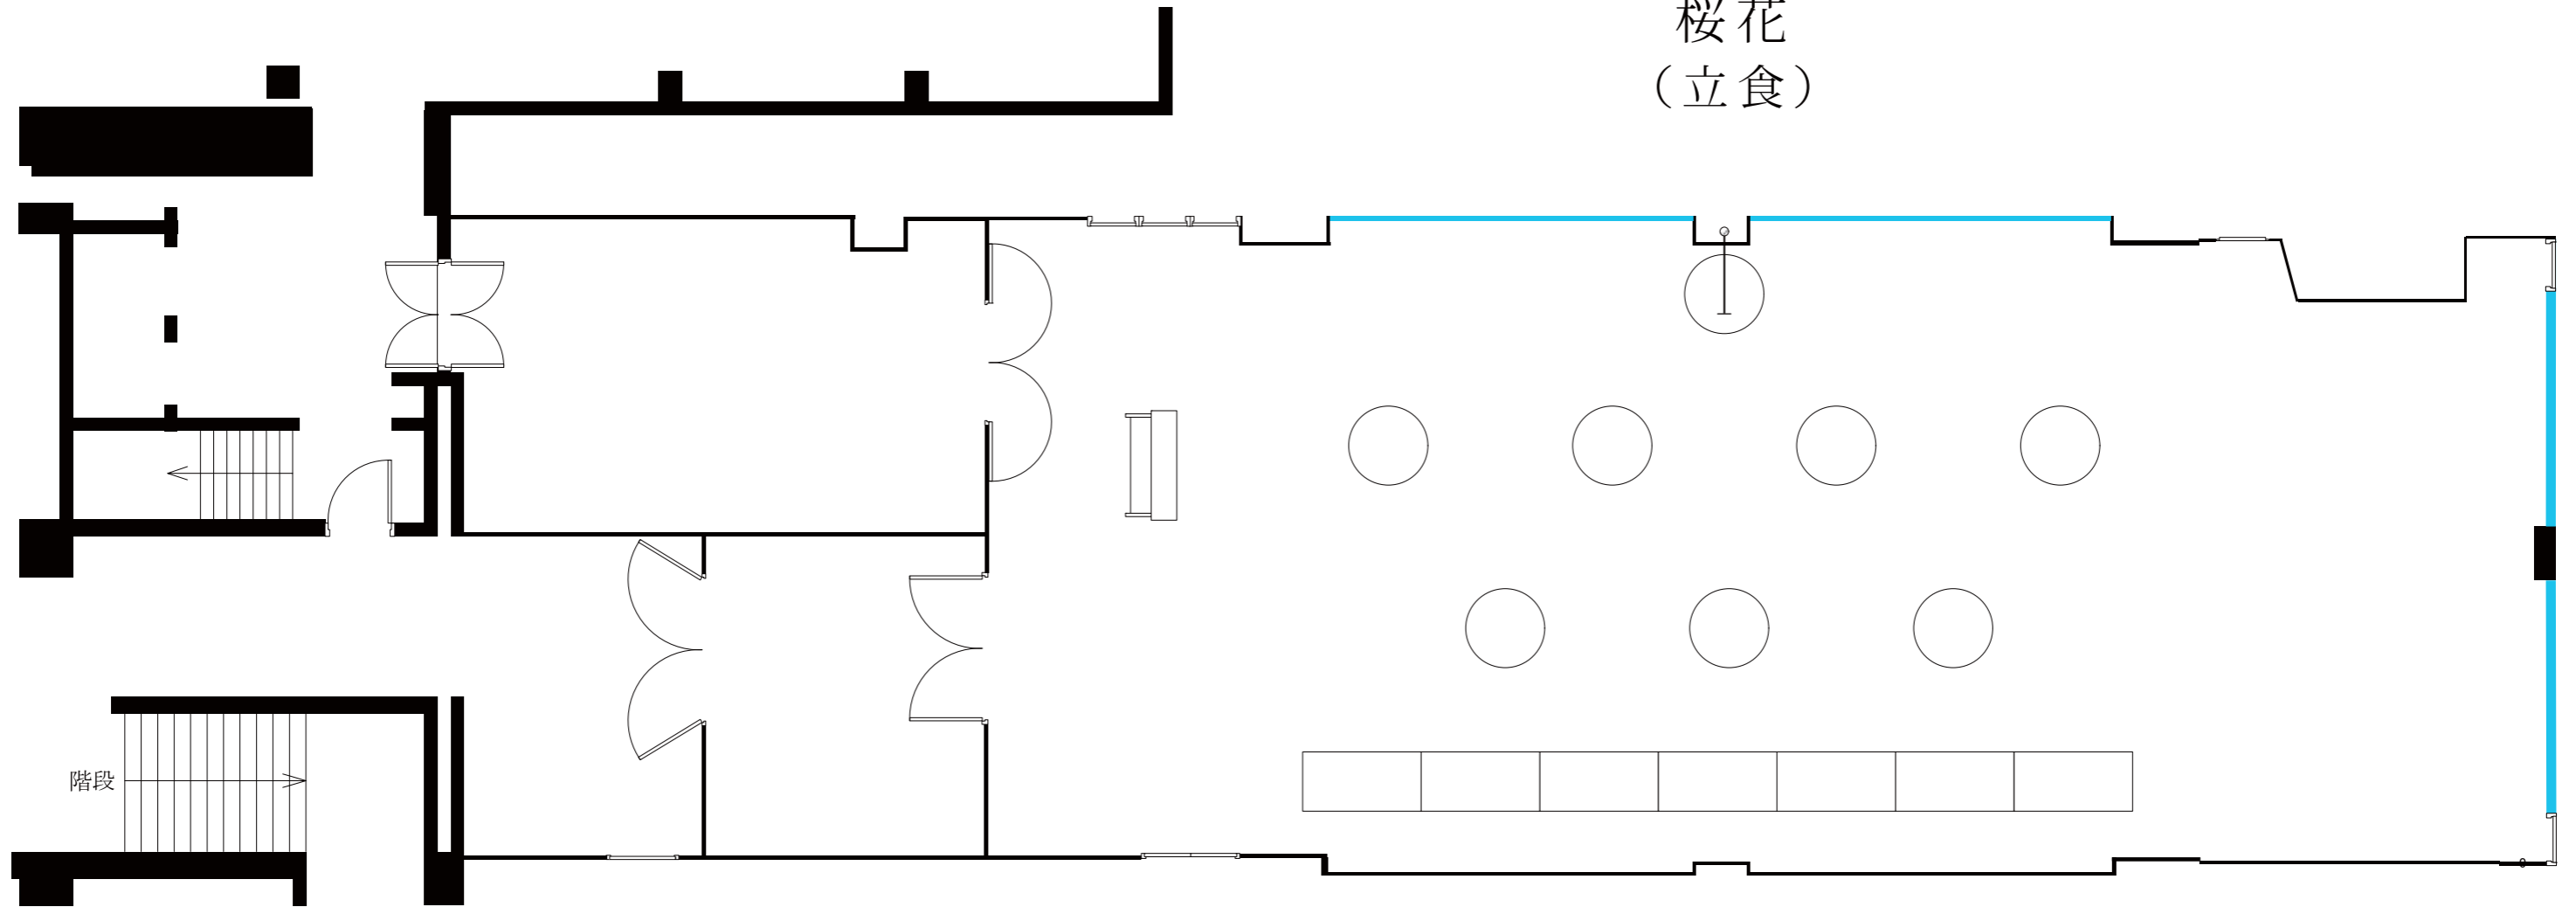

桜花  
(立食)

実施日	会社名	担当	グランドプリンスホテル高輪 桜花 (85坪・280㎡)	縮尺 1/100
-----	-----	----	--------------------------------	-------------