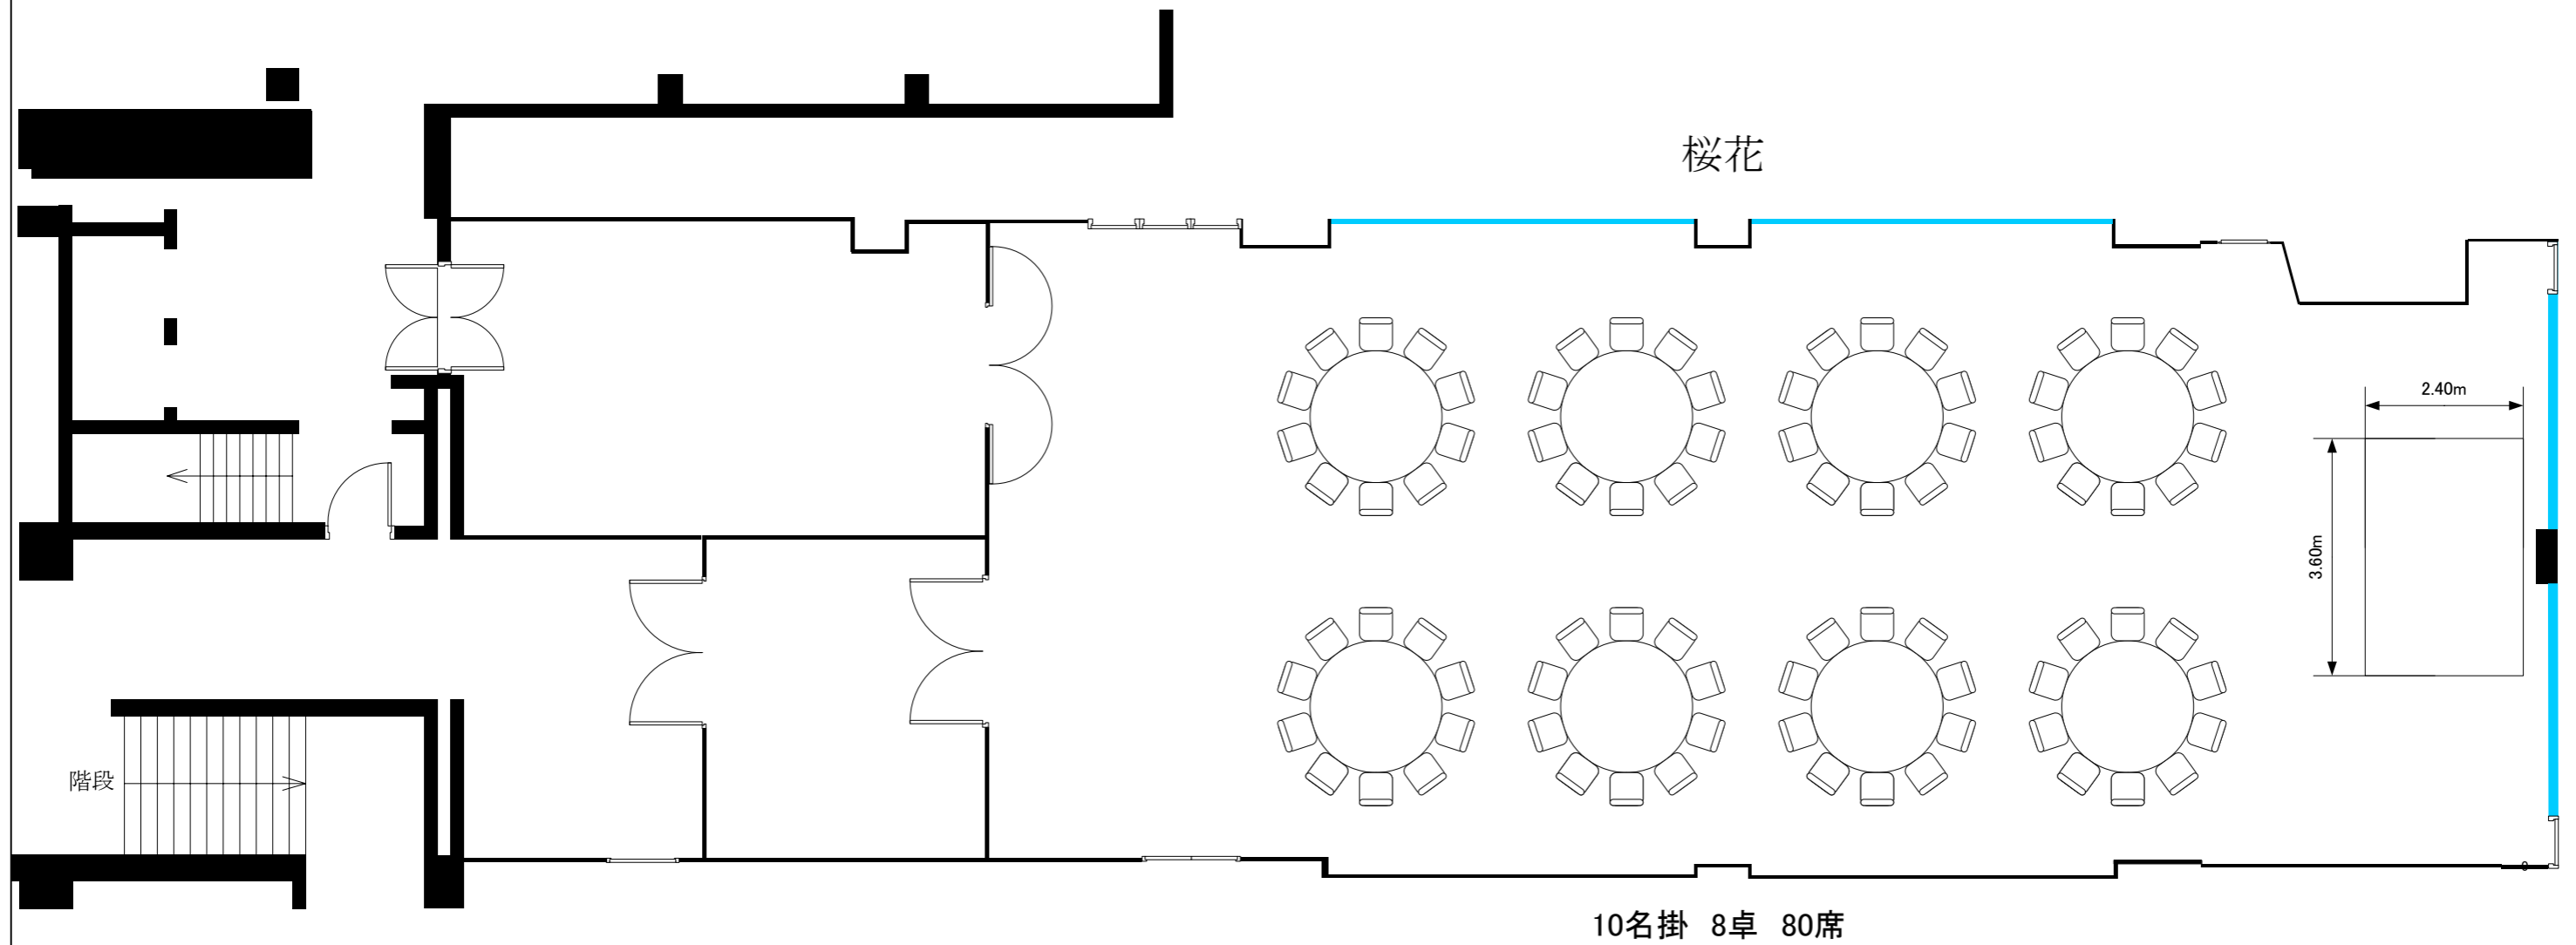

桜花

2.00m

1.60m

階段

10名掛 10卓 100席

実施日	会社名	担当	グランドプリンスホテル高輪 桜花 (85坪・280㎡)	縮尺 1/100
-----	-----	----	--------------------------------	-------------

実施日	会社名	担当	グランドプリンスホテル高輪 桜花 (85坪・280㎡)	縮尺 1/100
-----	-----	----	--------------------------------	-------------