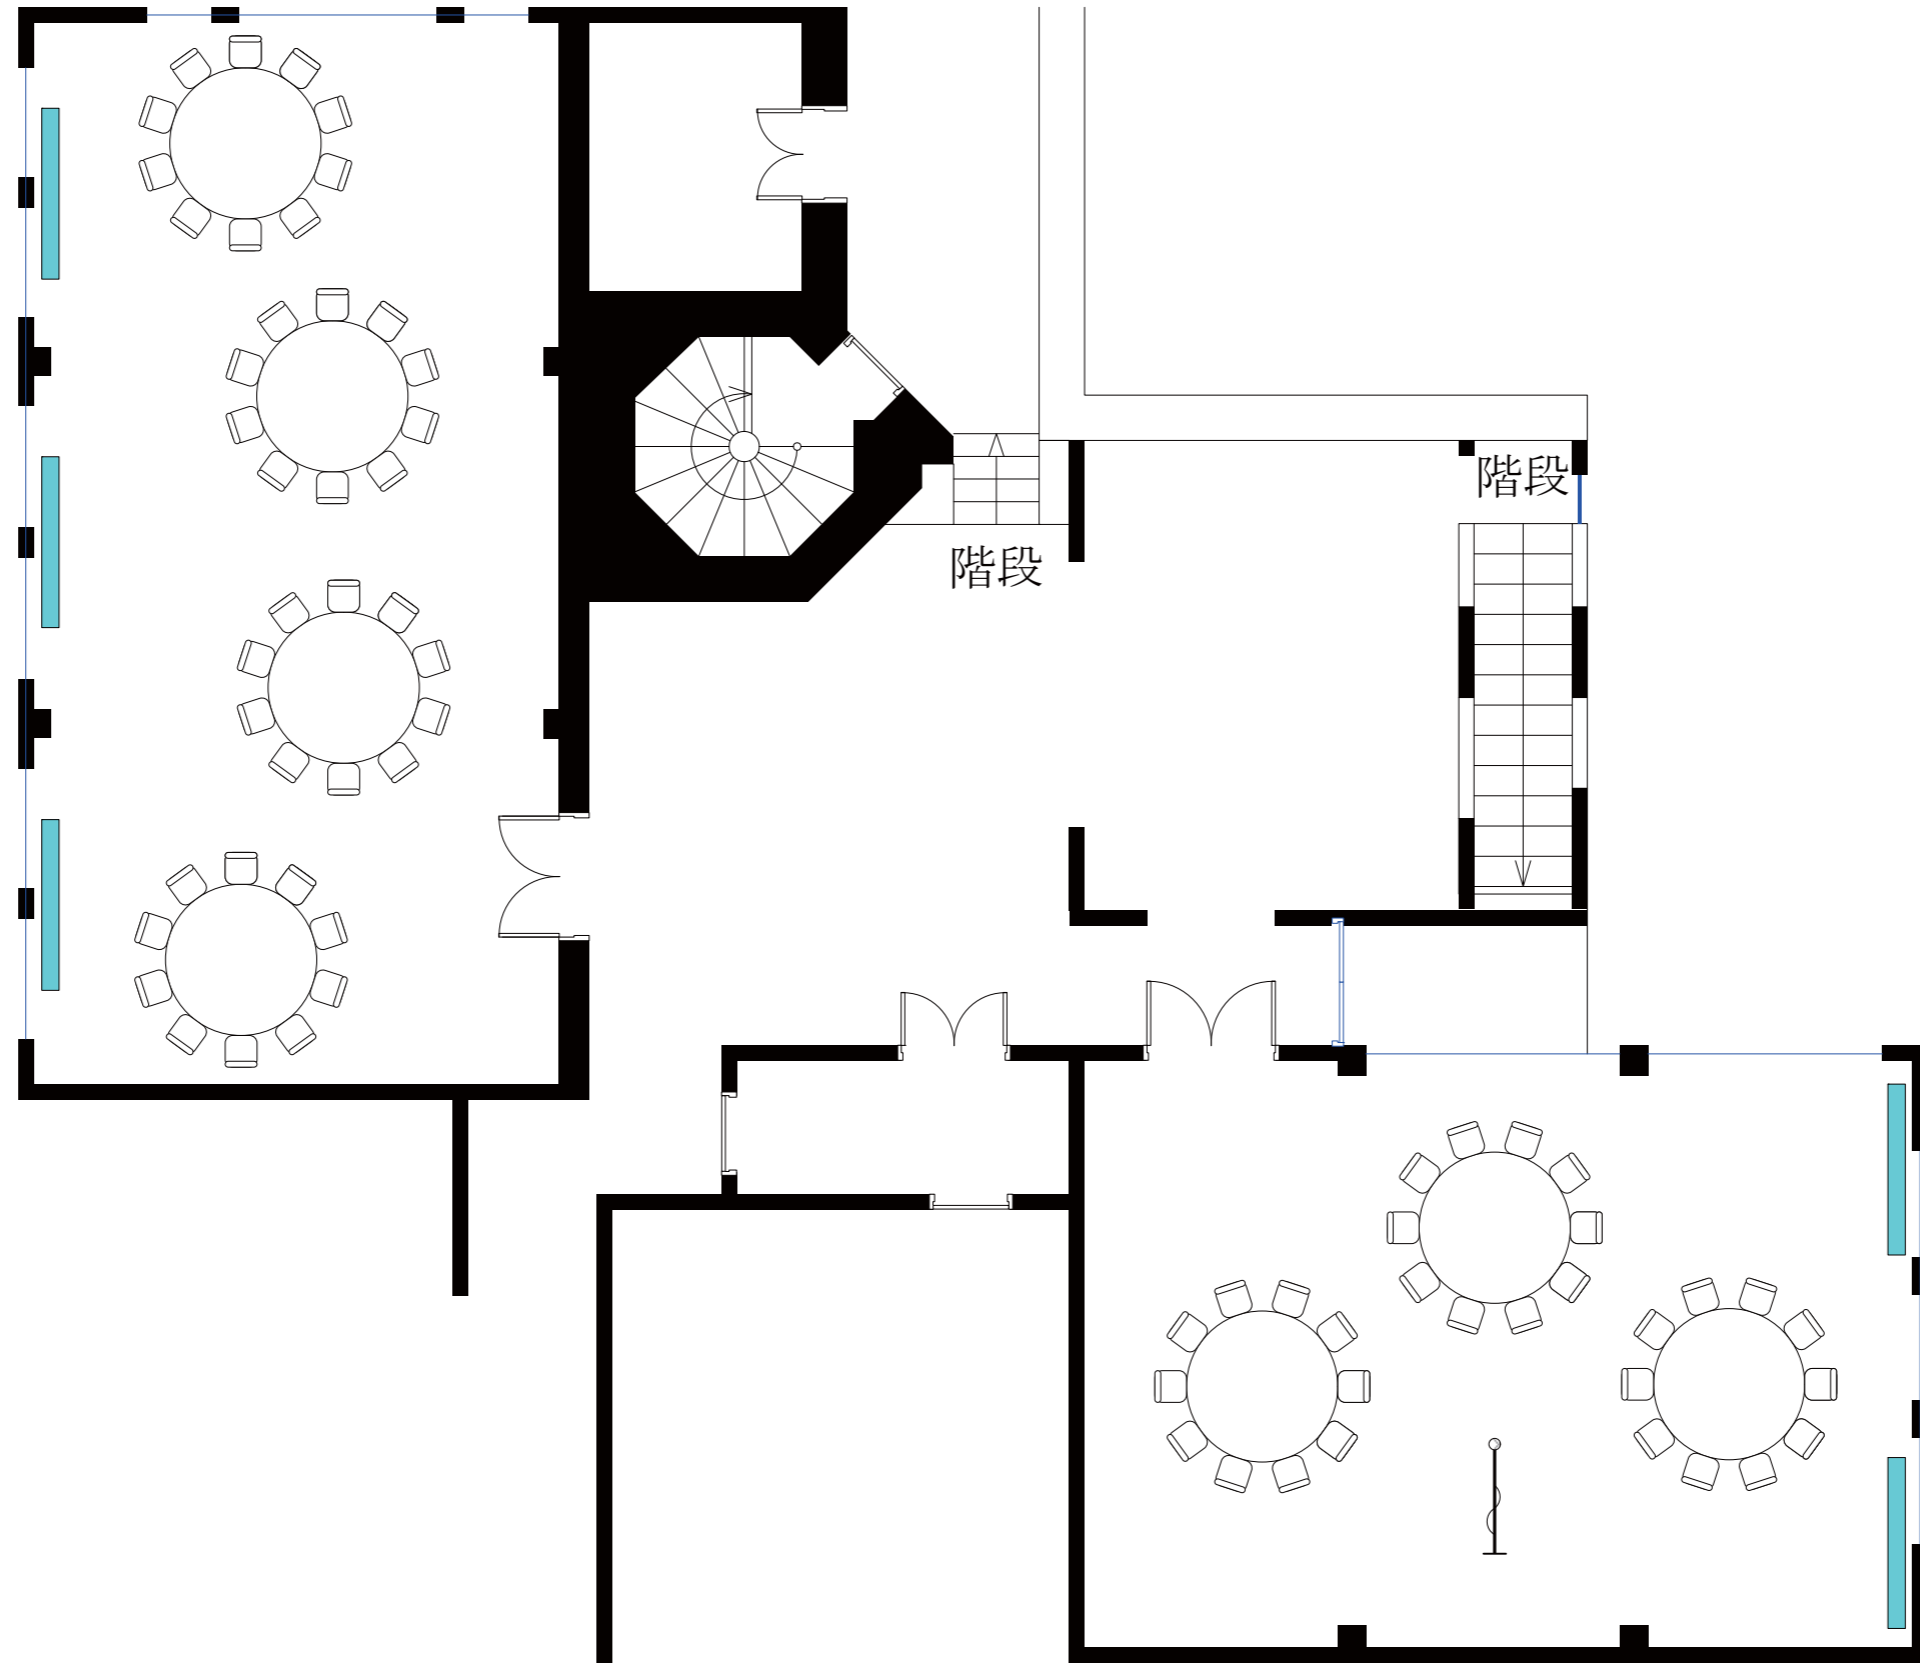

鈴蘭  
 (10名掛4卓40席)

撫子  
 (10名掛3卓30席)

実施日	会社名	担当	グランドプリンスホテル高輪 鈴蘭 (30坪・99m <sup>2</sup> ) ・ 撫子 (30坪・99m <sup>2</sup> )
-----	-----	----	--