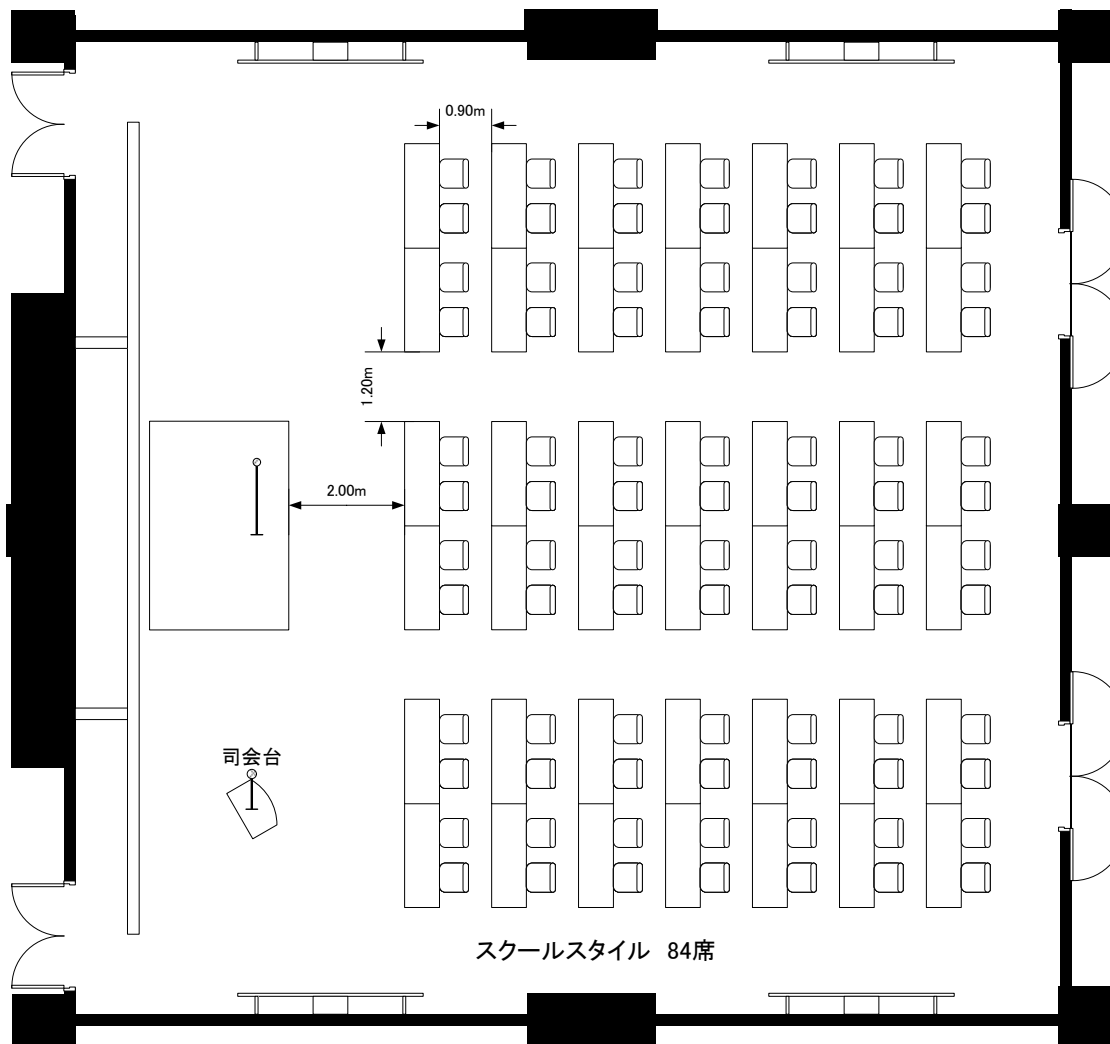

松葉

実施日

会社名

担当

グランドプリンスホテル新高輪 国際館 パミール
松葉 (87坪・289㎡)

縮尺

1/100