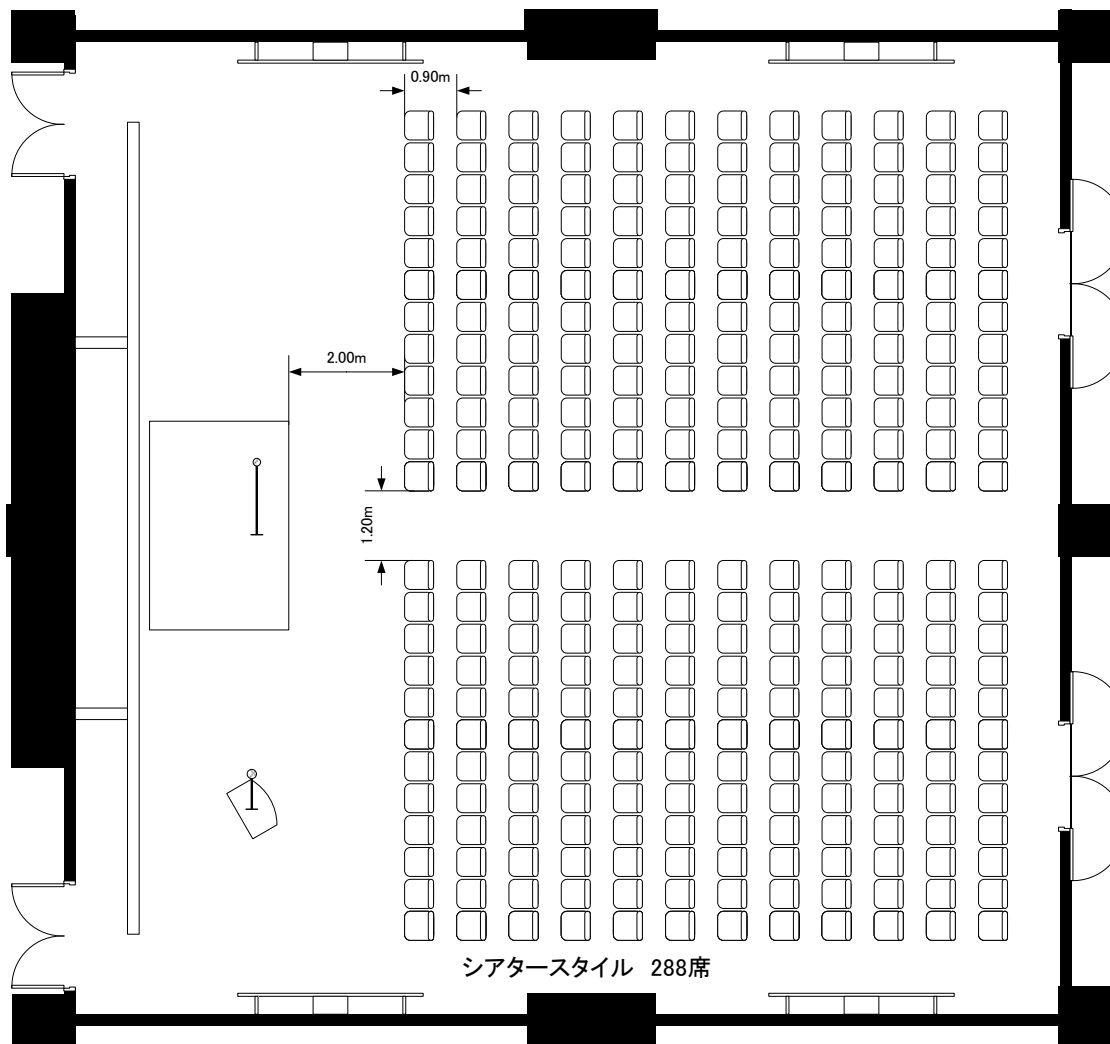

松葉

実施日	会社名	担当	グランドプリンスホテル新高輪 国際館 パミール 松葉 (87坪・289㎡)	縮尺 1/100
-----	-----	----	--	-------------