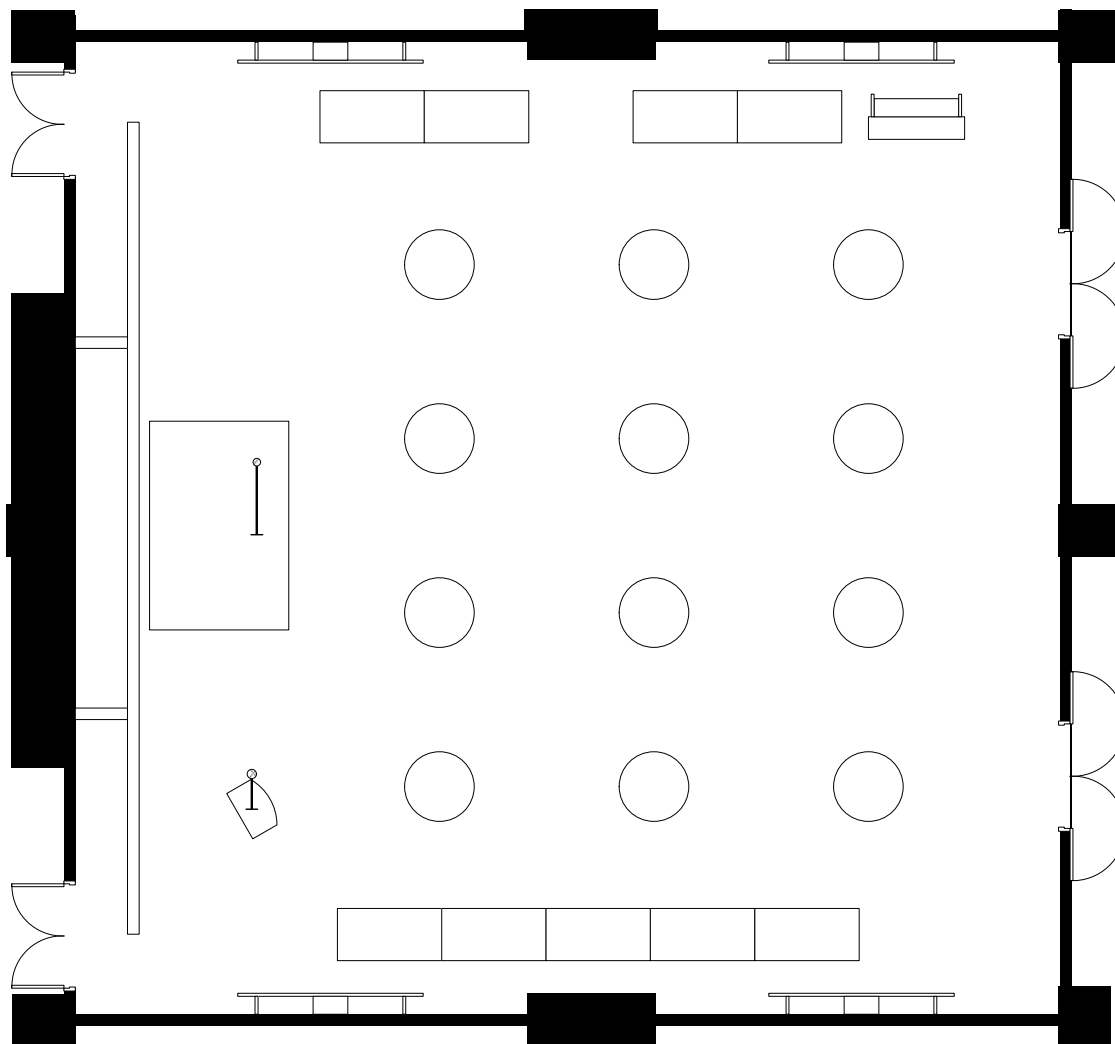

松葉

実施日

会社名

担当

グランドプリンスホテル新高輪 国際館 パミール  
松葉 (87坪・289㎡)

縮尺

1/100