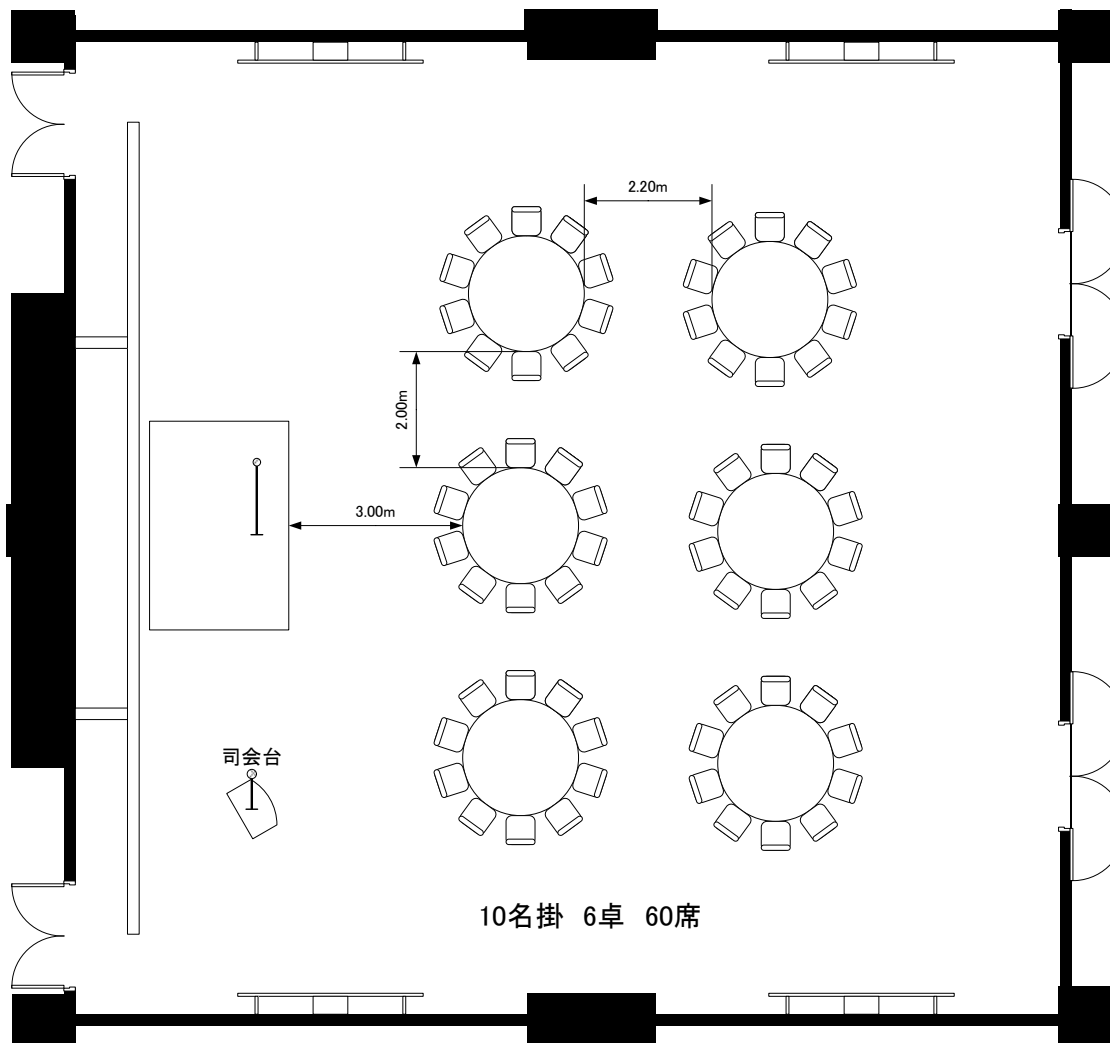

松葉

10名掛 6卓 60席

実施日

会社名

担当

グランドプリンスホテル新高輪 国際館 パミール
松葉 (87坪・289㎡)

縮尺

1/100