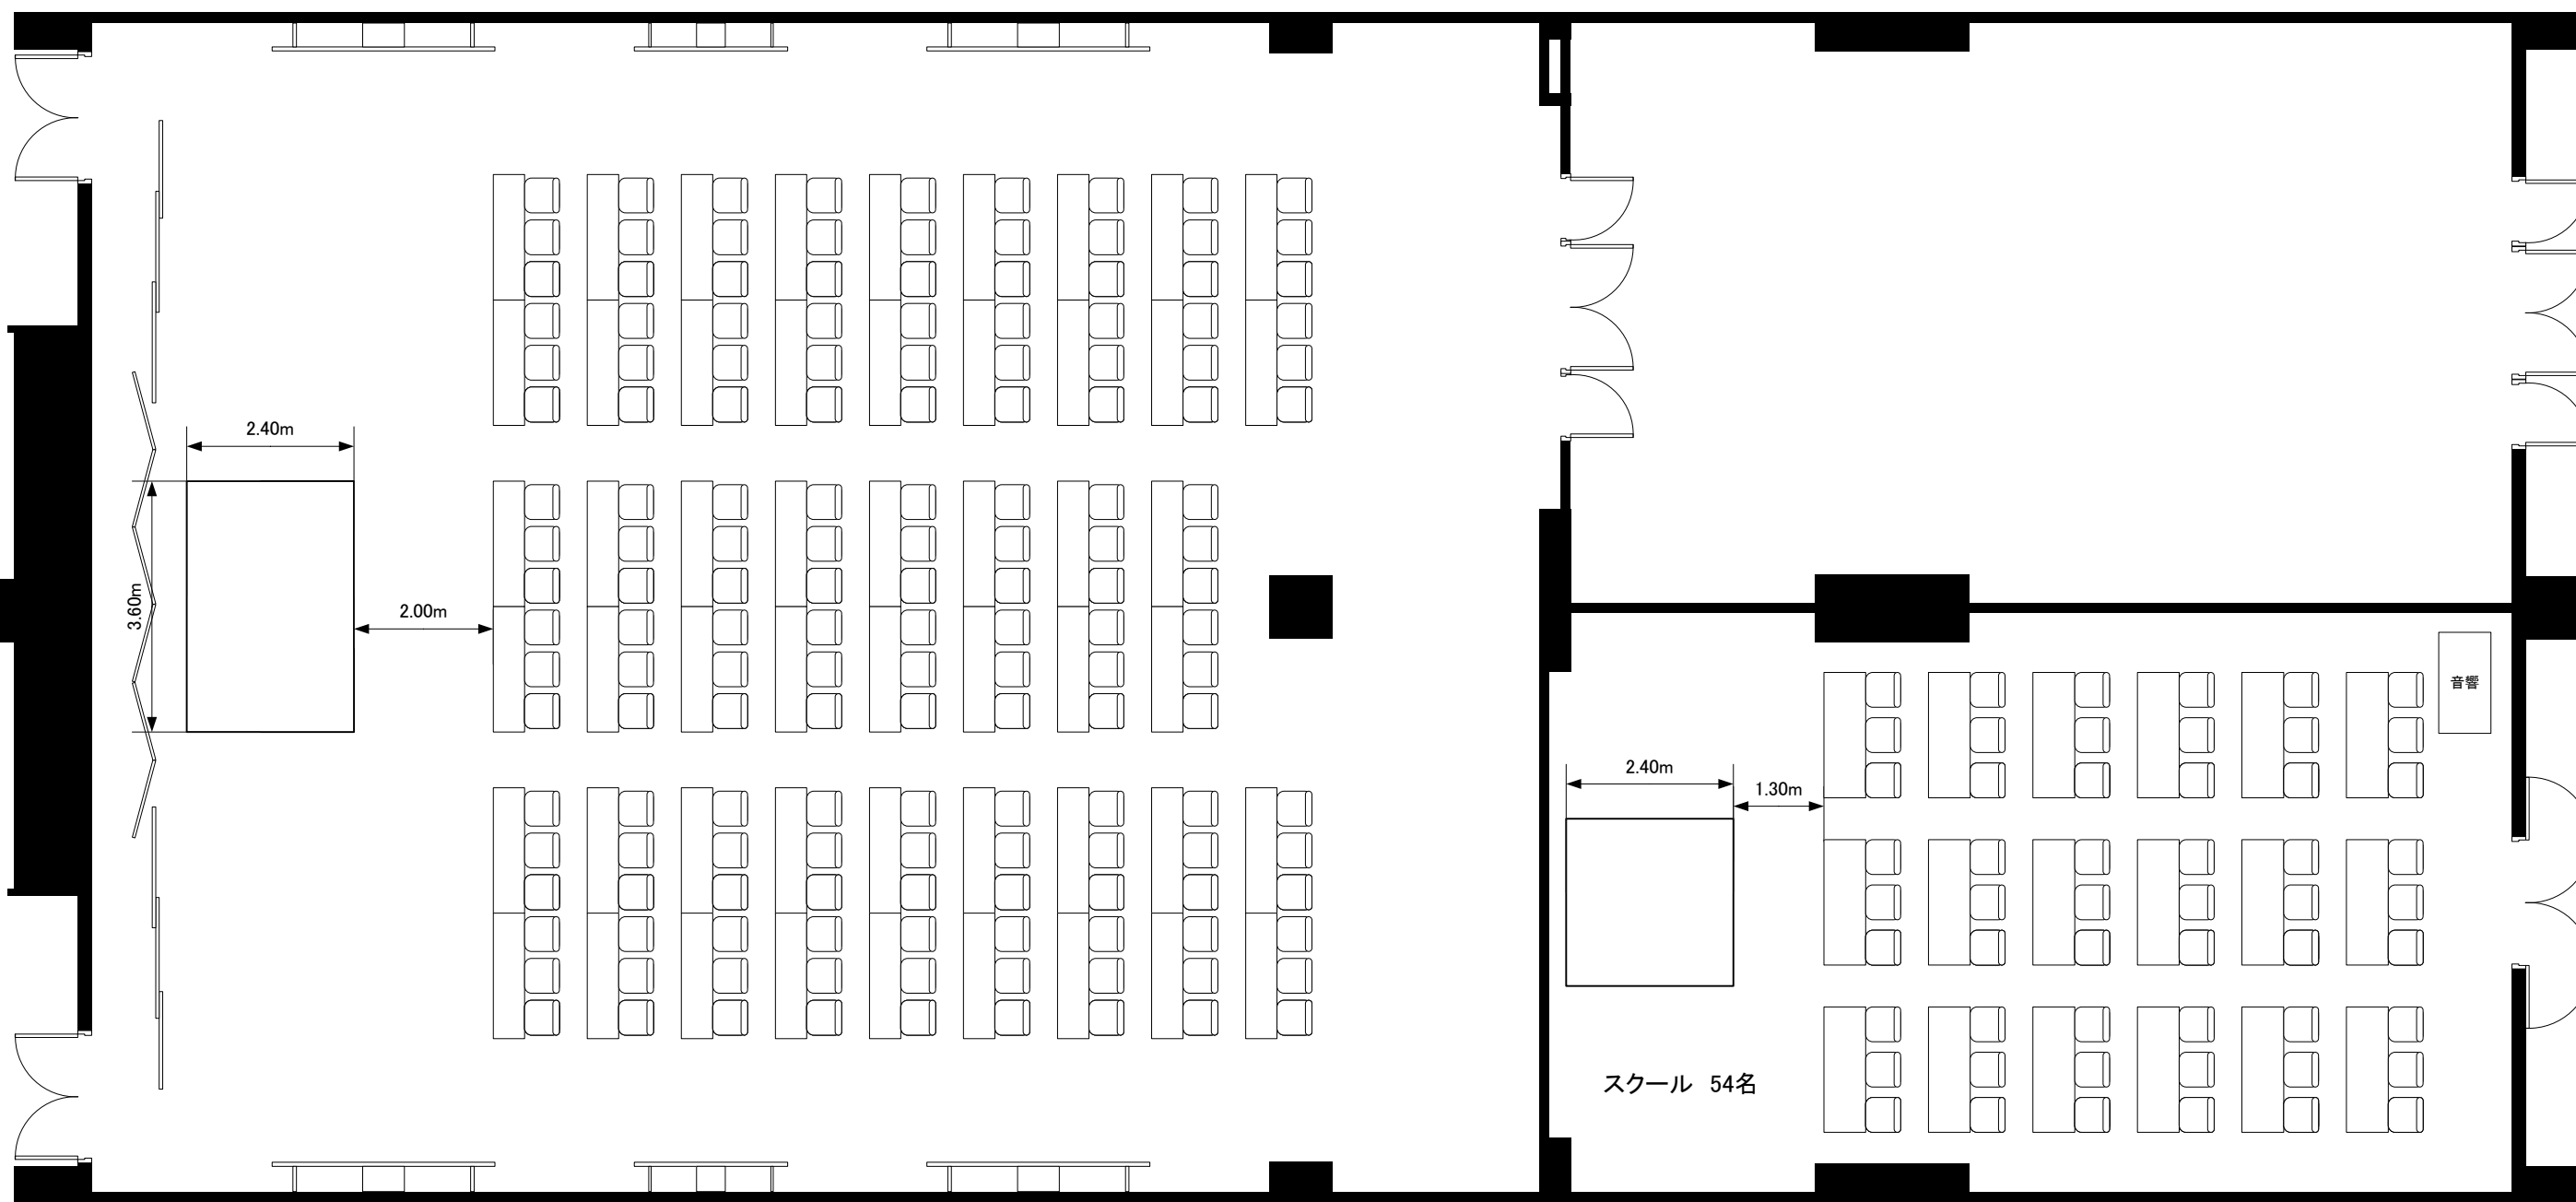

グランドプリンスホテル新高輪 国際館 パミール

縮尺

旭光 (主室/前室 108坪・357㎡/36坪・119㎡) ・ 青玉 (36坪・119㎡)

1/100

〈旭 光〉

コの字スタイル 42席

スクリーン

PJ

担当

グランドプリンスホテル新高輪 国際館 パミール

縮尺

旭光 (主室/前室 108坪・357㎡/36坪・119㎡) ・ 青玉 (36坪・119㎡)

1/100

<旭 光>

<青 玉>

実施日

会社名

担当

グランドプリンスホテル新高輪 国際館 パミール

縮尺

旭光 (主室/前室 108坪・357㎡/36坪・119㎡) ・ 青玉 (36坪・119㎡)

1/100

<旭 光>

<青 玉>

実施日

会社名

担当

グランドプリンスホテル新高輪 国際館 パミール

縮尺

旭光 (主室/前室 108坪・357㎡/36坪・119㎡) ・ 青玉 (36坪・119㎡)

1/100