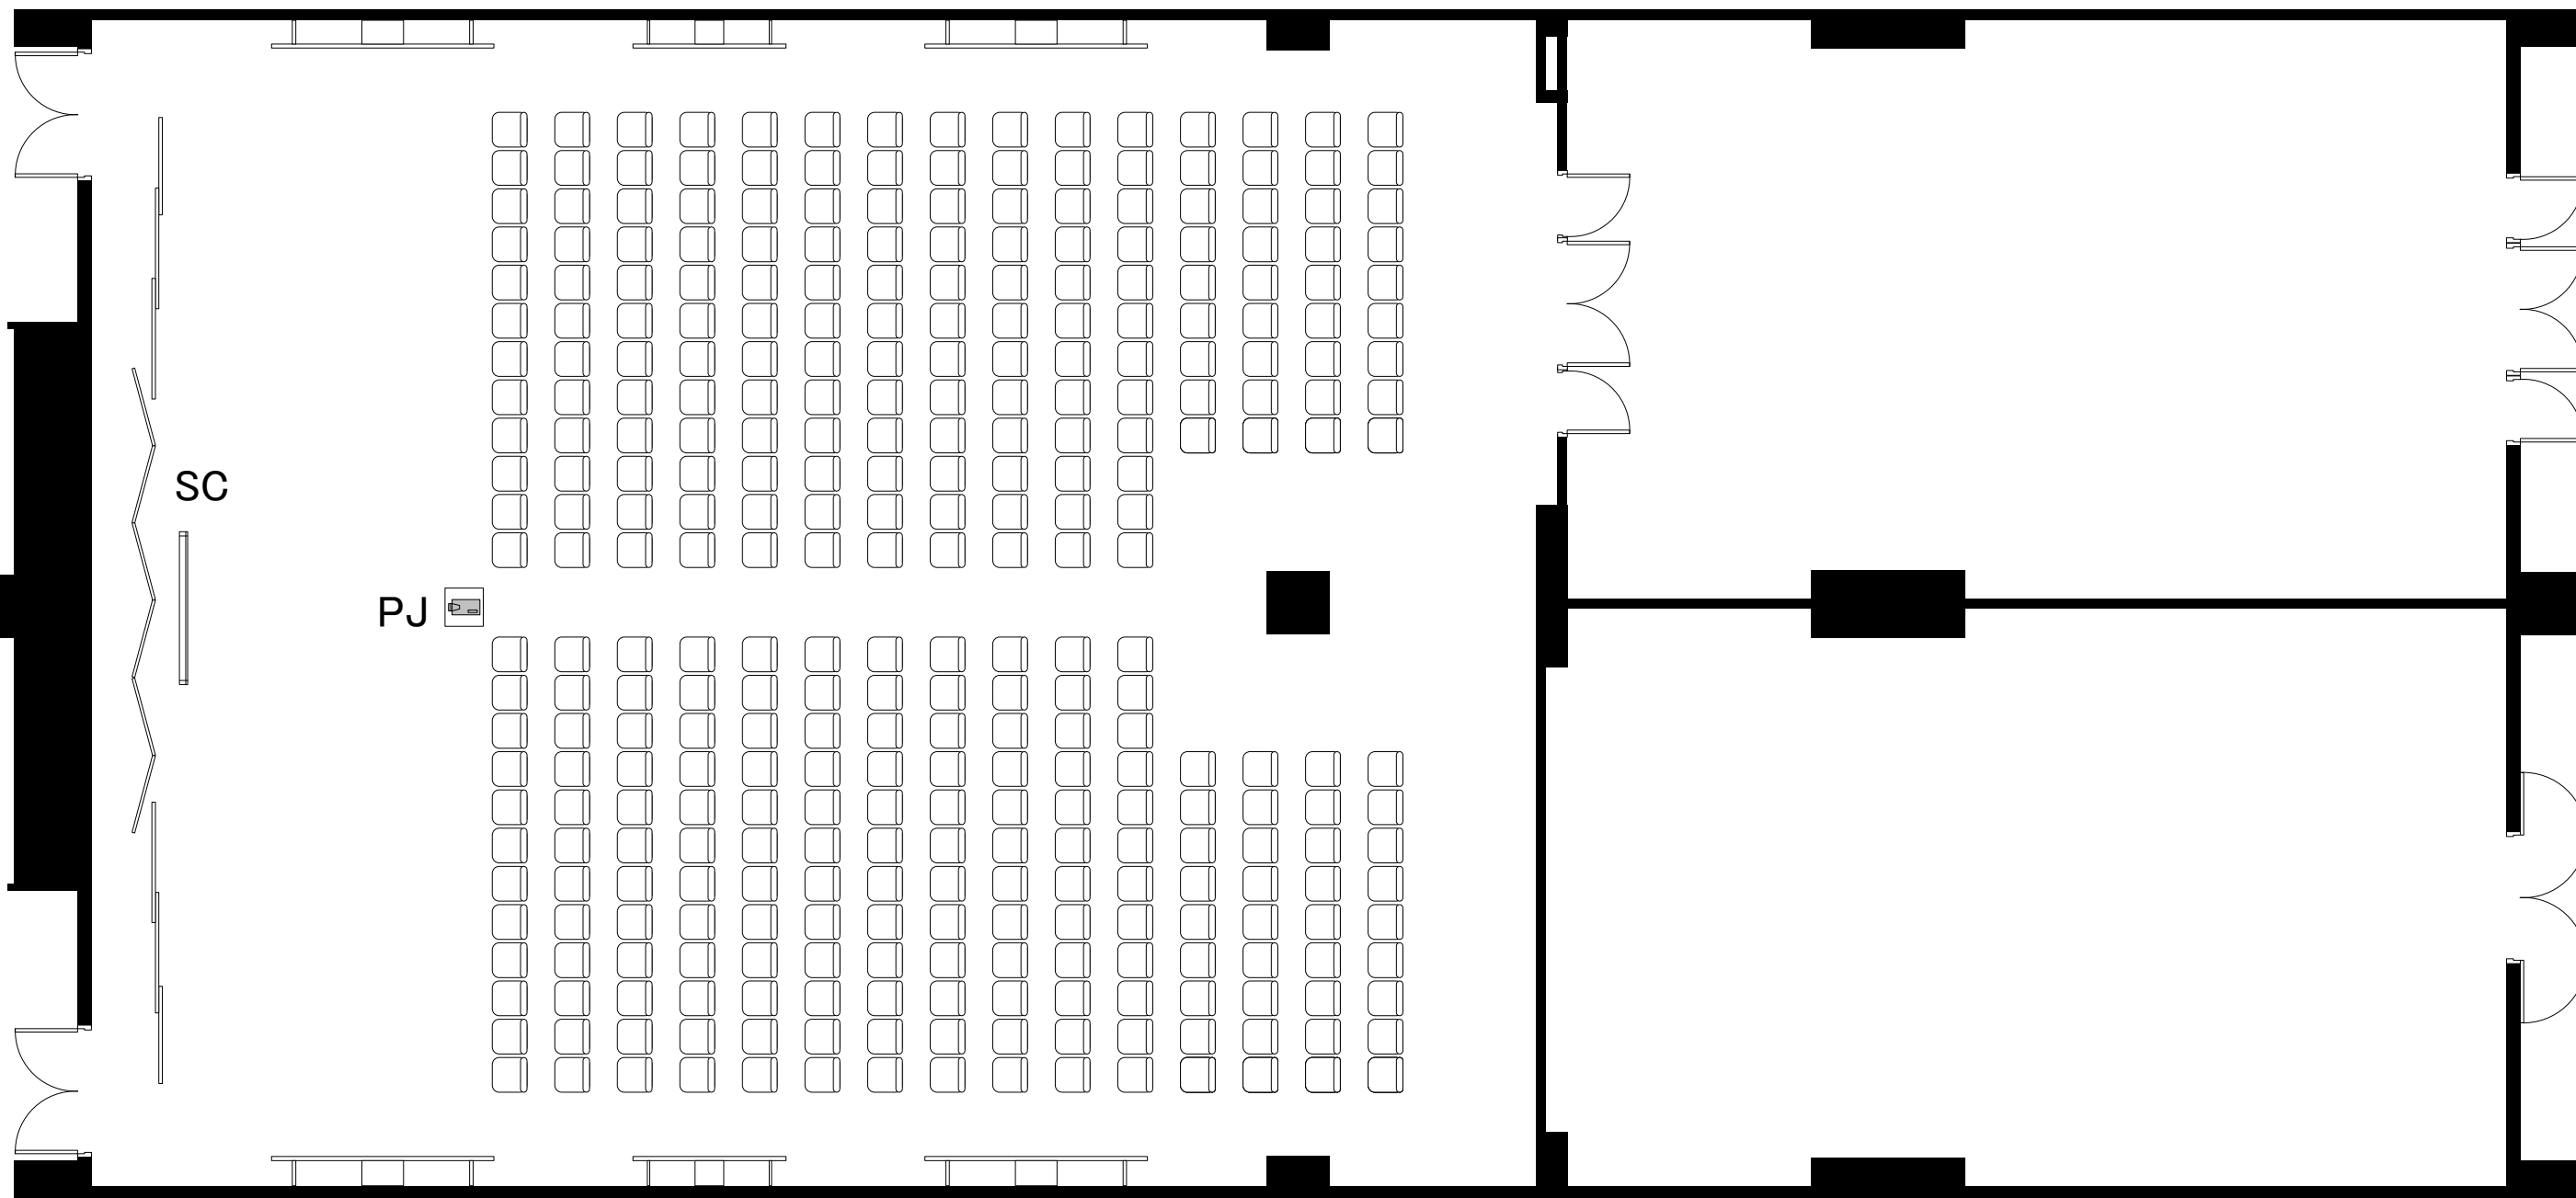

グランドプリンスホテル新高輪 国際館 パミール

縮尺

旭光 (主室/前室 108坪・357㎡/36坪・119㎡) ・ 青玉 (36坪・119㎡)

1/100

〈旭 光〉

コの字スタイル 42席

スクリーン

PJ

担当

グランドプリンスホテル新高輪 国際館 パミール

縮尺

旭光 (主室/前室 108坪・357㎡/36坪・119㎡) ・ 青玉 (36坪・119㎡)

1/100

<旭 光>

<青 玉>

実施日

会社名

担当

グランドプリンスホテル新高輪 国際館 パミール

縮尺

旭光 (主室/前室 108坪・357㎡/36坪・119㎡) ・ 青玉 (36坪・119㎡)

1/100

<旭 光>

<青 玉>

実施日

会社名

担当

グランドプリンスホテル新高輪 国際館 パミール

縮尺

旭光 (主室/前室 108坪・357㎡/36坪・119㎡) ・ 青玉 (36坪・119㎡)

1/100