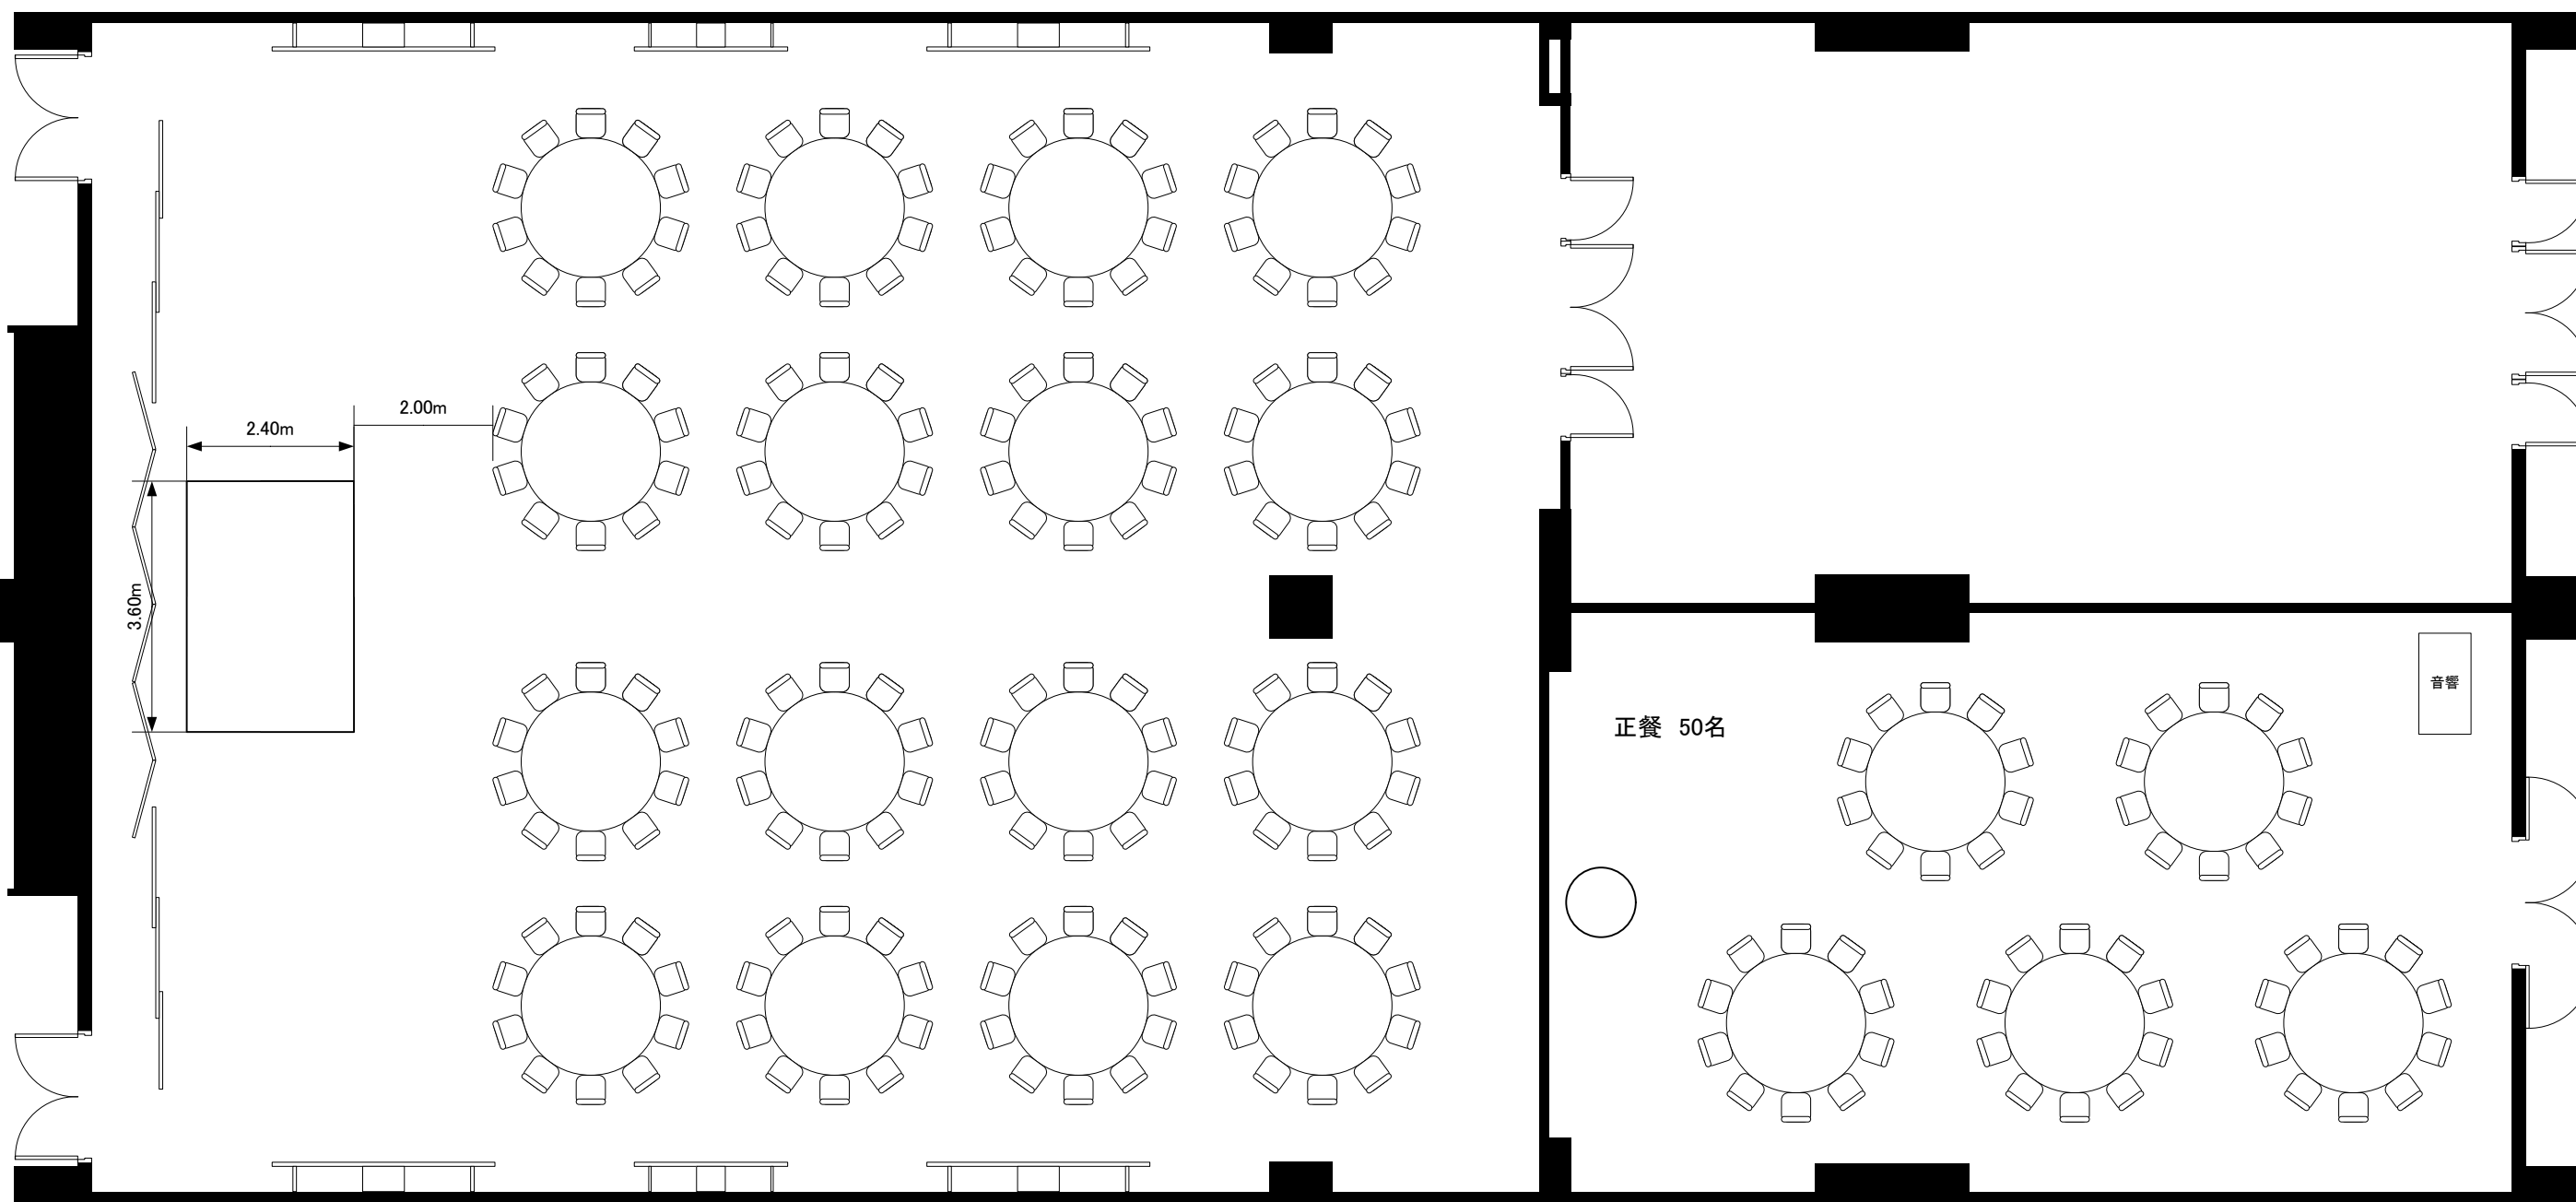

<旭 光>

<青 玉>

実施日	会社名	担当	グランドプリンスホテル新高輪 国際館 パミール 旭光 (主室/前室 108坪・357㎡/36坪・119㎡) ・ 青玉 (36坪・119㎡)	縮尺 1/100
-----	-----	----	--	-------------

<旭光>

<青玉>

実施日

会社名

担当

グランドプリンスホテル新高輪 国際館 パミール

縮尺

旭光 (主室/前室 108坪・357㎡/36坪・119㎡) ・ 青玉 (36坪・119㎡)

1/100

〈旭 光〉

コの字スタイル 42席

スクリーン

PJ

担当

グランドプリンスホテル新高輪 国際館 パミール

縮尺

旭光 (主室/前室 108坪・357㎡/36坪・119㎡) ・ 青玉 (36坪・119㎡)

1/100

<旭 光>

<青 玉>

実施日

実施日

会社名

担当

グランドプリンスホテル新高輪 国際館 パミール

縮尺

旭光 (主室/前室 108坪・357㎡/36坪・119㎡) ・ 青玉 (36坪・119㎡)

1/100