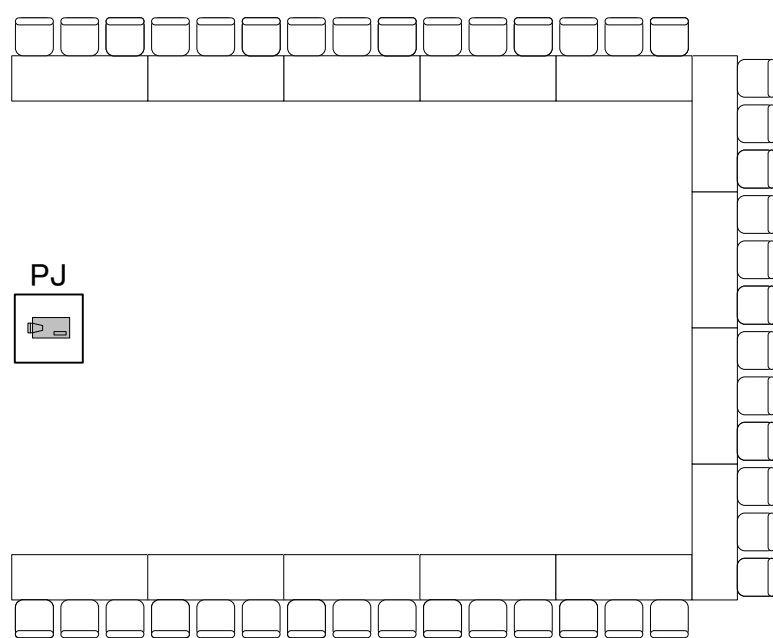

<旭 光>

<青 玉>

実施日	会社名	担当	グランドプリンスホテル新高輪 国際館 パミール 旭光 (主室/前室 108坪・357㎡/36坪・119㎡) ・ 青玉 (36坪・119㎡)	縮尺 1/100
-----	-----	----	--	-------------

<旭光>

<青玉>

実施日

会社名

担当

グランドプリンスホテル新高輪 国際館 パミール

縮尺

旭光 (主室/前室 108坪・357㎡/36坪・119㎡) ・ 青玉 (36坪・119㎡)

1/100

〈旭 光〉

コの字スタイル 42席

スクリーン

PJ

担当

グランドプリンスホテル新高輪 国際館 パミール

縮尺

旭光 (主室/前室 108坪・357㎡/36坪・119㎡) ・ 青玉 (36坪・119㎡)

1/100

<旭 光>

<青 玉>

実施日

会社名

担当

グランドプリンスホテル新高輪 国際館 パミール

縮尺

旭光 (主室/前室 108坪・357㎡/36坪・119㎡) ・ 青玉 (36坪・119㎡)

1/100

<旭 光>

<青 玉>