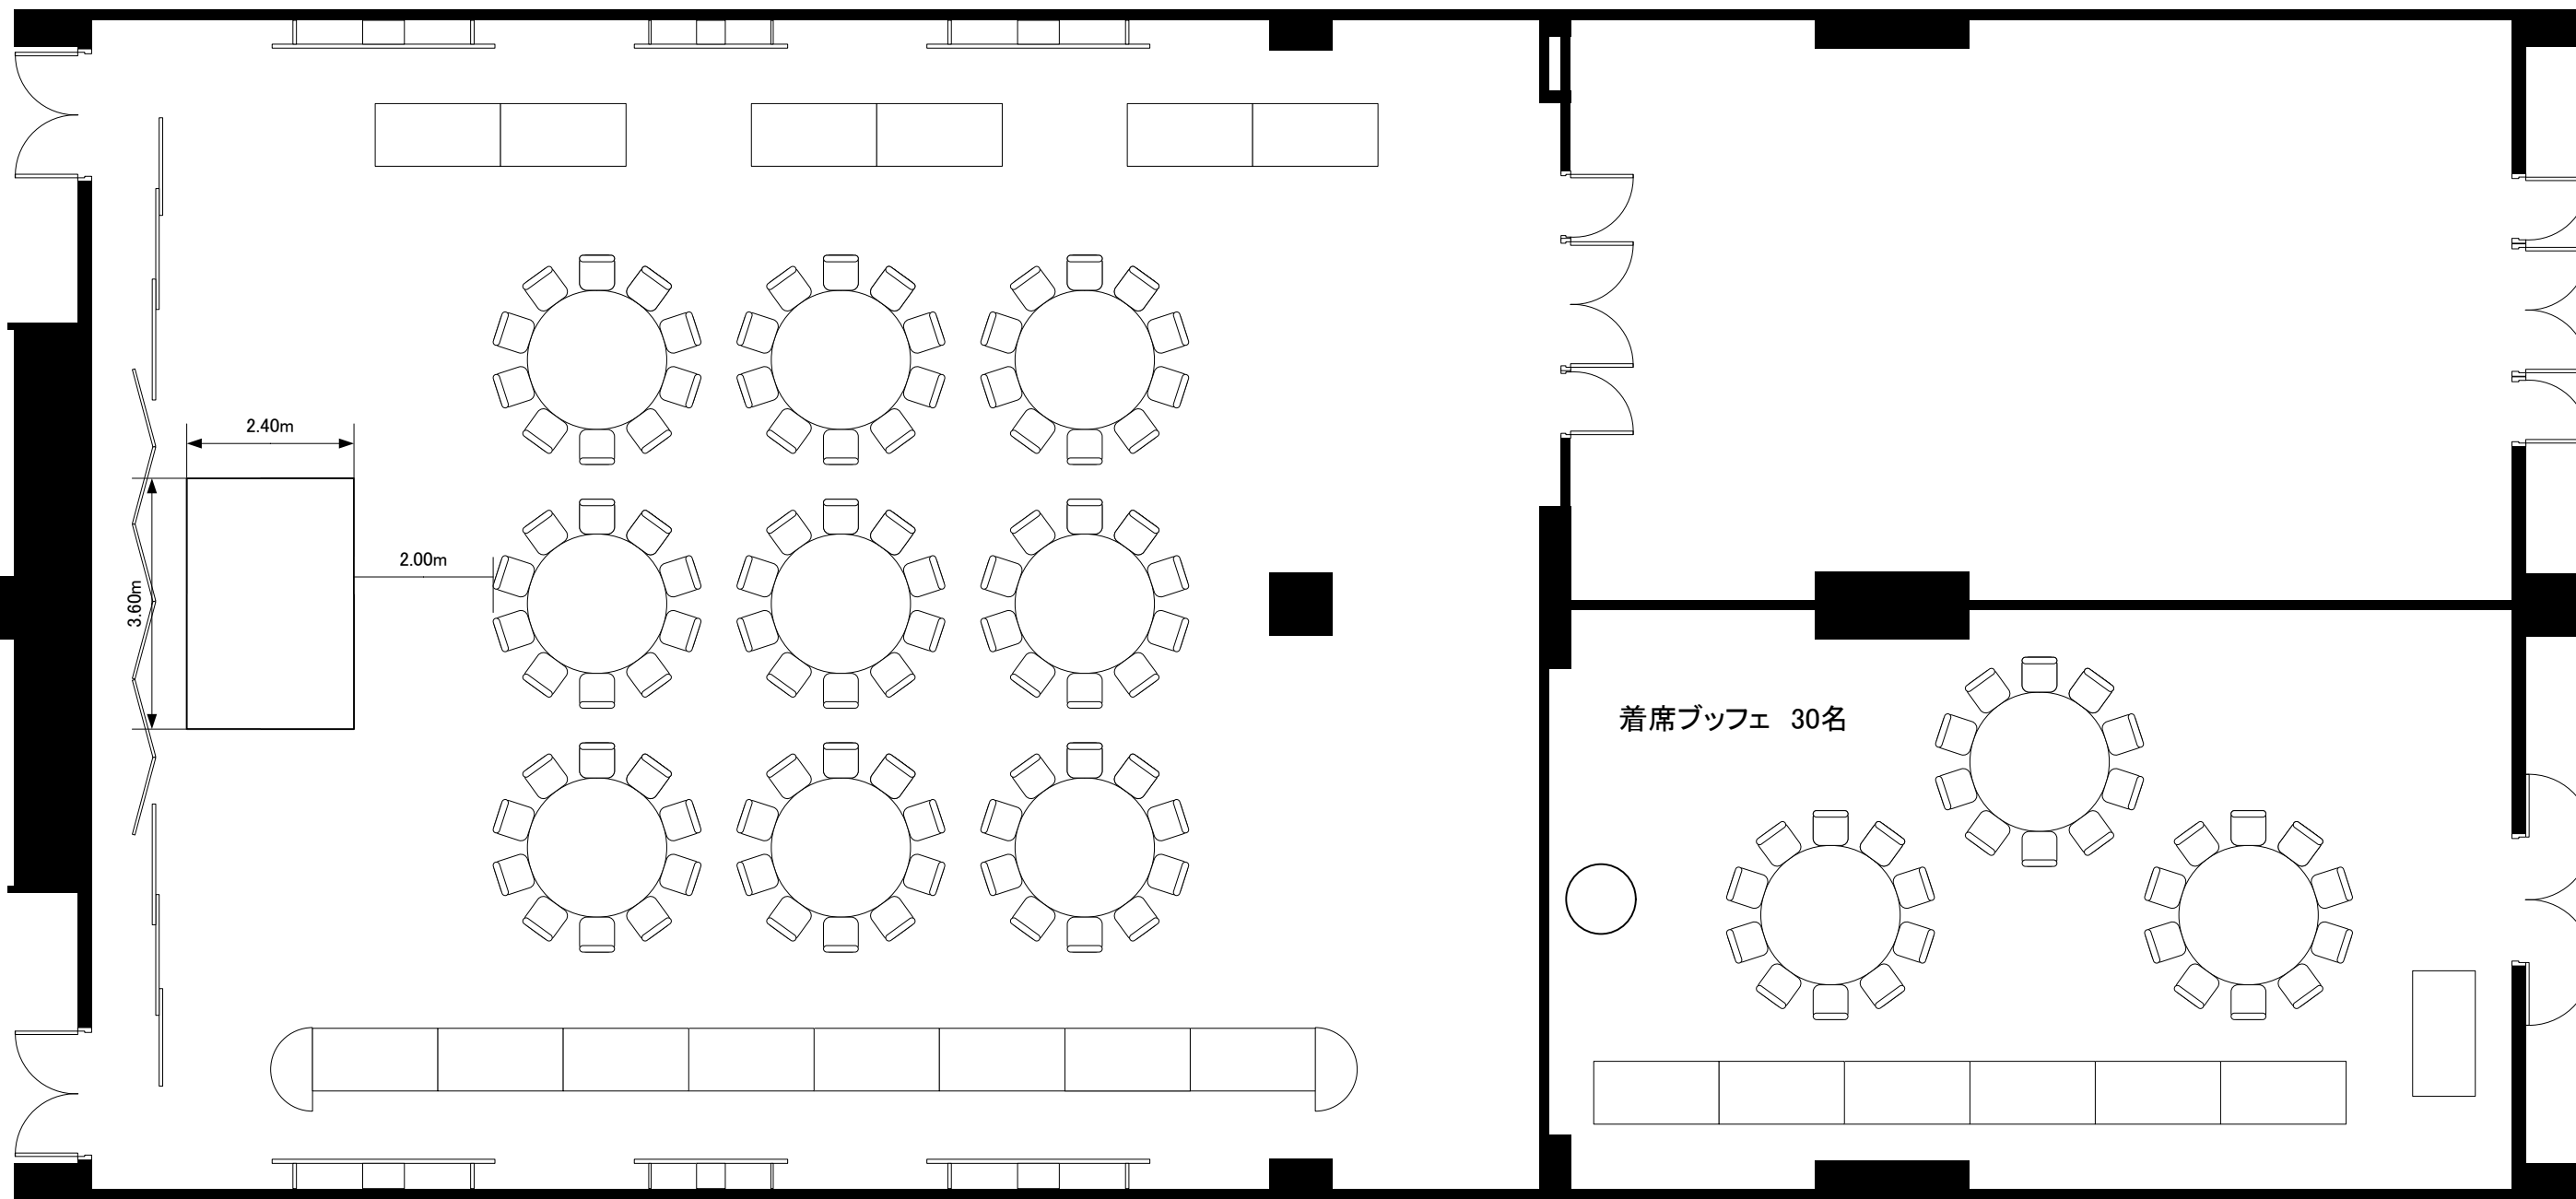

<旭 光>

<青 玉>

実施日	会社名	担当	グランドプリンスホテル新高輪 国際館 パミール 旭光 (主室/前室 108坪・357㎡/36坪・119㎡) ・ 青玉 (36坪・119㎡)	縮尺 1/100
-----	-----	----	--	-------------

<旭光>

<青玉>

実施日

会社名

担当

グランドプリンスホテル新高輪 国際館 パミール

縮尺

旭光 (主室/前室 108坪・357㎡/36坪・119㎡) ・ 青玉 (36坪・119㎡)

1/100

〈旭 光〉

コの字スタイル 42席

スクリーン

PJ

担当

グランドプリンスホテル新高輪 国際館 パミール

縮尺

旭光 (主室/前室 108坪・357㎡/36坪・119㎡) ・ 青玉 (36坪・119㎡)

1/100

<旭 光>

<青 玉>

実施日

実施日

会社名

担当

グランドプリンスホテル新高輪 国際館 パミール

縮尺

旭光 (主室/前室 108坪・357㎡/36坪・119㎡) ・ 青玉 (36坪・119㎡)

1/100