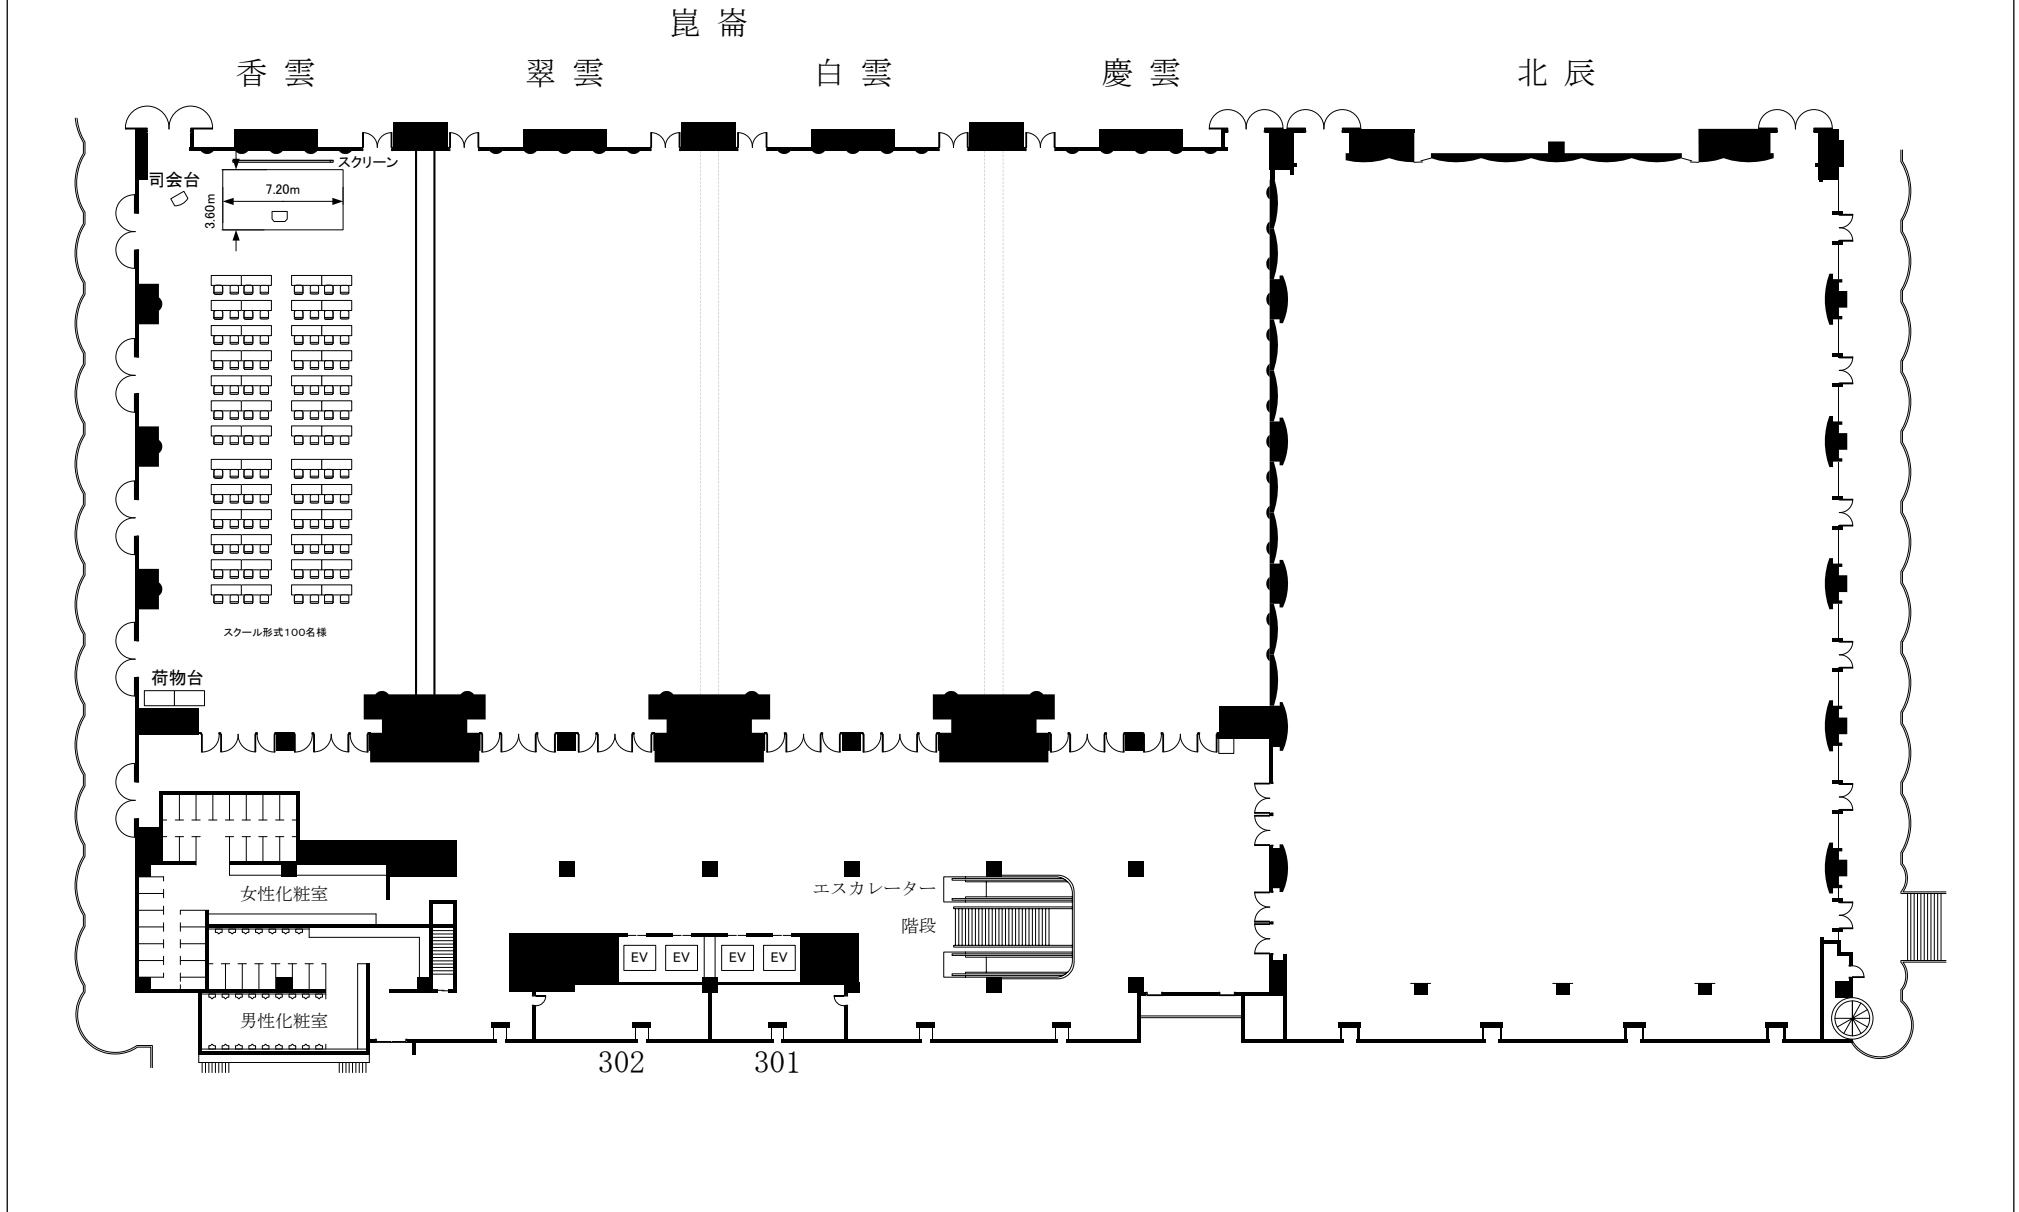

<p>実施日</p>	<p>会社名</p>	<p>担当</p>	<p>新高輪プリンスホテル 国際館 パミール 崑崙 (726坪・2397㎡) ・ 北辰 (556坪・1837㎡)</p>	<p>縮尺 1/300</p>
------------	------------	-----------	---	--------------------------------------

<p>実施日</p>	<p>会社名</p>	<p>担当</p>	<p>グランドプリンスホテル新高輪国際館パミール 崑崙 (726坪・2397㎡) ・ 北辰 (556坪・1837㎡)</p>	<p>縮尺 1/300</p>
------------	------------	-----------	---	----------------------------------

実施日	会社名	担当	グランドプリンスホテル新高輪 国際館パミール3F 崑崙 (726坪・2397㎡) ・ 北辰 (556坪・1837㎡)	縮尺 1/300
-----	-----	----	---	-------------