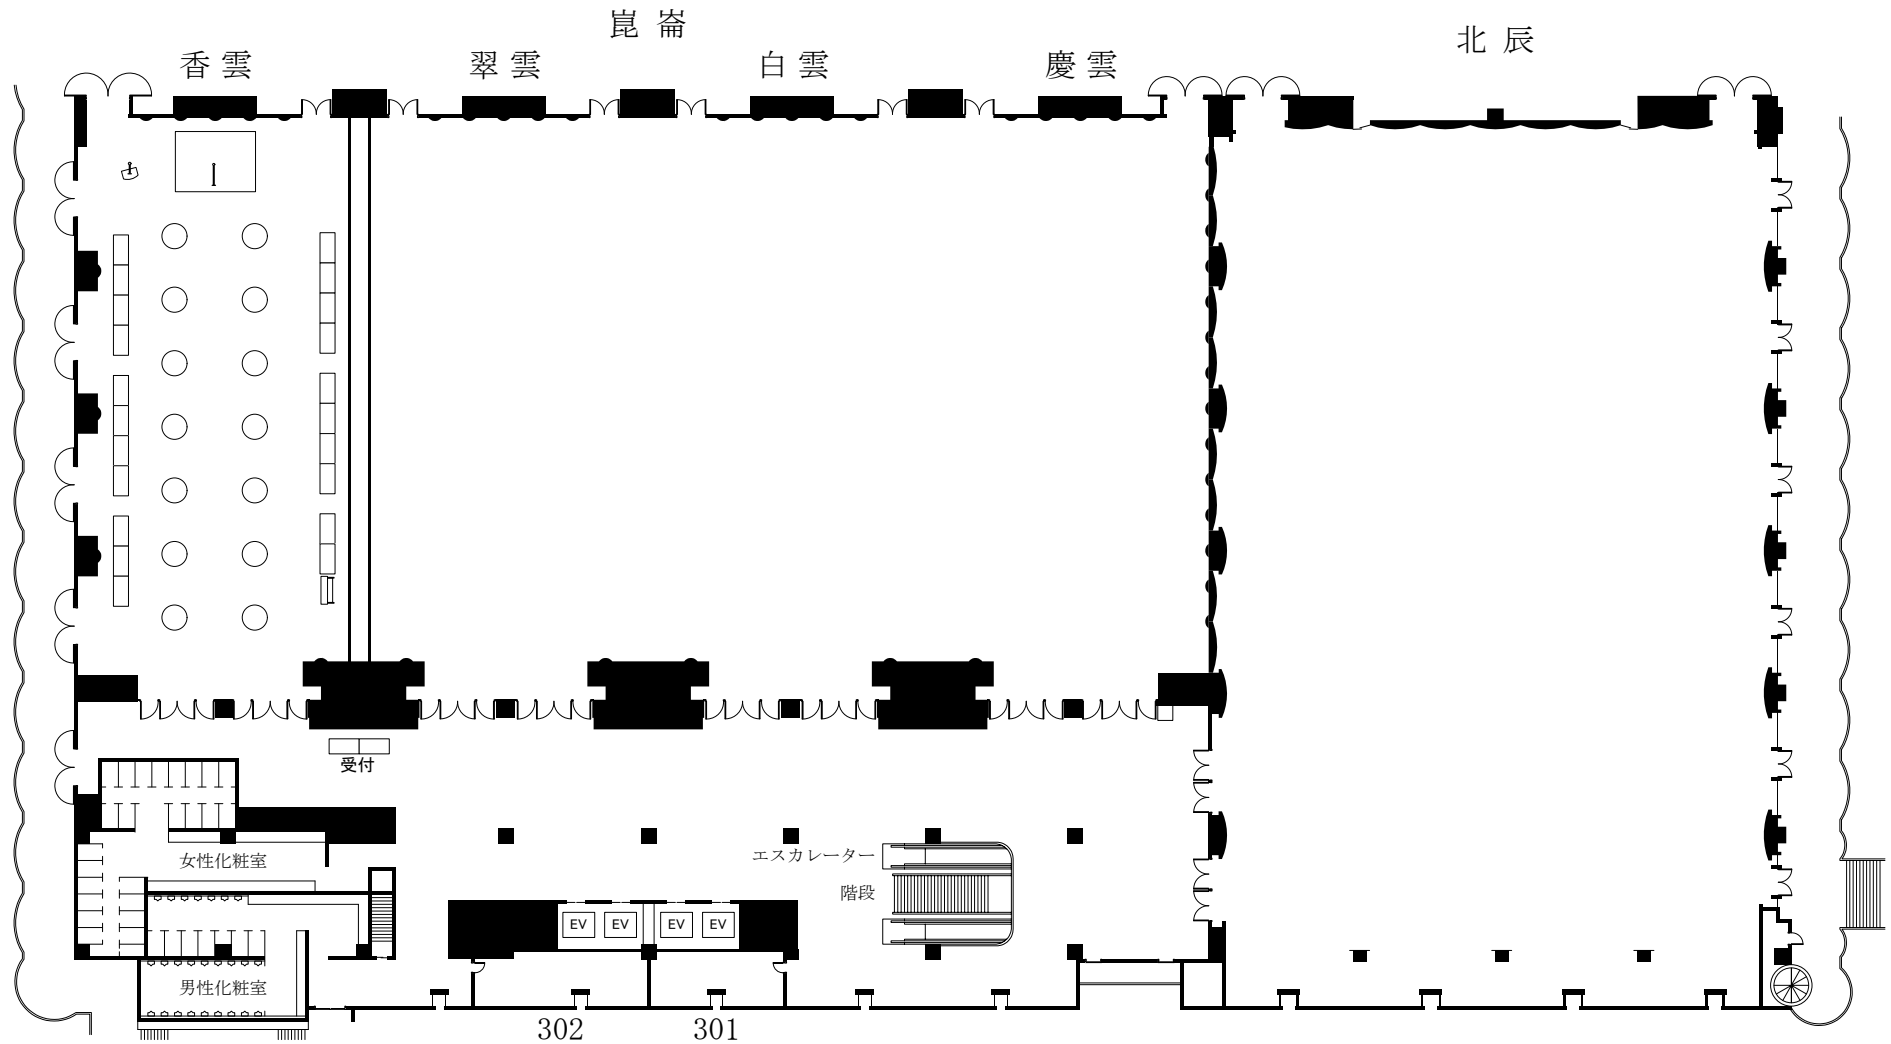

<p>実施日</p>	<p>会社名</p>	<p>担当</p>	<p>新高輪プリンスホテル 国際館 パミール 崑崙 (726坪・2397㎡) ・ 北辰 (556坪・1837㎡)</p>	<p>縮尺 1/300</p>
------------	------------	-----------	---	--------------------------------------

<p>実施日</p>	<p>会社名</p>	<p>担当</p>	<p>グランドプリンスホテル新高輪国際館パミール 崑崙 (726坪・2397㎡) ・ 北辰 (556坪・1837㎡)</p>	<p>縮尺 1/300</p>
------------	------------	-----------	---	----------------------------------

実施日	会社名	担当	グランドプリンスホテル新高輪 国際館パミール3F 崑崙 (726坪・2397㎡) ・ 北辰 (556坪・1837㎡)	縮尺 1/300
-----	-----	----	---	-------------