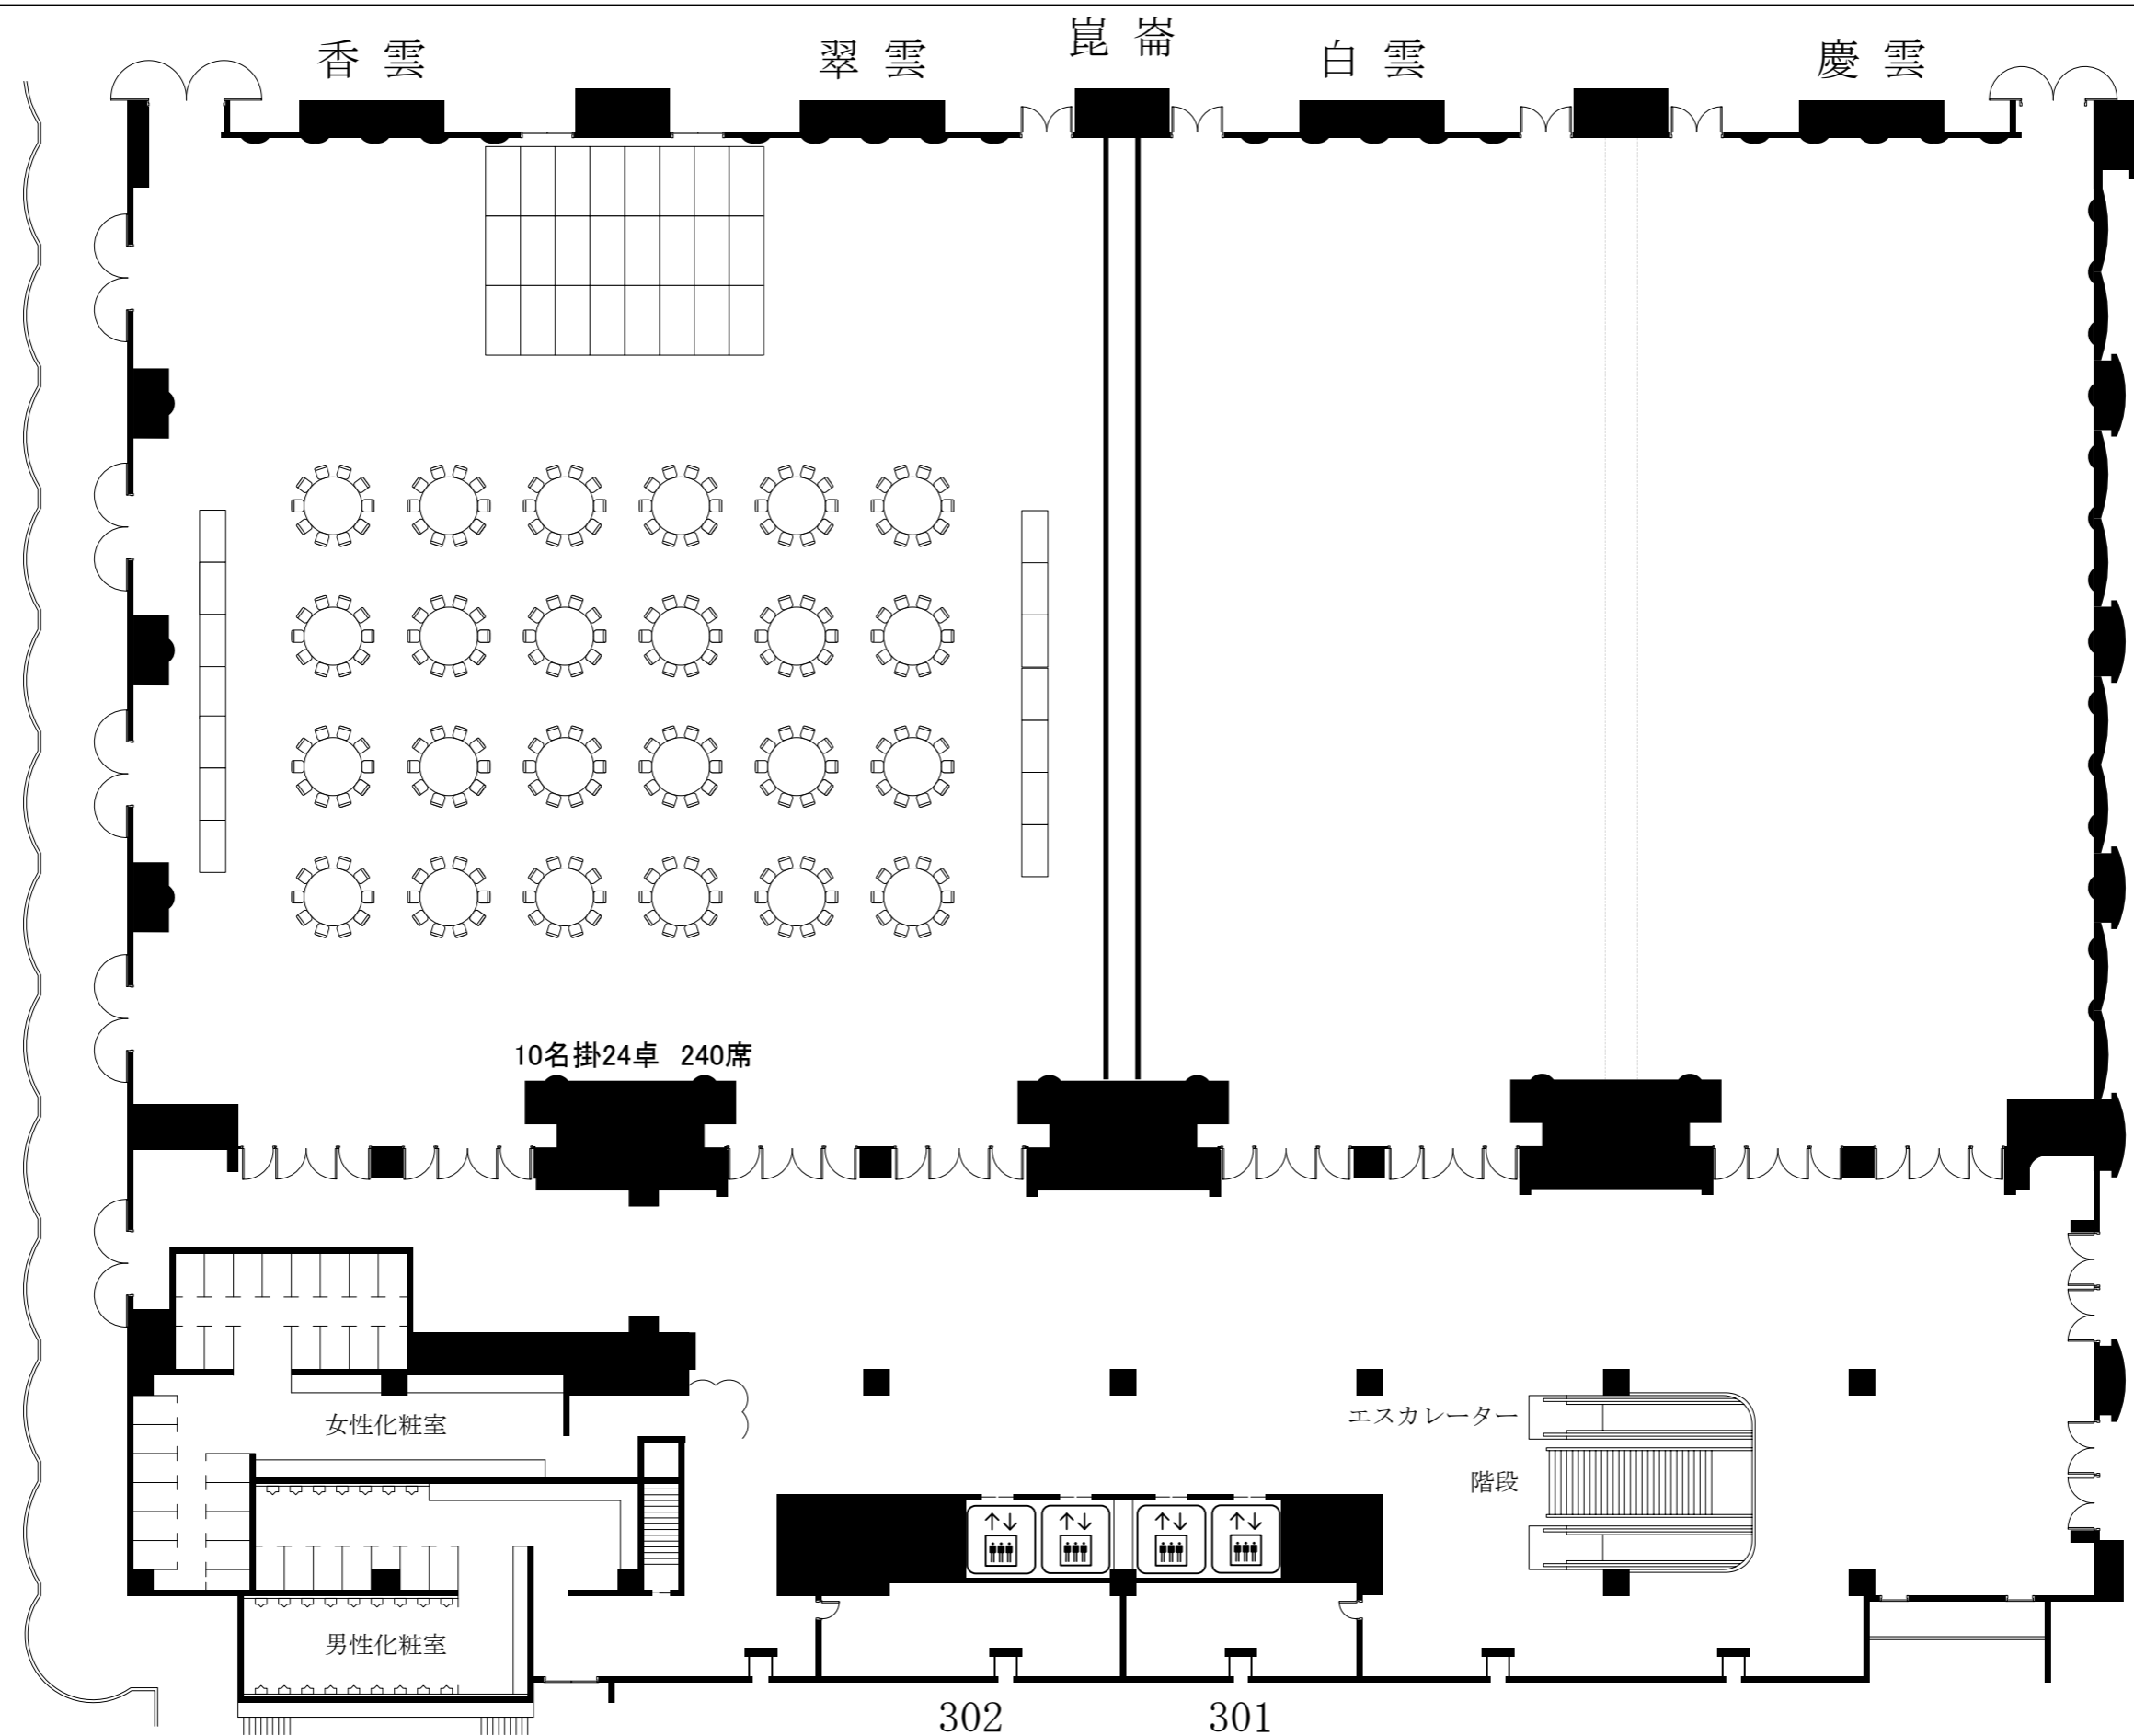

エスカレーター

階段

302

301

実施日	会社名	担当	グランドプリンスホテル新高輪 国際館パミール3F 崑崙 (726坪・2397㎡)	縮尺 1/240
-----	-----	----	---	-------------

香雲

翠雲

崑崙

白雲

慶雲

実施日	会社名	担当	グランドプリンスホテル新高輪 国際館パミール3F 崑崙 (726坪・2397㎡)	縮尺 1/240
-----	-----	----	---	-------------

崑崙

香雲

翠雲

白雲

慶雲

北辰

実施日

会社名

担当

新高輪プリンスホテル 国際館 パミール

縮尺

崑崙 (726坪・2397㎡) ・北辰 (556坪・1837㎡)

1/300

実施日	会社名	担当	新高輪プリンスホテル 国際館 パミール 崑崙 (726坪・2397㎡) ・ 北辰 (556坪・1837㎡)	縮尺 1/300
-----	-----	----	--	-------------

香雲

翠雲

崑崙

白雲

慶雲

シアタースタイル 1,200席

女性化粧室