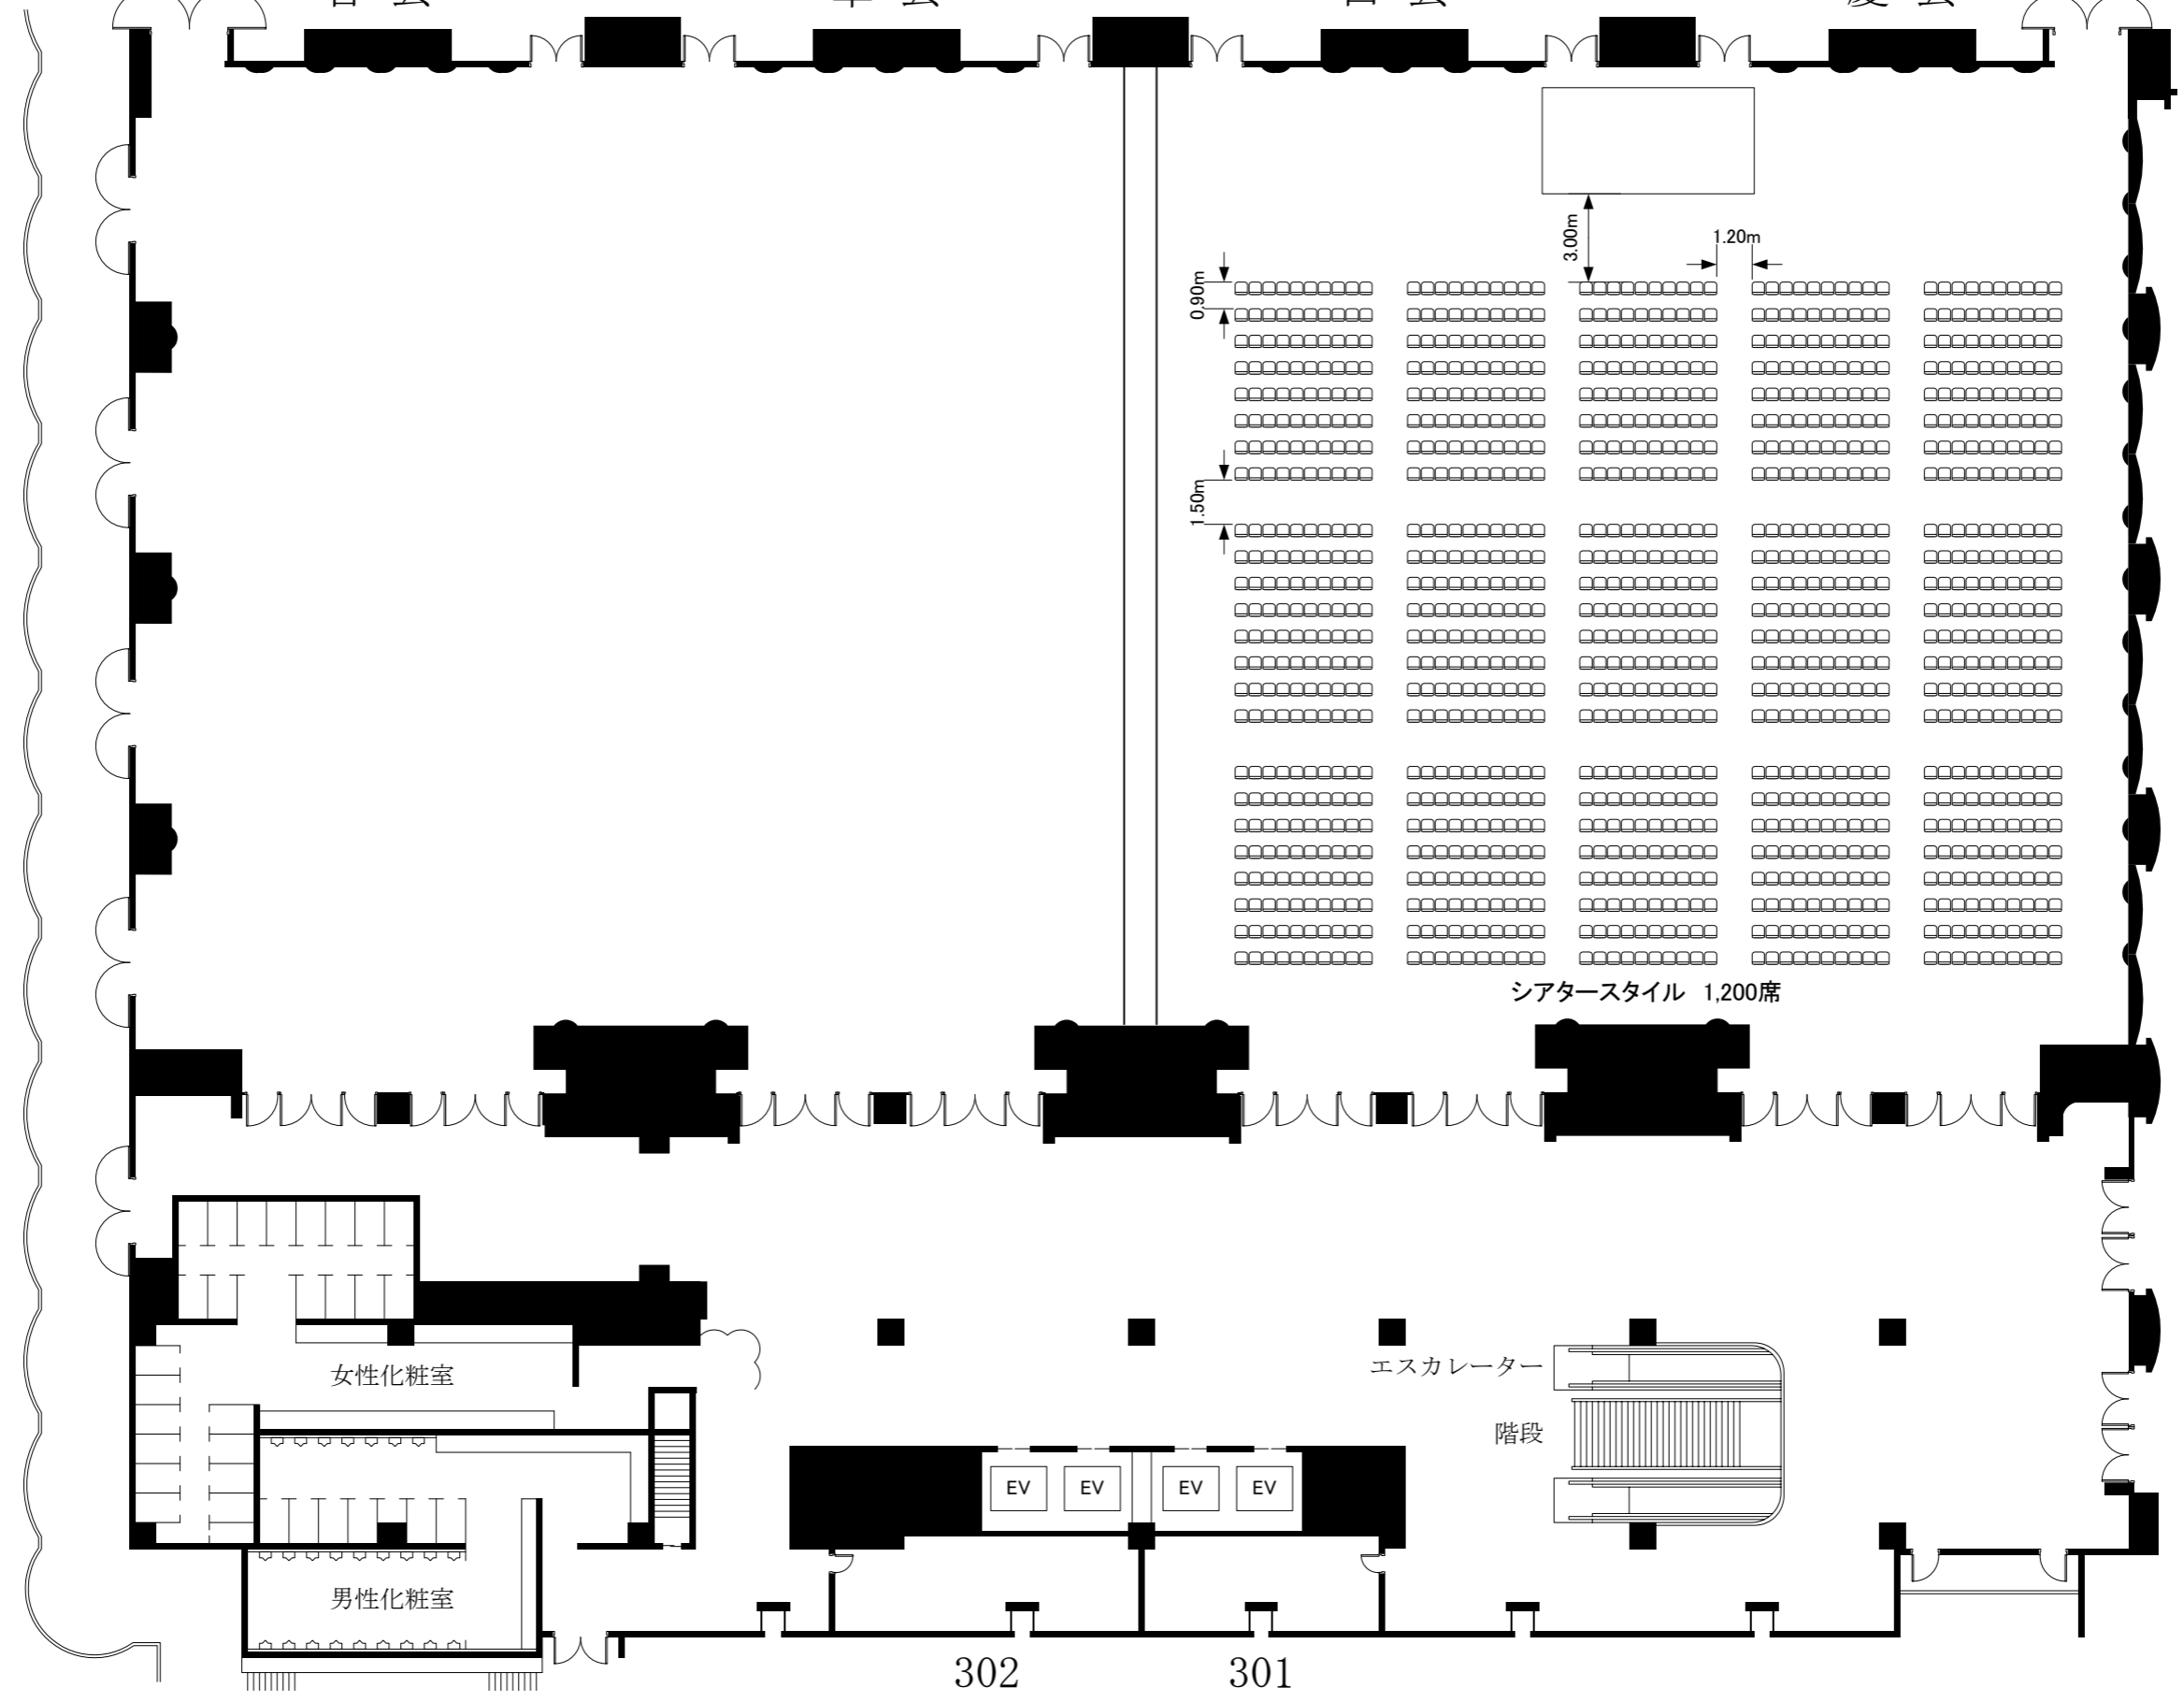

北辰

実施日

会社名

担当

新高輪プリンスホテル 国際館 パミール

縮尺

崑崙 (726坪・2397㎡) ・北辰 (556坪・1837㎡)

1/300

実施日	会社名	担当	新高輪プリンスホテル 国際館 パミール 崑崙 (726坪・2397㎡) ・ 北辰 (556坪・1837㎡)	縮尺 1/300
-----	-----	----	--	-------------

香雲

翠雲

崑崙

白雲

慶雲

シアタースタイル 1,200席

女性化粧室

男性化粧室

エスカレーター

階段

EV EV EV EV

302

301

実施日	会社名	担当	グランドプリンスホテル新高輪 国際館パミール3F 崑崙 (726坪・2397㎡)	縮尺 1/240
-----	-----	----	---	-------------