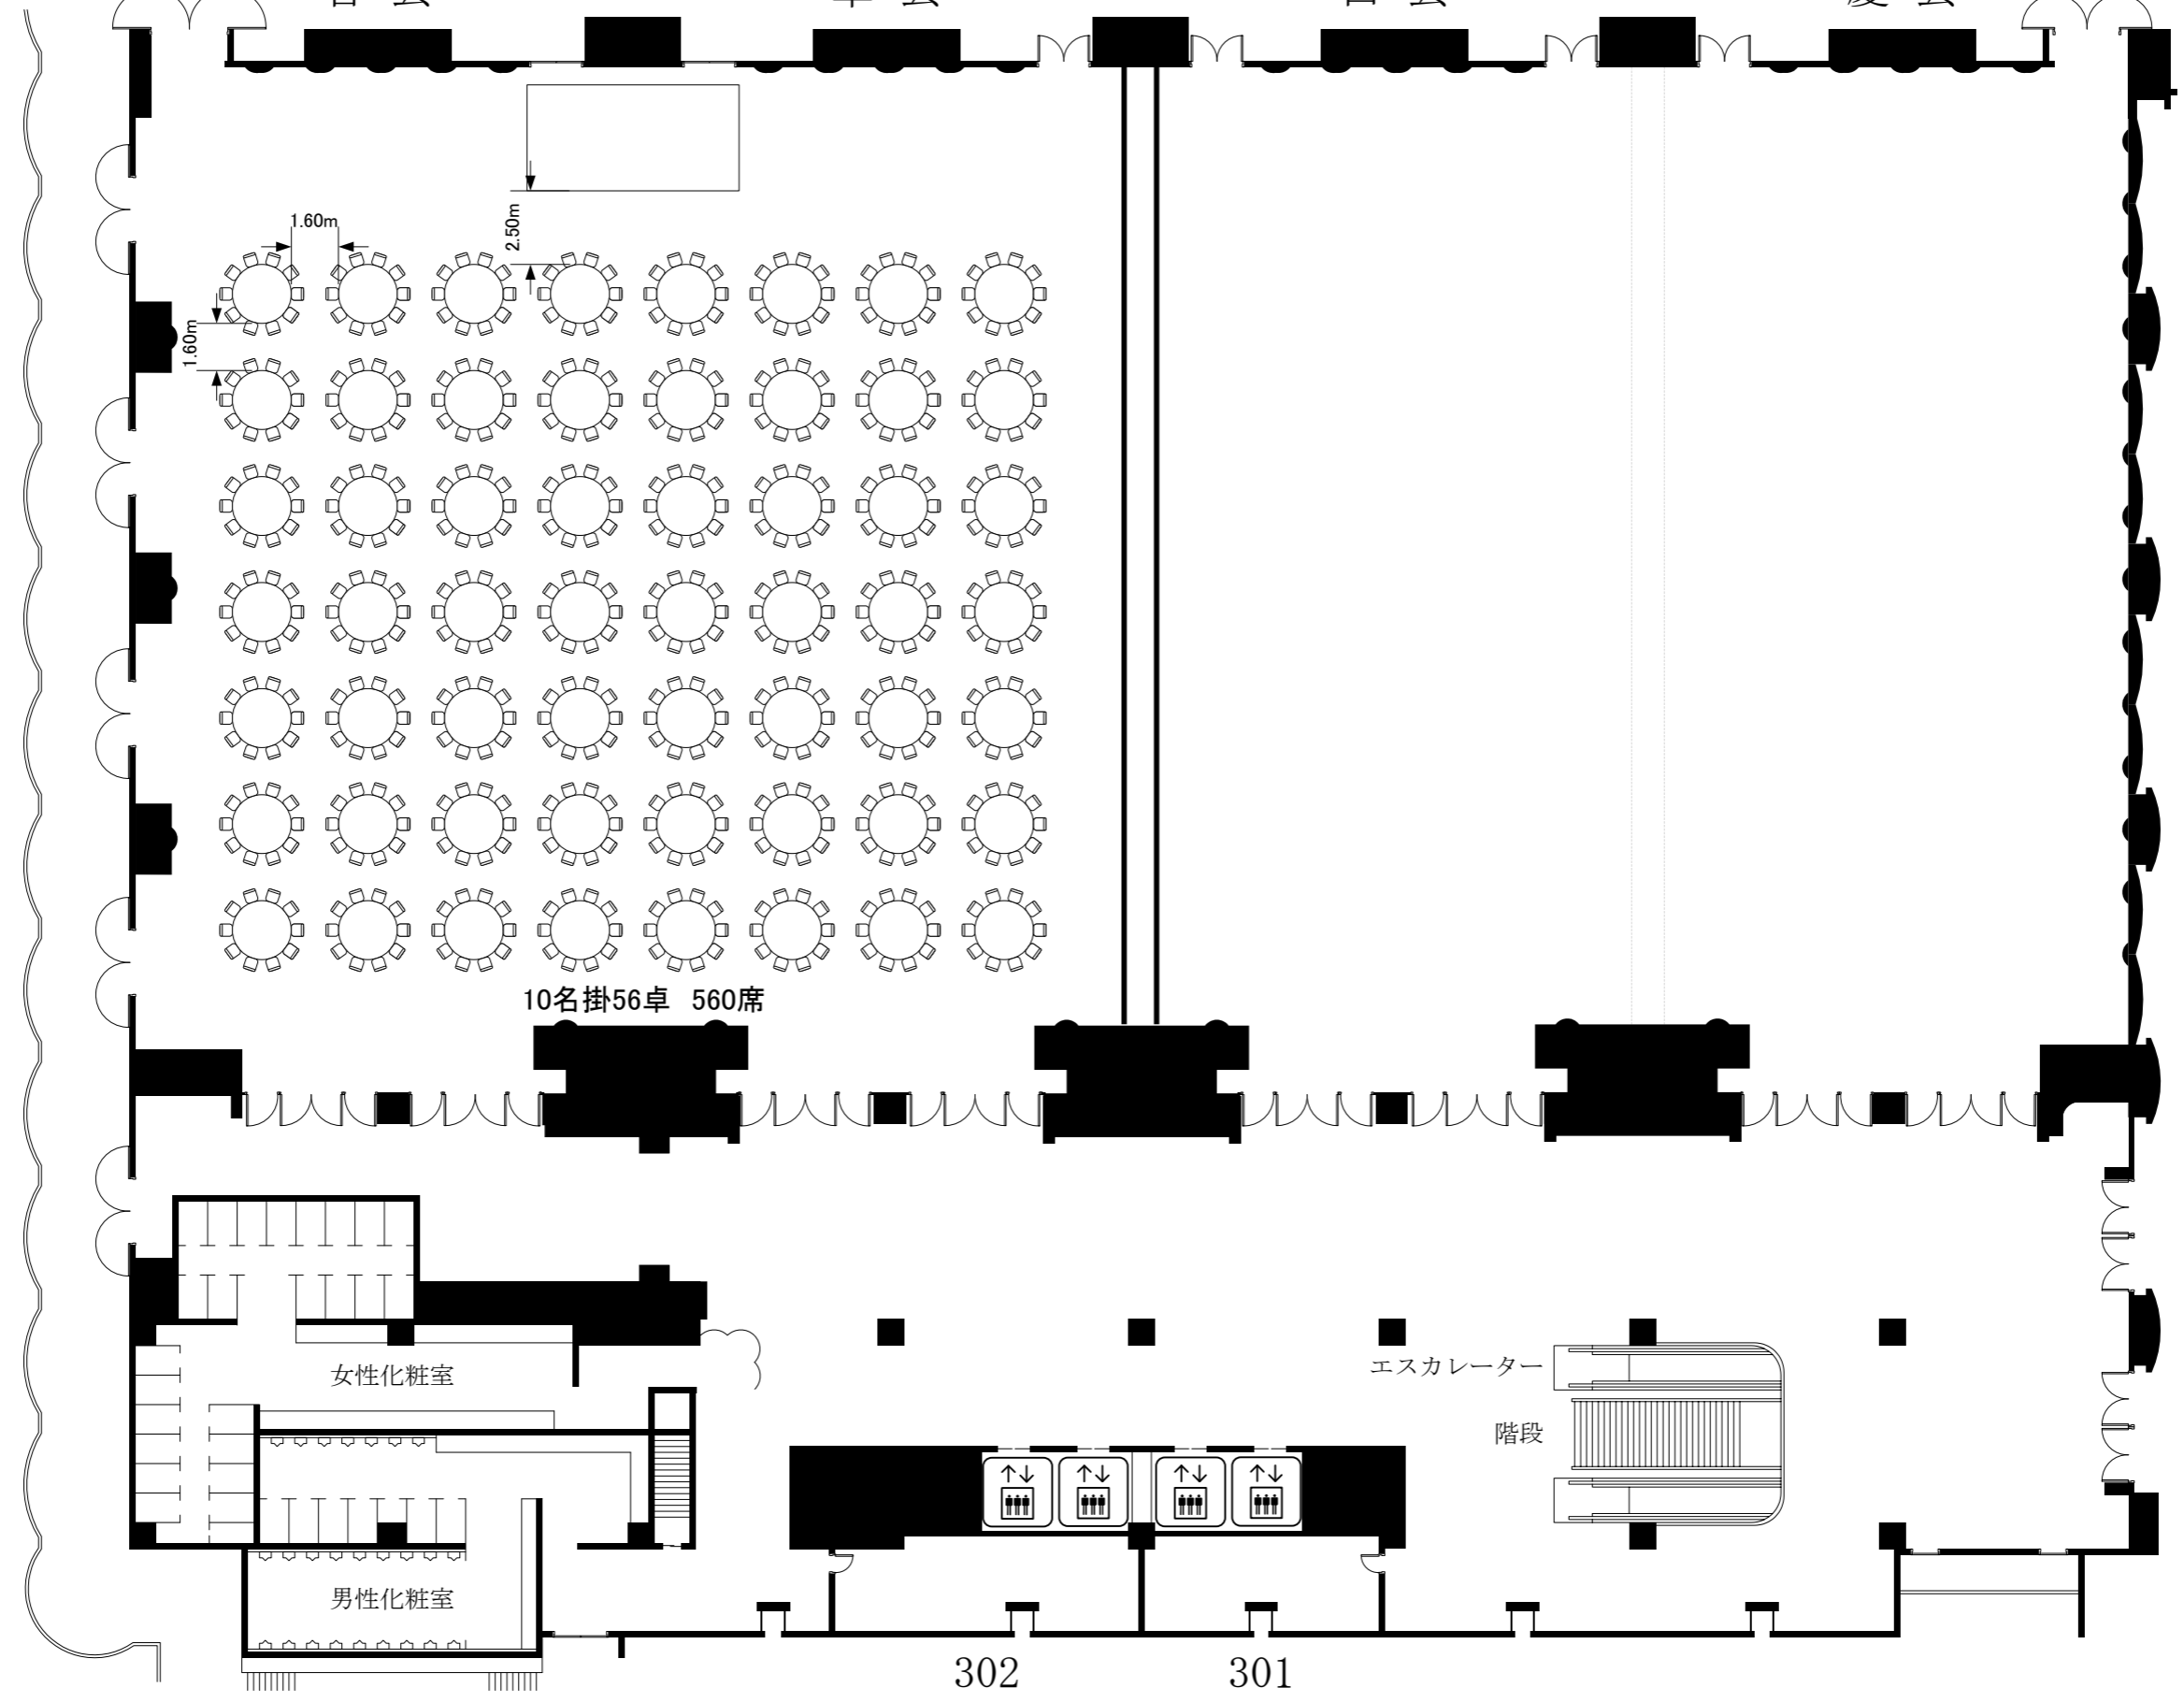

香雲

翠雲

崑崙

白雲

慶雲

10名掛56卓 560席

女性化粧室

男性化粧室

エスカレーター

階段

302

301

実施日	会社名	担当	グランドプリンスホテル新高輪 国際館パミール3F 崑崙 (726坪・2397㎡)	縮尺 1/240
-----	-----	----	---	-------------

香雲

翠雲

崑崙

北辰

実施日

会社名

担当

新高輪プリンスホテル 国際館 パミール

縮尺

崑崙 (726坪・2397㎡) ・北辰 (556坪・1837㎡)

1/300

実施日	会社名	担当	新高輪プリンスホテル 国際館 パミール 崑崙 (726坪・2397㎡) ・ 北辰 (556坪・1837㎡)	縮尺 1/300
-----	-----	----	--	-------------

香雲

翠雲

崑崙

白雲

慶雲

シアタースタイル 1,200席

女性化粧室