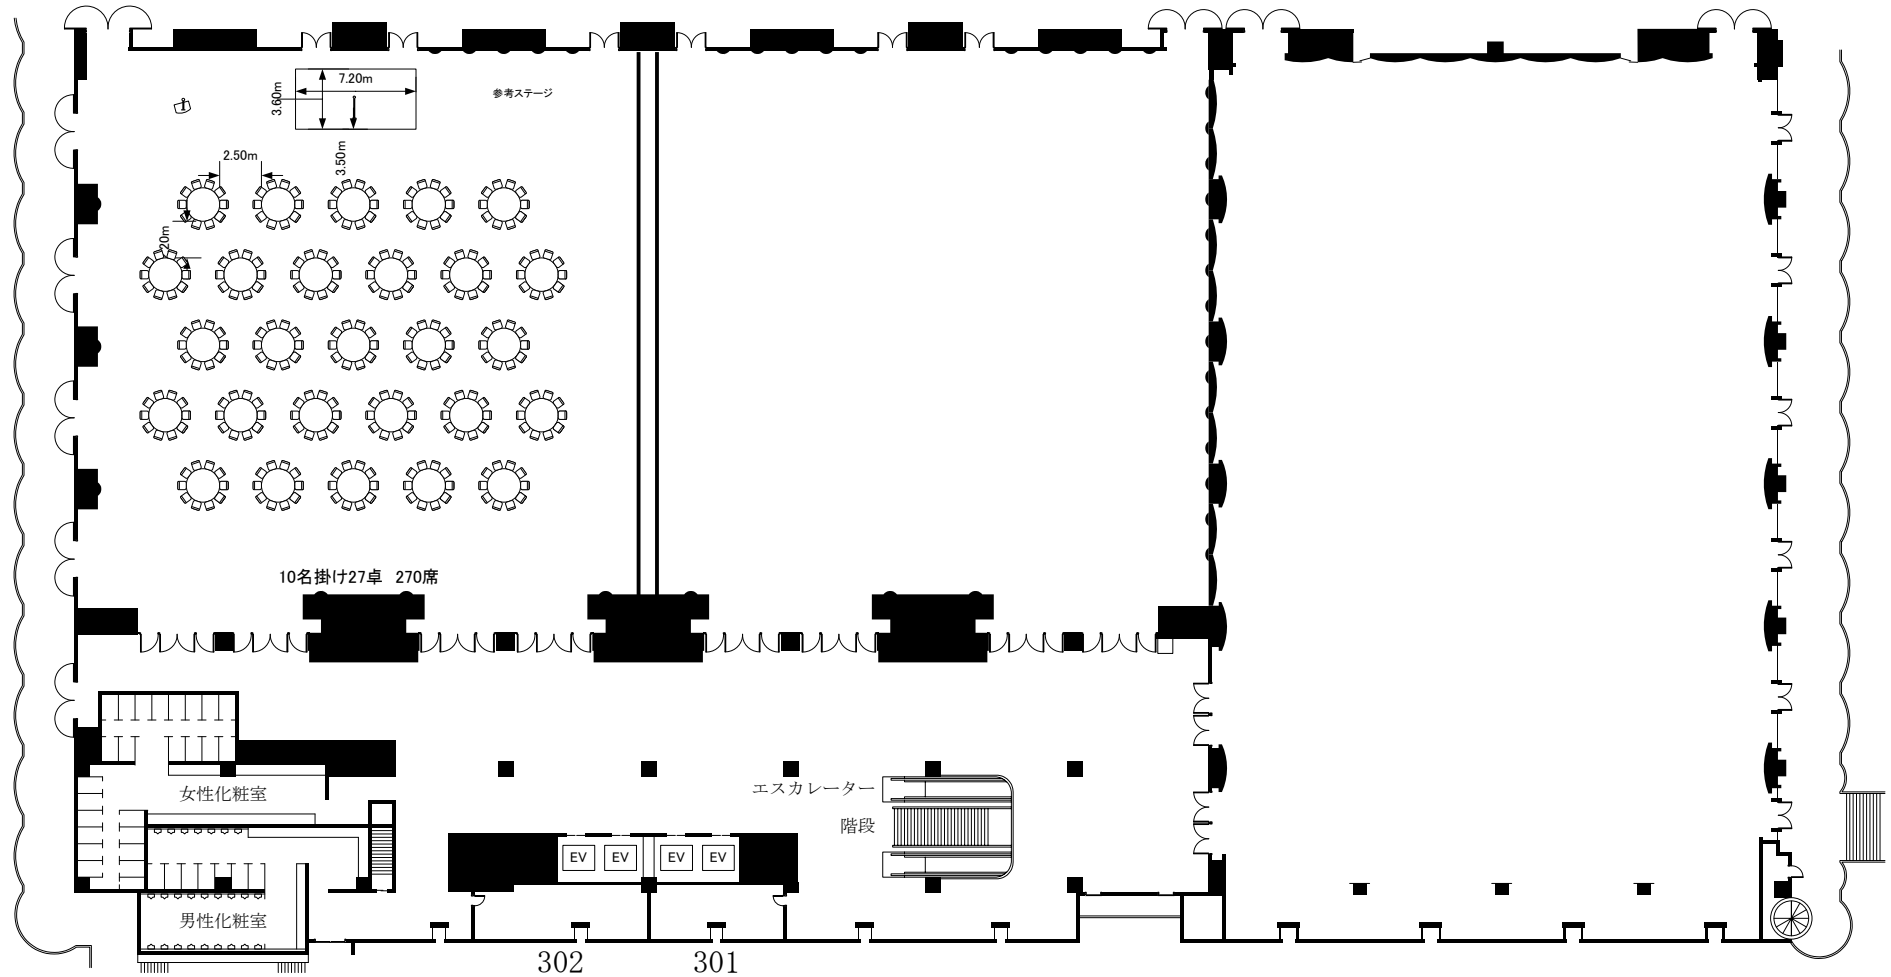

白雲

慶雲

実施日	会社名	担当	グランドプリンスホテル新高輪 国際館パミール3F 崑崙 (726坪・2397㎡)	縮尺 1/240
-----	-----	----	---	-------------

崑崙

香雲

翠雲

白雲

慶雲

北辰

実施日

会社名

担当

新高輪プリンスホテル 国際館 パミール

縮尺

崑崙 (726坪・2397㎡) ・北辰 (556坪・1837㎡)

1/300

実施日	会社名	担当	新高輪プリンスホテル 国際館 パミール 崑崙 (726坪・2397㎡) ・ 北辰 (556坪・1837㎡)	縮尺 1/300
-----	-----	----	--	-------------

香雲

翠雲

崑崙

白雲

慶雲

シアタースタイル 1,200席

女性化粧室