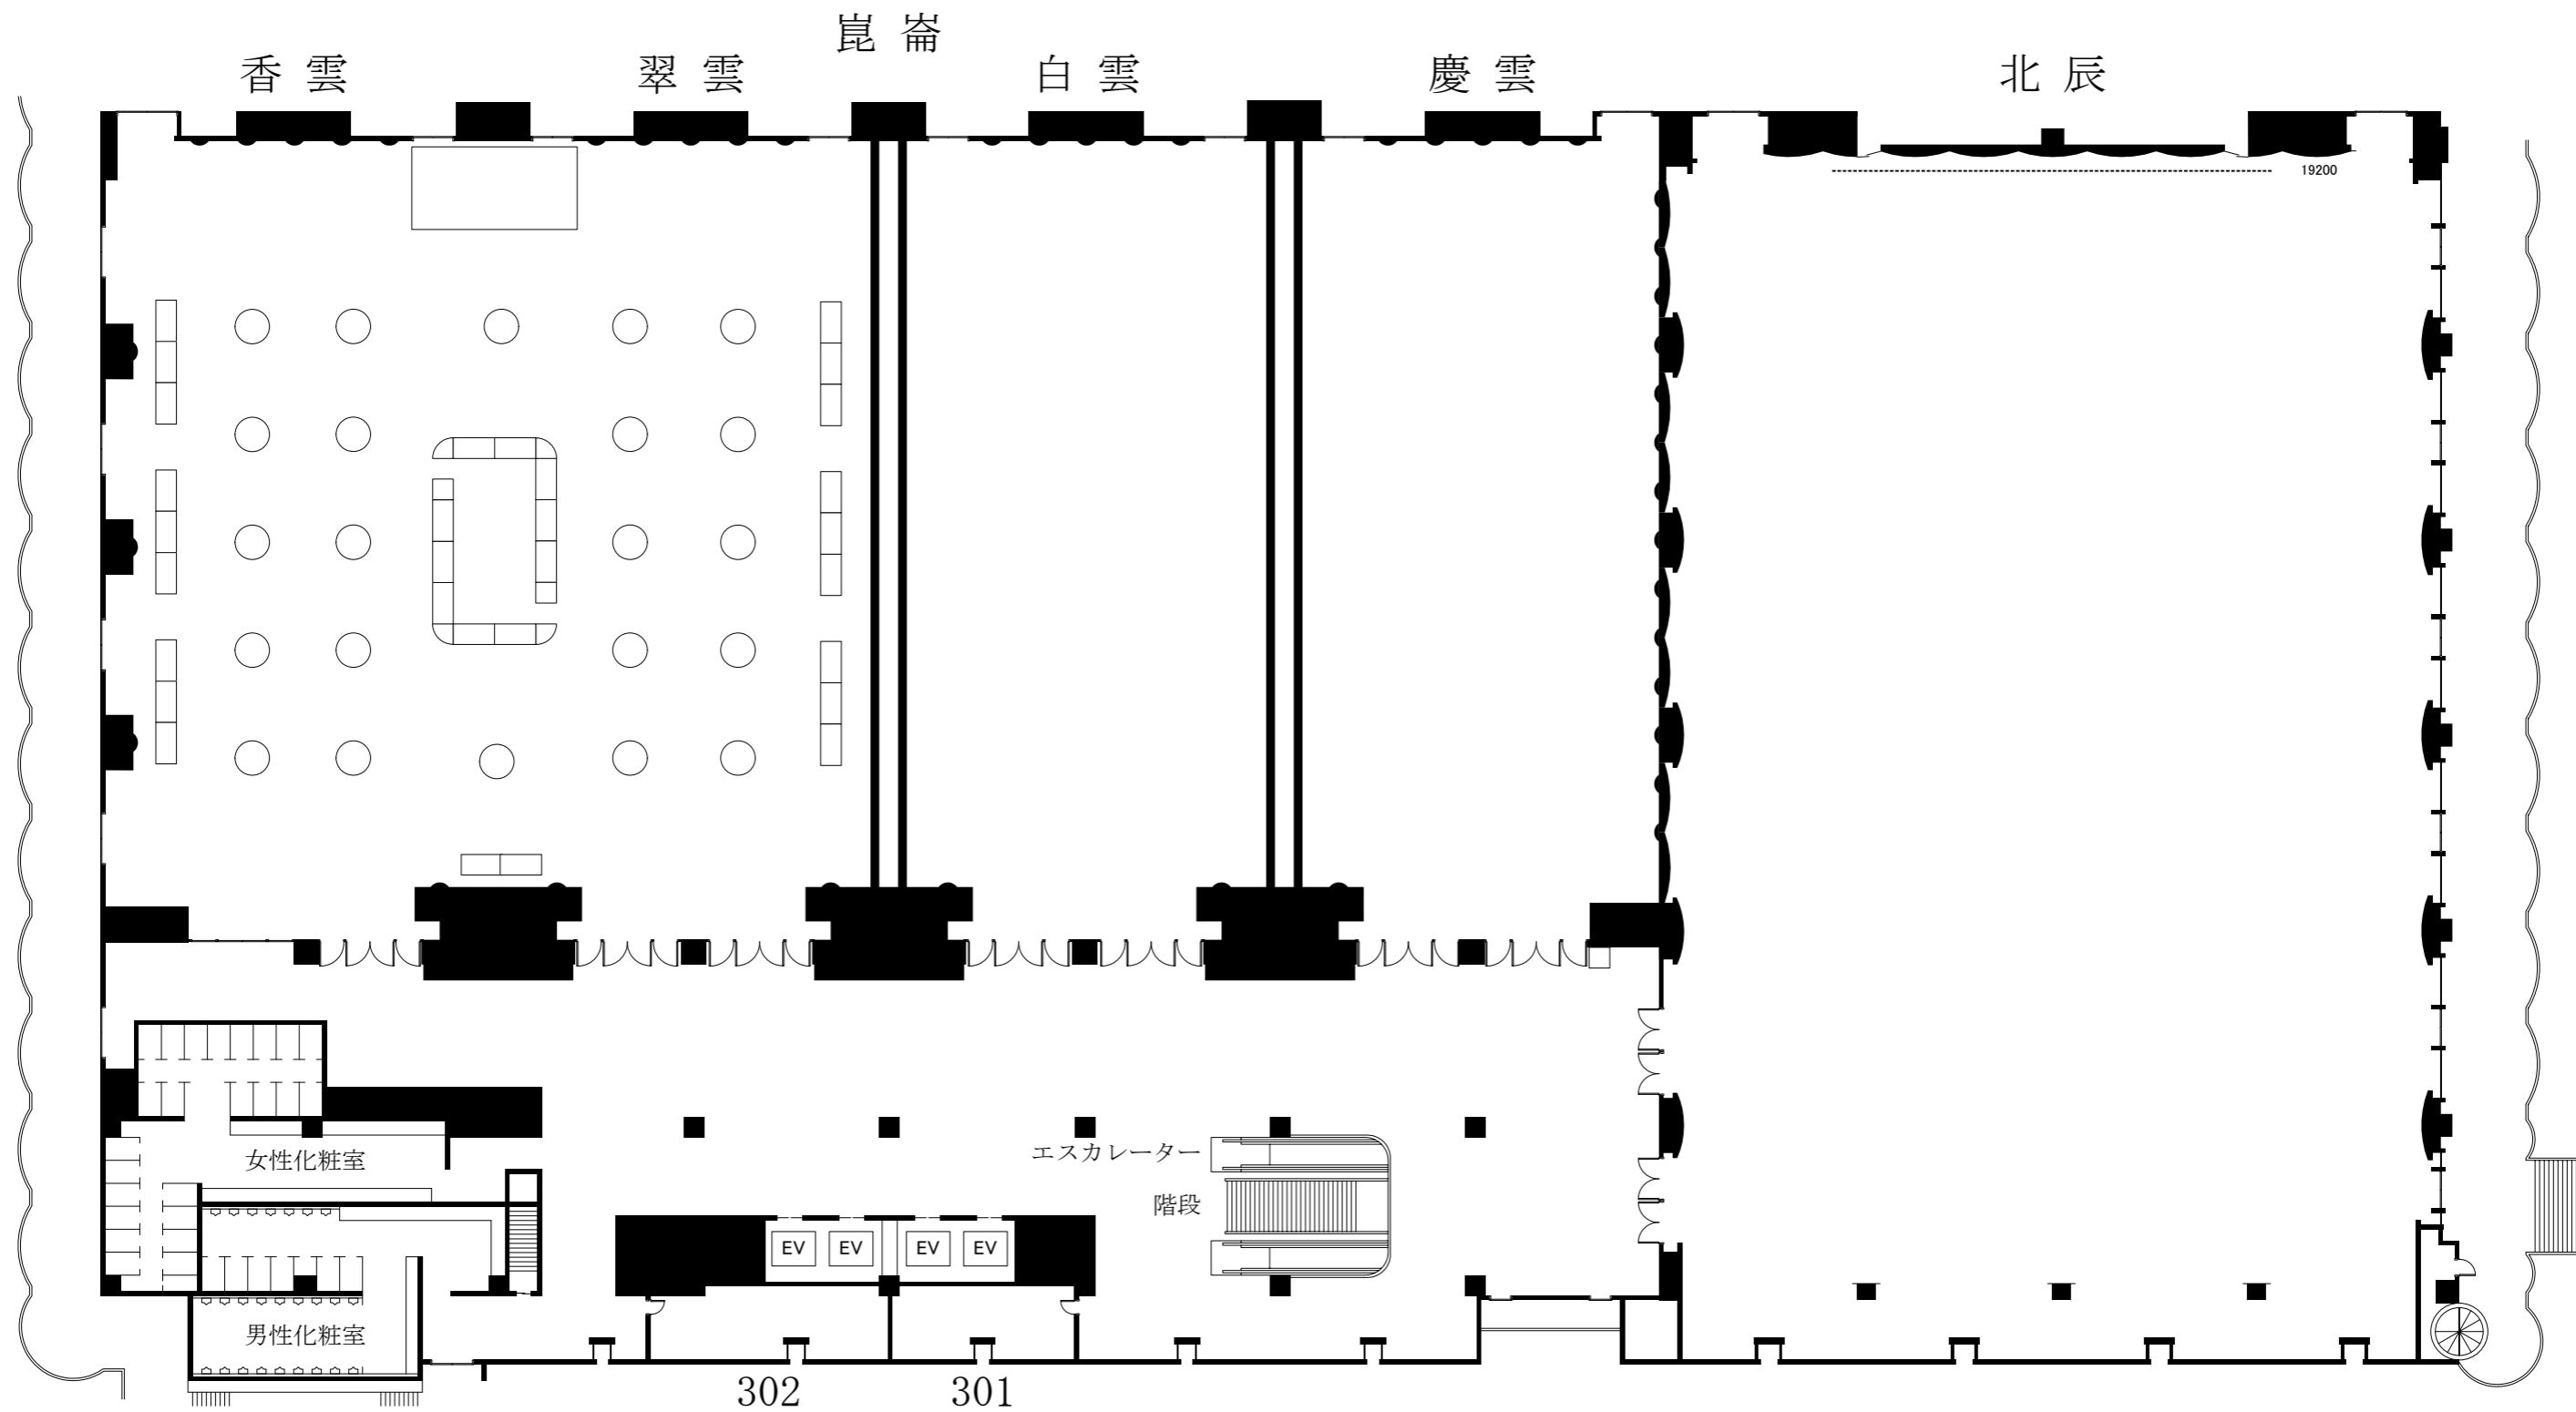

北辰

実施日

会社名

担当

新高輪プリンスホテル 国際館 パミール

縮尺

崑崙 (726坪・2397㎡) ・北辰 (556坪・1837㎡)

1/300

実施日	会社名	担当	新高輪プリンスホテル 国際館 パミール 崑崙 (726坪・2397㎡) ・ 北辰 (556坪・1837㎡)	縮尺 1/300
-----	-----	----	--	-------------

香雲

翠雲

崑崙

白雲

慶雲

シアタースタイル 1,200席

女性化粧室

男性化粧室

エスカレーター

階段

EV EV EV EV

302

301

実施日	会社名	担当	グランドプリンスホテル新高輪 国際館パミール3F 崑崙 (726坪・2397㎡)	縮尺 1/240
-----	-----	----	---	-------------