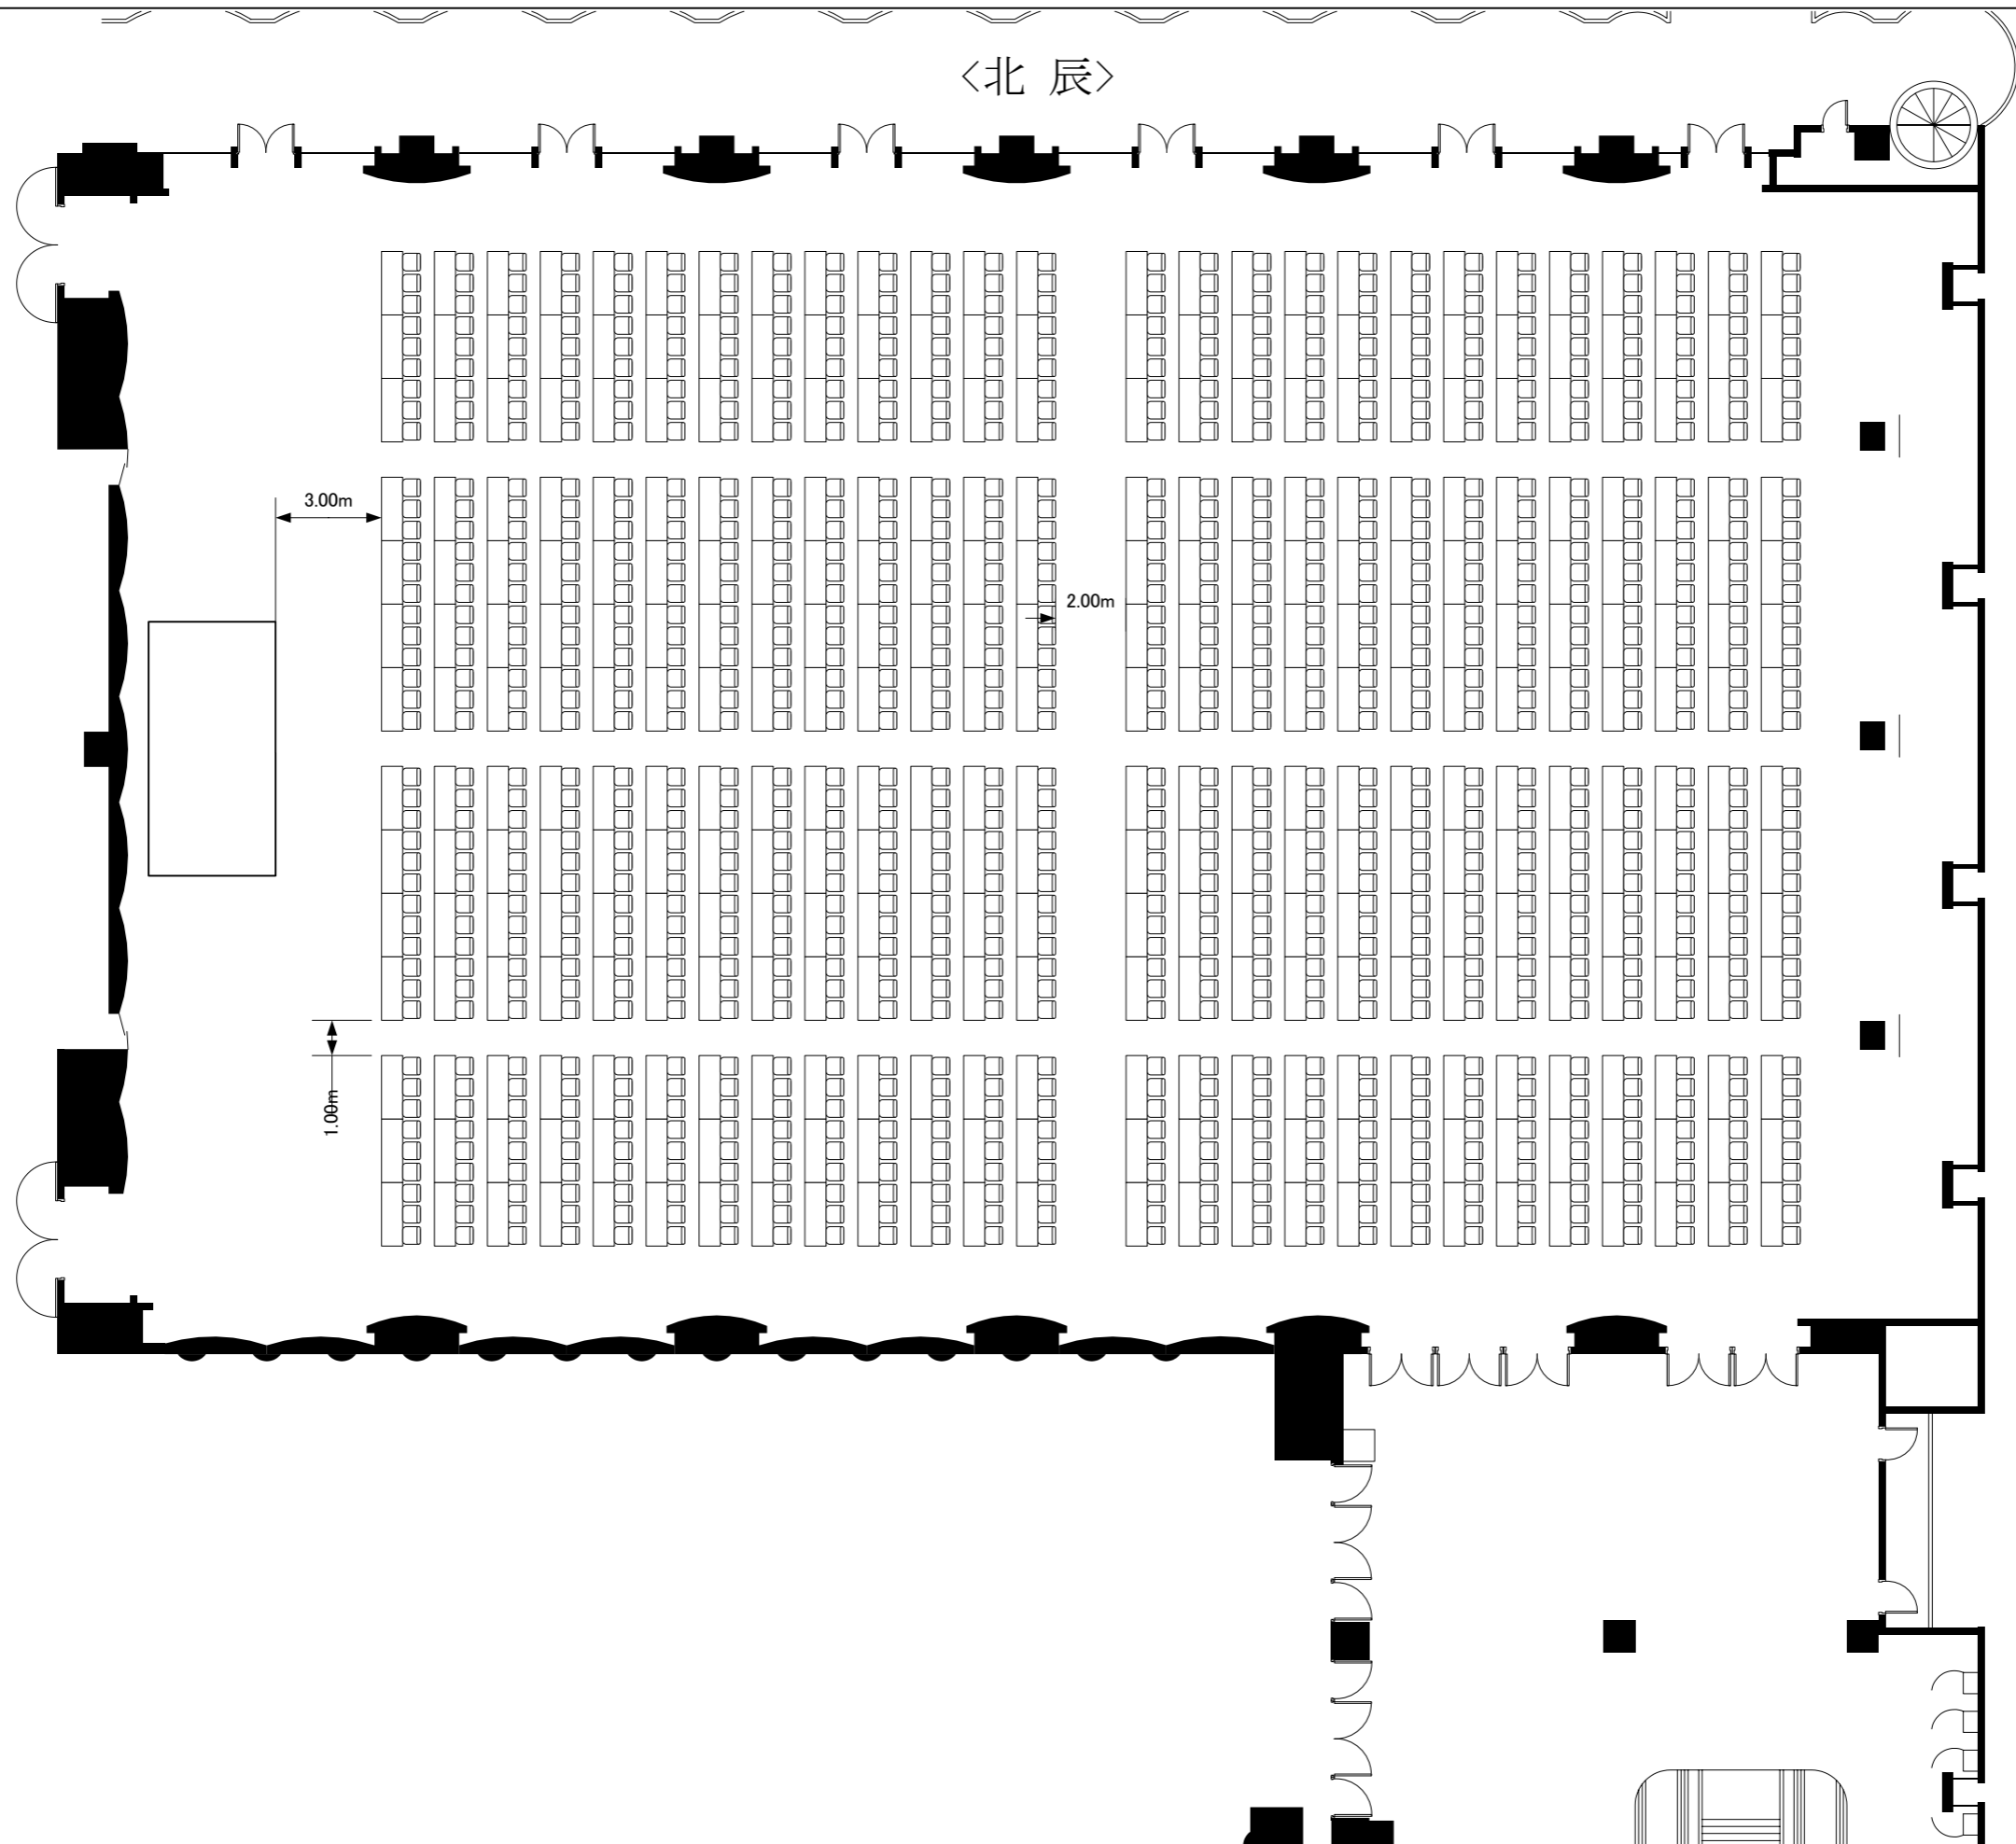

<北辰>

凡例
 美術バトン
 ~~~~~ 照明バトン

|     |     |    |                                        |             |
|-----|-----|----|----------------------------------------|-------------|
| 実施日 | 会社名 | 担当 | 新高輪プリンスホテル 国際館 パミール<br>北辰 (556坪・1837㎡) | 縮尺<br>1/200 |
|-----|-----|----|----------------------------------------|-------------|

<北辰>

凡例  
 ..... 美術ボタン  
 ~~~~~ 照明ボタン

| | | | | |
|-----|-----|----|--|-------------|
| 実施日 | 会社名 | 担当 | 新高輪プリンスホテル 国際館 パミール
北辰 (556坪・1837㎡) | 縮尺
1/200 |
|-----|-----|----|--|-------------|