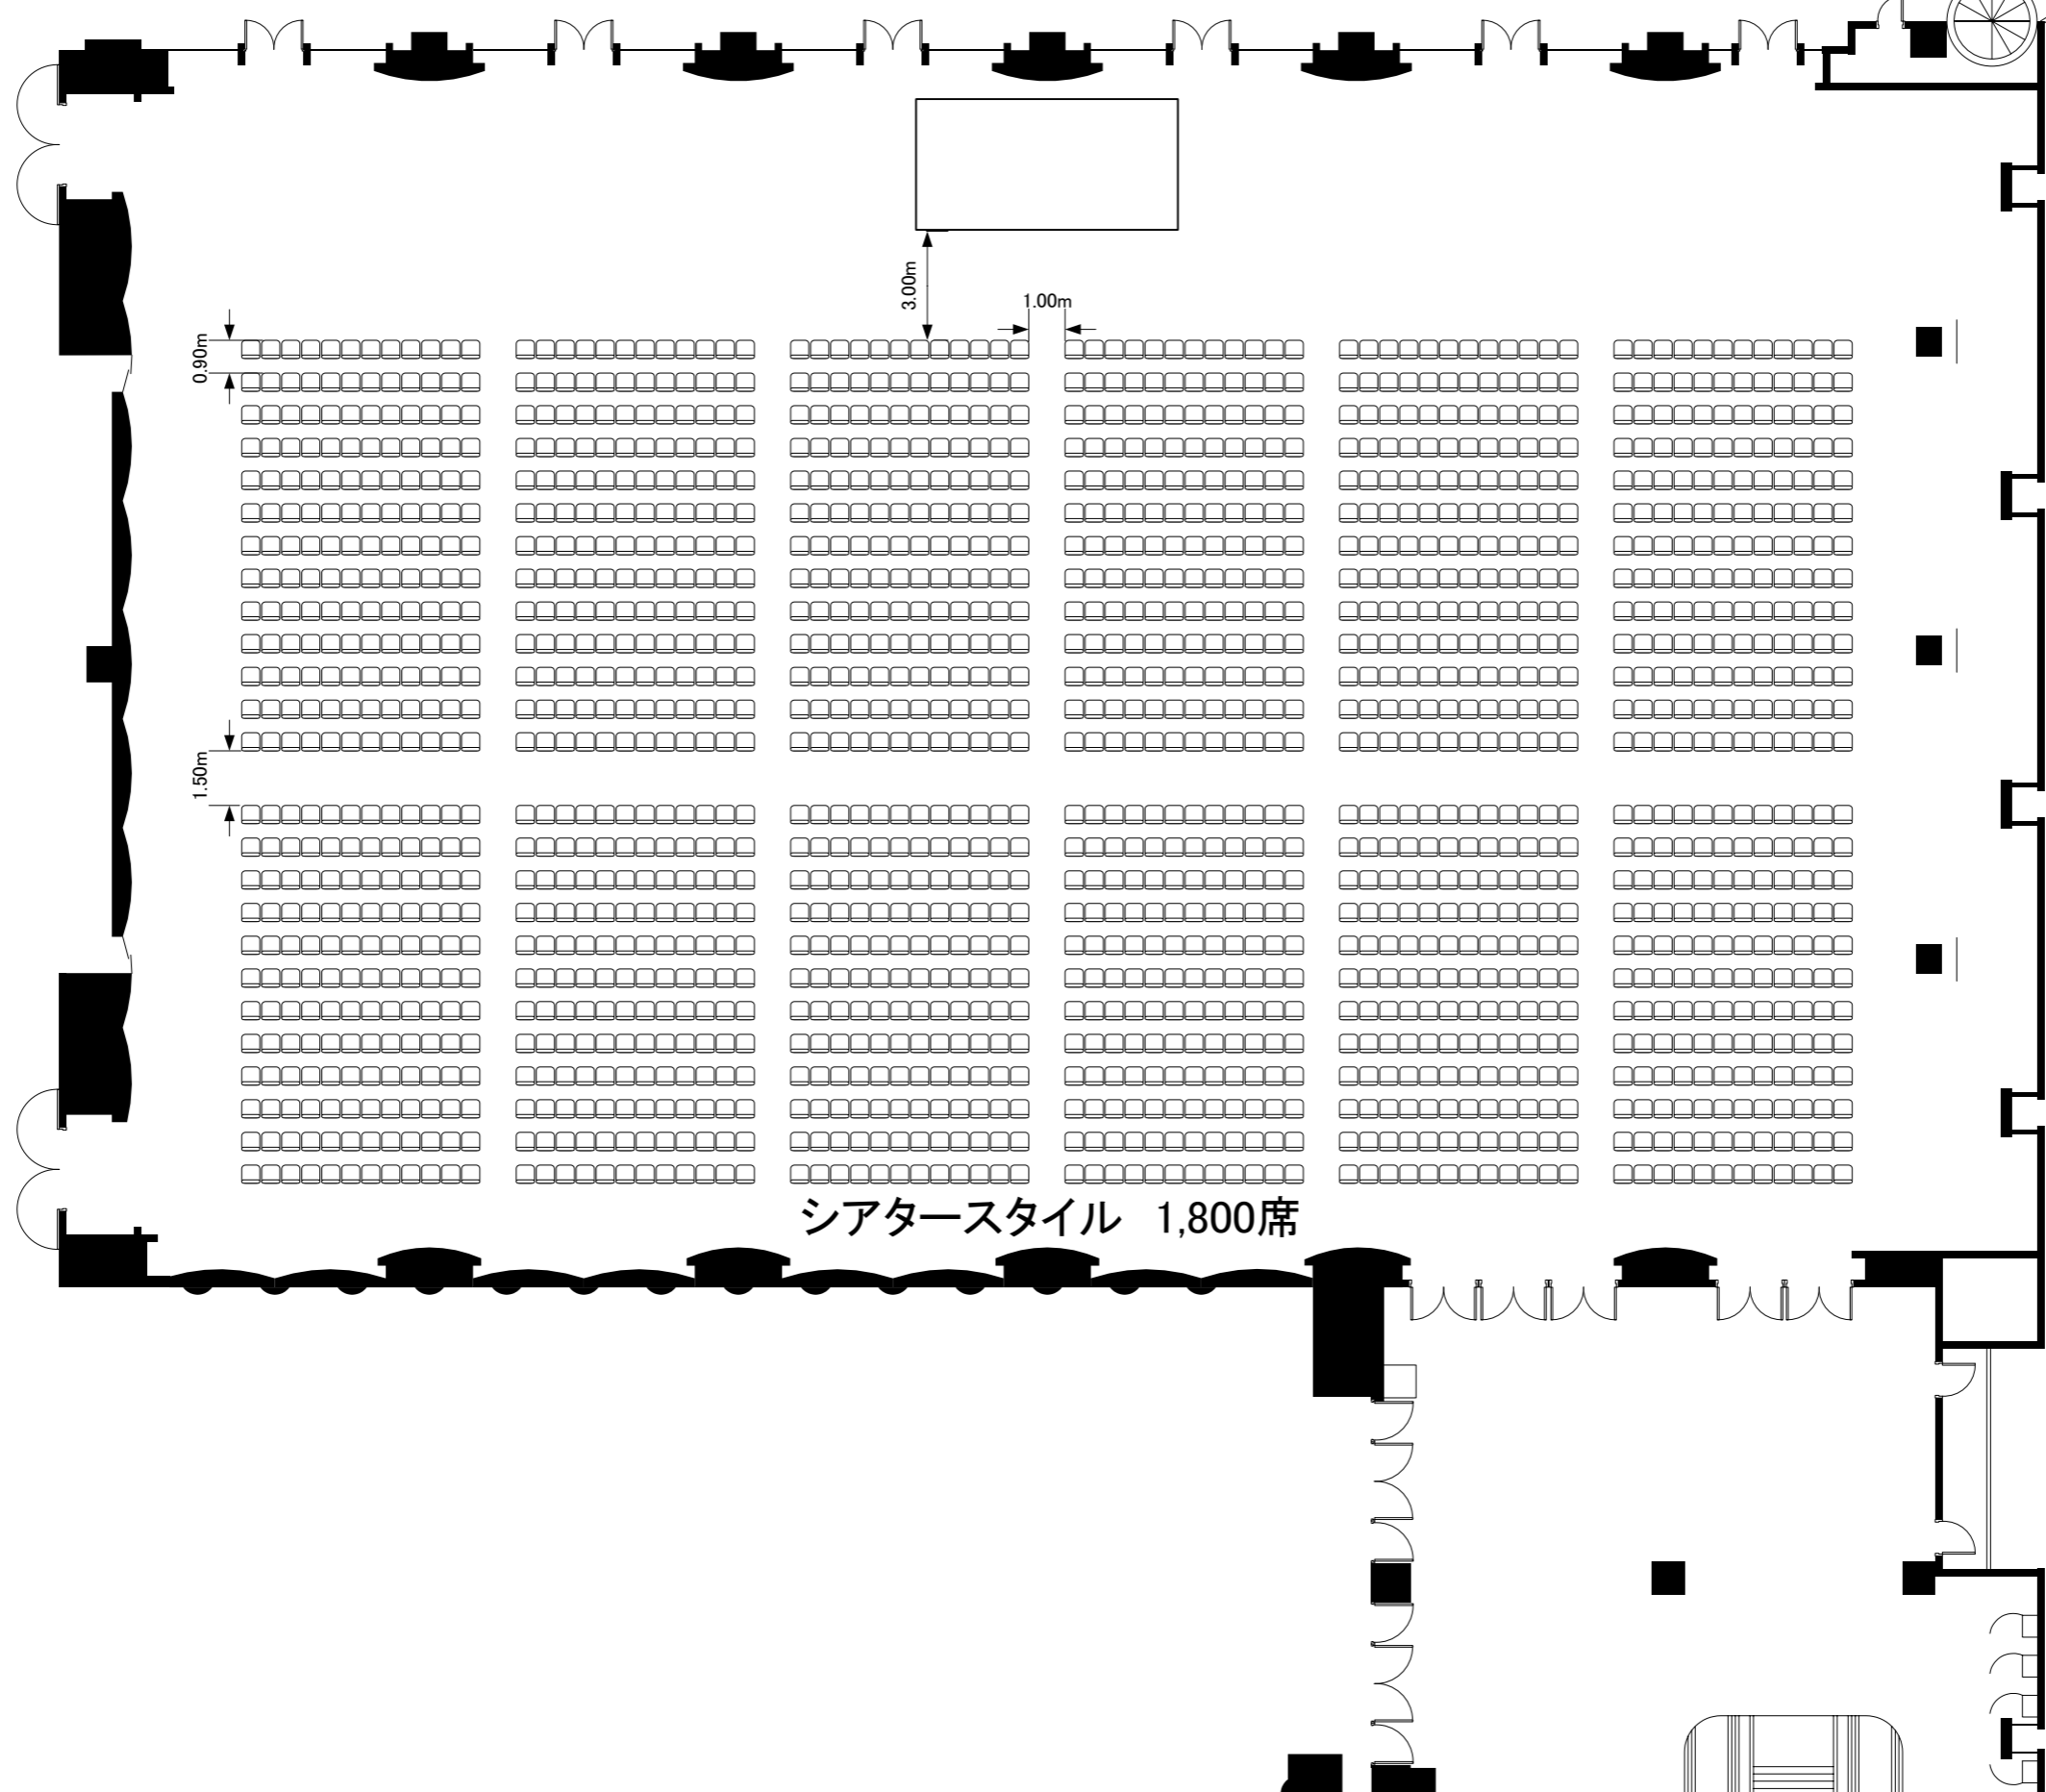

<北辰>

実施日

会社名

担当

新高輪プリンスホテル 国際館 パミール

縮尺

北辰 (556坪・1837㎡)

1/200

<北辰>

凡例
 美術バトン
 ~~~~~ 照明バトン

|     |     |    |                                        |             |
|-----|-----|----|----------------------------------------|-------------|
| 実施日 | 会社名 | 担当 | 新高輪プリンスホテル 国際館 パミール<br>北辰 (556坪・1837㎡) | 縮尺<br>1/200 |
|-----|-----|----|----------------------------------------|-------------|