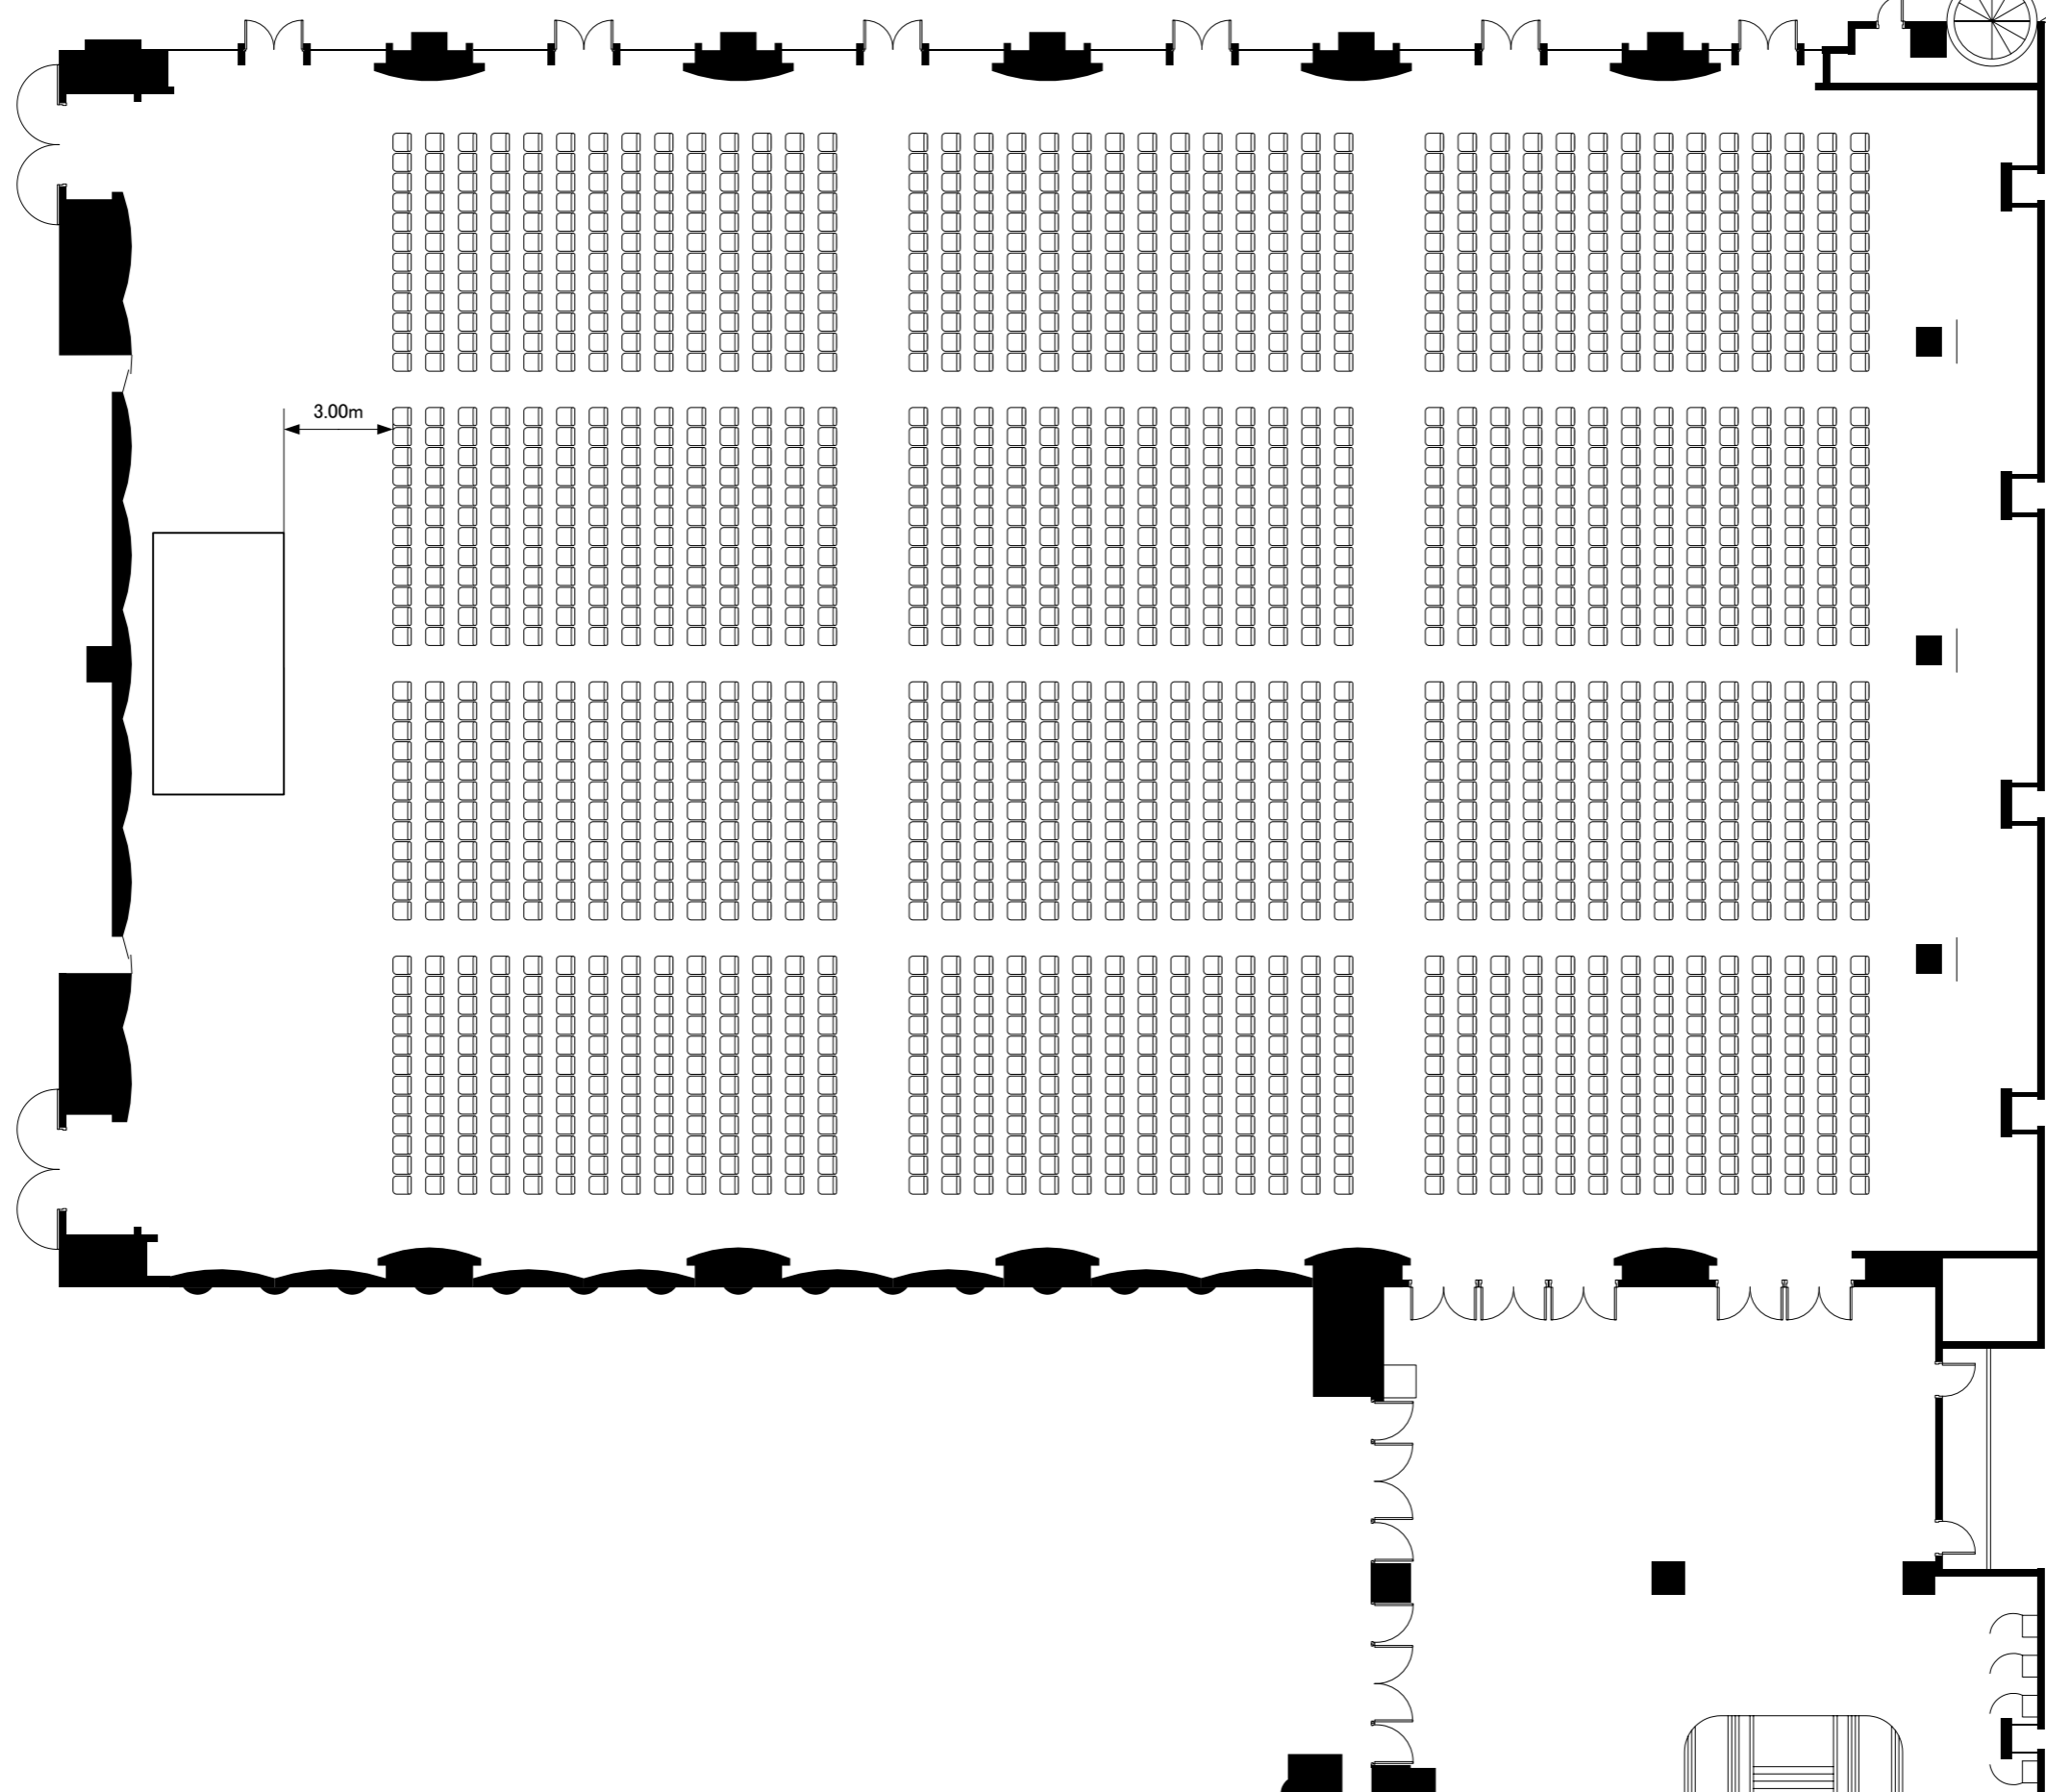

<北辰>

実施日

会社名

担当

新高輪プリンスホテル 国際館 パミール

縮尺

北辰 (556坪・1837㎡)

1/200

<北辰>

凡例
 美術バトン
 ~~~~~ 照明バトン

|     |     |    |                                        |             |
|-----|-----|----|----------------------------------------|-------------|
| 実施日 | 会社名 | 担当 | 新高輪プリンスホテル 国際館 パミール<br>北辰 (556坪・1837㎡) | 縮尺<br>1/200 |
|-----|-----|----|----------------------------------------|-------------|