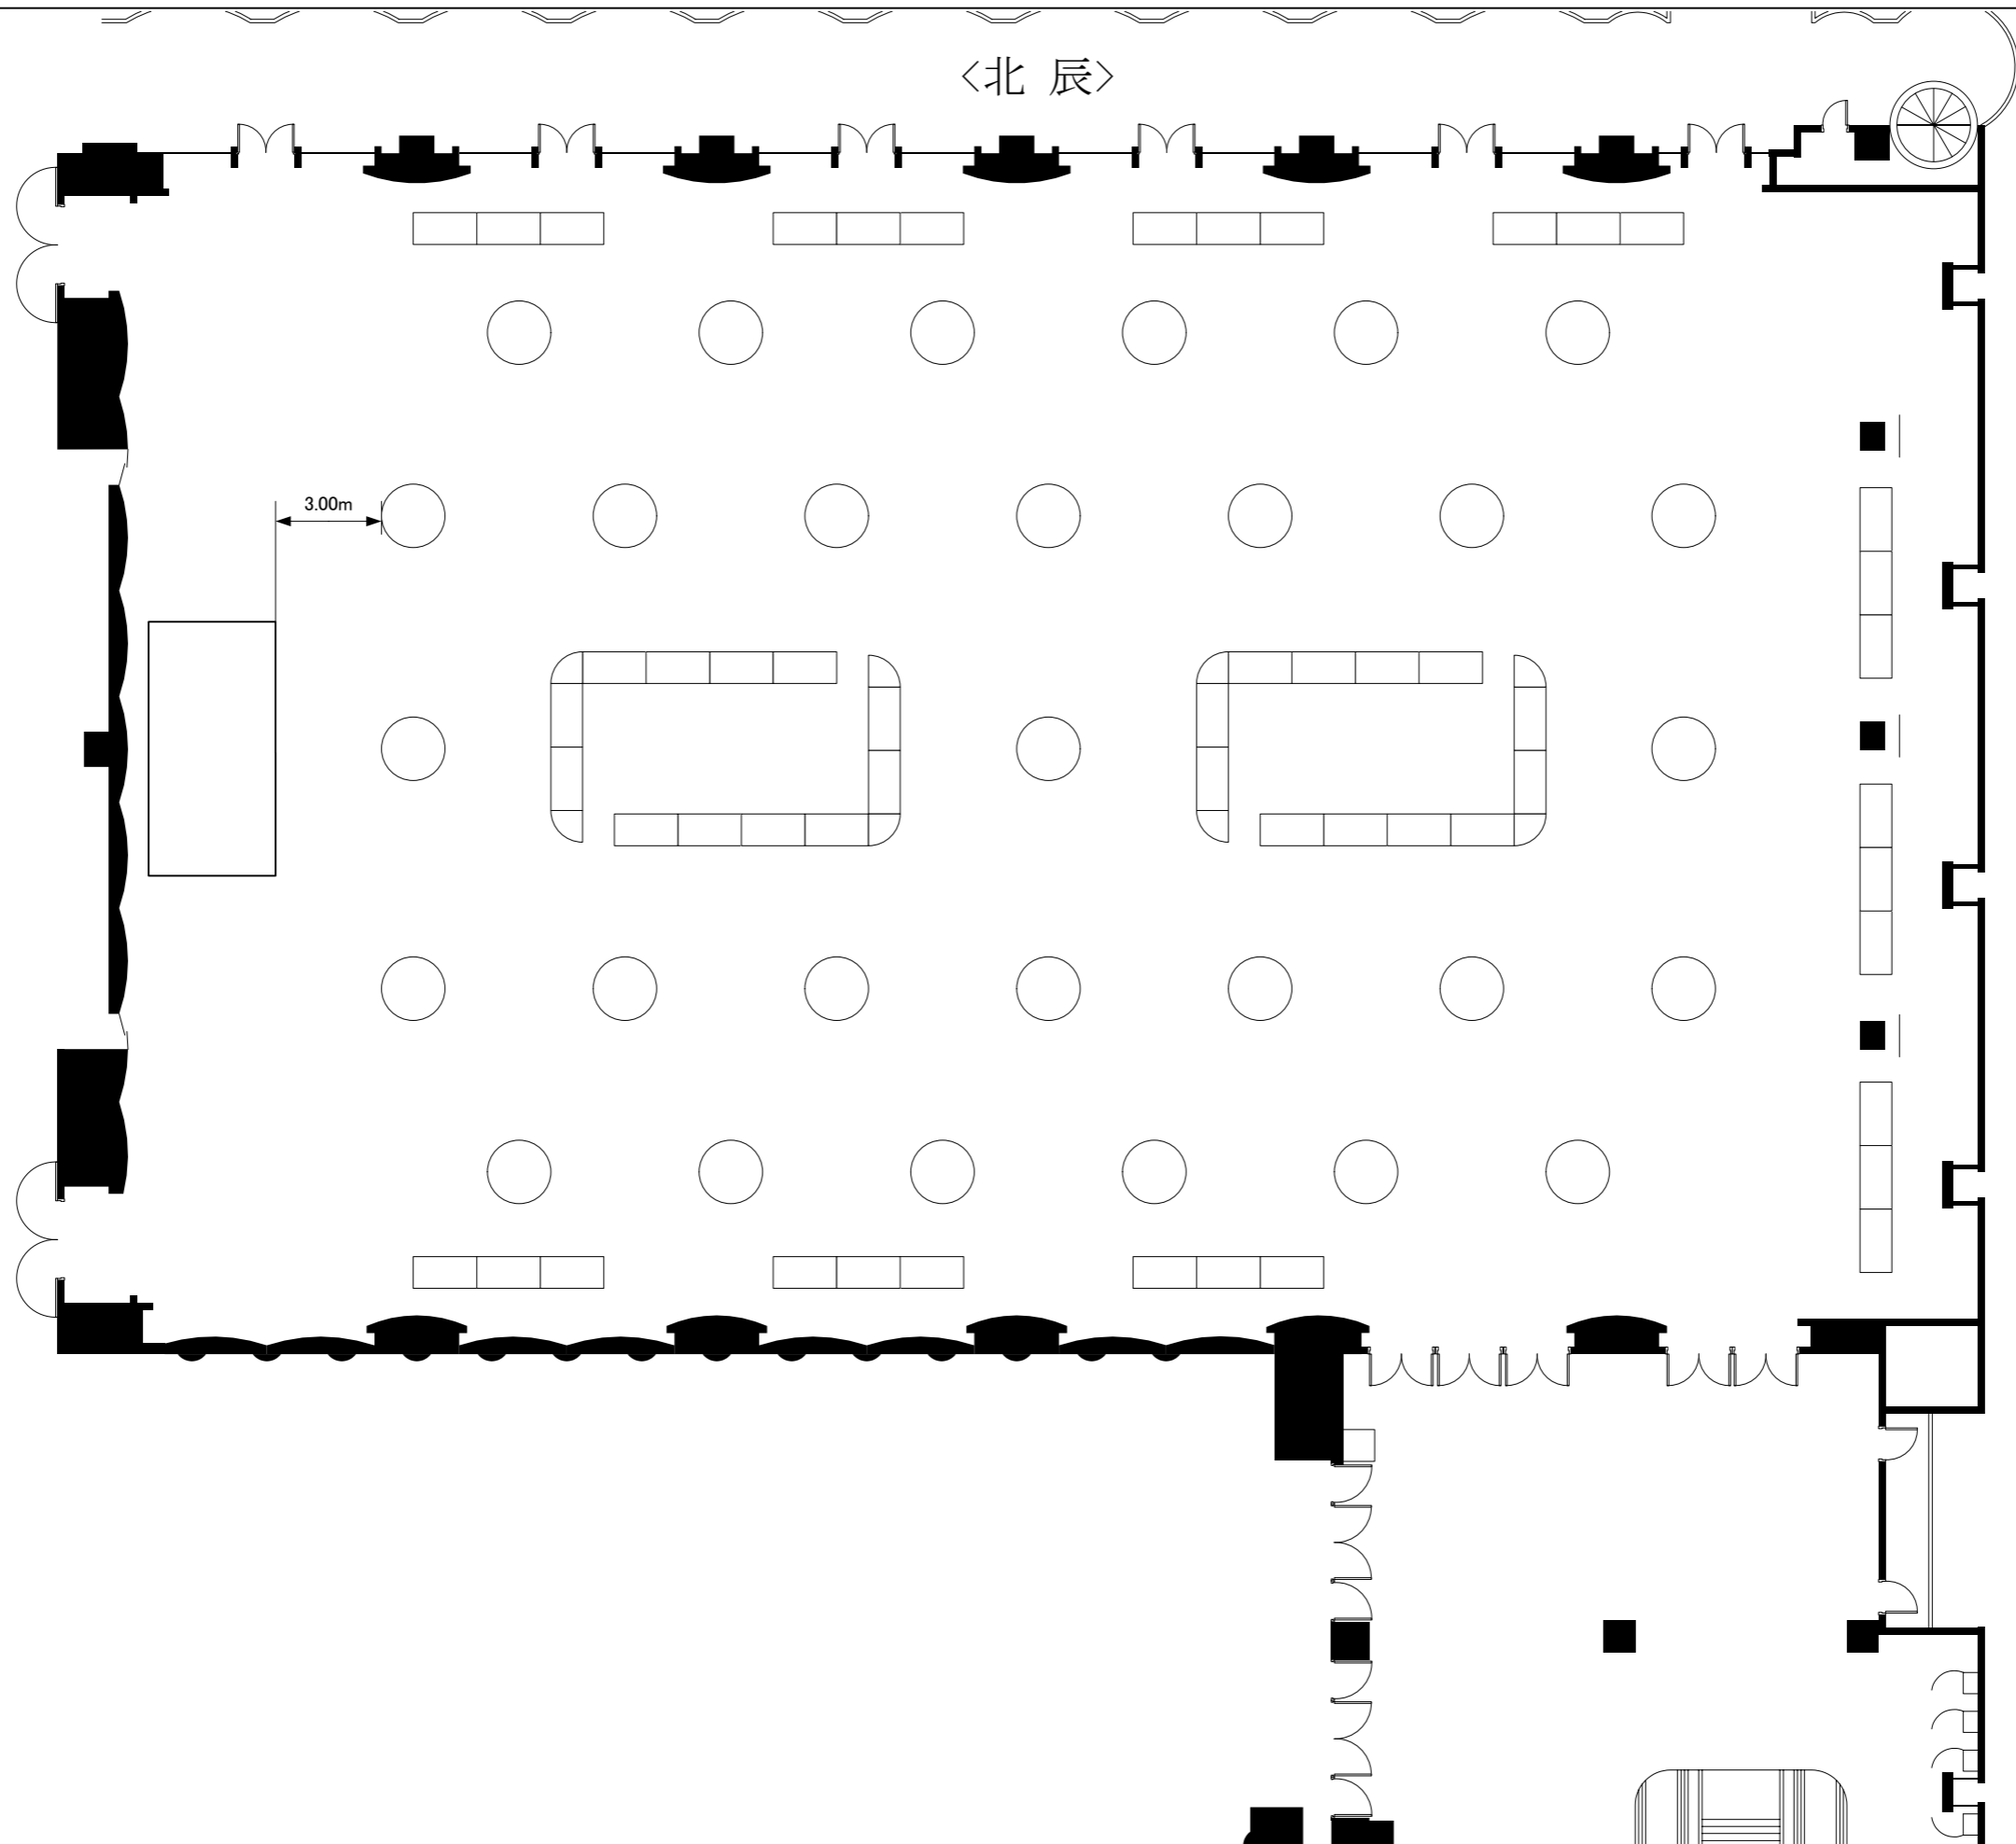

<北辰>

3.00m

凡例
 美術バトン
 ~~~~~ 照明バトン

|     |     |    |                                        |             |
|-----|-----|----|----------------------------------------|-------------|
| 実施日 | 会社名 | 担当 | 新高輪プリンスホテル 国際館 パミール<br>北辰 (556坪・1837㎡) | 縮尺<br>1/200 |
|-----|-----|----|----------------------------------------|-------------|

<北辰>

実施日

会社名

担当

グランドプリンスホテル 新高輪国際館 パミール  
 北辰 (556坪・1837㎡)