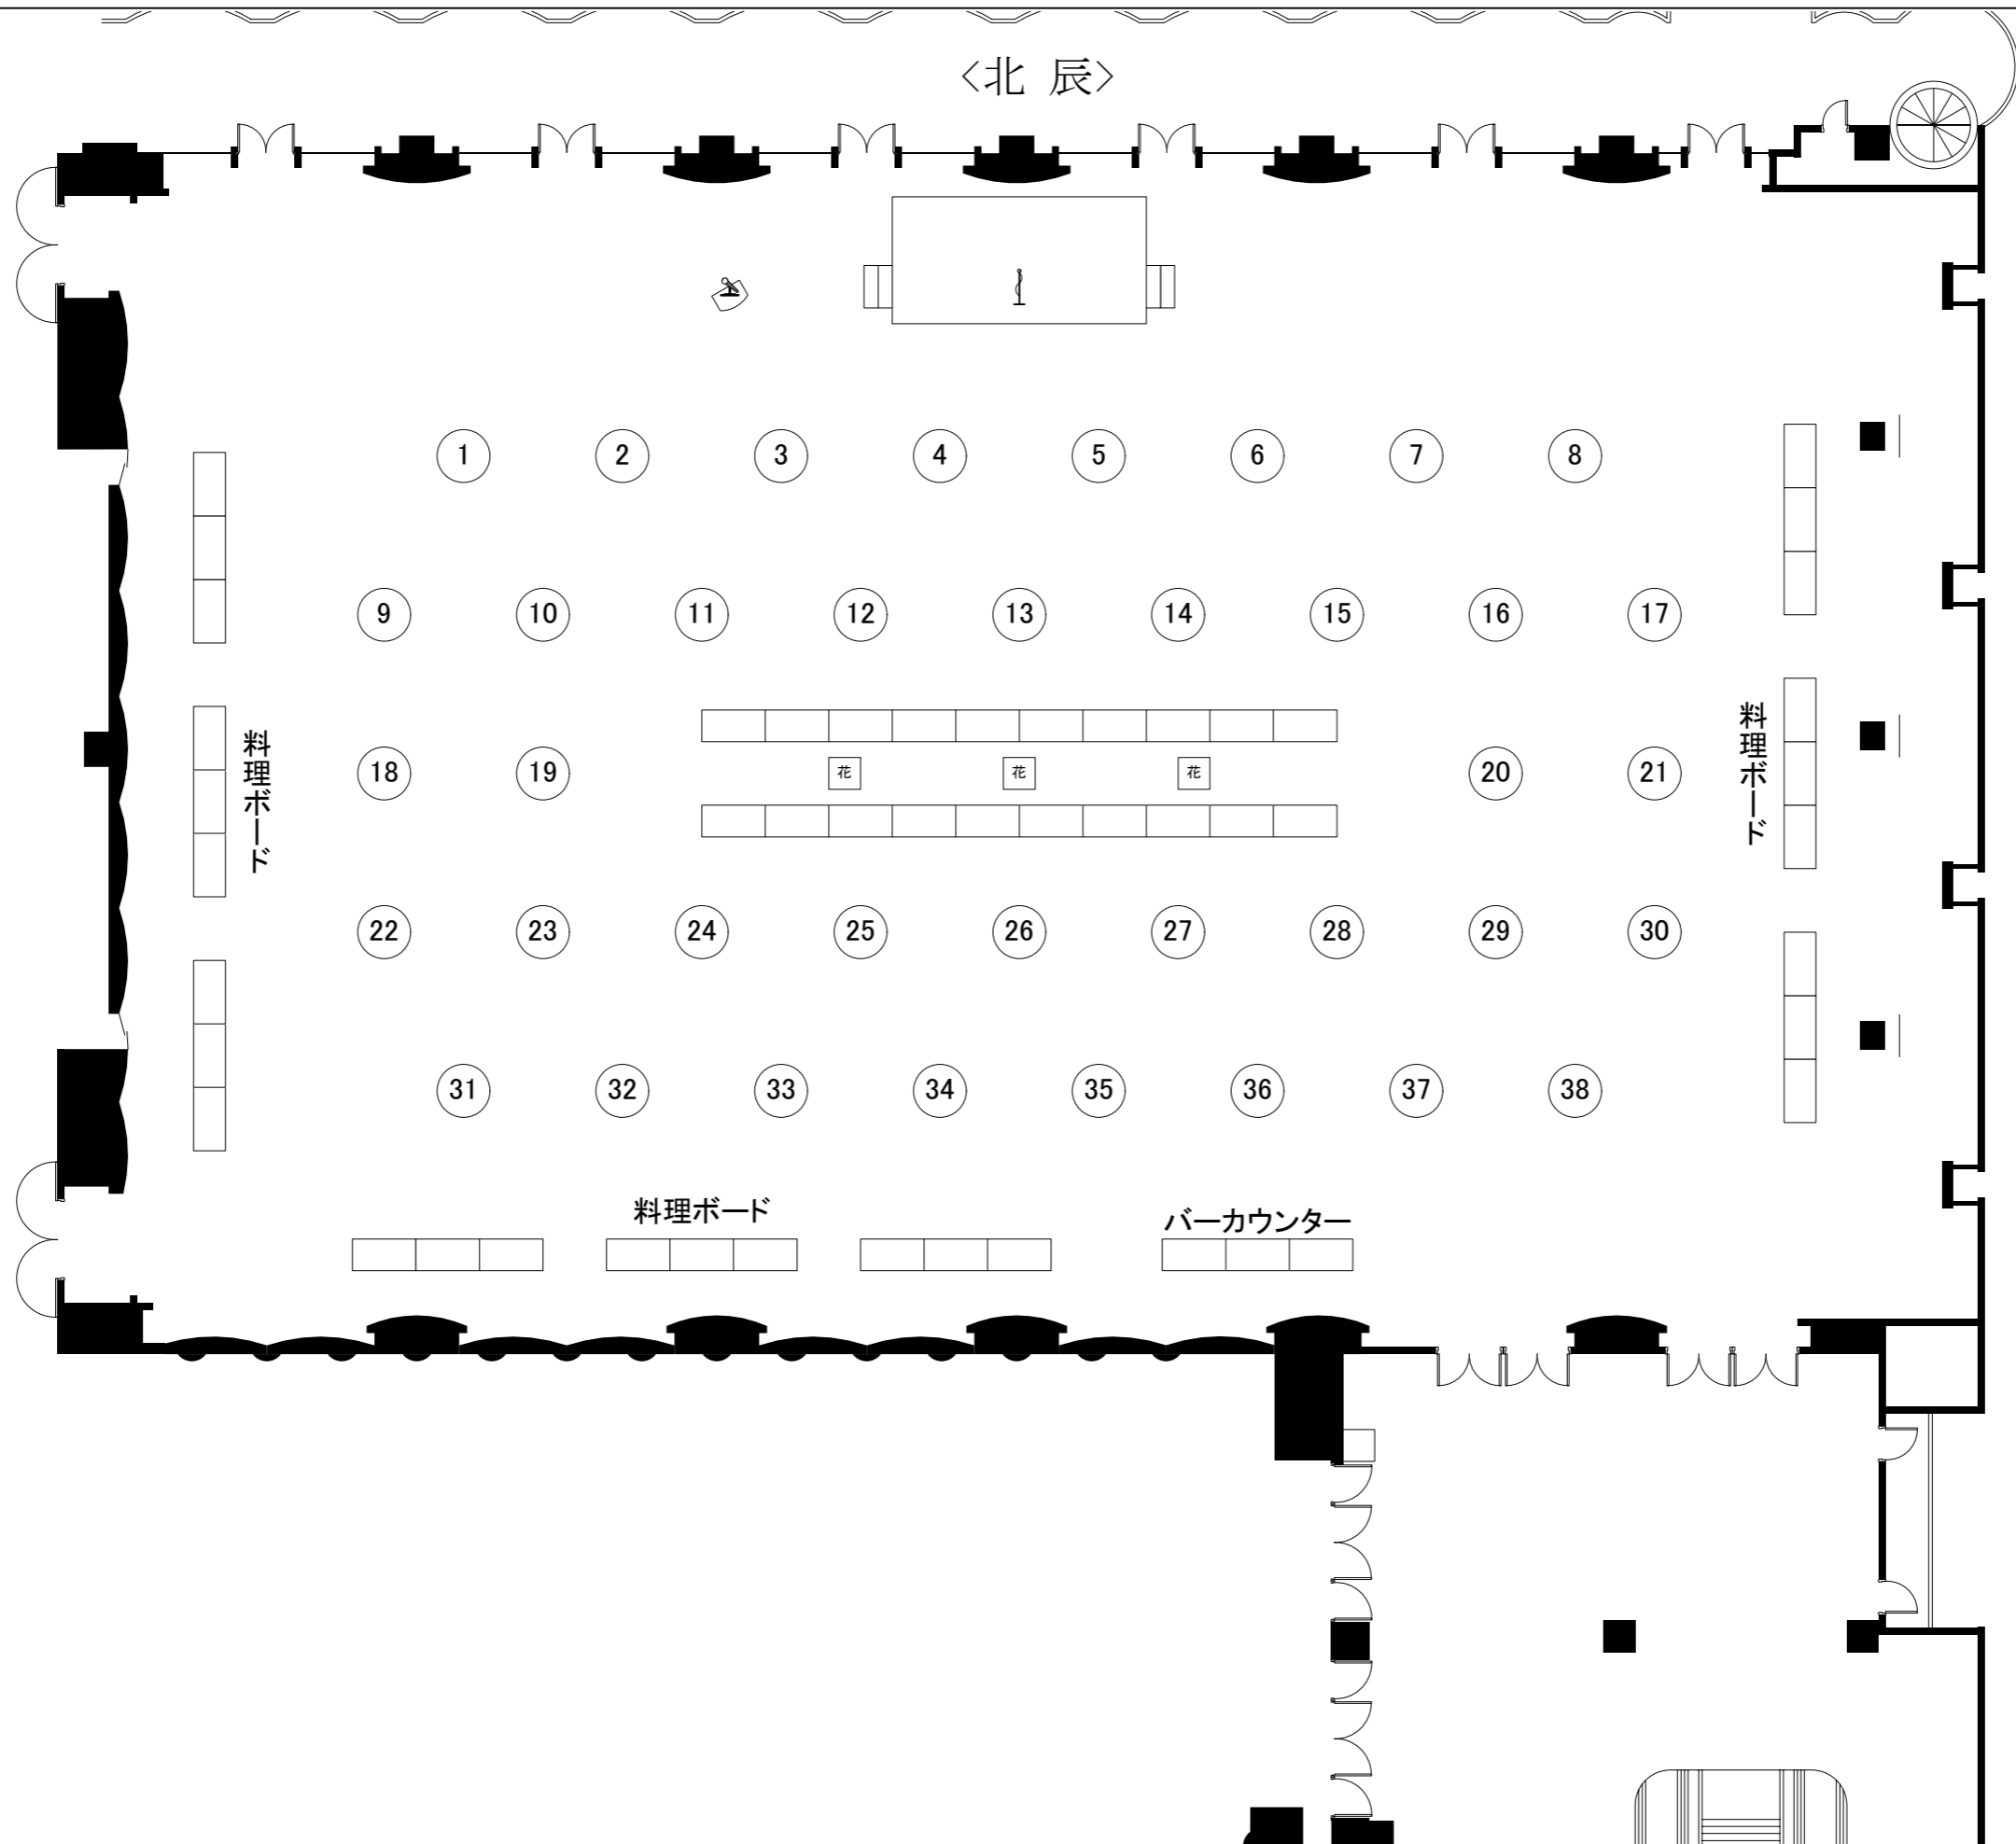

<北辰>

3.00m

凡例
 美術バトン
 ~~~~~ 照明バトン

|     |     |    |                                        |             |
|-----|-----|----|----------------------------------------|-------------|
| 実施日 | 会社名 | 担当 | 新高輪プリンスホテル 国際館 パミール<br>北辰 (556坪・1837㎡) | 縮尺<br>1/200 |
|-----|-----|----|----------------------------------------|-------------|

<北辰>

実施日

会社名

担当

グランドプリンスホテル 新高輪国際館 パミール  
 北辰 (556坪・1837㎡)