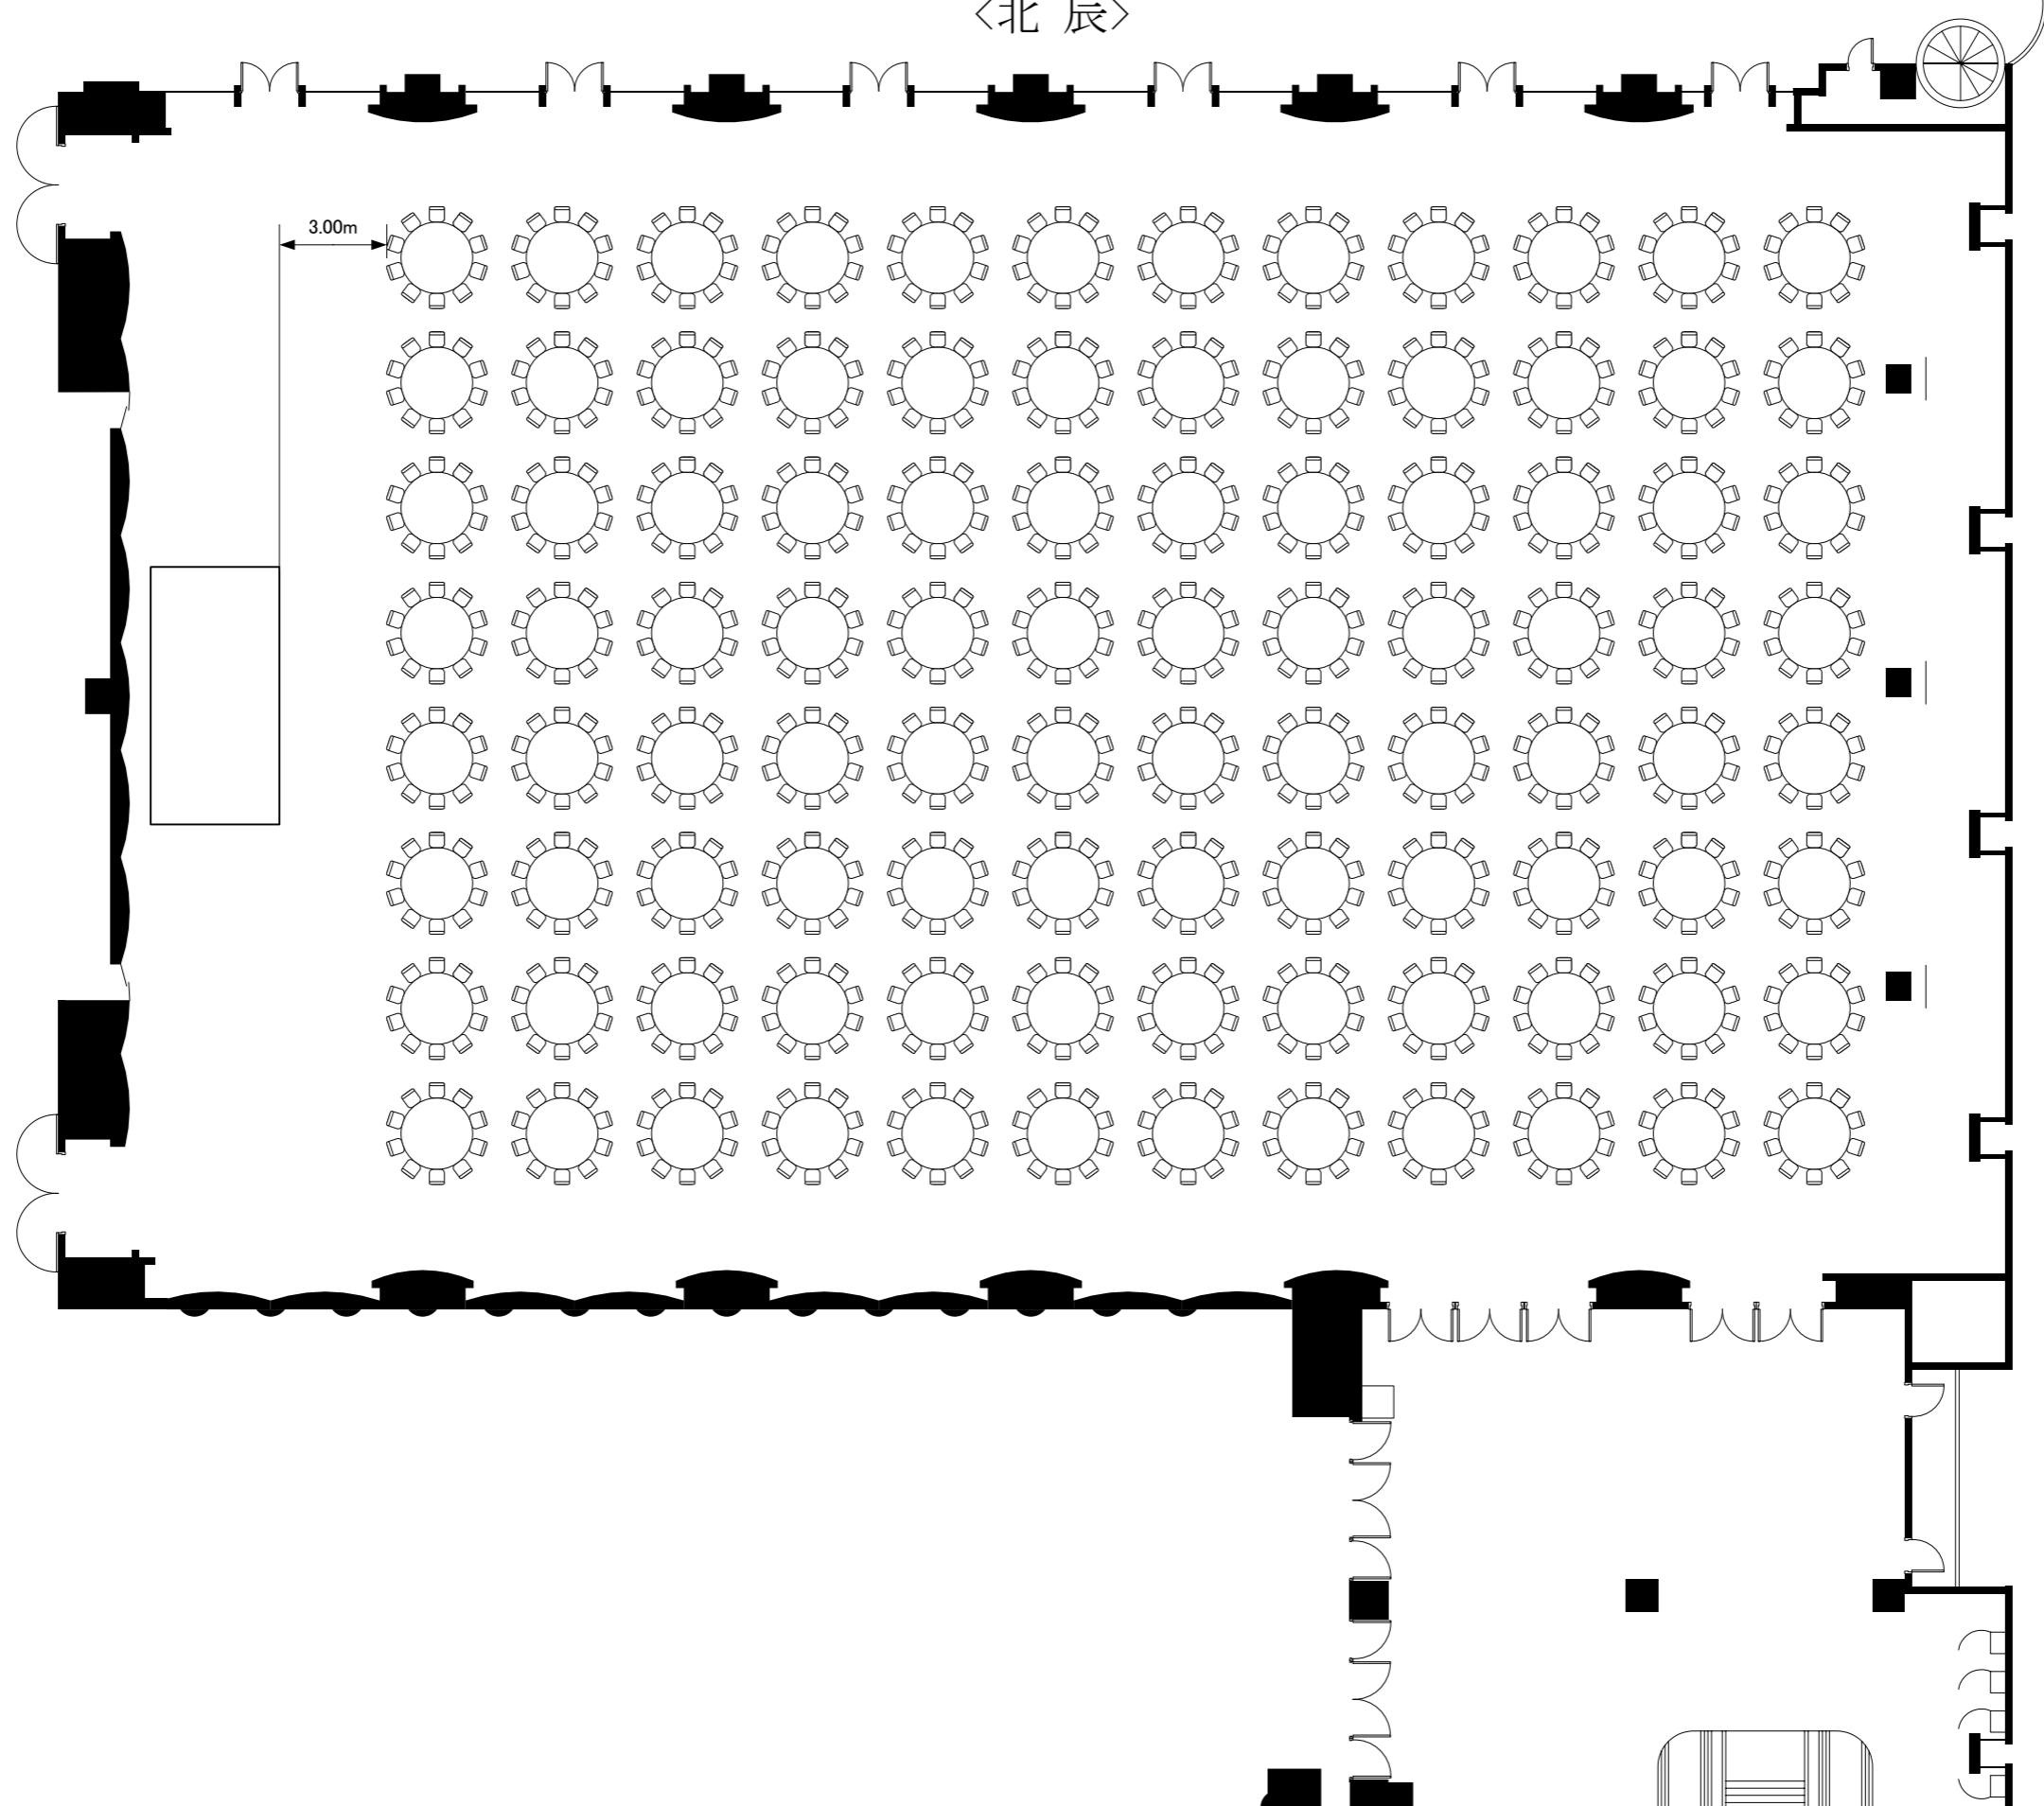

<北辰>

実施日

会社名

担当

新高輪プリンスホテル 国際館 パミール

縮尺

北辰 (556坪・1837㎡)

1/200

<北辰>

凡例  
 ..... 美術バトン  
 ~~~~~ 照明バトン

|     |     |    |                                        |             |
|-----|-----|----|----------------------------------------|-------------|
| 実施日 | 会社名 | 担当 | 新高輪プリンスホテル 国際館 パミール<br>北辰 (556坪・1837㎡) | 縮尺<br>1/200 |
|-----|-----|----|----------------------------------------|-------------|