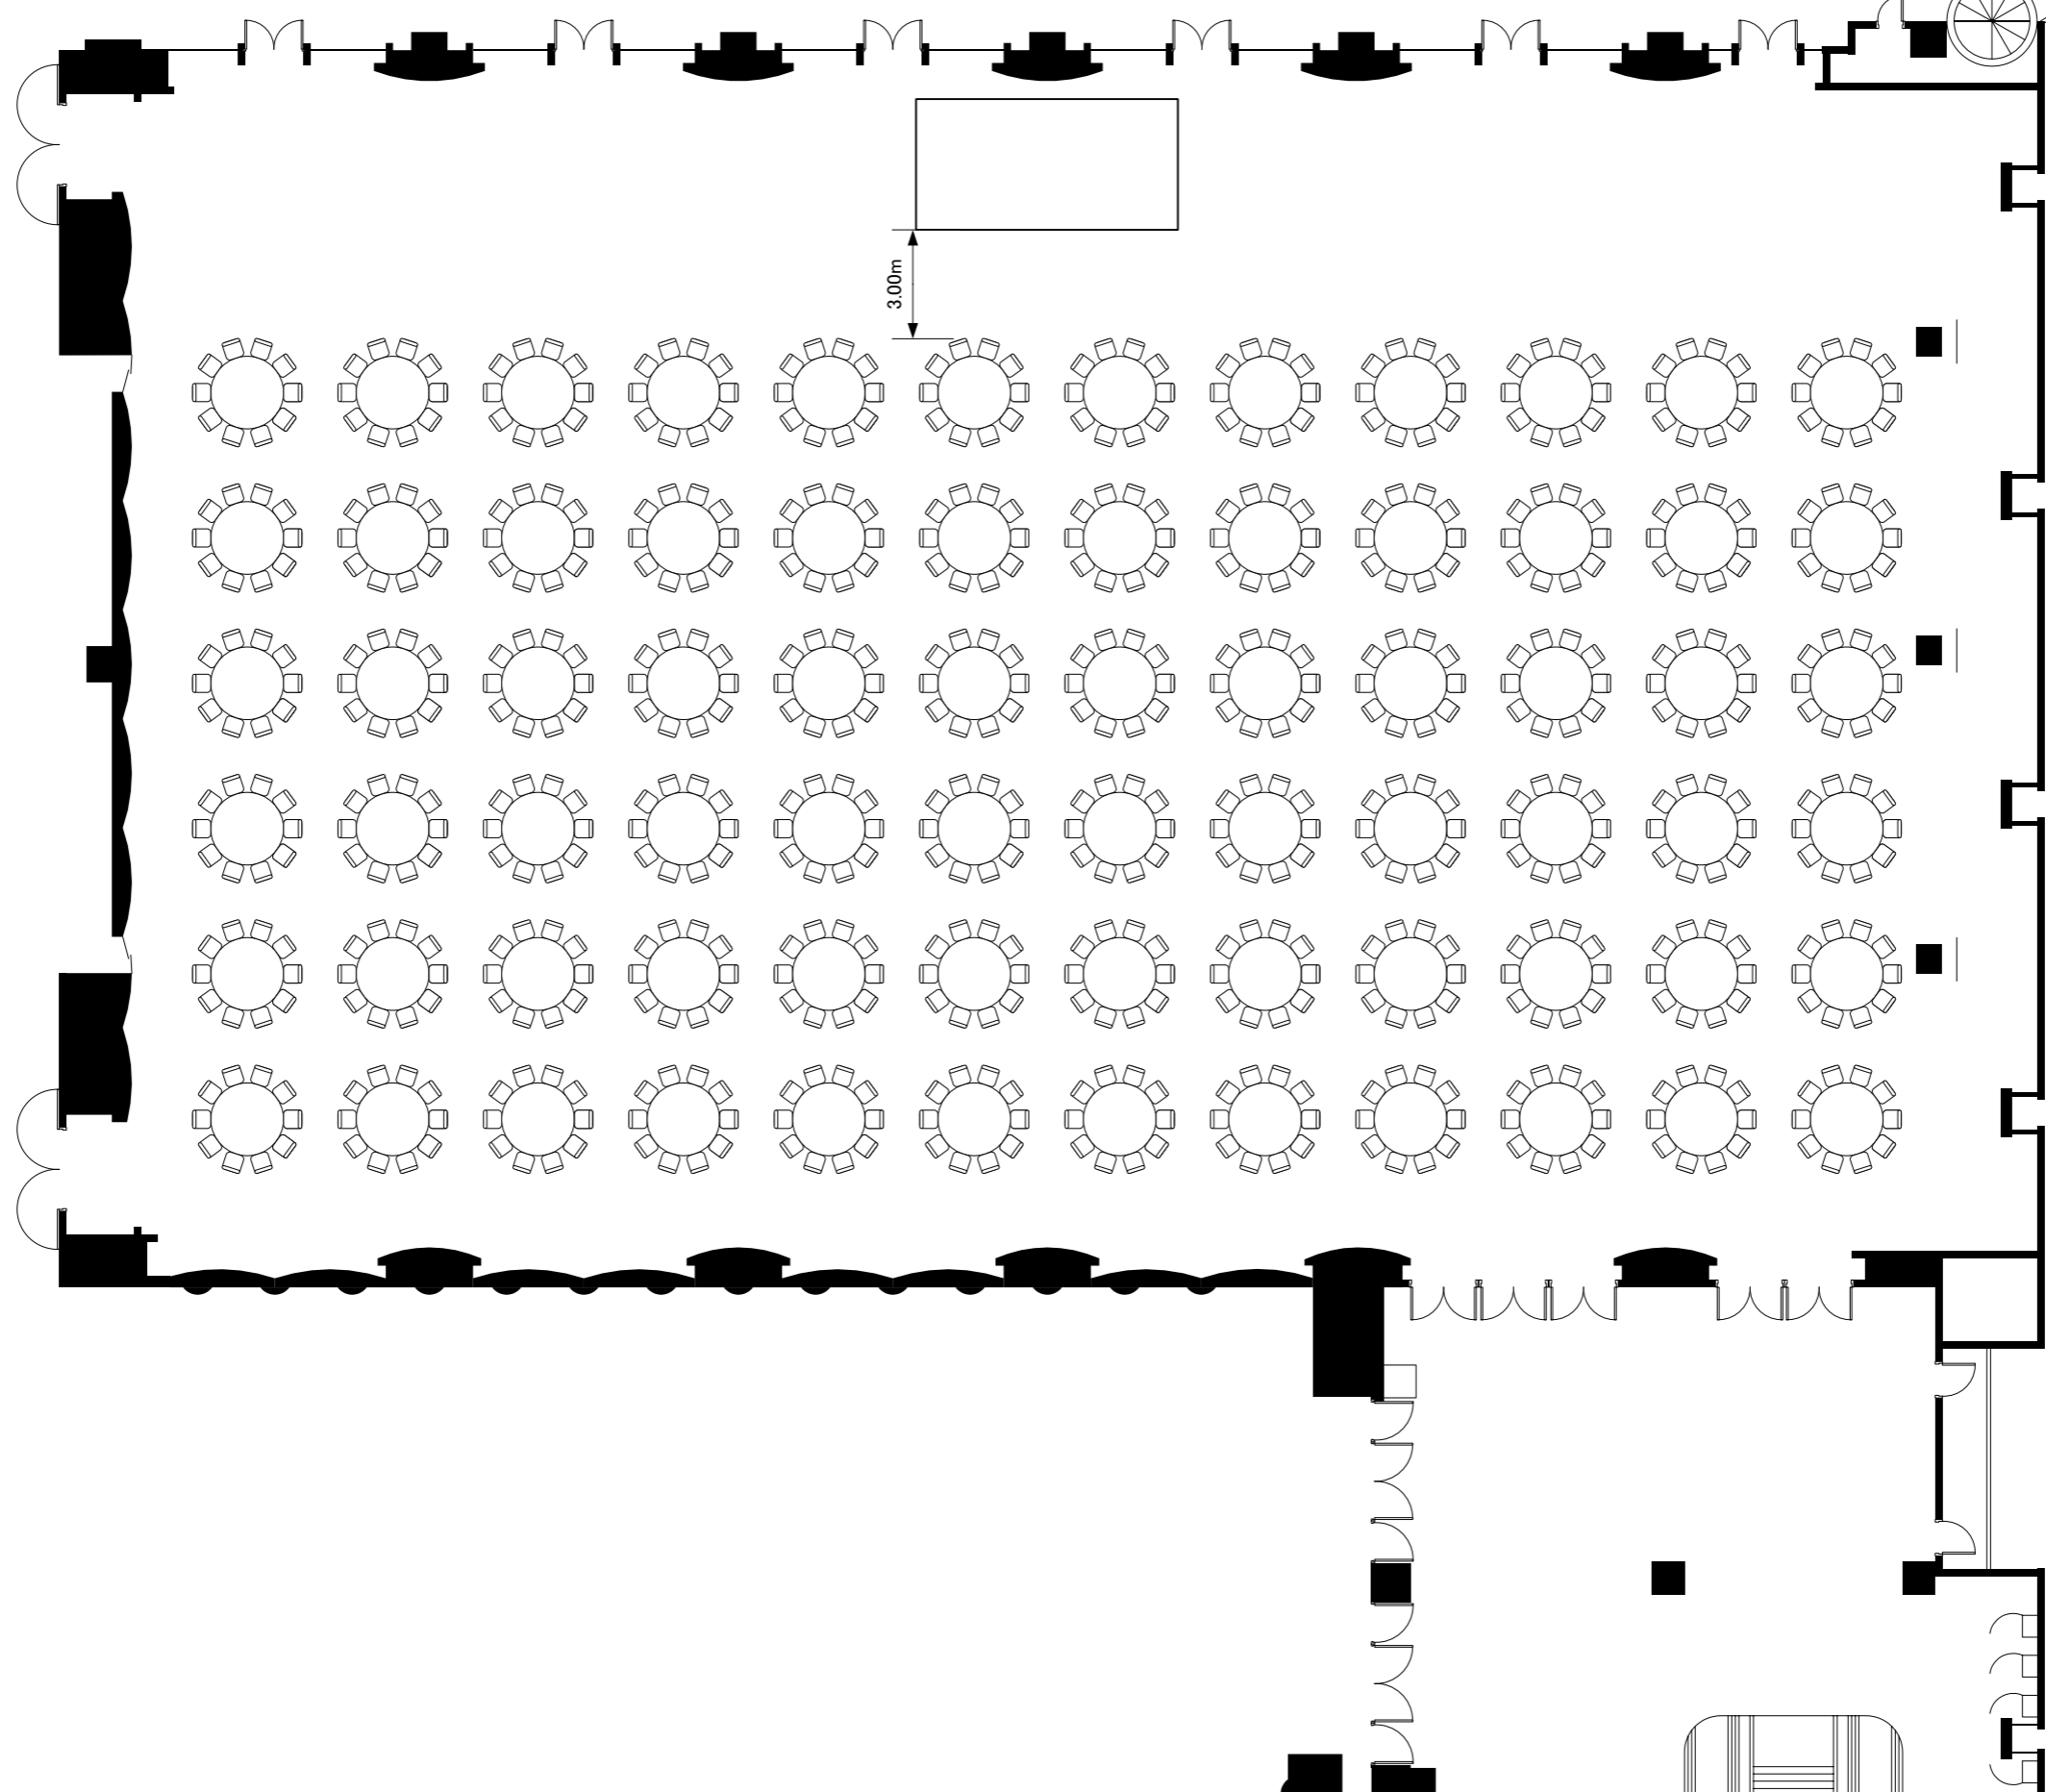

<北辰>

実施日

会社名

担当

新高輪プリンスホテル 国際館 パミール

縮尺

北辰 (556坪・1837㎡)

1/200

<北辰>

凡例  
 ..... 美術バトン  
 ~~~~~ 照明バトン

|     |     |    |                                        |             |
|-----|-----|----|----------------------------------------|-------------|
| 実施日 | 会社名 | 担当 | 新高輪プリンスホテル 国際館 パミール<br>北辰 (556坪・1837㎡) | 縮尺<br>1/200 |
|-----|-----|----|----------------------------------------|-------------|