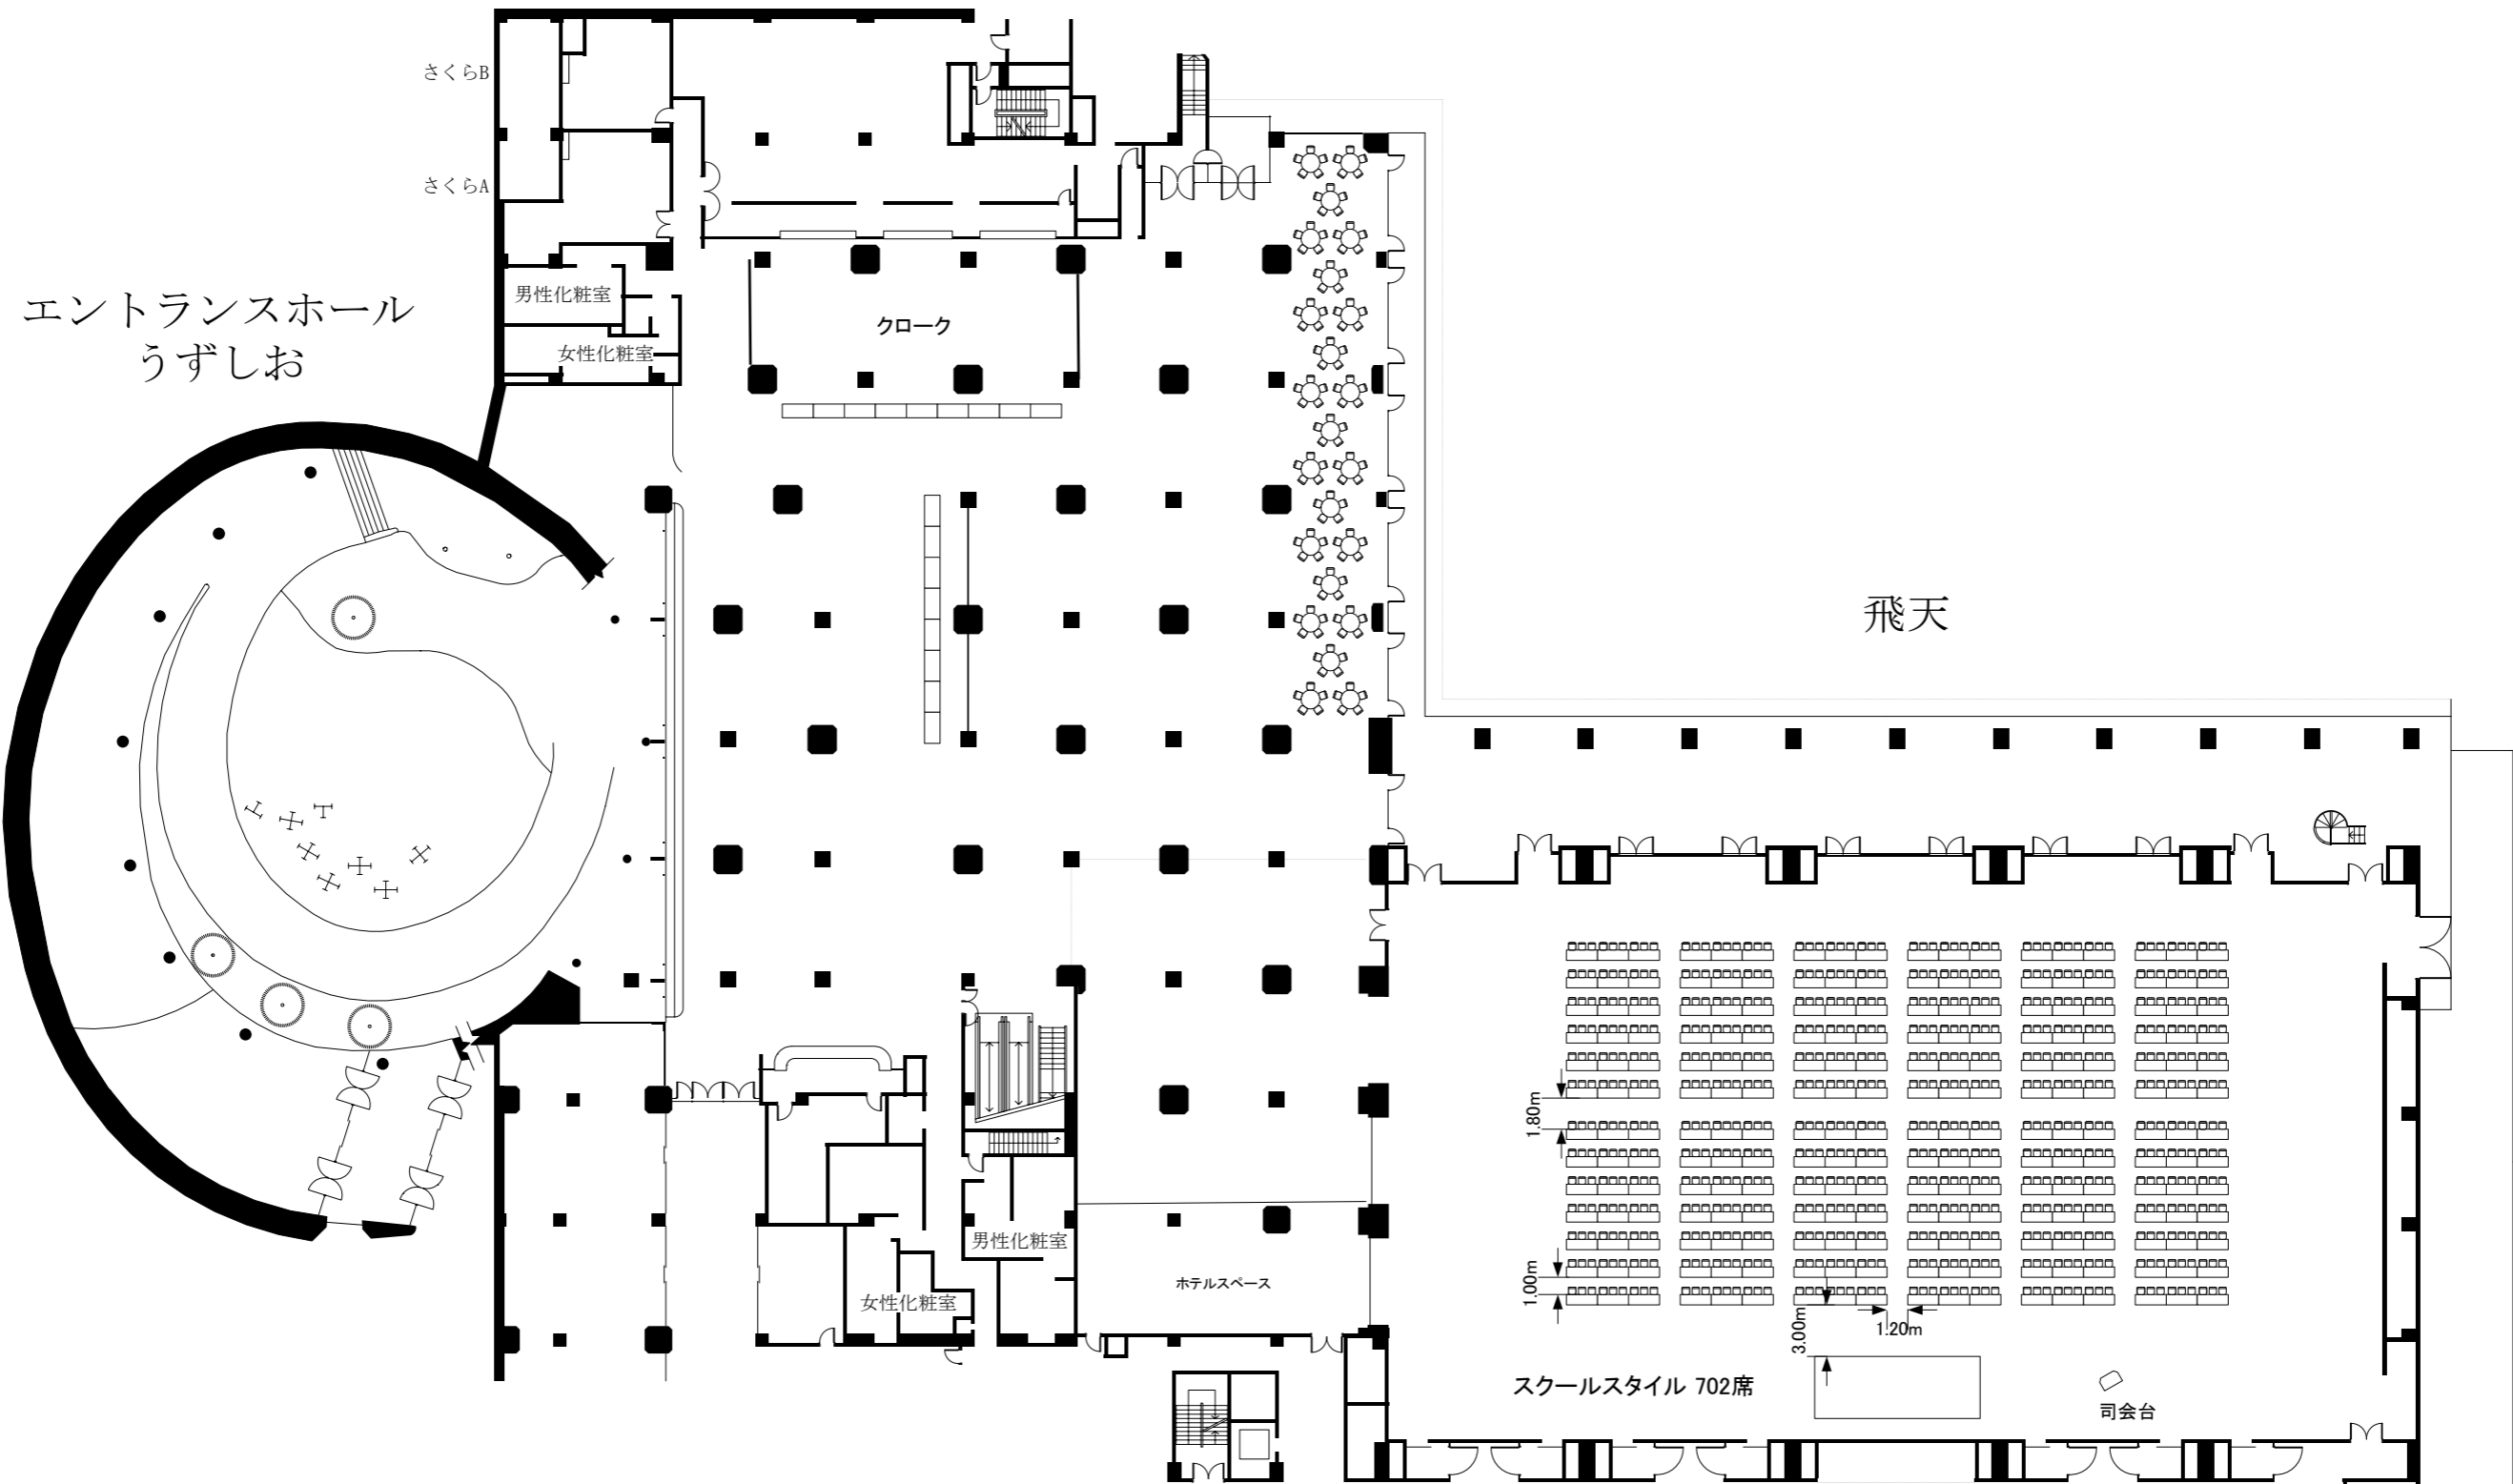

レセプションホール さくら

実施日	会社名	担当	グランドプリンスホテル新高輪 飛天 (610坪・2013㎡) ・ うずしお (380坪・1254㎡) ・ さくら (730坪・2409㎡)	縮尺 1 / 400
-----	-----	----	--	---------------

レセプションホール さくら

実施日	会社名	担当	グランドプリンスホテル新高輪 飛天 (610坪・2013㎡) ・うずしお (380坪・1254㎡) ・さくら (730坪・2409㎡)	縮尺 1/400
-----	-----	----	--	-------------