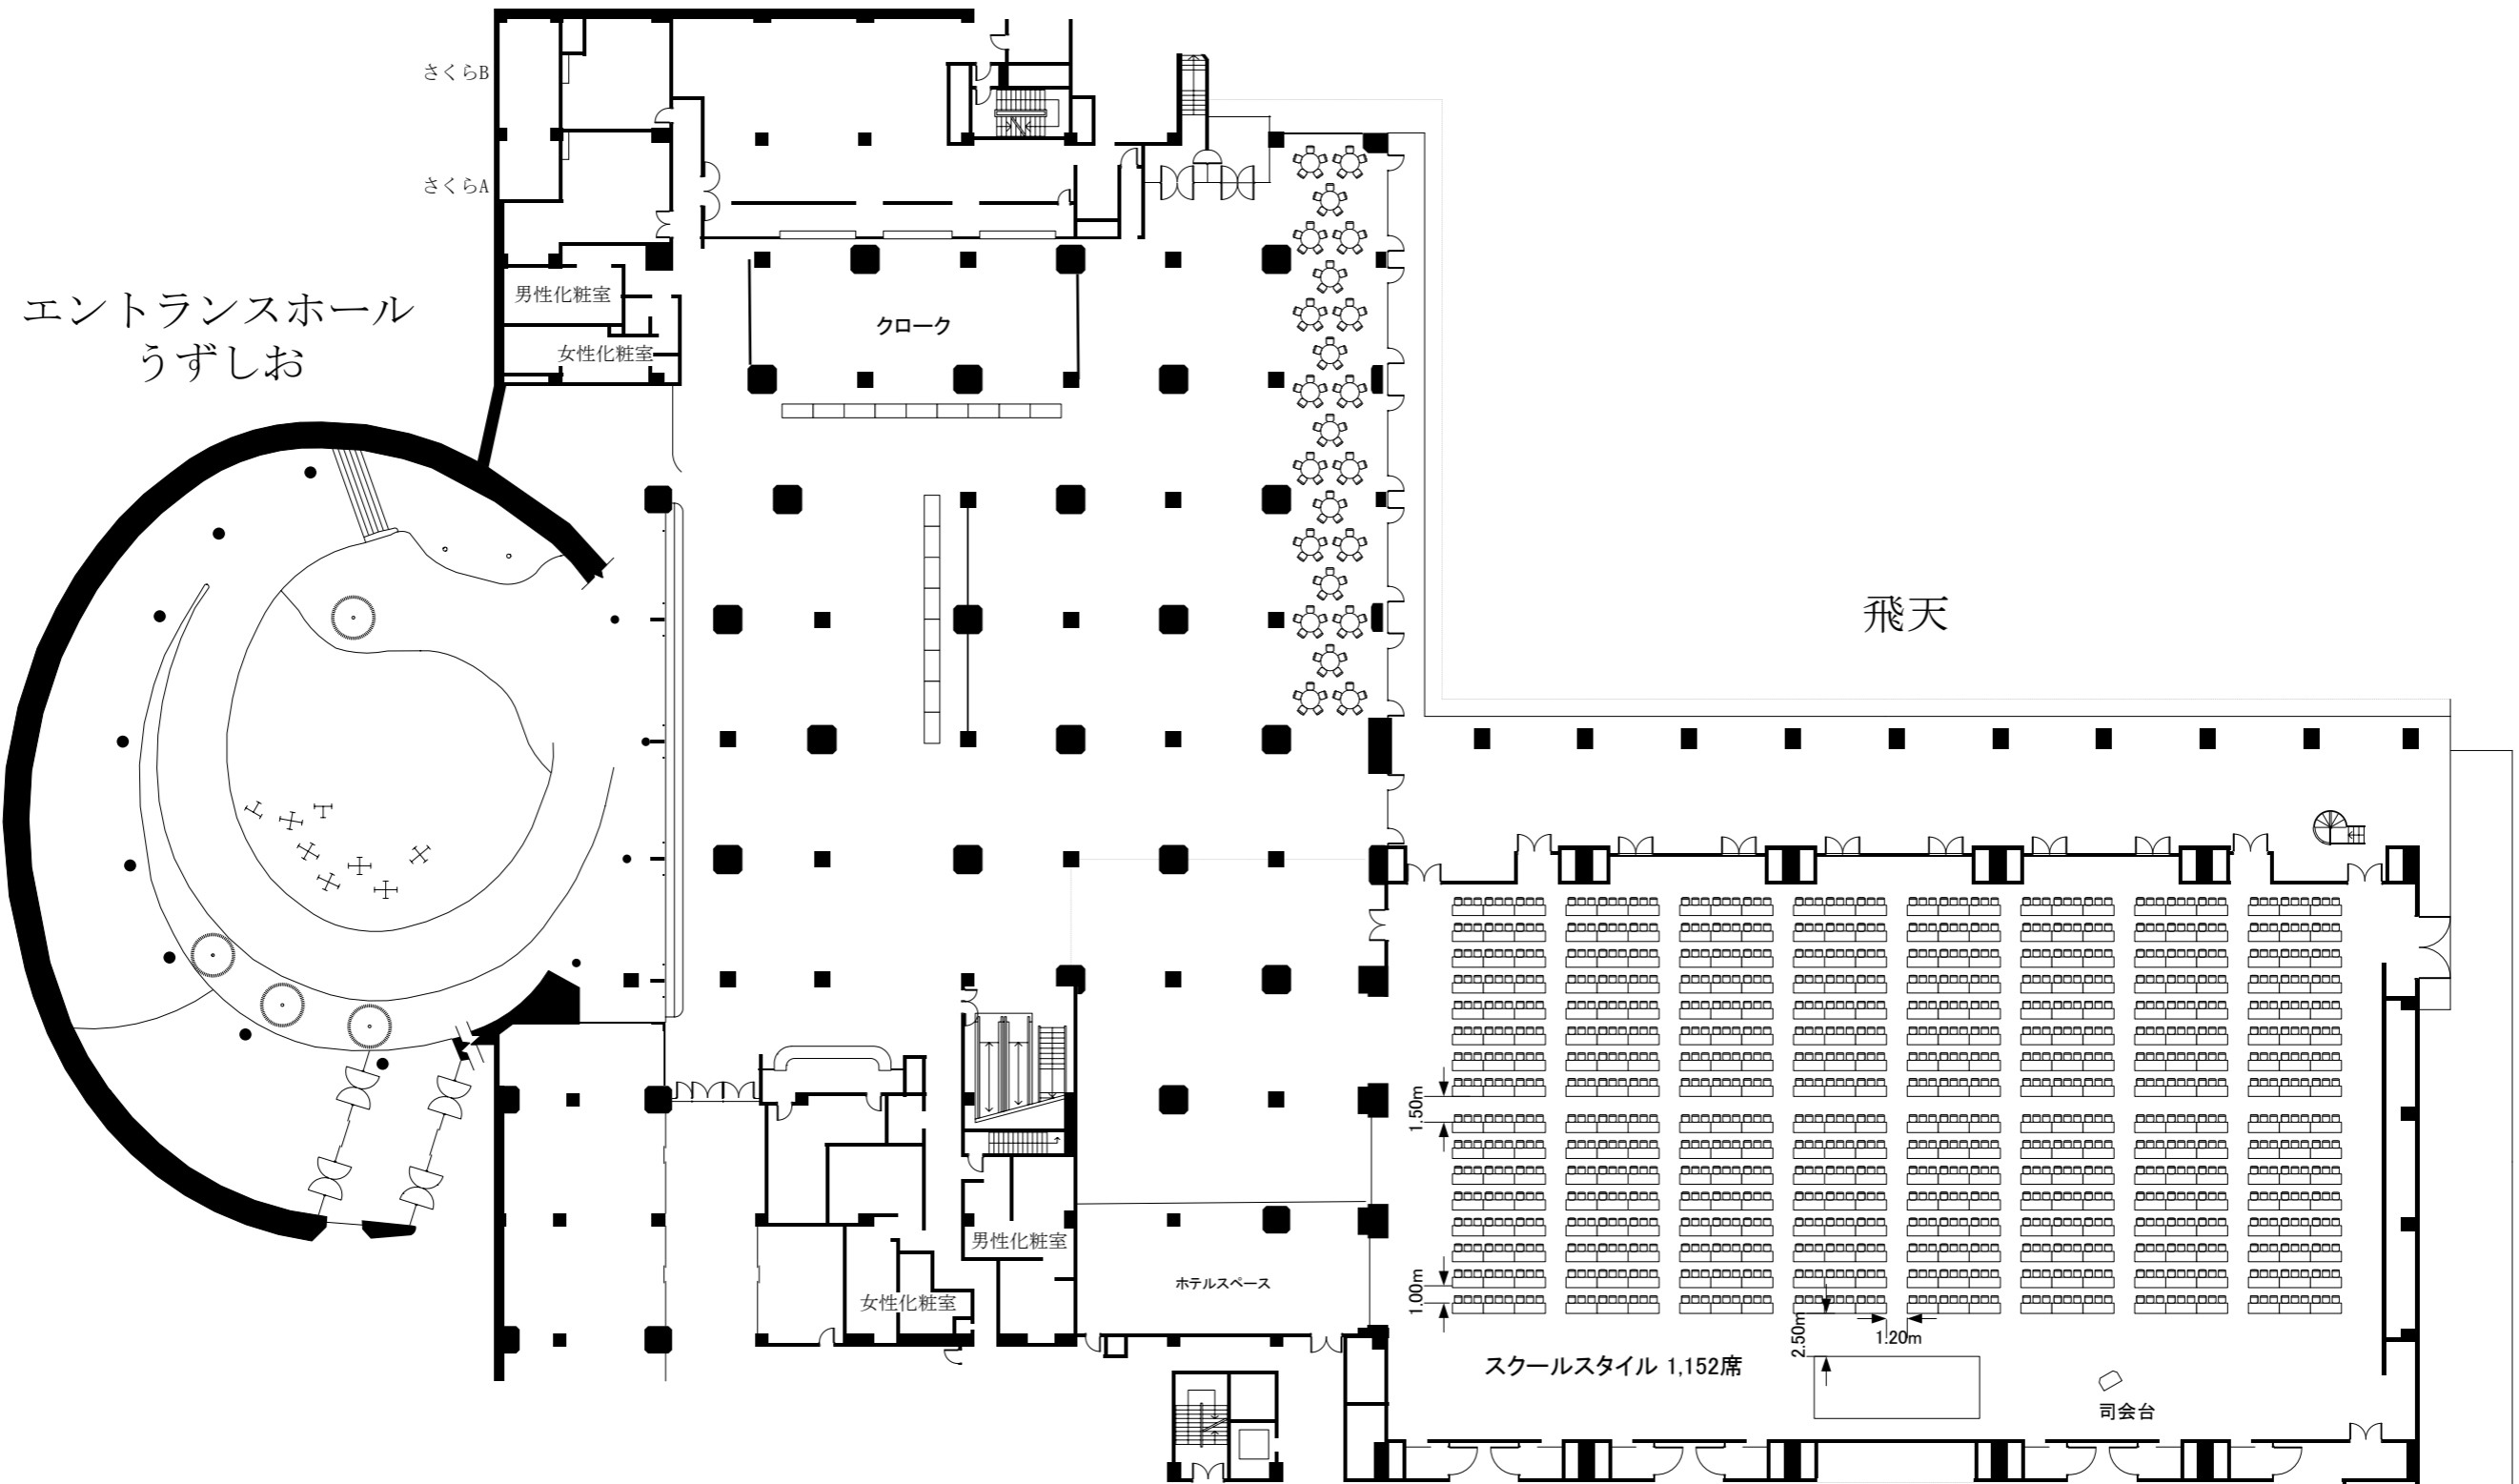

レセプションホール さくら

実施日	会社名	担当	グランドプリンスホテル新高輪 飛天 (610坪・2013㎡) ・ うずしお (380坪・1254㎡) ・ さくら (730坪・2409㎡)	縮尺 1 / 400
-----	-----	----	--	---------------

レセプションホール さくら

実施日	会社名	担当	グランドプリンスホテル新高輪 飛天 (610坪・2013㎡) ・うずしお (380坪・1254㎡) ・さくら (730坪・2409㎡)	縮尺 1/400
-----	-----	----	--	-------------