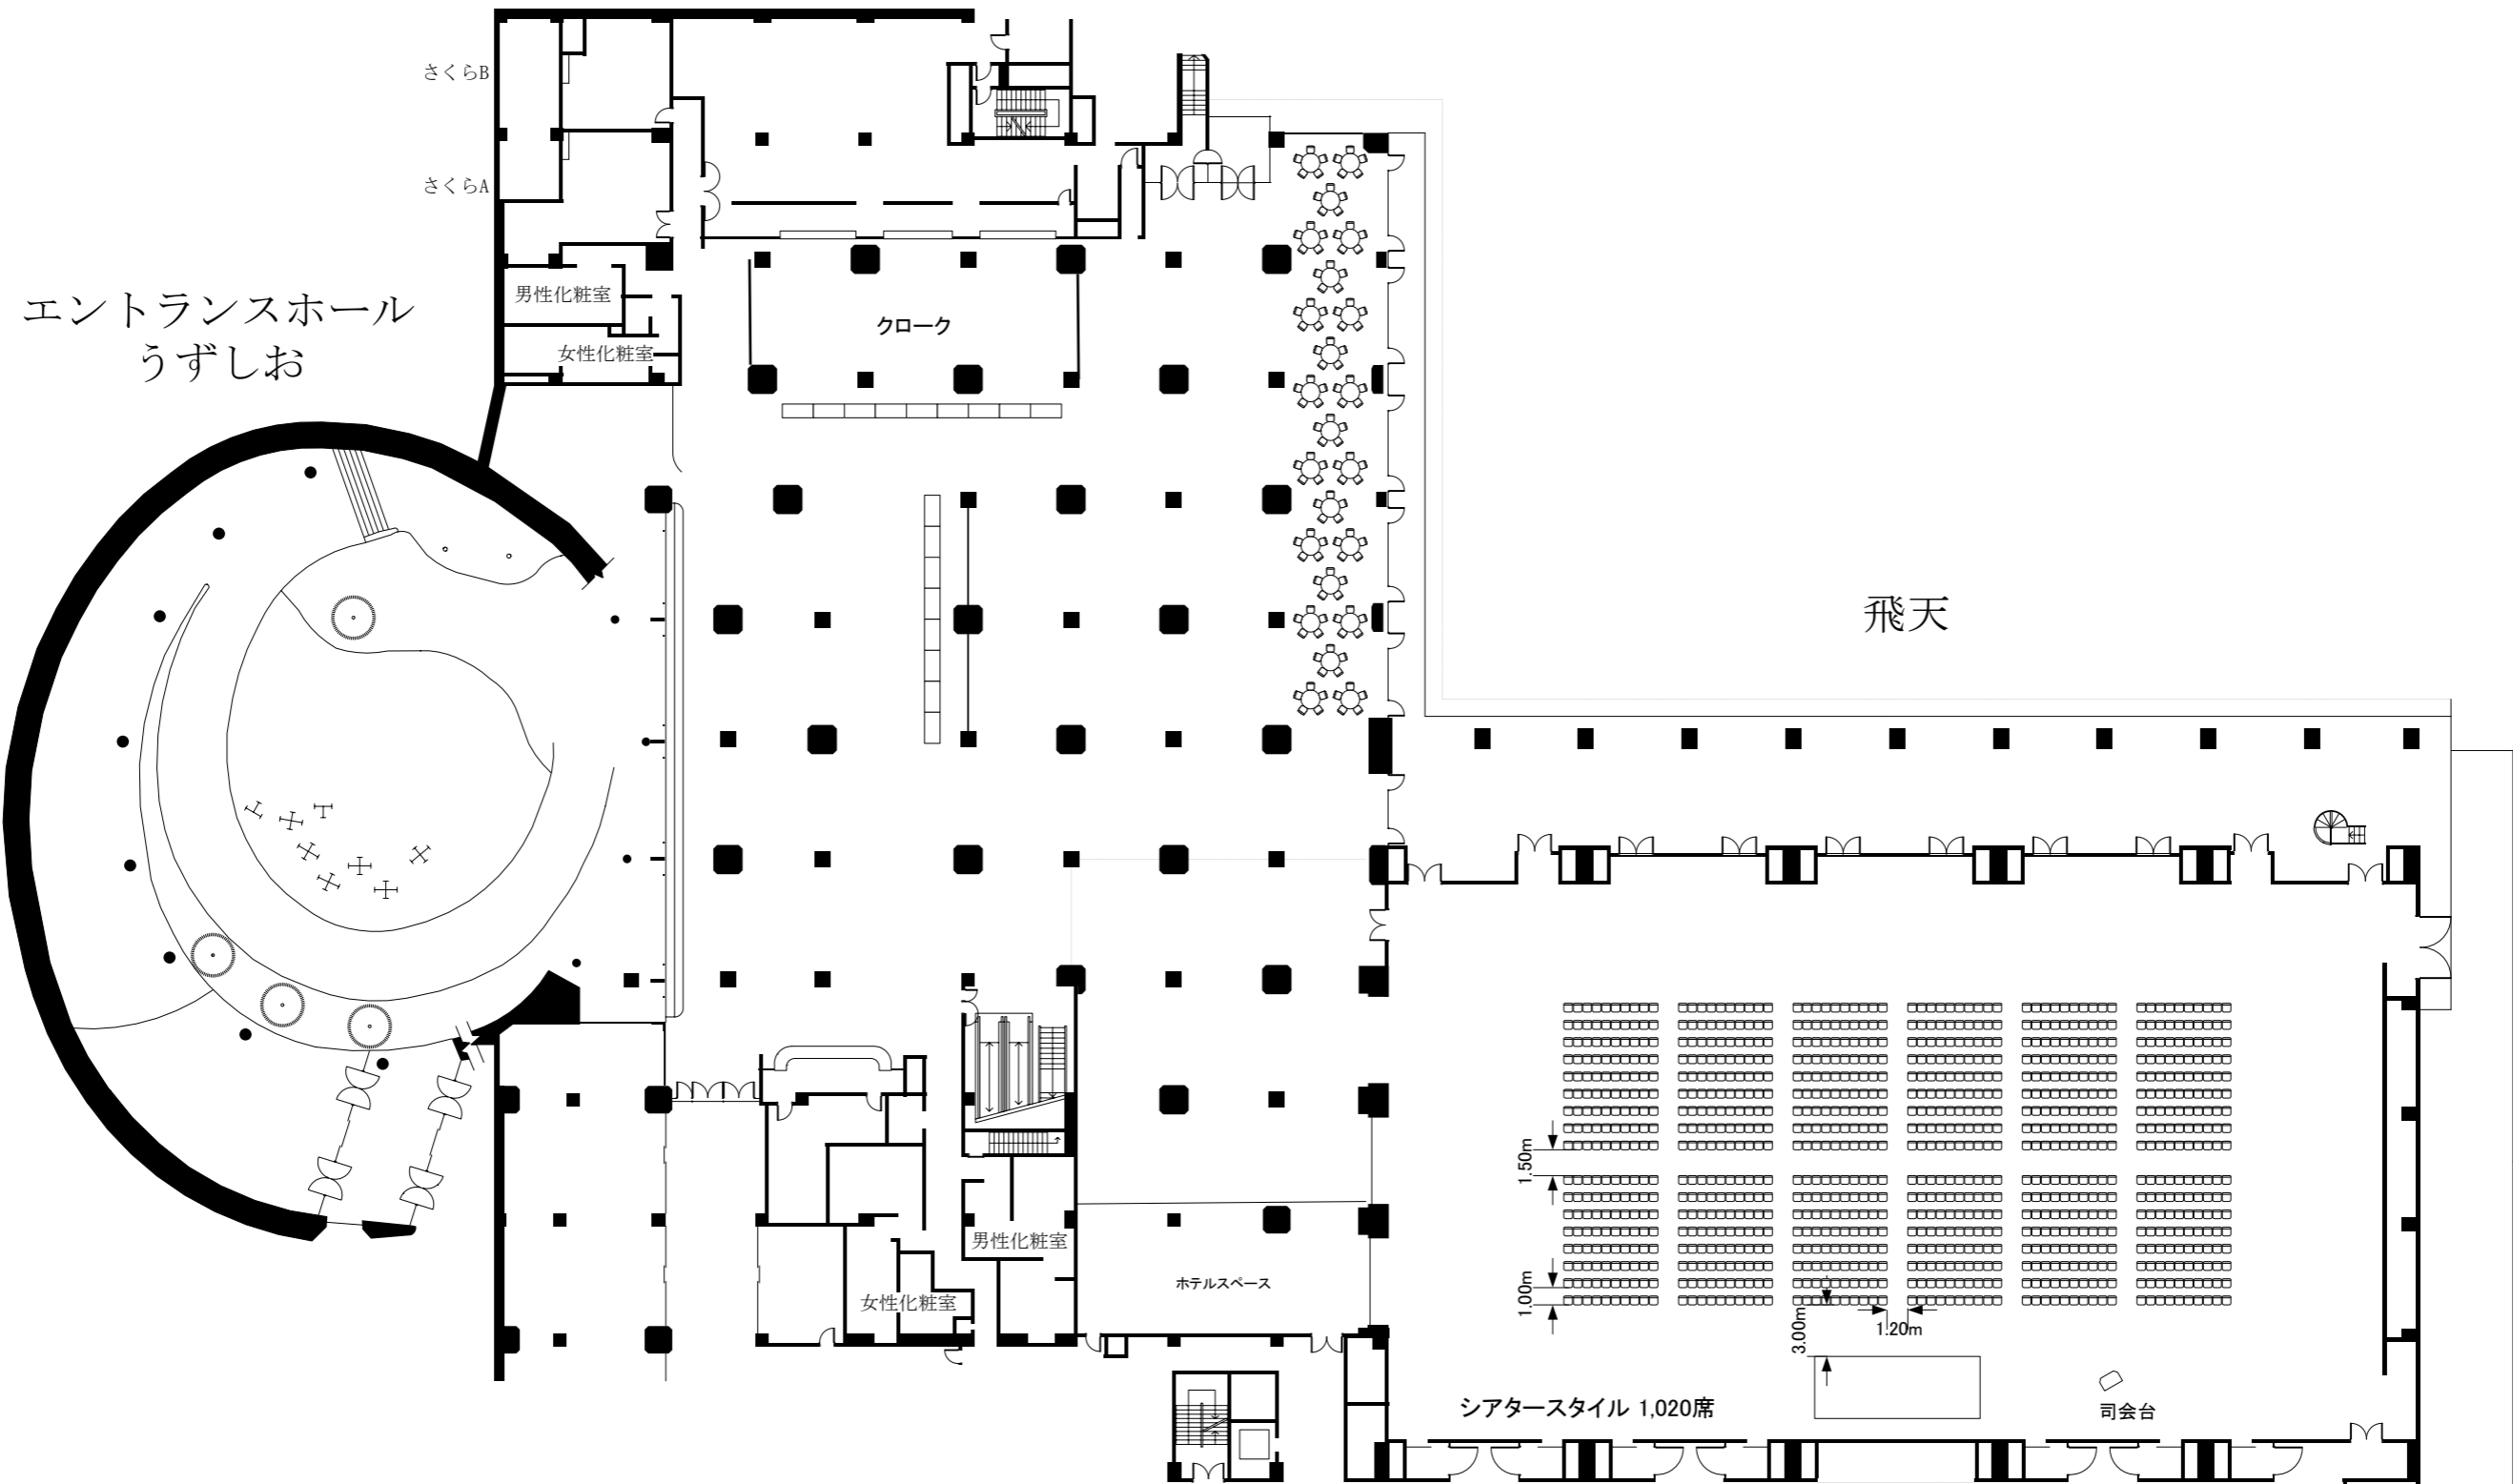

レセプションホール さくら

実施日	会社名	担当	グランドプリンスホテル新高輪 飛天 (610坪・2013㎡) ・ うずしお (380坪・1254㎡) ・ さくら (730坪・2409㎡)	縮尺 1/400
-----	-----	----	--	-------------

レセプションホール さくら

実施日	会社名	担当	グランドプリンスホテル新高輪 飛天 (610坪・2013㎡) ・ うずしお (380坪・1254㎡) ・ さくら (730坪・2409㎡)	縮尺 1/400
-----	-----	----	--	-------------