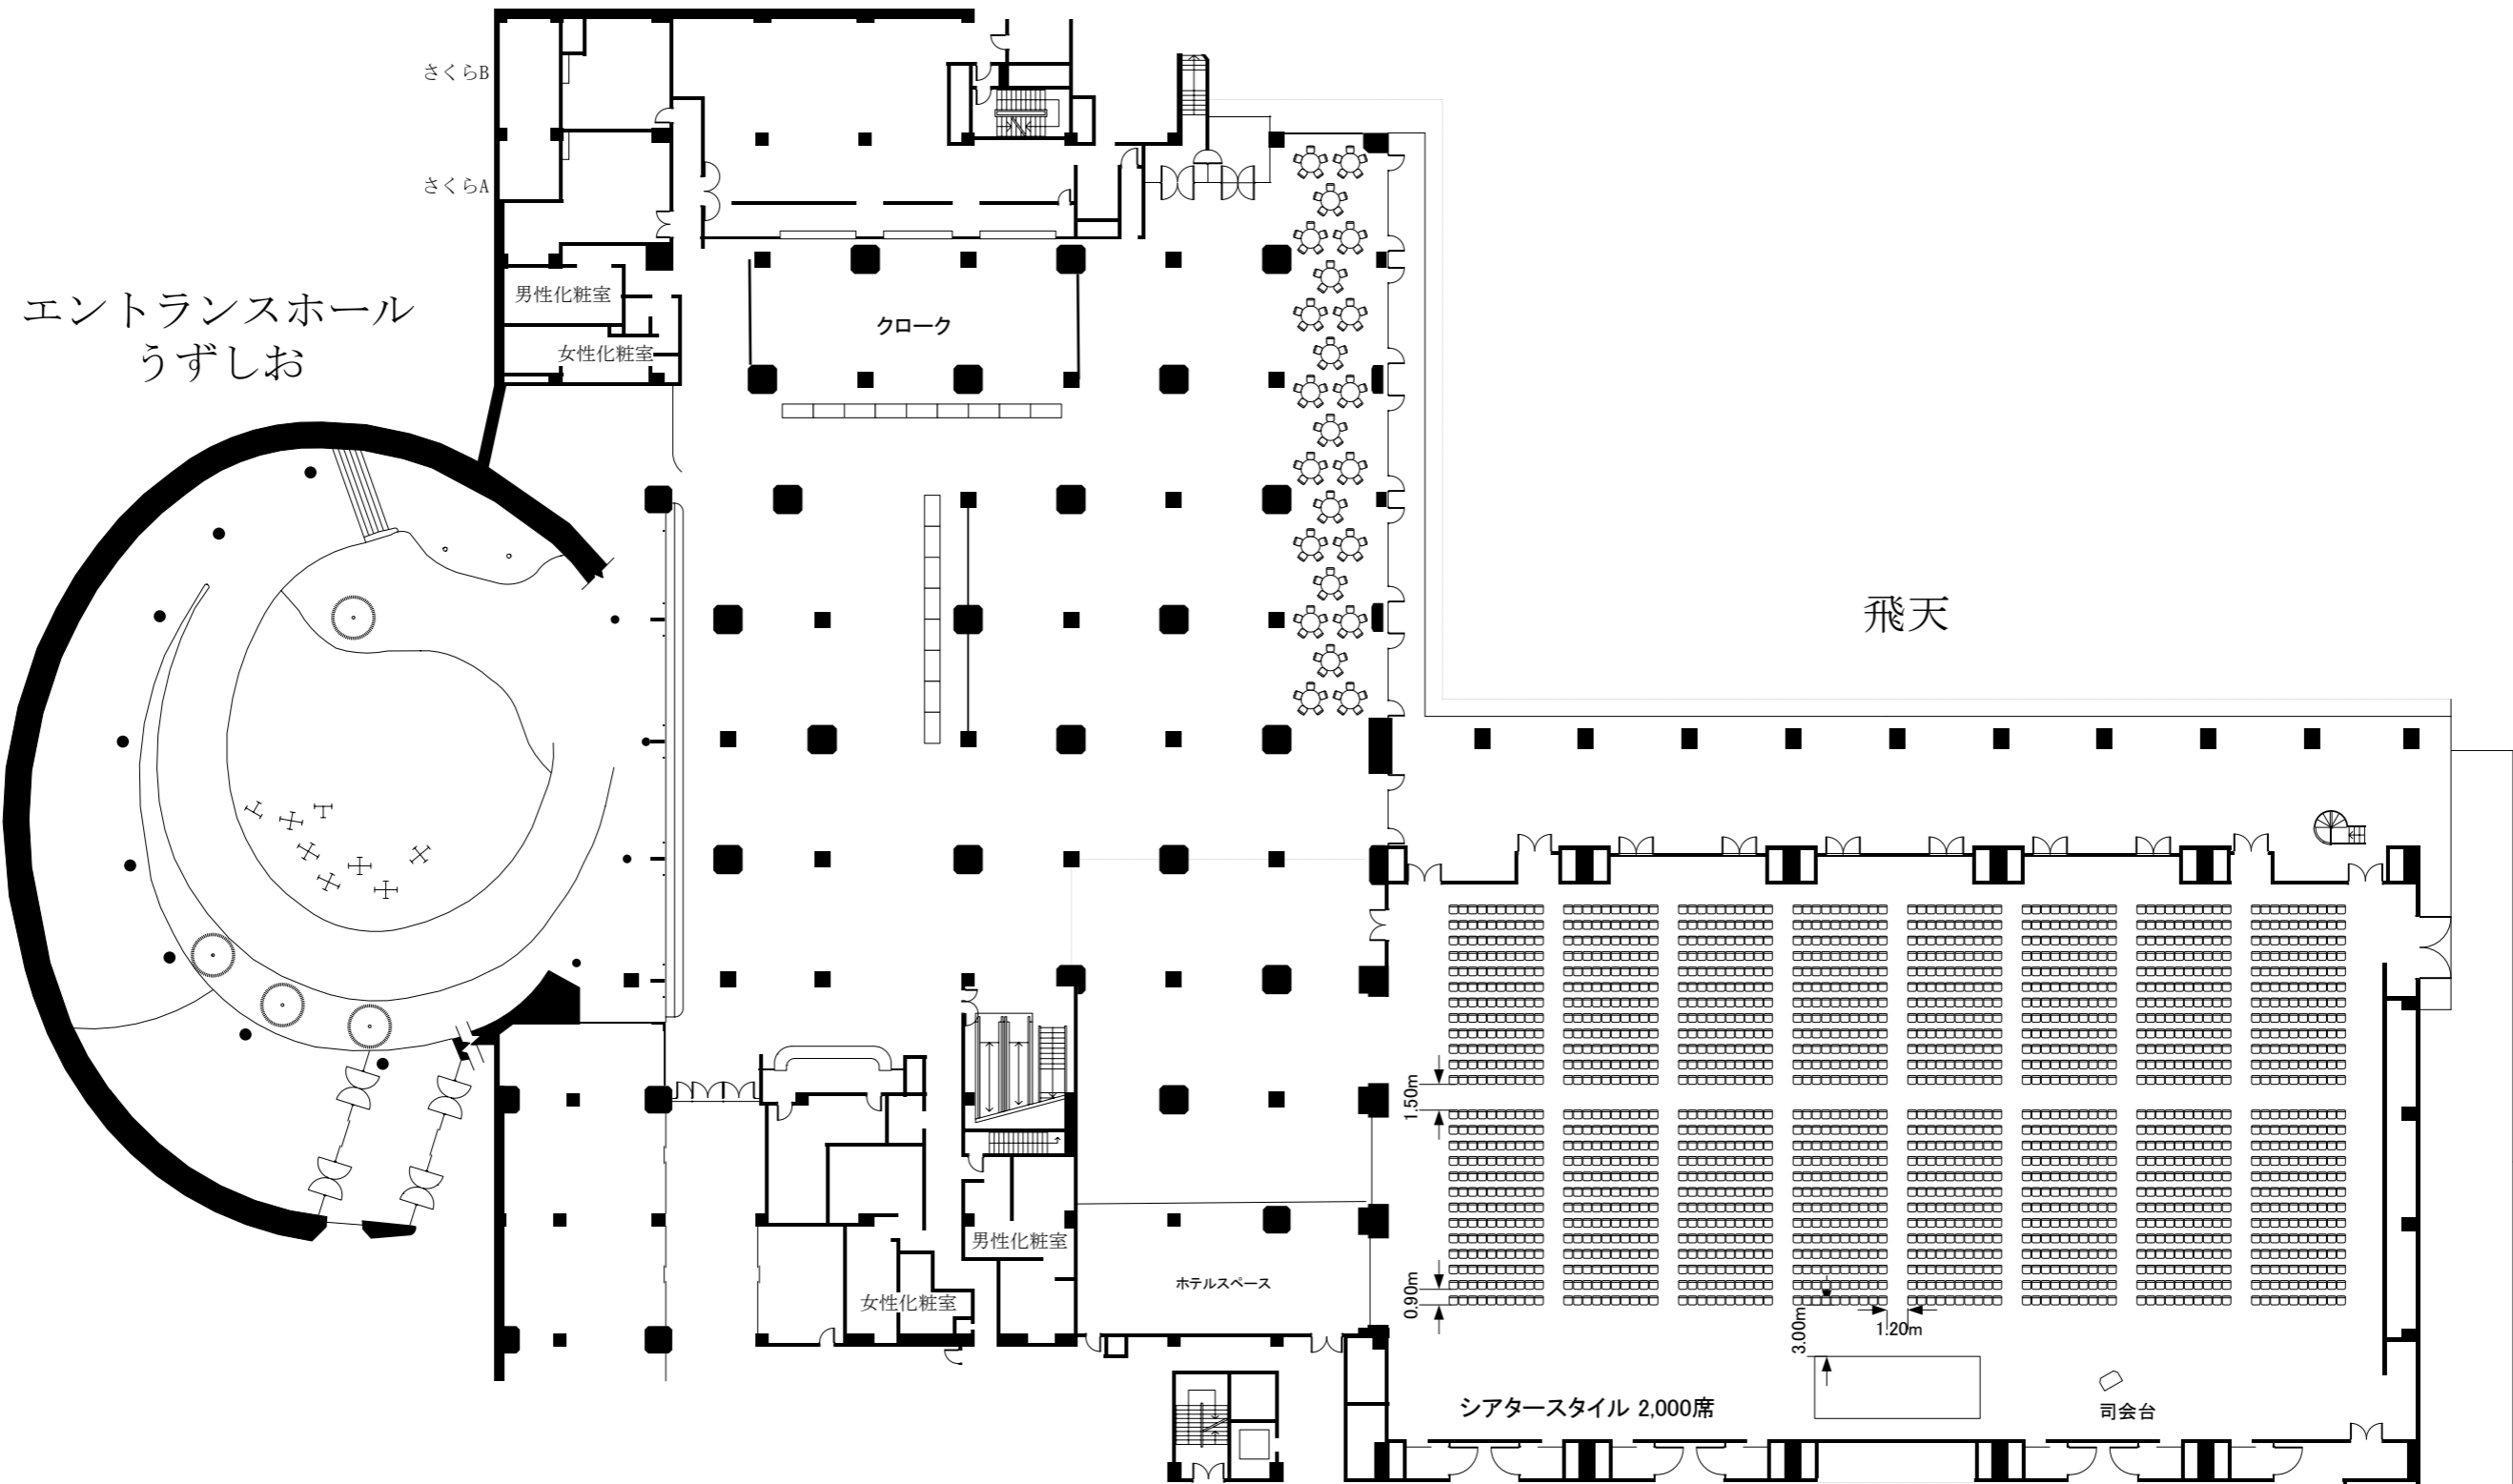

レセプションホール さくら

実施日	会社名	担当	グランドプリンスホテル新高輪 飛天 (610坪・2013㎡) ・ うずしお (380坪・1254㎡) ・ さくら (730坪・2409㎡)	縮尺 1/400
-----	-----	----	--	-------------

レセプションホール さくら

実施日	会社名	担当	グランドプリンスホテル新高輪 飛天 (610坪・2013㎡) ・ うずしお (380坪・1254㎡) ・ さくら (730坪・2409㎡)	縮尺 1/400
-----	-----	----	--	-------------