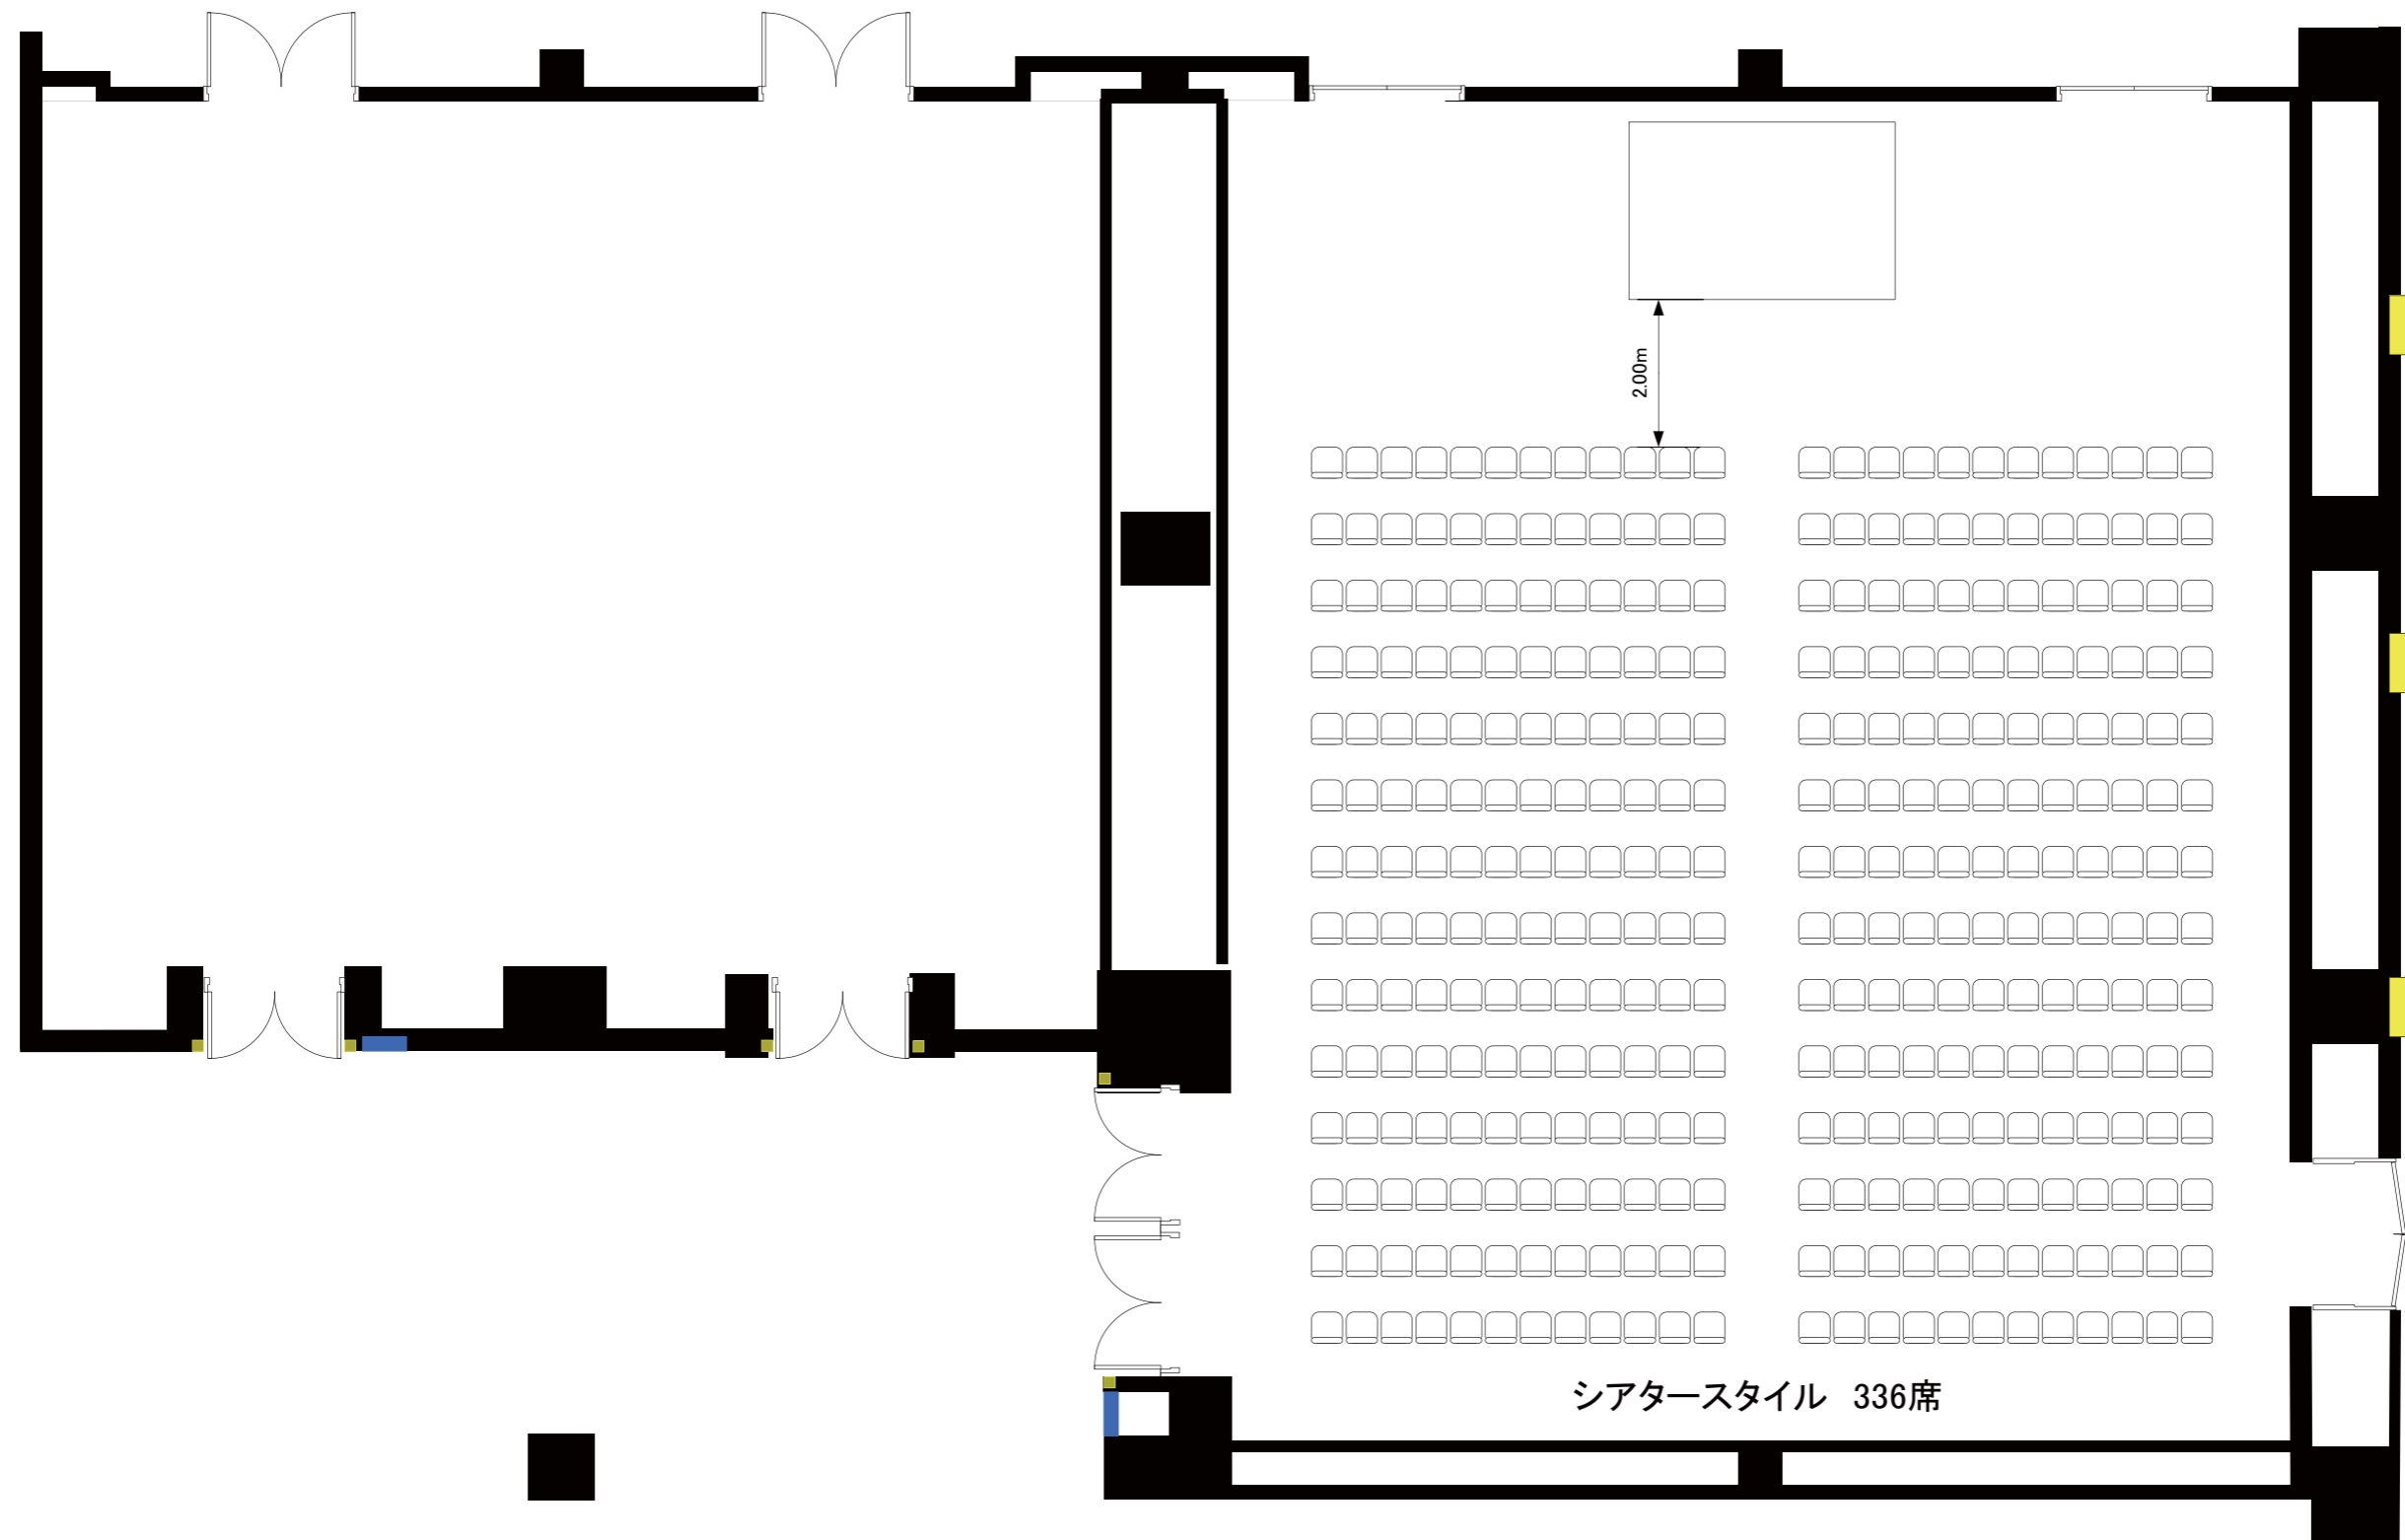

ロイヤルルーム

クラウンルーム  
(シアター300席)

実施日	会社名	担当	グランドプリンスホテル高輪 ロイヤルルーム(50坪・167㎡)・クラウンルーム(80坪・264㎡)
-----	-----	----	--

ロイヤルルーム

クラウンルーム  
(シアター336席)

実施日	会社名	担当	グランドプリンスホテル高輪 ロイヤルルーム(50坪・167㎡)・クラウンルーム(80坪・264㎡)
-----	-----	----	--