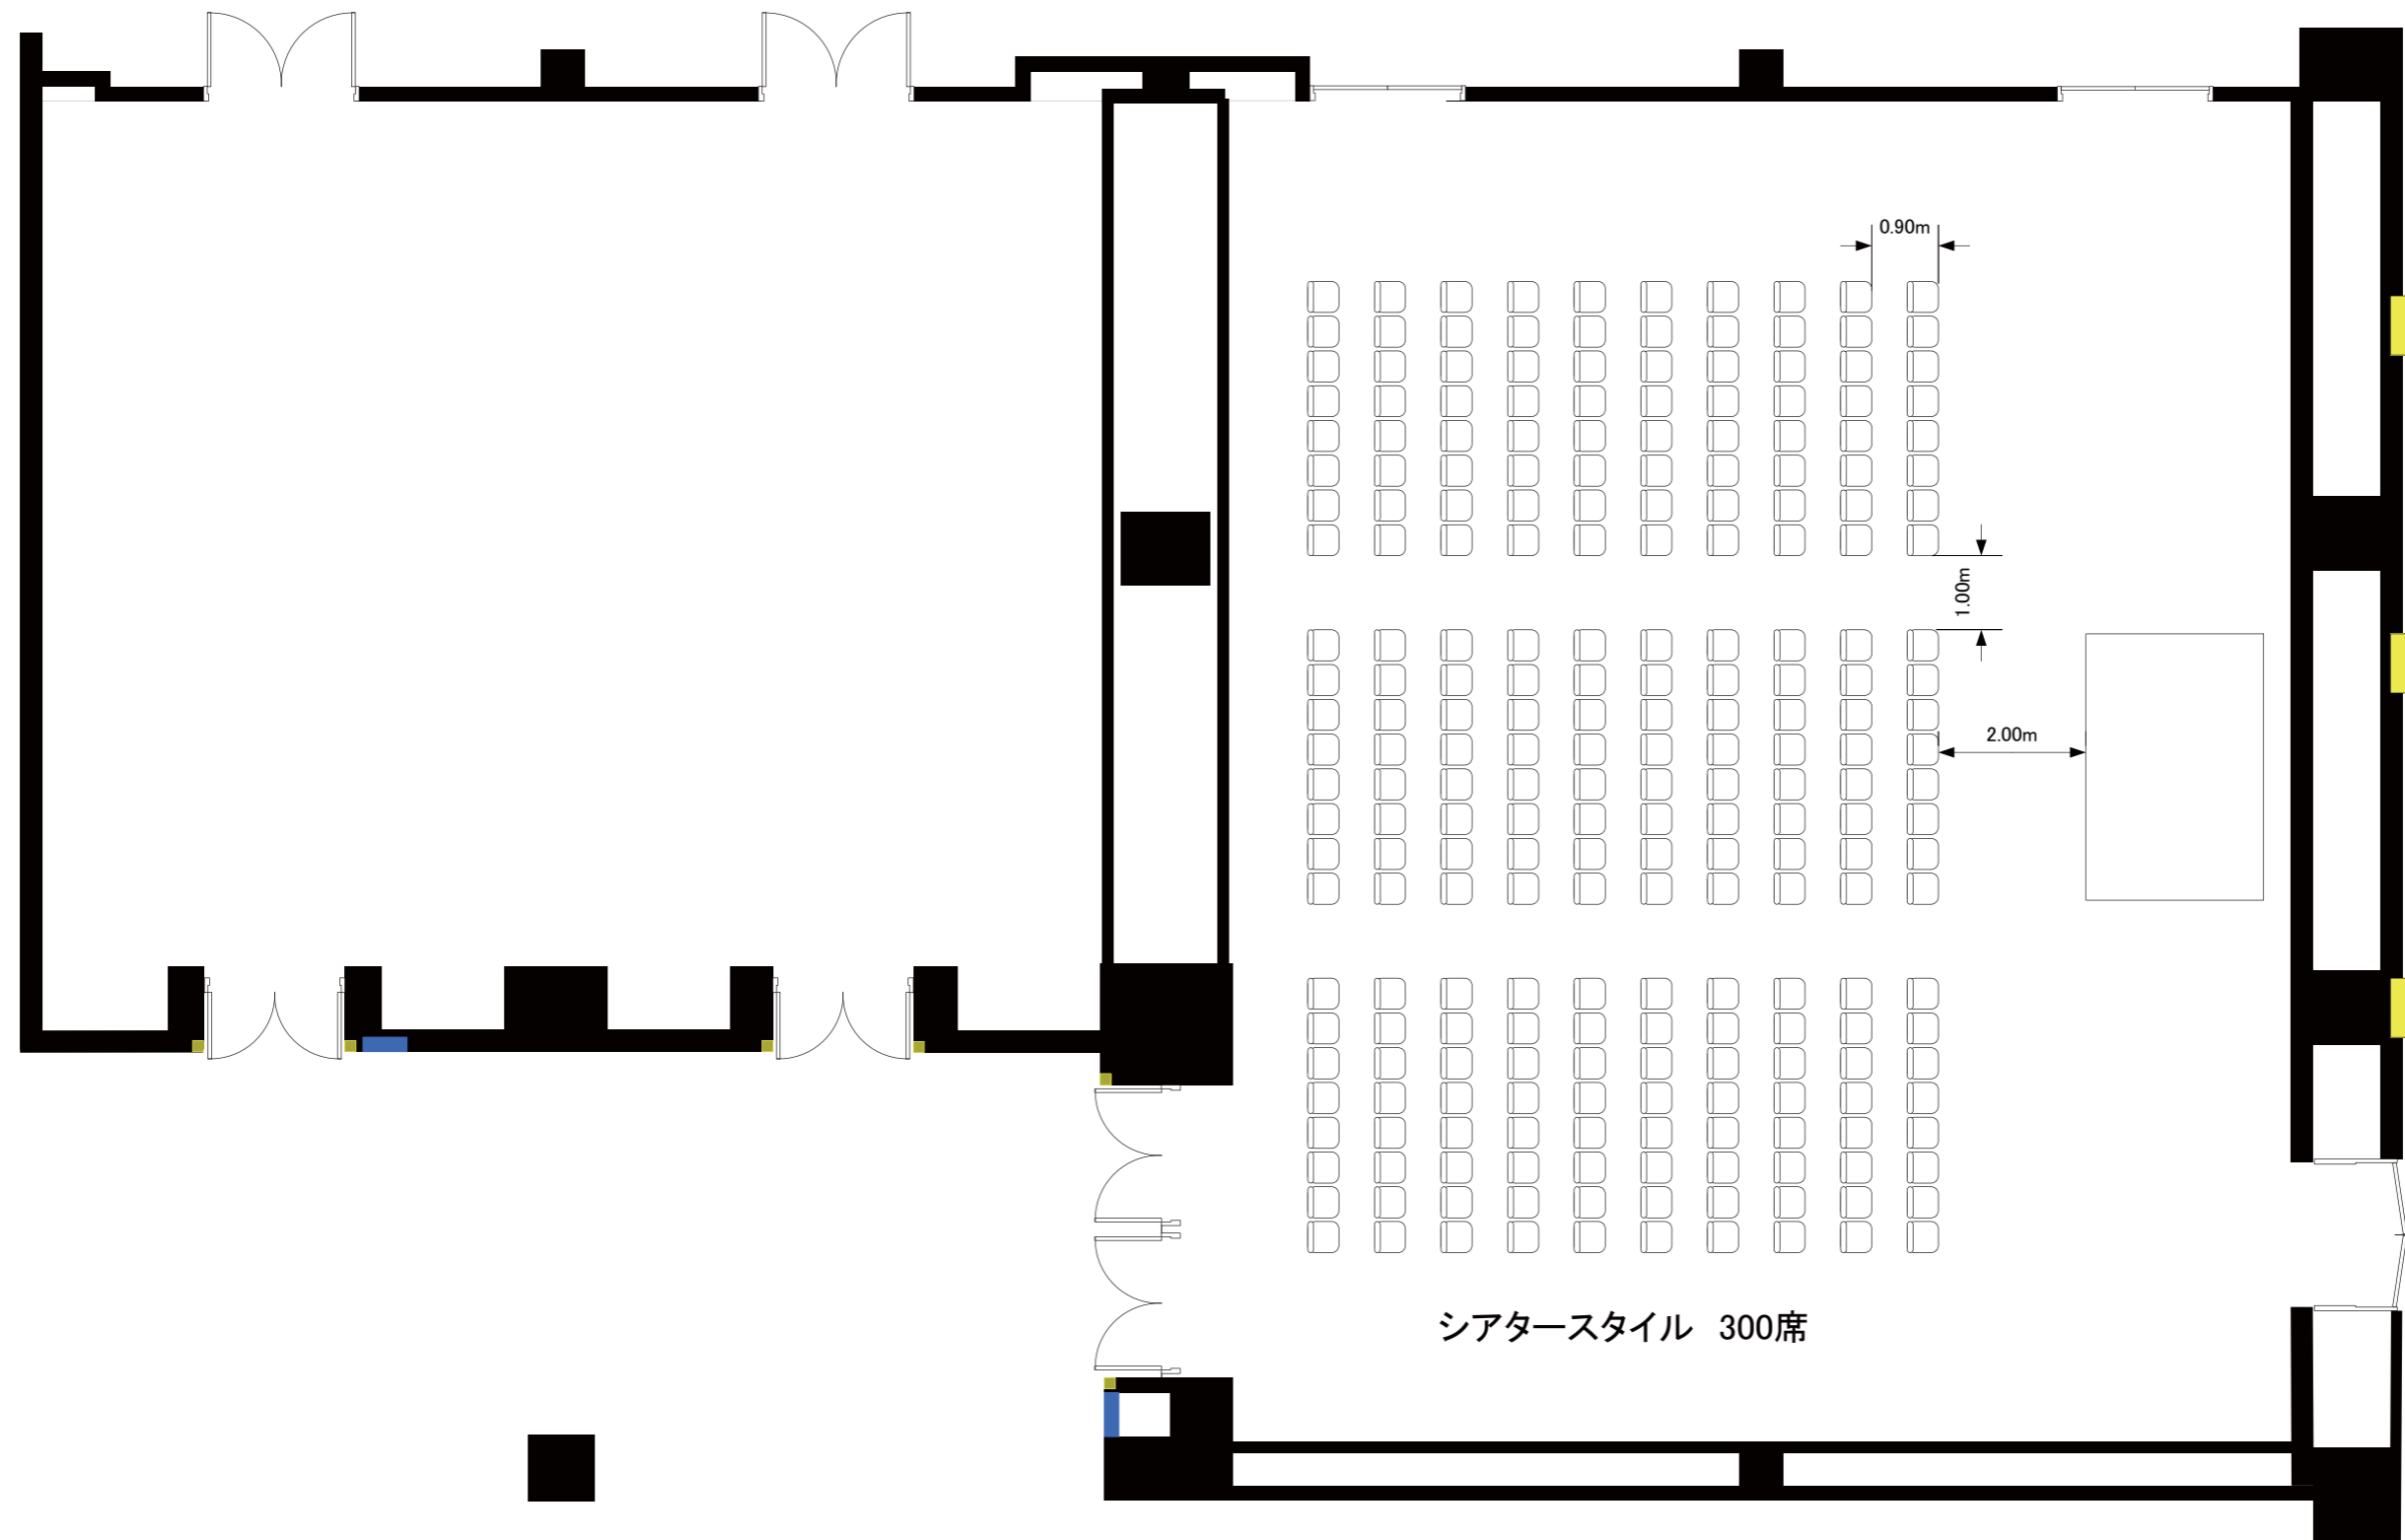

ロイヤルルーム

クラウンルーム  
(シアター300席)

実施日	会社名	担当	グランドプリンスホテル高輪 ロイヤルルーム(50坪・167㎡)・クラウンルーム(80坪・264㎡)
-----	-----	----	--

ロイヤルルーム

クラウンルーム  
(シアター336席)

実施日	会社名	担当	グランドプリンスホテル高輪 ロイヤルルーム(50坪・167㎡)・クラウンルーム(80坪・264㎡)
-----	-----	----	--