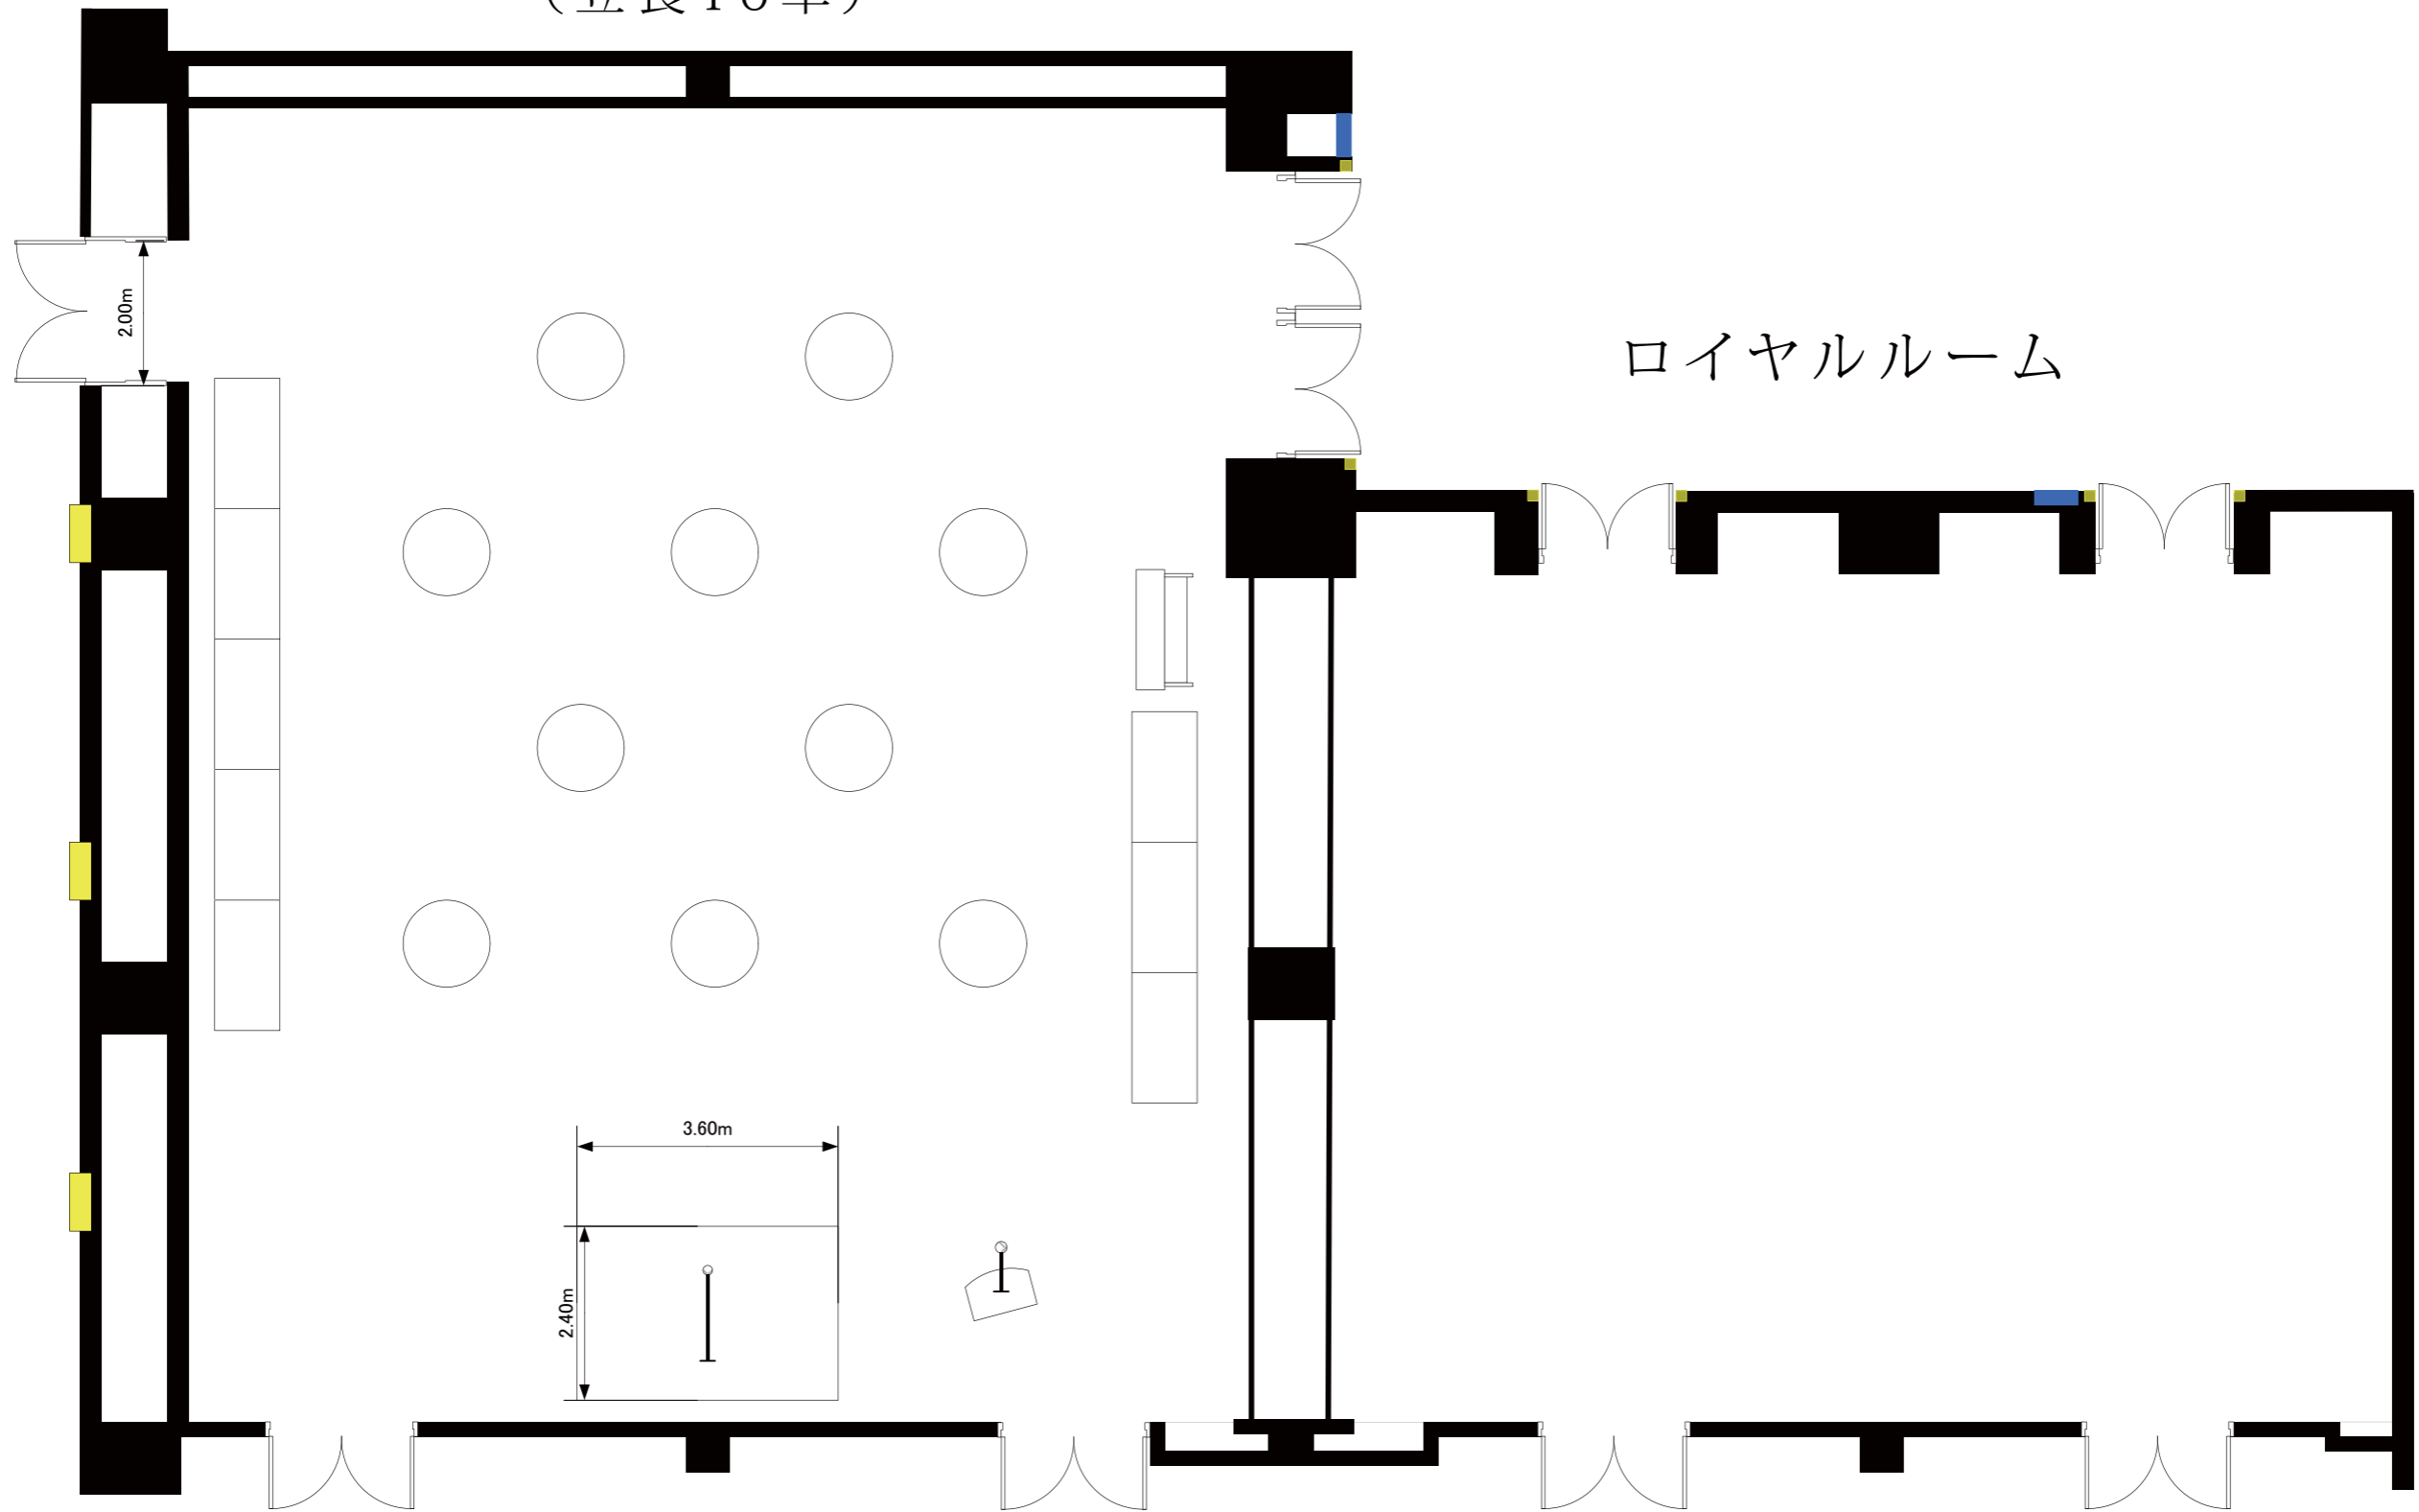

クラウンルーム
(立食10卓)

ロイヤルルーム

| | | | |
|-----|-----|----|--|
| 実施日 | 会社名 | 担当 | グランドプリンスホテル高輪 ロイヤルルーム(50坪・167㎡)・クラウンルーム(80坪・264㎡) |
|-----|-----|----|--|