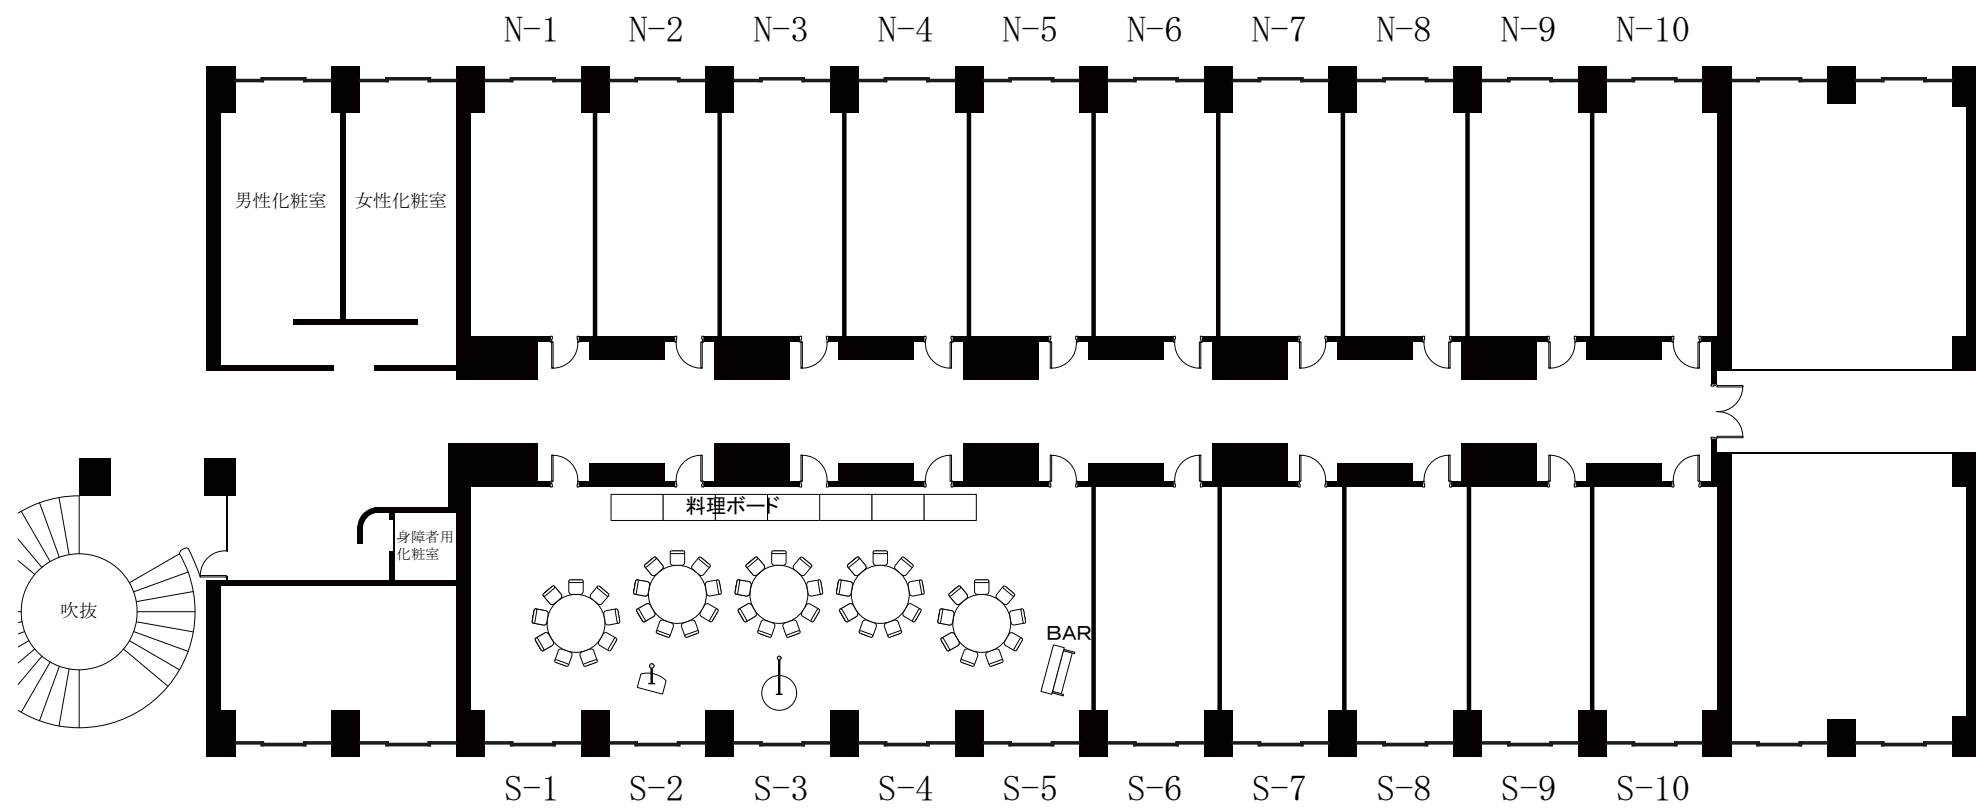

<コンファレンスフロア>  
 5スパン(着席ブッフェ45席)

実施日	会社名	担当	ザ・プリンスさくらタワー東京 コンファレンスフロア N (11.2坪 × 10室) コンファレンスフロア S (11.2坪 × 10室)	縮尺 1/200
-----	-----	----	--	-------------