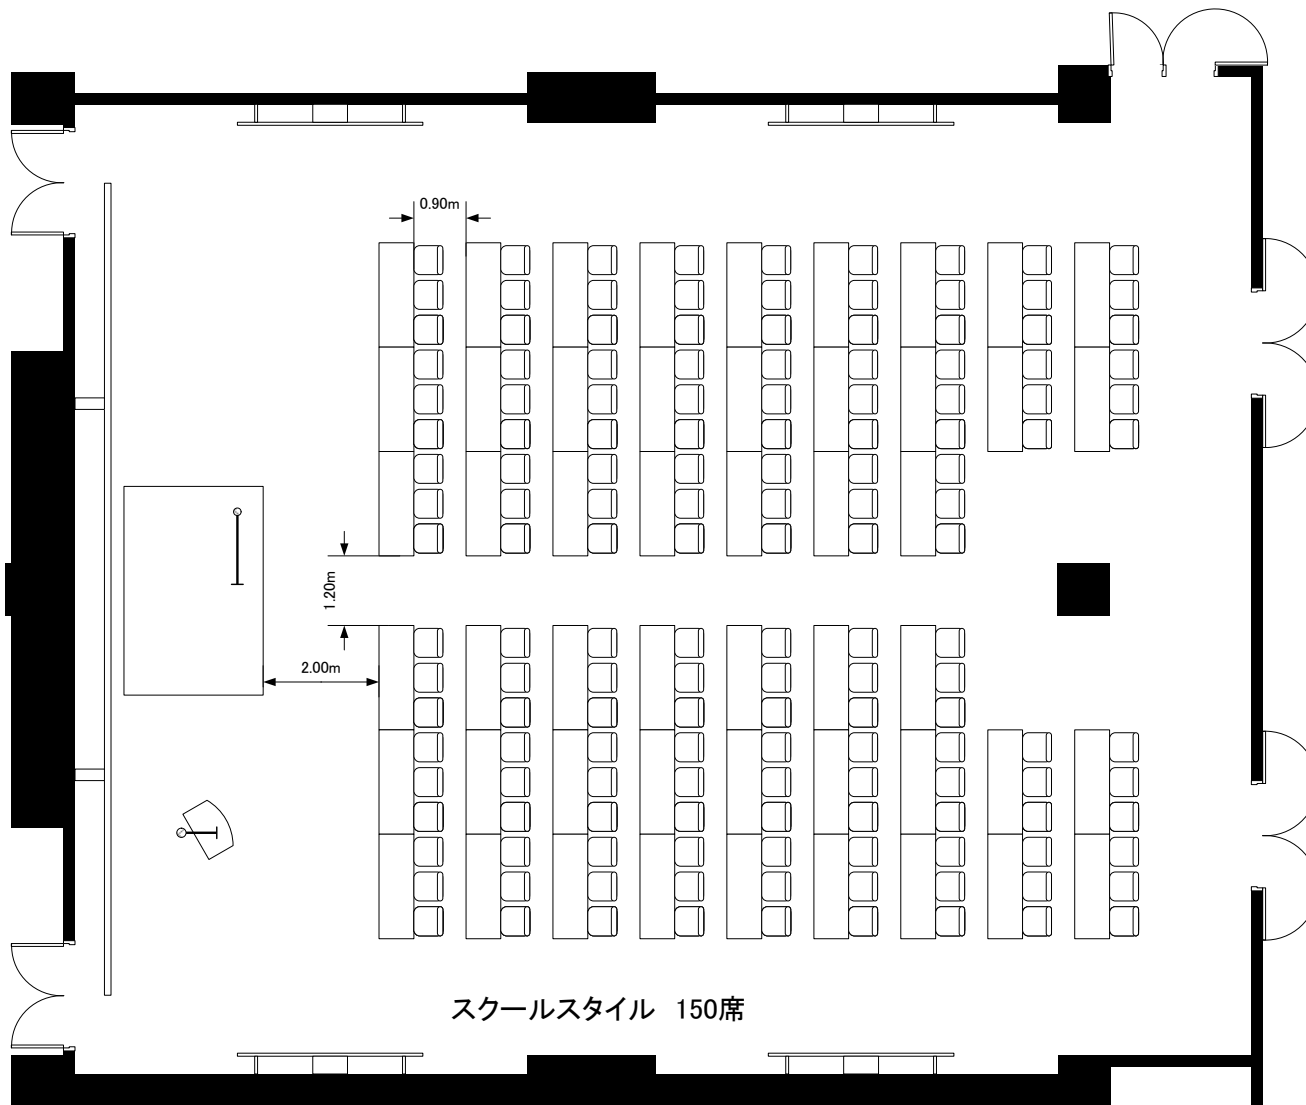

〈青葉〉

スクールスタイル 150席

実施日	会社名	担当	グランドプリンスホテル新高輪 国際館 パミール 青葉 (103坪・340㎡)	縮尺 1/100
-----	-----	----	---	-------------