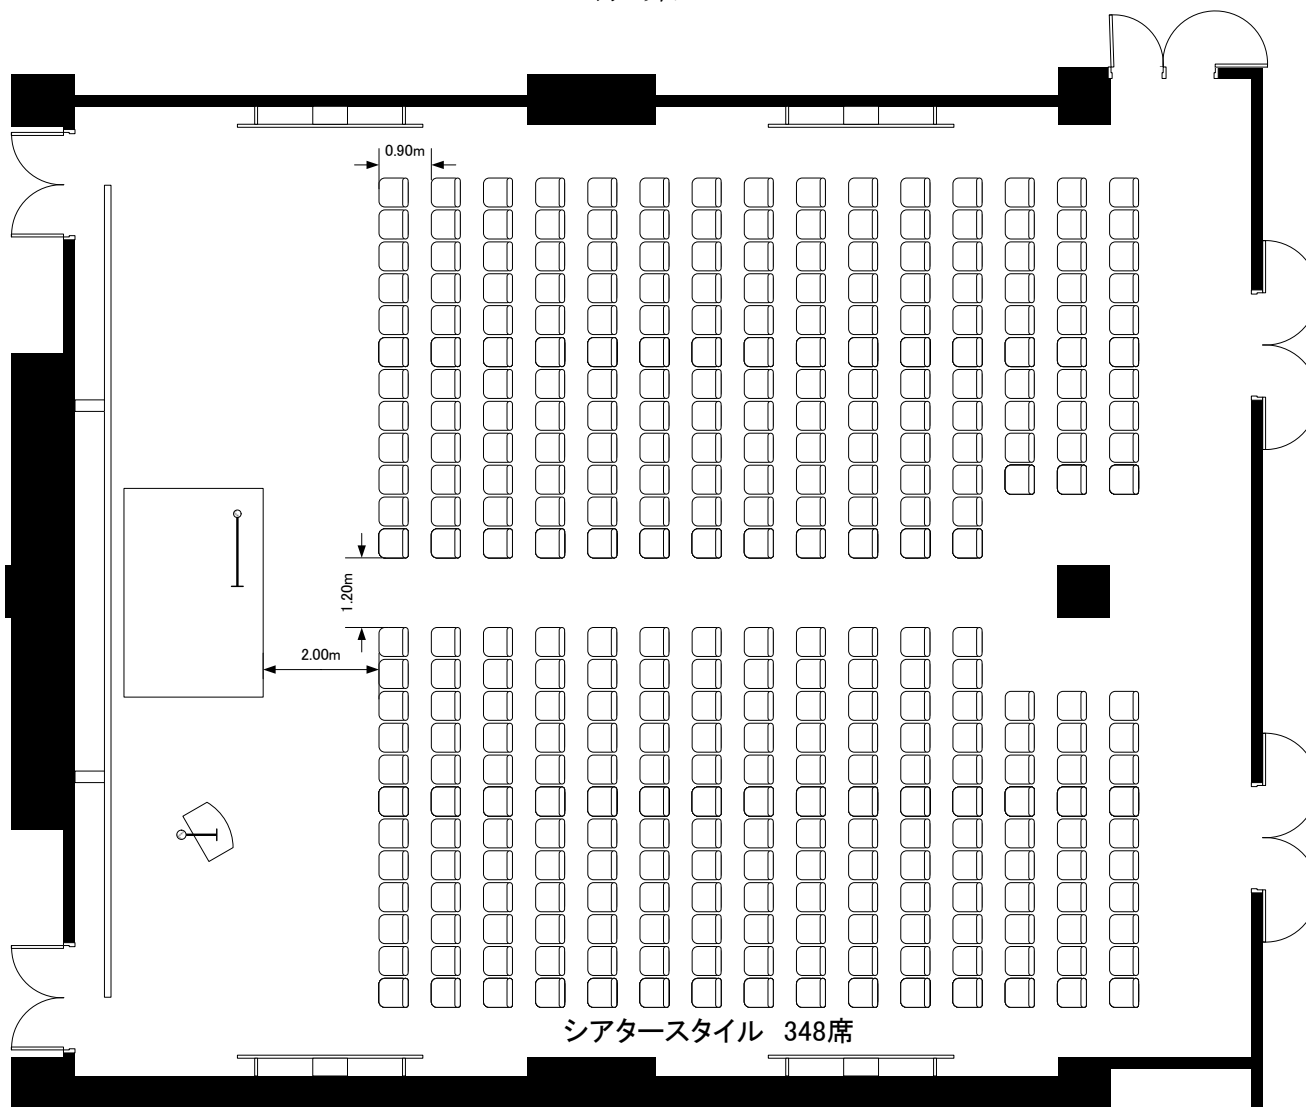

〈青葉〉

実施日	会社名	担当	グランドプリンスホテル新高輪 国際館 パミール 青葉 (103坪・340㎡)	縮尺 1/100
-----	-----	----	---	-------------