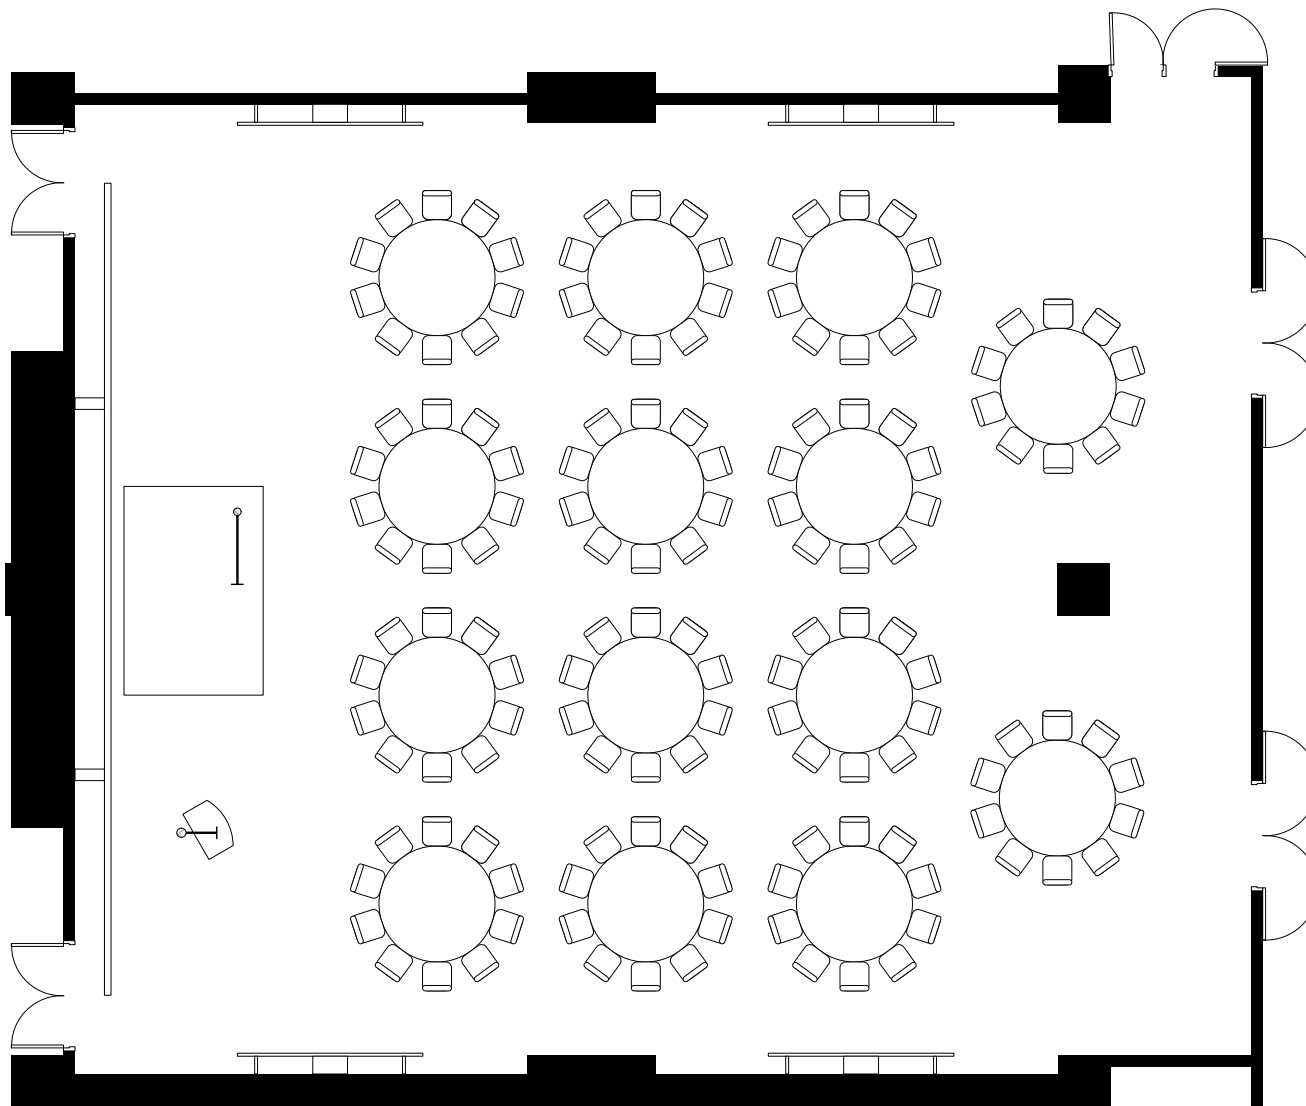

<青葉>

10名掛 14卓 140席

実施日	会社名	担当	グランドプリンスホテル新高輪 国際館 パミール 青葉 (103坪・340㎡)	縮尺 1/100
-----	-----	----	---	-------------