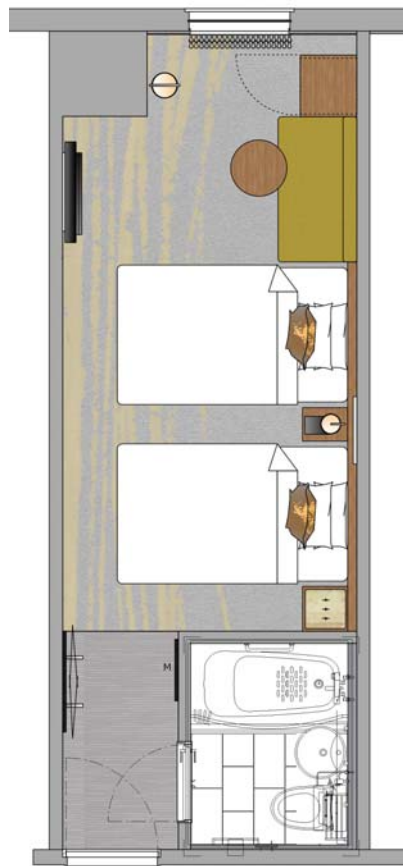

パノラマフロア ツインルーム B

Panorama Floor Twin Room B

上記の図面、写真は一例です。客室の向きによってレイアウトが変更になります。

ルーム概要

Overview of Rooms

料金 Tariff	面積 (㎡) Area(㎡)	定員 Persons	ベッドスタイル Style of bed	ベッドサイズ (mm) Size of bed (mm)
¥33,620	20.7	2	ツイン Twin	1,200×1,950