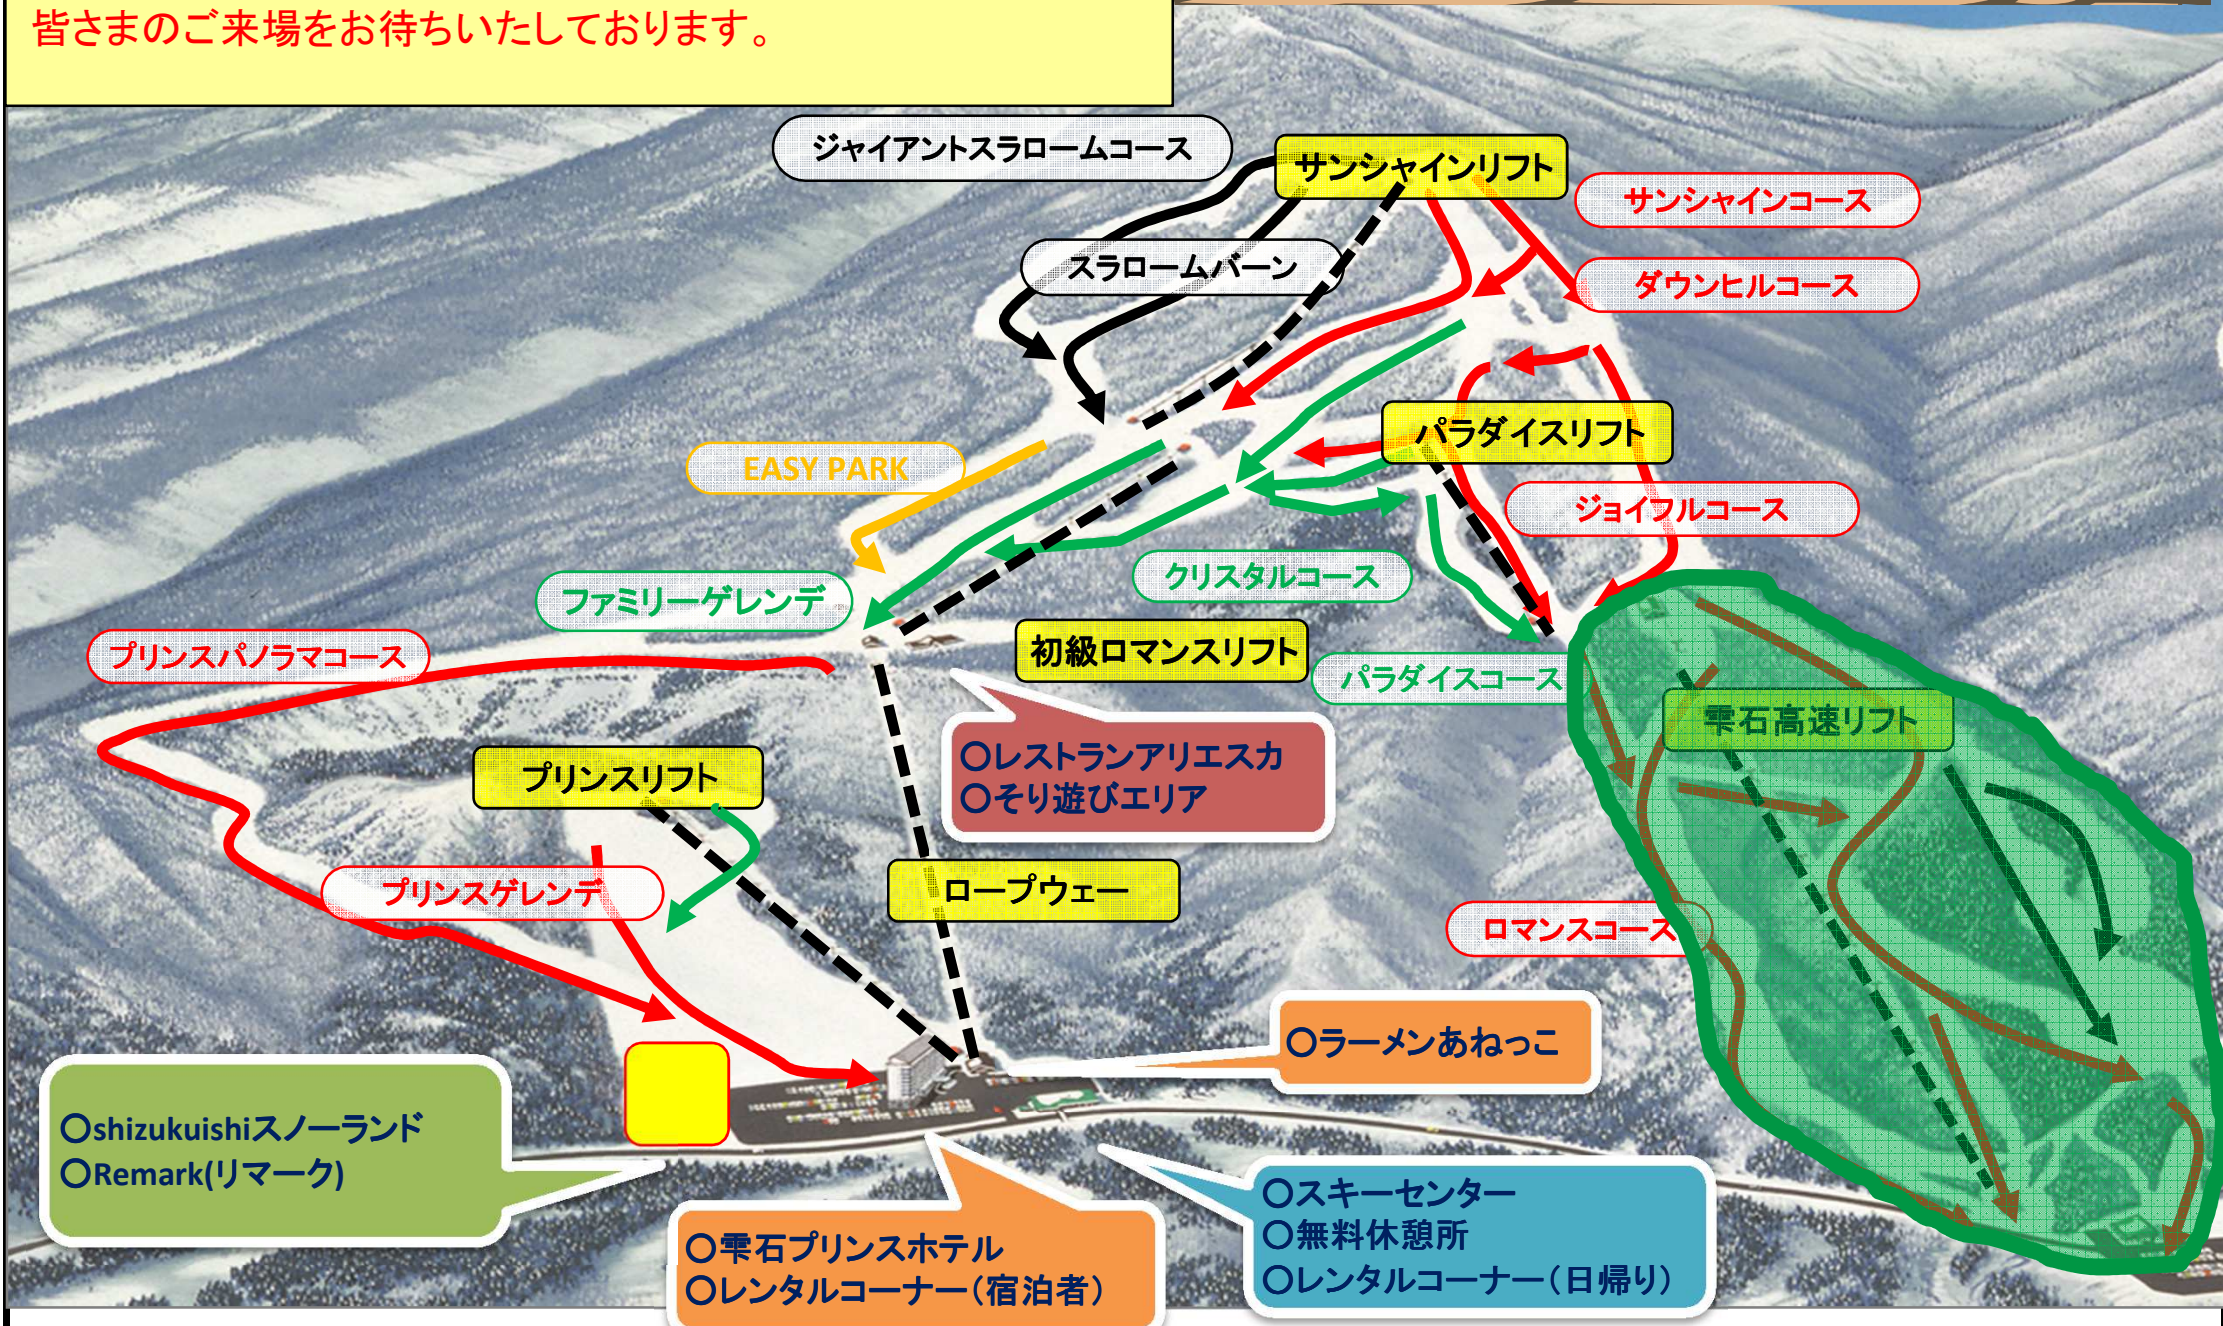

# 雫石スキー場 3月6日営業のご案内

◆スノーランド好評営業中!!!9:00A.M.~4:00P.M

※積雪不足の為、チュービングコースは縮小営業となります。

## ~ご案内~

3/5(日)をもちまして、のエリアは今シーズンの営業を終了させていただきました。

Shizukuishiスノーランドは3/20(月・祝)雫石スキー場は3/26(日)まで営業いたします。積雪状況により変更になる場合がございます。皆さまのご来場をお待ちいたしております。

## リフト運行時間

ロープウェー	8:30 ~ 16:10
初級ロマンスリフト	8:35 ~ 15:50
パラダイスリフト	8:40 ~ 15:40
サンシャインリフト	9:00 ~ 15:40
雫石高速リフト	運休
プリンスリフト	12:30 ~ 17:00

## レストラン

ホテル2階 プリンスルーム	9:30 ~ 14:00
レストランアリエスカ	9:00 ~ 15:30
ラーメンあねっこ	11:00 ~ 15:00
Remark(リマーク)	11:00 ~ 15:00

※コース内の座り込み、急な停止は衝突事故の要因となり、大変危険です。滑走スピードを抑えて、いつでも危険を回避できる滑走を心がけましょう。